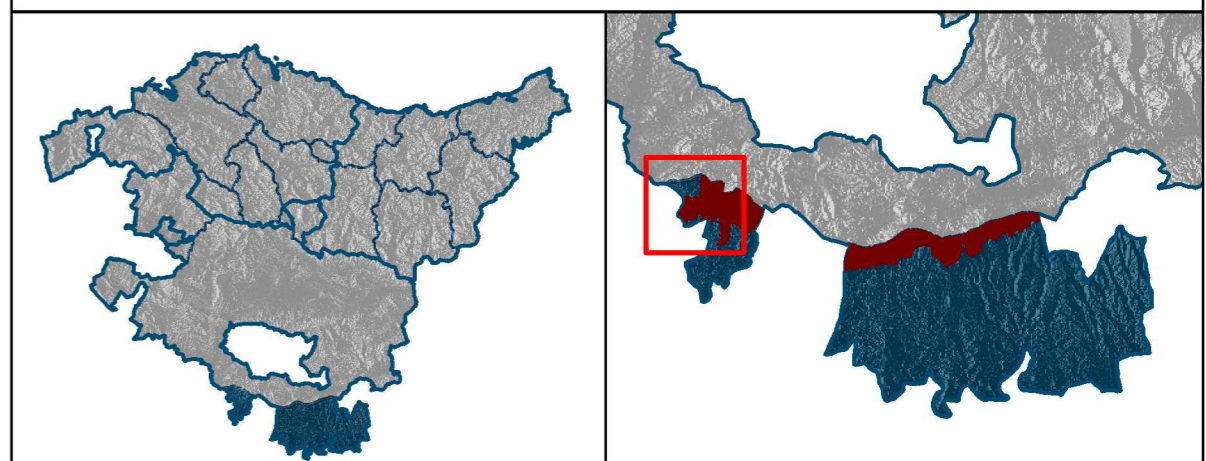

PAISAIAREN KATALOGOA
ARABARAKO ERRIOXA

2012ko otsaila

HELBURUAK ETA NEURRIAK

9. GATZAGA BURADONGO 'LAPIKOA' (MENDIARTEA)

Eskala 1:20.000

ETRS89