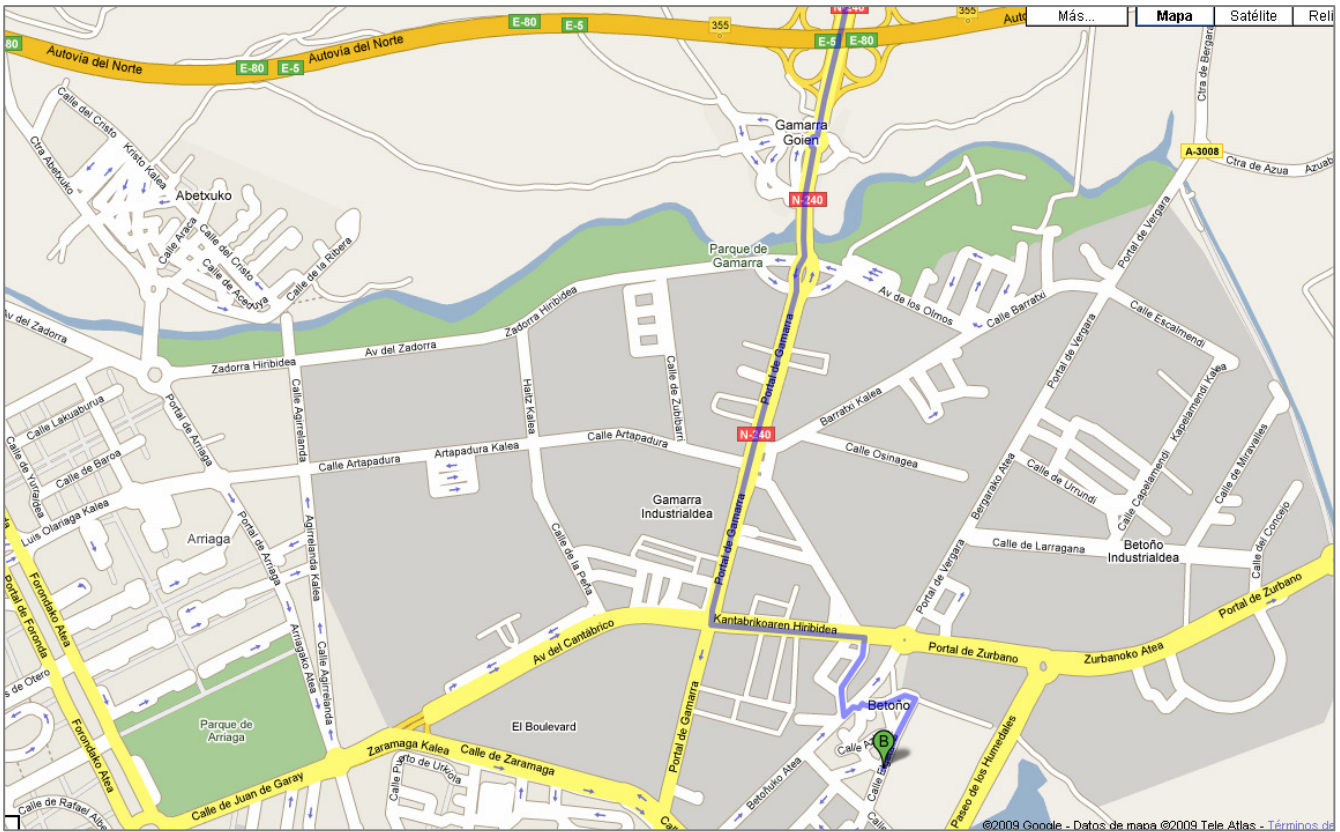

Betoño desde zona noroeste

-
1. Tomar la **A-627**

 2. En la rotonda, toma la **primera salida**

 3. Gira ligeramente a la **derecha** para incorporarte a **N-240**
Pasa una rotonda

 4. En la rotonda, toma la **segunda salida** en dirección **N-240/Portal de Gamarra**
Continúa hacia Portal de Gamarra

 5. Gira a la **izquierda** en **Av del Cantábrico**

 6. Gira a la **derecha** en **Calle Harrobi**

 7. Gira a la **izquierda** en **Portal de Betoño**

 8. Gira a la **derecha** en **Calle de Txirpia**

 9. Gira a la **izquierda** para continuar por **Calle de Txirpia**

 10. Gira a la **derecha** para continuar en **Calle de Txirpia**

 11. Sigue por **Calle Elgeta**

Calle Elgeta