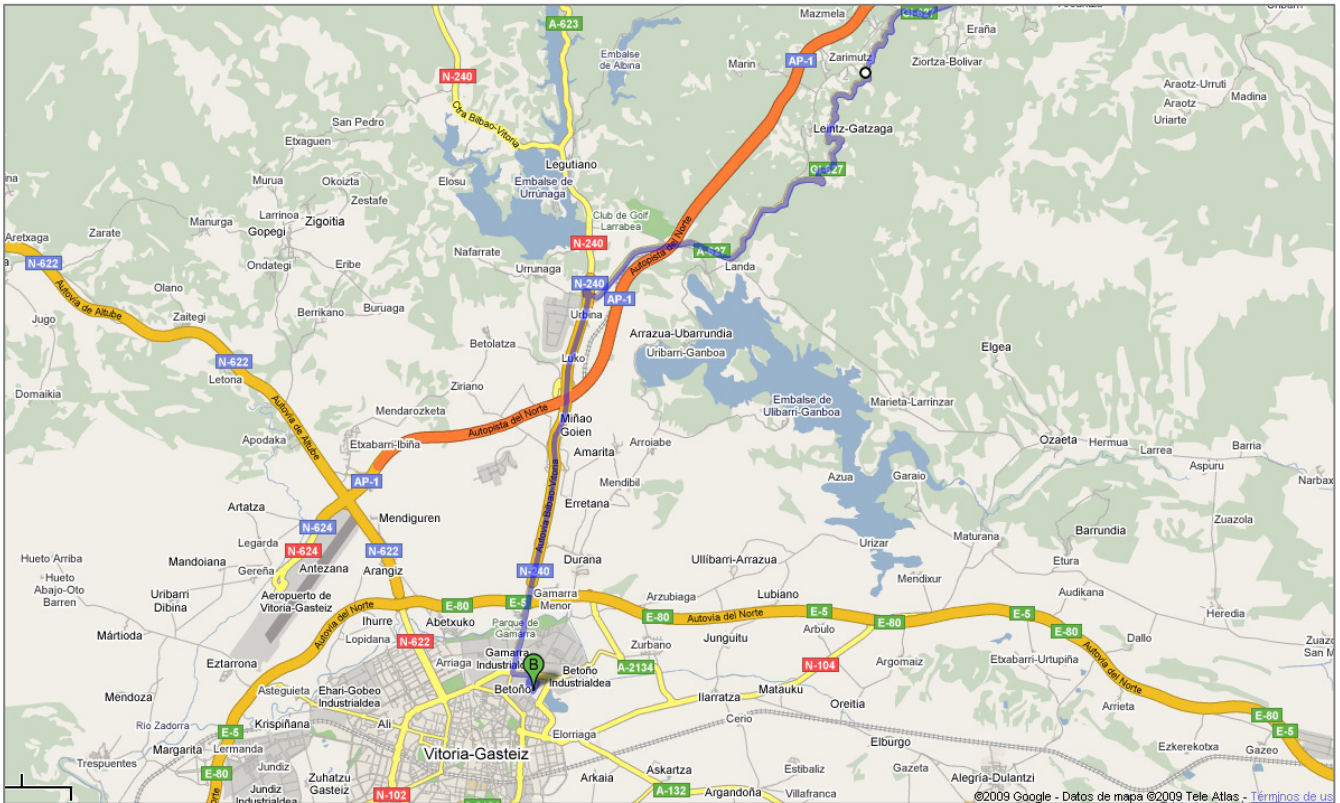

Betoño desde zona noroeste

-
1. Tomar la **A-627**

 2. En la rotonda, toma la **primera salida**

 3. Gira ligeramente a la **derecha** para incorporarte a **N-240**
Pasa una rotonda

 4. En la rotonda, toma la **segunda salida** en dirección **N-240/Portal de Gamarra**
Continúa hacia Portal de Gamarra

 5. Gira a la **izquierda** en **Av del Cantábrico**

 6. Gira a la **derecha** en **Calle Harrobi**

 7. Gira a la **izquierda** en **Portal de Betoño**

 8. Gira a la **derecha** en **Calle de Txirpia**

 9. Gira a la **izquierda** para continuar por **Calle de Txirpia**

 10. Gira a la **derecha** para continuar en **Calle de Txirpia**

 11. Sigue por **Calle Elgeta**

Calle Elgeta