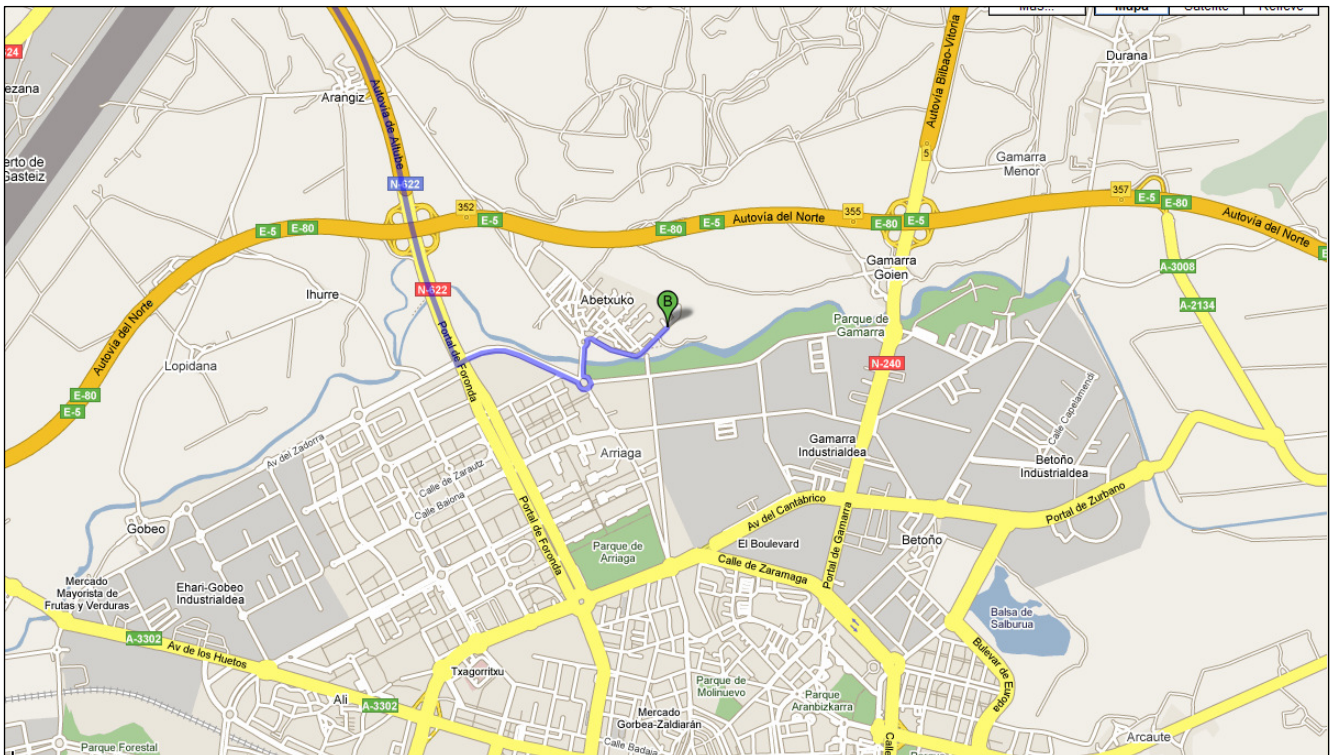

# Abetxuko desde Bilbao

 **Bilbao**

- 
1. Gira ligeramente a la **derecha** en **AP-68** (indicaciones para **AP-68/Burgos/Vitoria-Gasteiz/Logroño/E-5**)  
Carretera con peajes
  2. Toma la salida **5** hacia **N-622**  
Carretera con peajes
  3. En la bifurcación, mantente a la **izquierda** para continuar en dirección **N-622** e incorporarte a **N-622**  
Carretera parcialmente con peajes
  4. Toma la salida hacia **Zadorrako Hiribidea/Avenida del Zadorra**
  5. Gira ligeramente a la **izquierda** en **Portal de Foronda**
  6. Gira a la **izquierda** en **Av del Zadorra**
  7. En la rotonda, toma la **tercera** salida
  8. En la rotonda, toma la **primera** salida en dirección **Calle de la Presa**
  9. Sigue por **Calle de la Ribera**

 **Calle de la Ribera**  
01013, Vitoria-Gasteiz