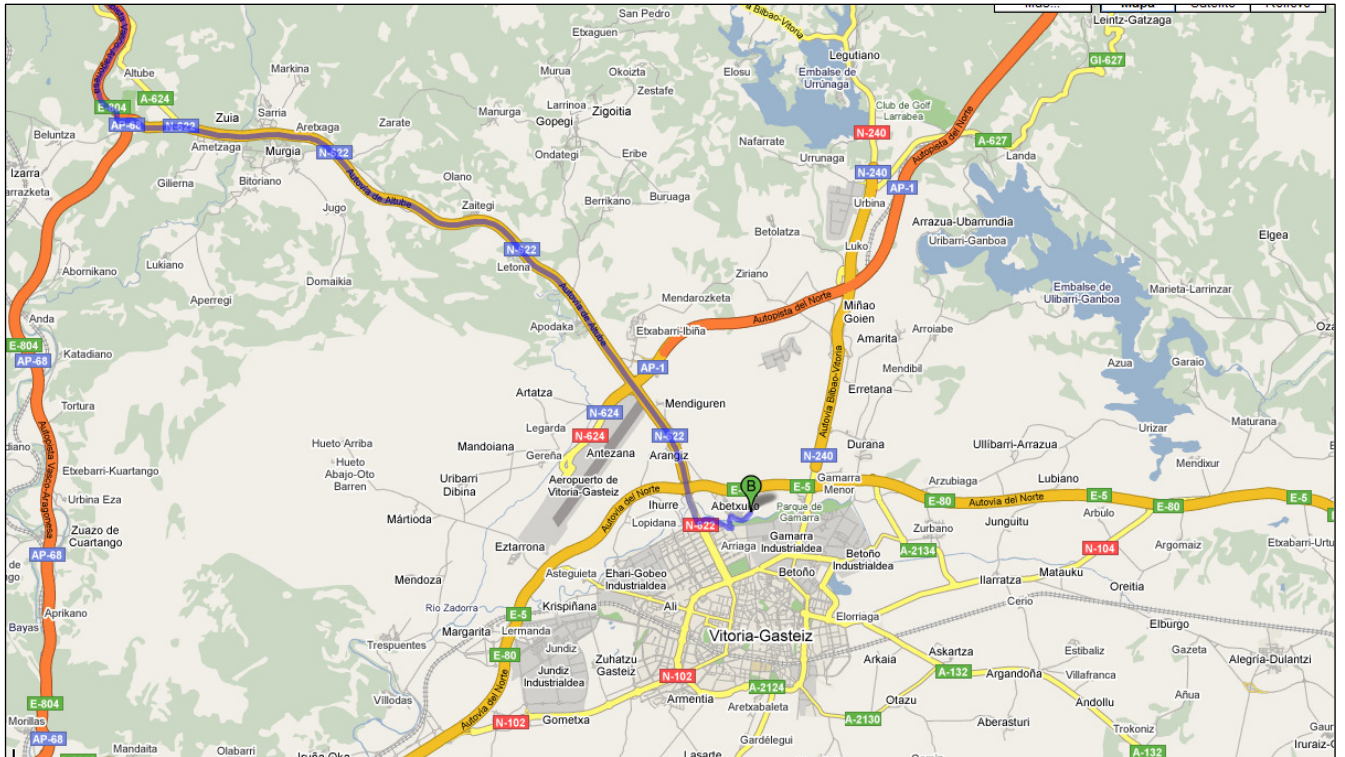

# Abetxuko desde Bilbao

 **Bilbao**

- 
1. Gira ligeramente a la **derecha** en **AP-68** (indicaciones para **AP-68/Burgos/Vitoria-Gasteiz/Logroño/E-5**)  
Carretera con peajes
  2. Toma la salida **5** hacia **N-622**  
Carretera con peajes
  3. En la bifurcación, mantente a la **izquierda** para continuar en dirección **N-622** e incorporarte a **N-622**  
Carretera parcialmente con peajes
  4. Toma la salida hacia **Zadorrako Hiribidea/Avenida del Zadorra**
  5. Gira ligeramente a la **izquierda** en **Portal de Foronda**
  6. Gira a la **izquierda** en **Av del Zadorra**
  7. En la rotonda, toma la **tercera** salida
  8. En la rotonda, toma la **primera** salida en dirección **Calle de la Presa**
  9. Sigue por **Calle de la Ribera**

 **Calle de la Ribera**  
01013, Vitoria-Gasteiz