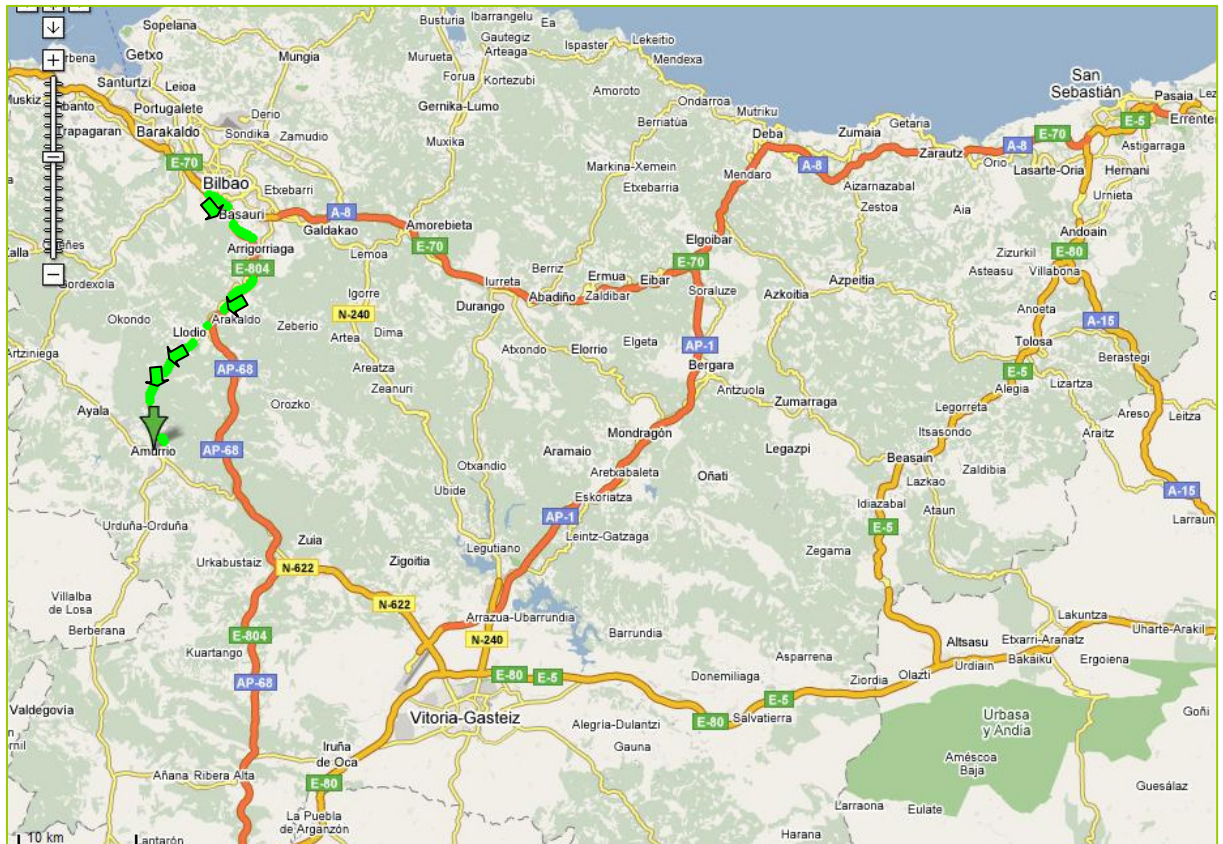

Cómo llegar desde Bilbao

(1) Salida: Bilbao

(2) Tomar calle de Juan Garay

(3) Continuar en: E-70/ A-8

Seguir dirección
Vitoria-Gasteiz
Burgos
Donostia-San Sebastián

Tomar la salida en dirección:
E-5
Vitoria-Gasteiz
Burgos
Logroño

(4) Tomar E-804/ AP-68

Pasar cerca de Arrigorriaga
Tomar la salida en dirección
Salida 3
Llodio
Orozko

Llodio:peaje: 1,55€

- (5) Continuar en: BI-2522
- (6) Continuar en: A-625
Travesía de Luyando
- (7) Atravesar Amurrio
- (8) Continuar en: A-625
- (9) Girar a la izquierda: calle de los Fueros
- (10) Girar a la izquierda: Calle de Landako
- (11) Girar a la derecha: Plaza de Boriñaur
- (12) Girar a la izquierda: Calle Maskuribai
- (13) Salir de Amurrio
- (14) Continuar en Calle de Maskuribai