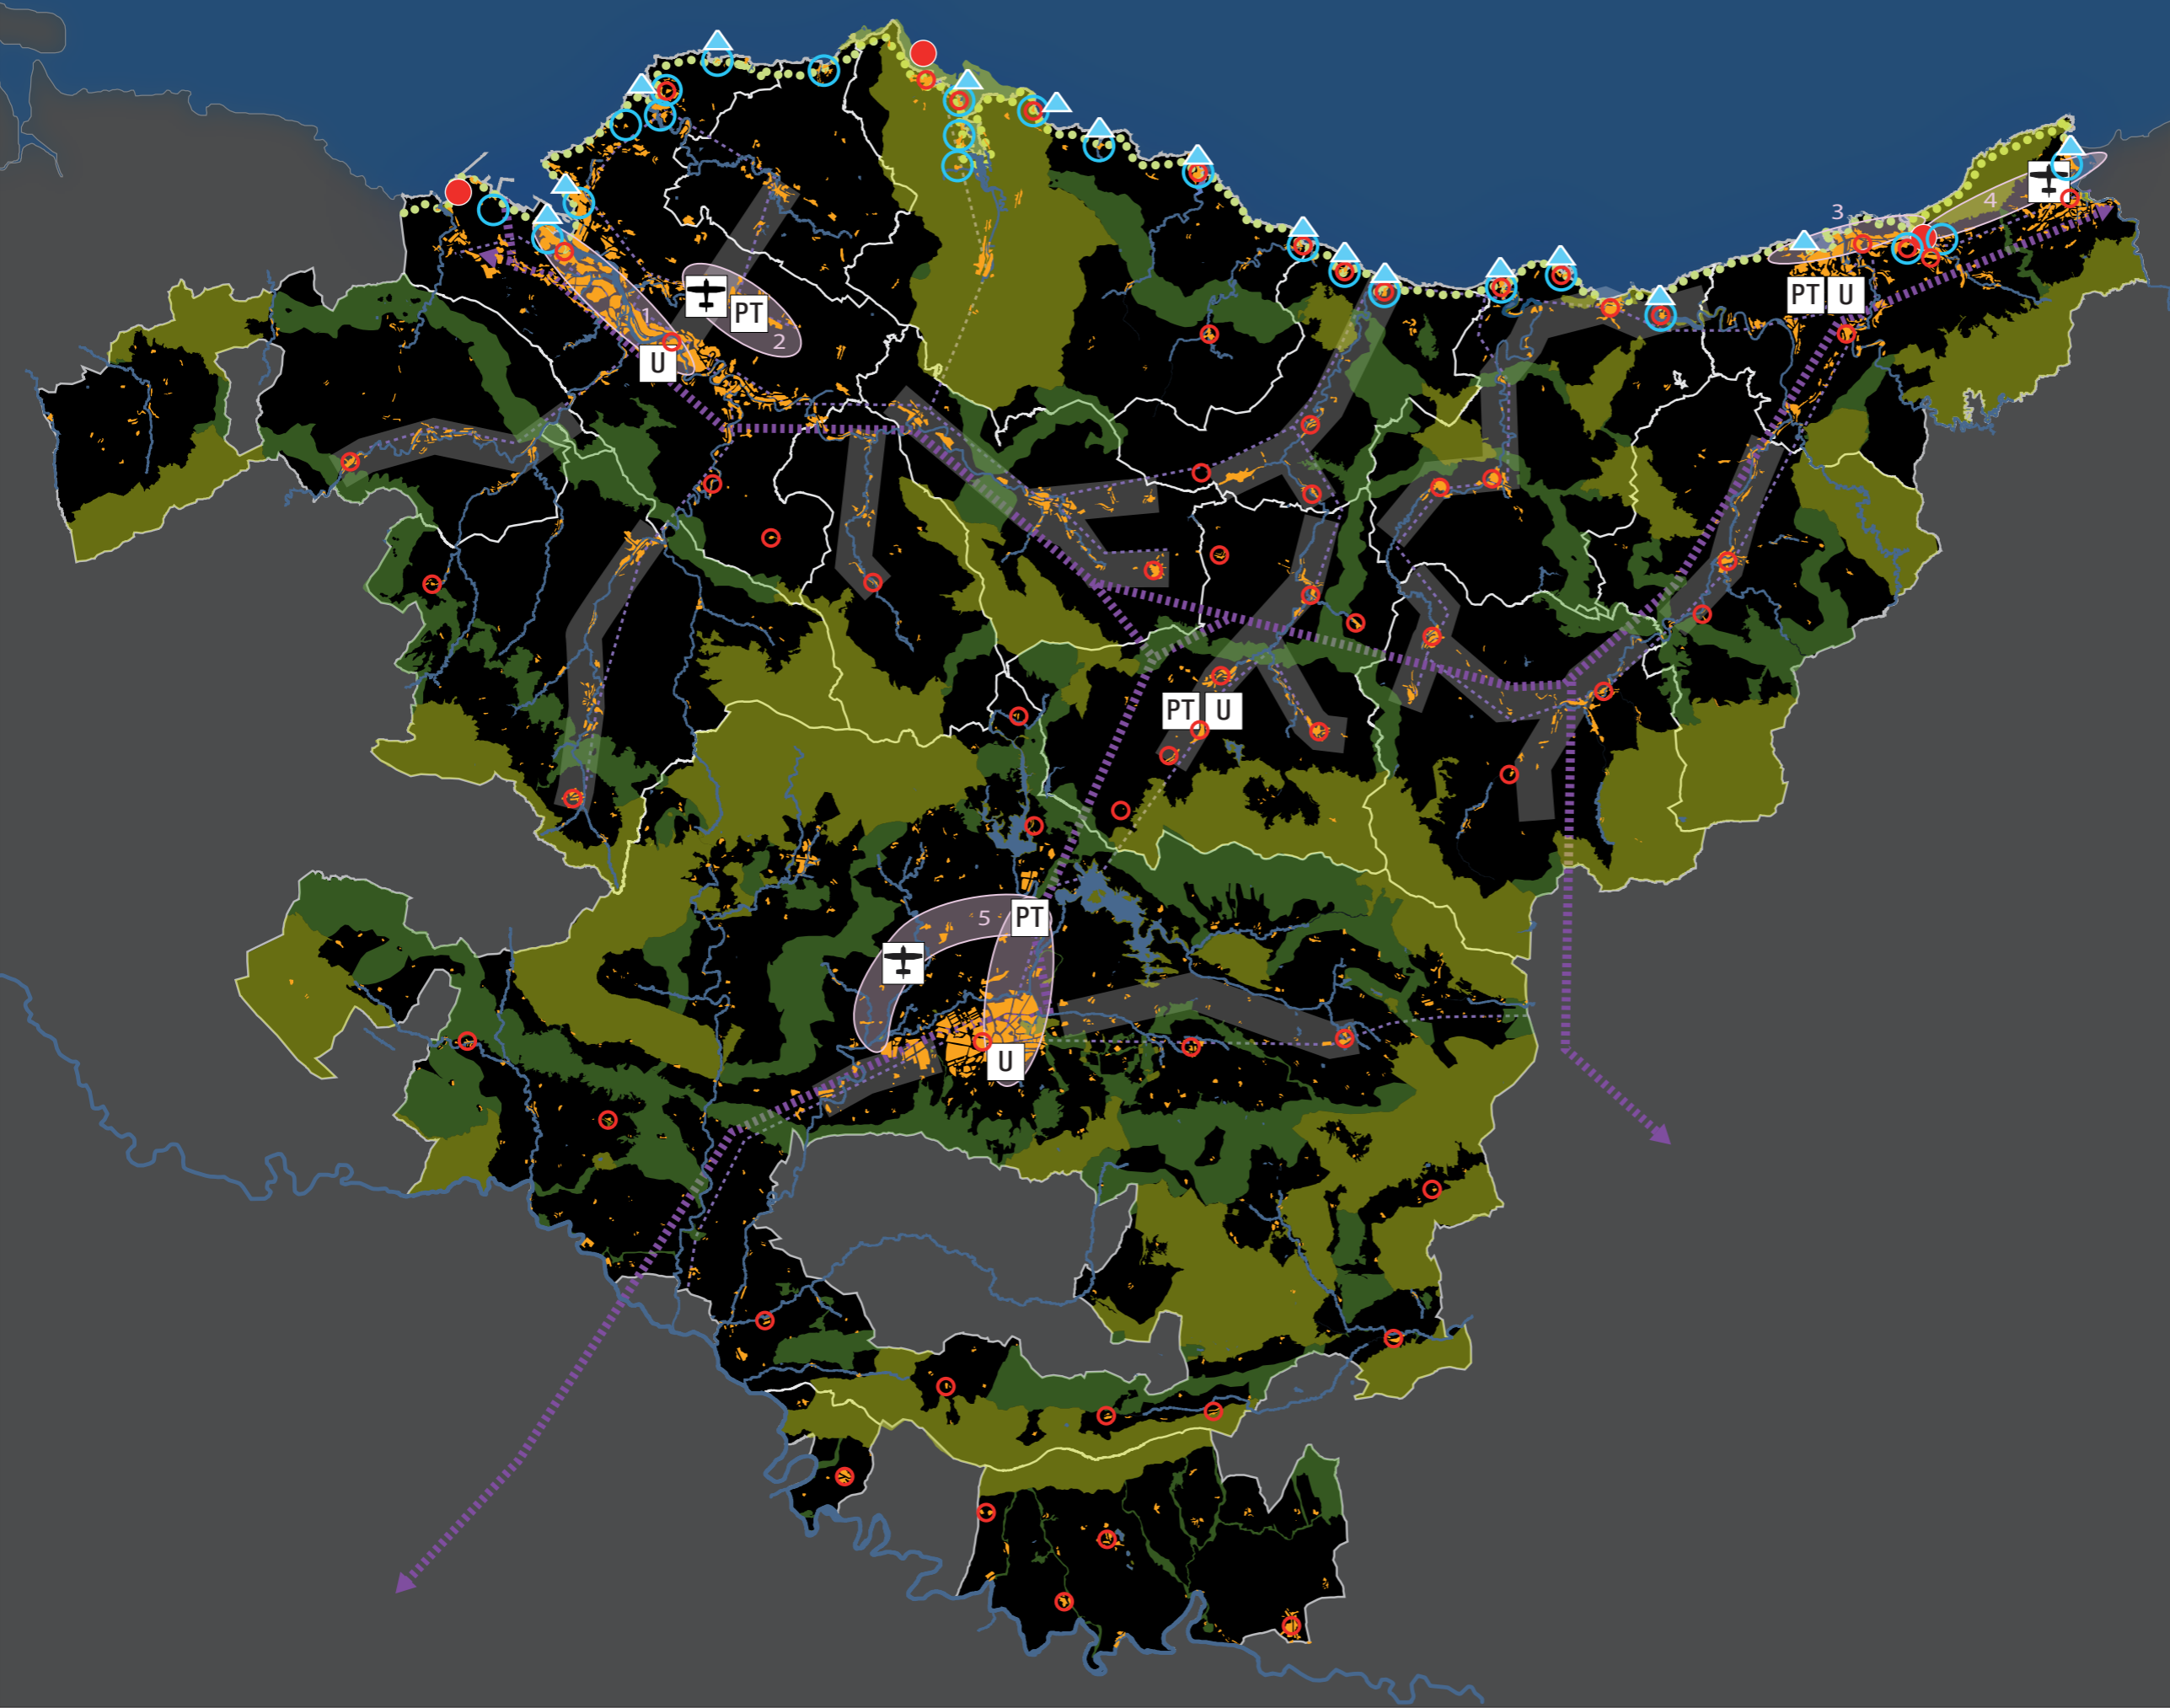

Euskal Hiria

Lurralde Estrategia Berria

LAAen BERRAZTERKETA

LURRALDE EUSKARRIA

- EREMU FUNTZIONALEN MUGA
- NATURA GUNE BABESTUAK ETA NATURA 2000 SAREA
- BARNEBIDE EKOLOGIKOAK
- UR BARNEBIDEAK

ERALDAKETA EREMU ETA ARDATZAK

- BERRIKUNTZA EREMUAK NUKLEO ANITZEKO HIRIBURUEN SISTEMAN
- 1 BILBOKO ITSASADARRA
- 2 TXORIERRIKO BAILARA
- 3 DONOSTIAKO BERRIKUNTZA ETORBIDEA ETA PASAIAKO BADIA
- 4 JAIZKIBELGO ARDATZ TEKNOINDUSTRIALA
- 5 GASTEIZKO BERRIKUNTZA ARDATZA ETA ARKUA
- EREMU FUNTZIONALEN ERALDAKETA ARDATZAK

LOTURAK ETA MUGIKORTASUN IRAUNKORRA

- ITSASOAREN BIDEA
- ABIADURA HANDIKO TRENA
- ALDIRIKO TRENEN ZERBITZUKO OINARRIZKO ARDATZAK
- ✈ AIREPORTUAK
- MERKATARITZA PORTUAK
- ▲ KIROL ETA ARRANTZA PORTUAK

BERRIKUNTZA NODOAK

- PT TEKNOLOGIA PARKEA
- U UNIBERTSITATEA
- GUNE HISTORIKOA
- KOSTALDEAREN IDENTITATE NODOA