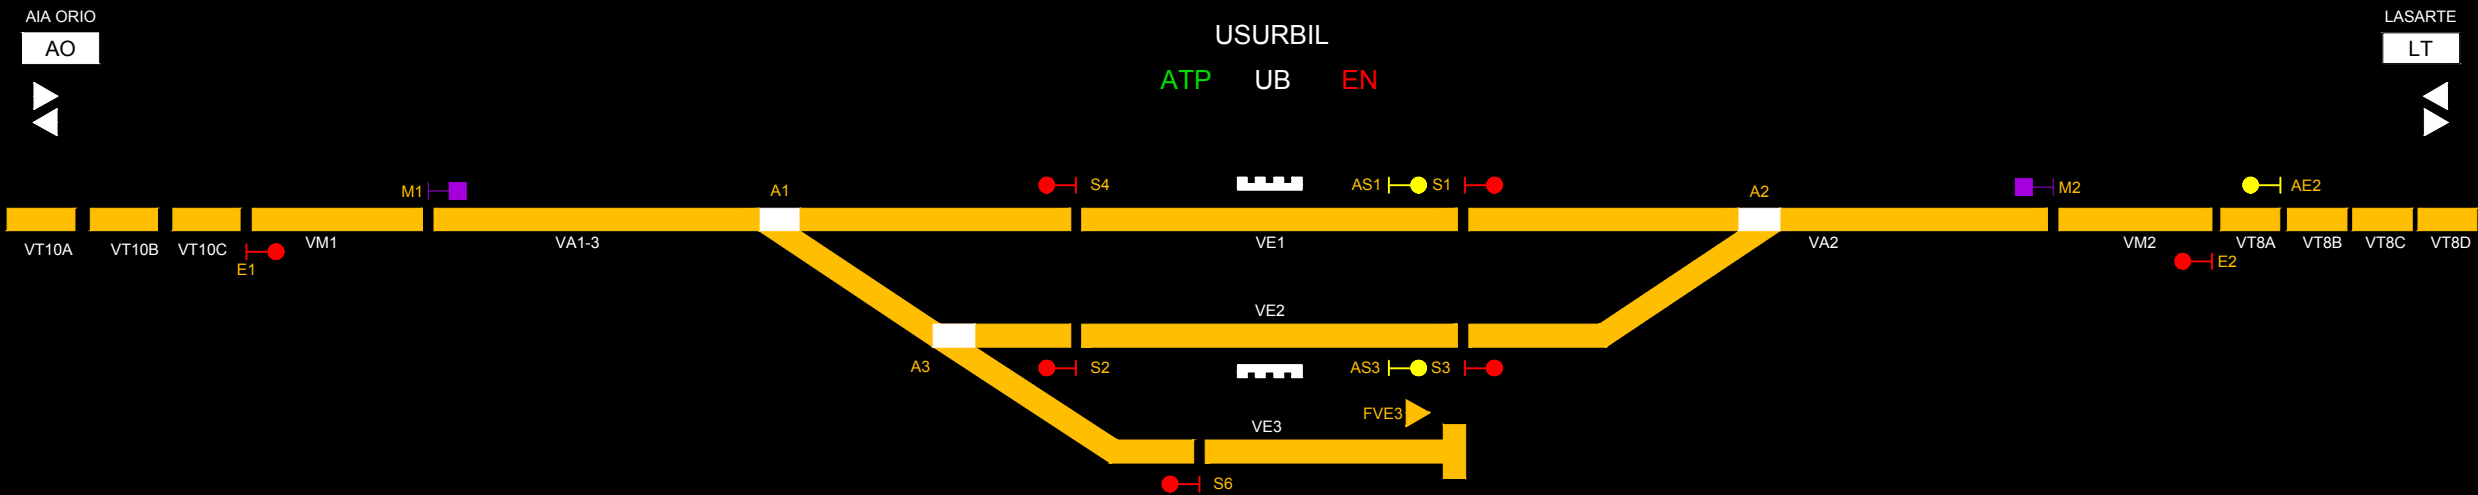

14/11/2023 MAR 08:00:34

USURBIL

Línea de Comandos:

Borrar Carácter      Cancelar Mando      Ejecutar

Respuesta:

09/06 - 14:21:16 - ME Aceptado  
 09/06 - 14:21:19 - LC,1 Enviado  
 09/06 - 14:21:20 - LC,1 Rechazado  
 09/06 - 14:21:21 - ME Enviado  
 09/06 - 14:21:22 - ME Aceptado

ME

USURBIL

A	PRIMERA EMISIÓN	FEB.24	IOS	ETS	
REV.	CLASE DE MODIFICACION	FECHA	NOMBRE	COMP	OBRA
BERRIKUSPENAK / REVISIONES					
AHOLKULARIA / CONSULTOR			INGENIARI EGILEA INGENIERO AUTOR		
AHOLKULARIAREN ERREFERENTZIA REFERENCIA CONSULTOR			ERREFERENTZIA REFERENCIA		
TTE-IS-23003-SE-9.1			3-SEU-23-014-A		