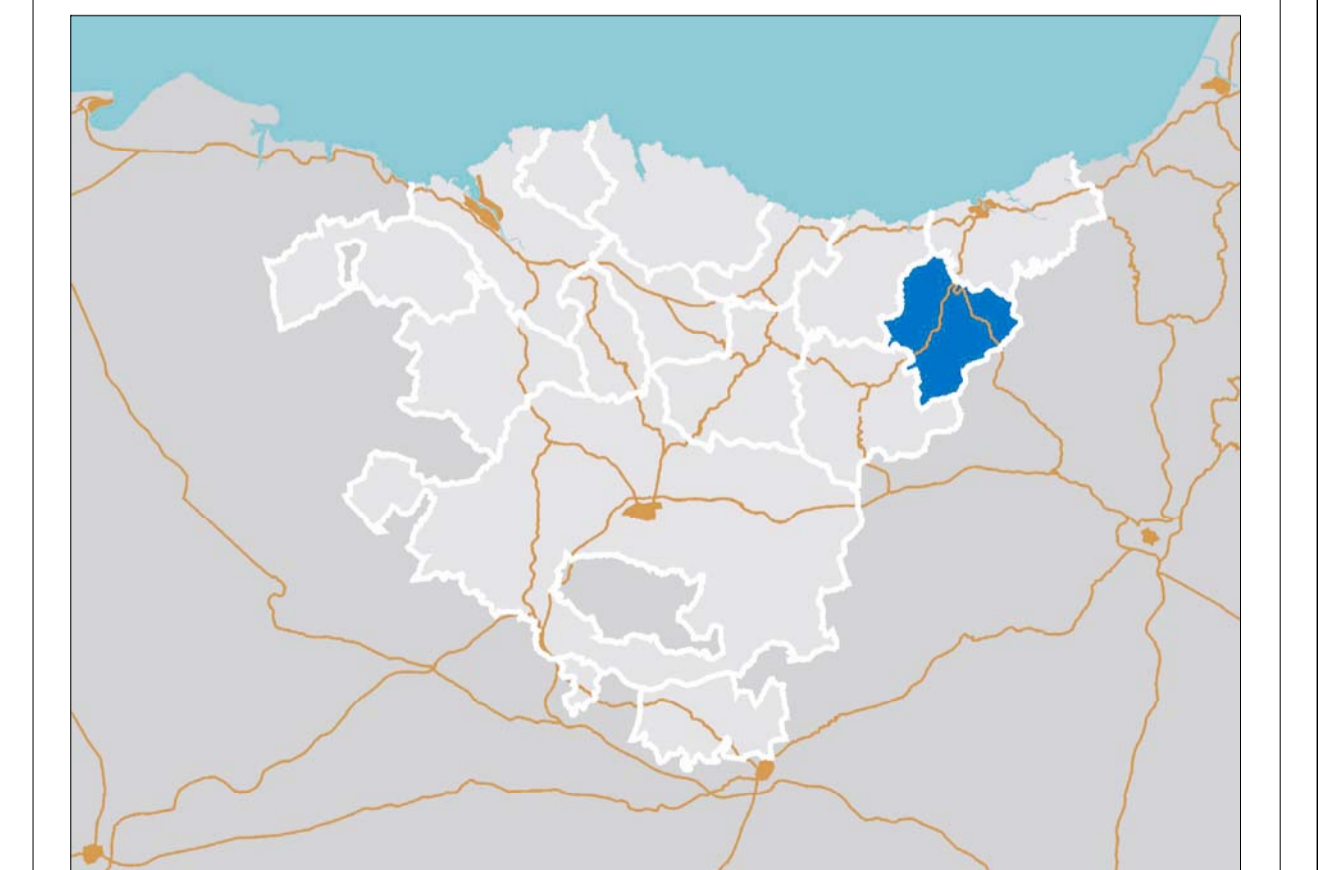

PLAN TERRITORIAL PARCIAL
AREA FUNCIONAL TOLOSA
(TOLOSALDEA)
LURRALDE ZATI KO PLANA
MAYO 2017 UNATZA