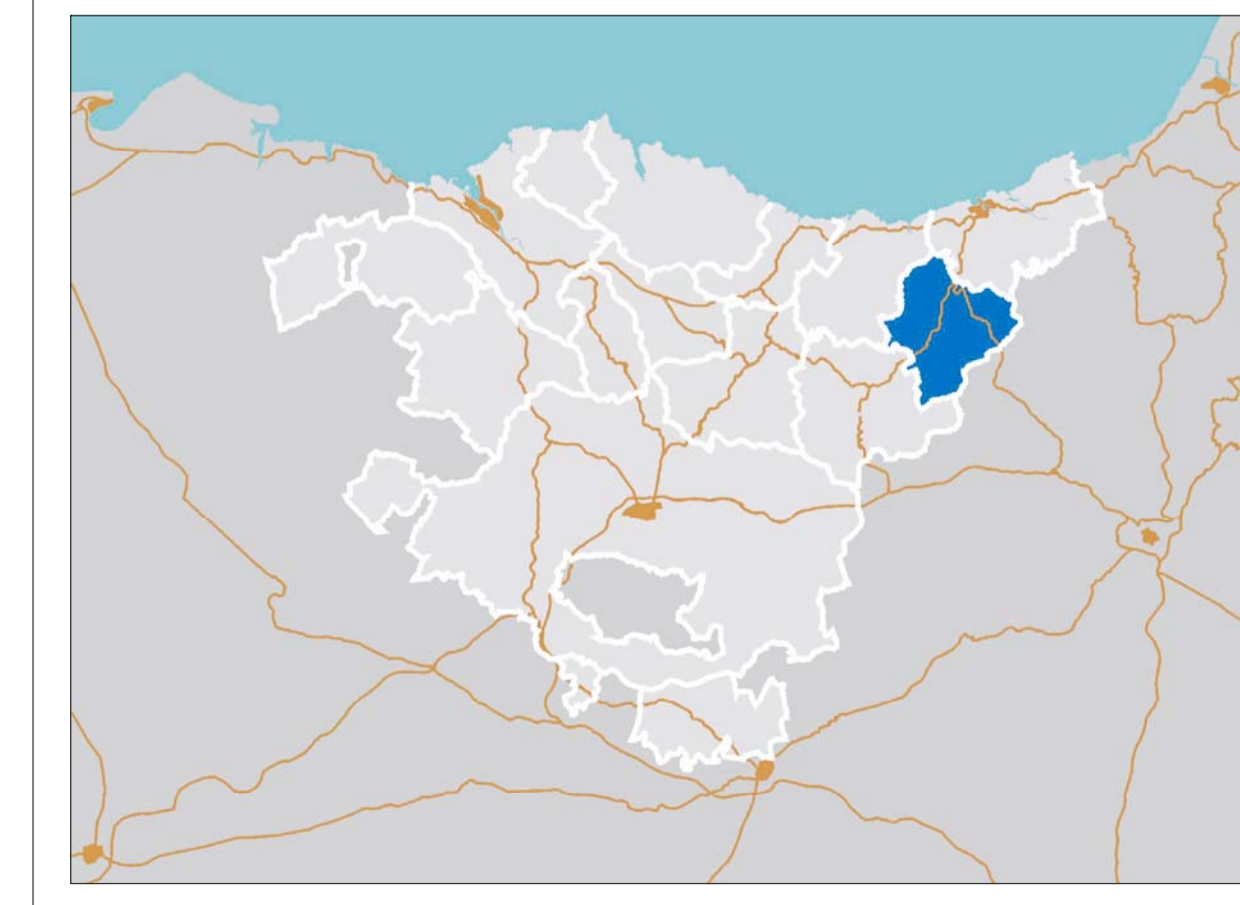

**PLAN TERRITORIAL PARCIAL
AREA FUNCIONAL TOLOSA
(TOLOSALDEA)
LURRALDE ZATIKO PLANA**

MARZO 2017 (MANTEN.)

**I.12.
EL TERRITORIO DEL AREA FUNCIONAL
RELIEVE (PENDIENTES)
EREMU FUNtzIONALAREN LURRALDEA**

E: 1/30.000