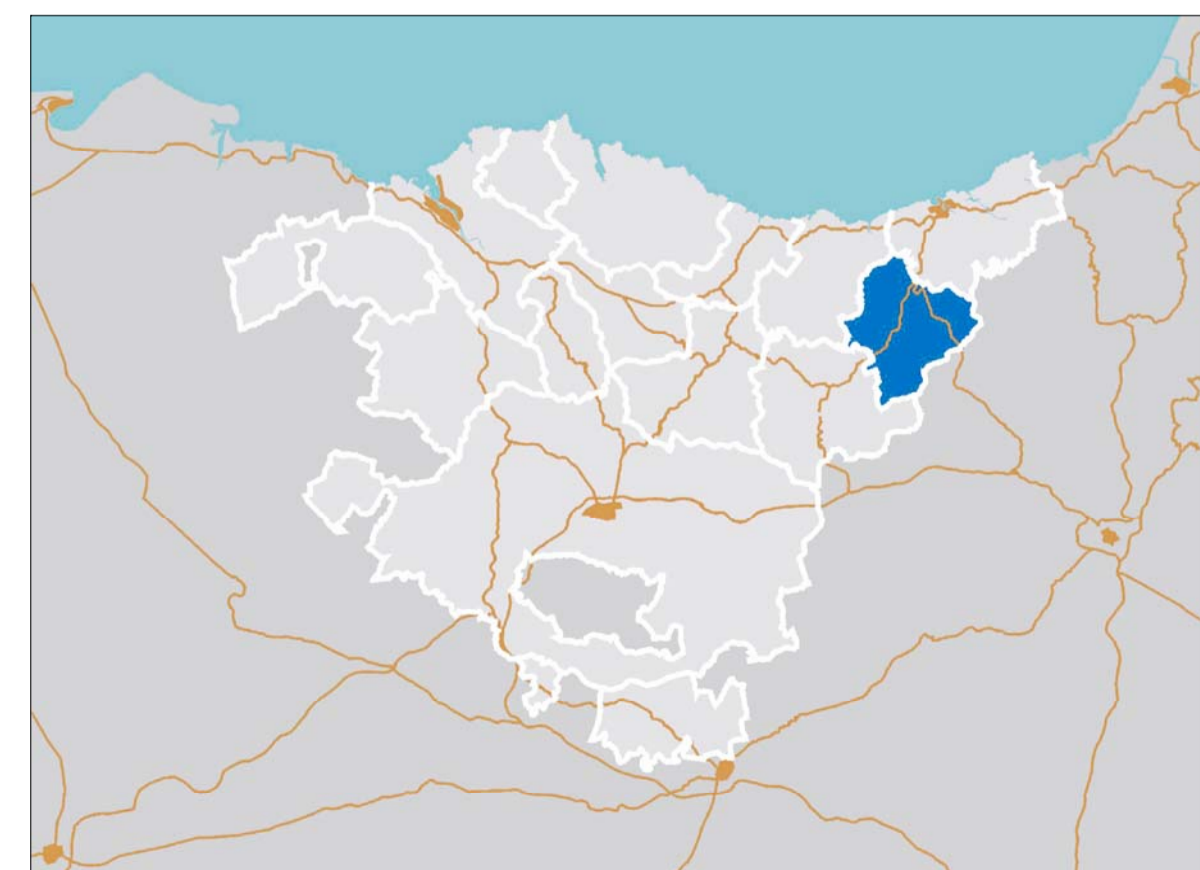

COPIA AUTOMÁTICA
 DEL PLAN TERRITORIAL PARCIAL
 DE LA ZONA DE ORDENACIÓN
 TERRITORIAL DE LA CIUDAD DE
 TOLOSA (GUZUEN)

**PLAN TERRITORIAL PARCIAL
 AREA FUNCIONAL TOLOSA
 (TOLOSALDEA)
 LURRALDE ZATIKO PLANA**

MARZO 2017 (MADDA)

**1.1.1.
 EL TERRITORIO DEL AREA FUNCIONAL
 HIPSOMETRIA
 EREMU FUNTZIONALAREN LURRALDEA**

E: 1/30.000

MAPA ELABORADO POR EL SERVICIO DE INFORMACION TERRITORIAL DEL AYUNTAMIENTO DE TOLOSA (GUZUEN)

MAPA ELABORADO POR EL SERVICIO DE INFORMACION TERRITORIAL DEL AYUNTAMIENTO DE TOLOSA (GUZUEN)