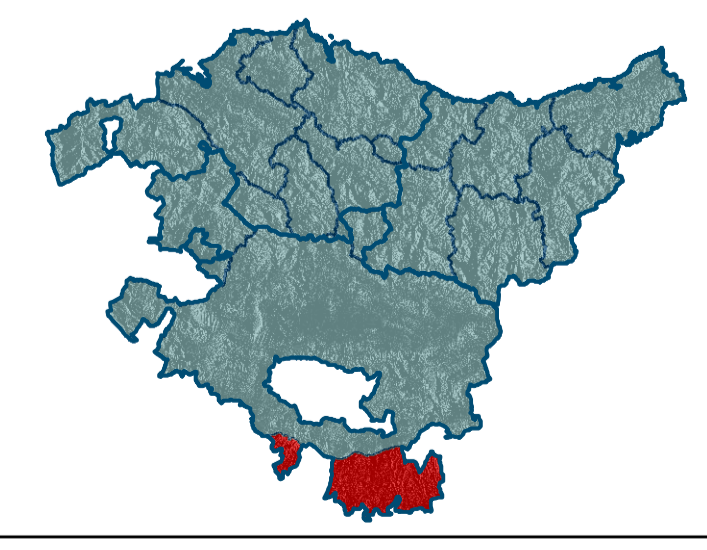

II ERANSKINA. ANEXO II

PAISAIAREN UNITATEAK (1/2) UNIDADES DEL PAISAJE (1/2)

ESCALA 1:25.000 ESKALA Iraila 2017 Septiembre