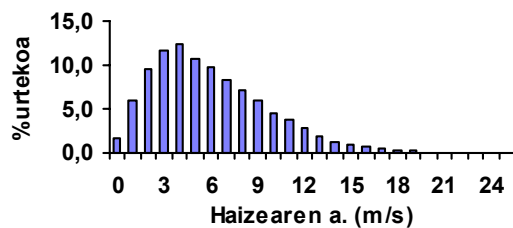

Kokalekua

8. Ernio

Beste AAEEkin mugakideak **No**

Vm Haizea

6,5 m/seg

Lurraldea	Area funtzionala	Lurralde eremua
Gipuzkoa	Tolosa	Tolosa
		Hernalde
		Bidegoian
		Alkiza
		Albistur
	Zarautz-Azpeitia	Errezil

1. Identifikatutako lerrokadurak

Lerrokadura	Luzera (km)		Atzera botatako potentziala (EAE)			Ingurumen irizpideak				Lerrokadura onargarriak
	Guztira	EAEn	Teknikoa	Ingurumena	%	1.1	1.2	1.3	1.4	
						BN	Aisigun	Hegaztiak	Zuhaitzak	
1	4,0	4,0	4,0	0,0	100,0	0,0	0,0	0,0	0,0	0,0
Guztira	4,0	4,0	4,0	0,0	100,0	0,0	0,0	0,0	0,0	0,0

1.1. Abiaduren banaketa. Maiztasuna

1.2. Koordinatuak

	UTM x	UTM y
Mínimoa	568.721	4.778.762
Máximoa	572.086	4.780.470