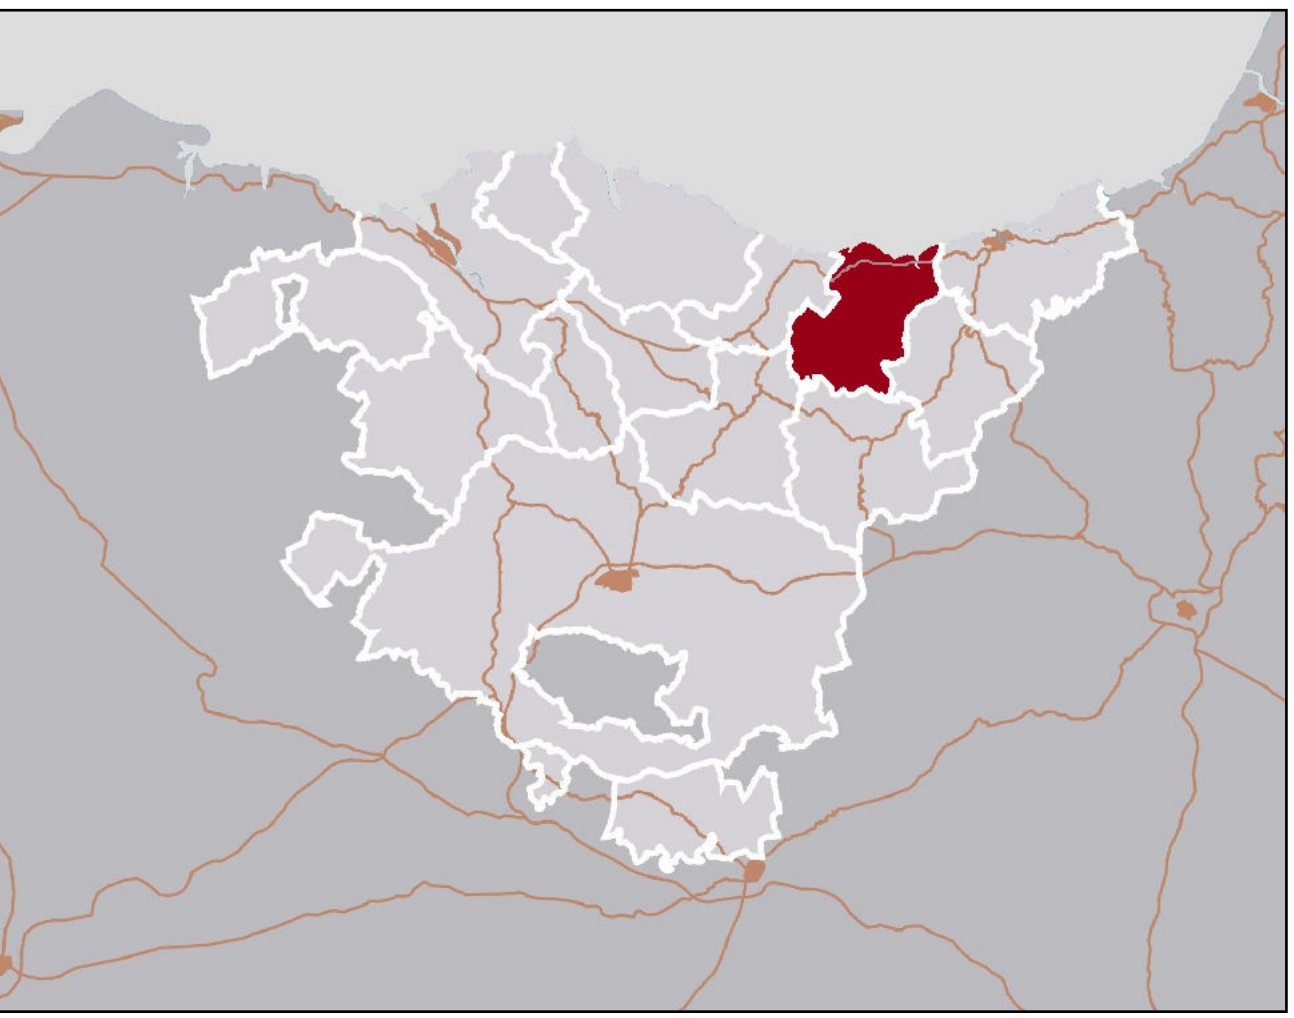

PASAIAREN UNITATEAK **UNIDADES DE PAISAJE**

UROLA KOSTAKO ITSASERTZA	UaP01	LITORAL DE UROLA KOSTA
ORIA KOSTALDEA	UaP02	COSTA DEL ORIA
UROLA BEHEA	UaP03	BAJO UROLA
PAGOETA	UaP04	PAGOETA
ANDATZA	UaP05	ANDATZA
IZARRAITZ	UaP06	IZARRAITZ
AZKOTIA-AZPEITIA ARRADA	UaP07	CUENCA DE AZCOTIA-AZPEITIA
ERNIKO MENDIGUNEA	UaP08	MACIZO DE ERNI
IRUKURUZETA ETA ZAMIÑOKO MENDIAK	UaP09	SIERRAS DE IRUKURUZETA Y ZAMIÑO
BEIZAMAKO BAILARAK ETA MENDIAK	UaP10	Montes y Valles de Beizama

KALITATE HANDIKO BIDEA VIAL DE ALTA CALIDAD
BESTE KOMINIKAZIO-BIDEAK OTRAS VÍAS DE COMUNICACIÓN

Euskadiko Paisaia
Paisaje de Euskadi

CATÁLOGO DE PAISAJE DEL ÁREA FUNCIONAL ZARAUTZ - AZPEITIA (UROLA KOSTA)

EREMU FUNTZIONALEKO PAISAJA KATALOGOA

DICIEMBRE 2011KO ABENDUA

PLANO 03c PLANO A IKUSPEN ETA IKUSEREMU MAPAK. IKUS DAITZKEELA

MAPA DE VISIBILIDAD E INTERVISIBILIDAD EXPOSICIÓ VISUAL

ESCALA 1:30.000 ESKALA