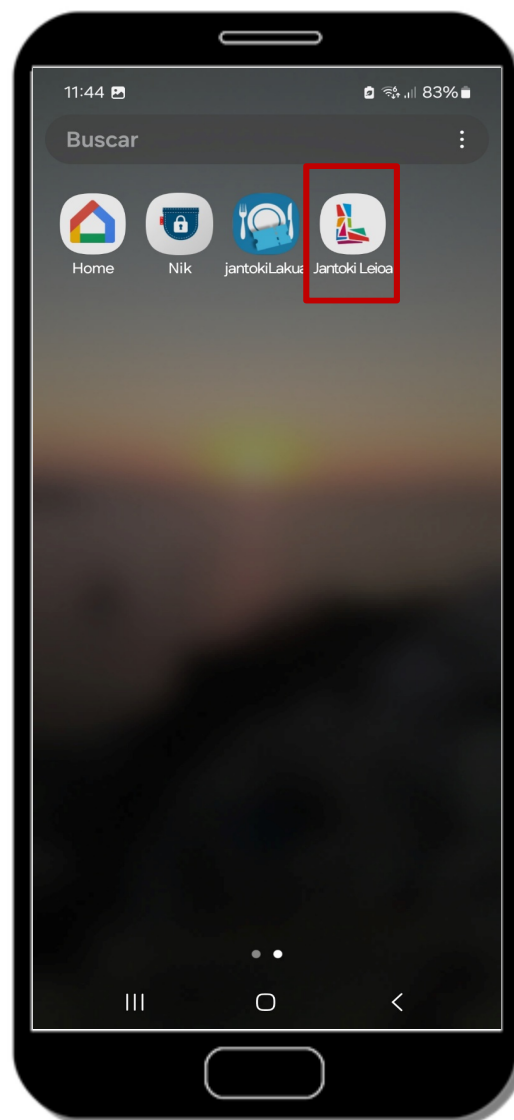

Instalación de aplicación móvil y emparejamiento

Jantoki Leioa

Android descargar en Google Play

Buscar Jantoki Leioa y descargar e instalar la aplicación.

IOs descargar en App Store

Buscar Jantoki Leioa y descargar e instalar la aplicación.

Abrir aplicación

Acceder a la
app
JantokiLeioa
instalada.

Identificación en la aplicación

IMPORTANTE

Para acceder se requiere estar previamente dado de alta en la aplicación WEB.

Identificación en la aplicación

Se va a recibir un código por SMS que es necesario introducir. Posteriormente pulsar "Acceder".

Acceso aplicación

Se ha accedido a la aplicación de Jantoki Leioa en la que se observan los menús.