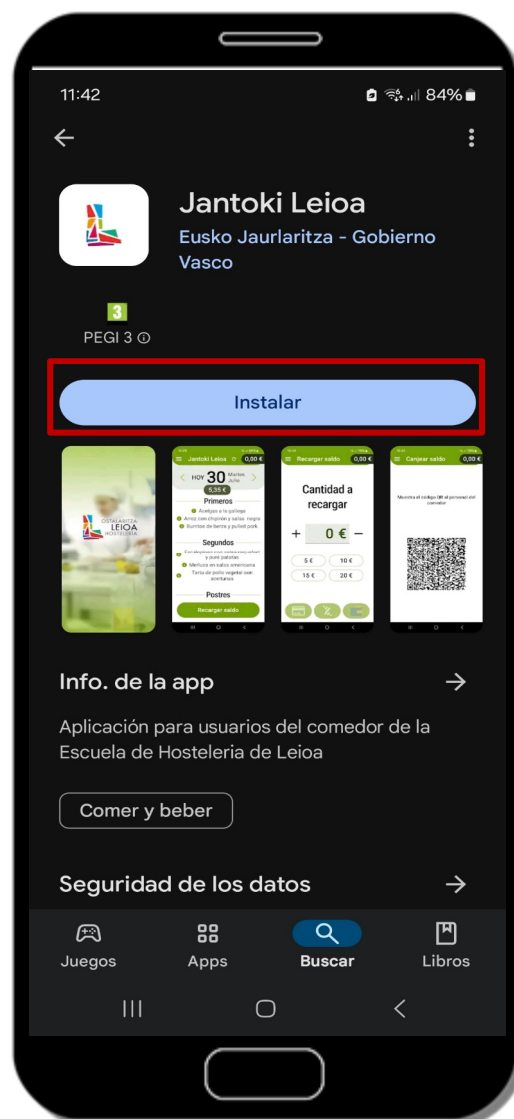

Instalación de aplicación móvil y emparejamiento

Jantoki Leioa

Android descargar en Google Play

Buscar Jantoki Leioa y descargar e instalar la aplicación.

IOs descargar en App Store

Buscar Jantoki Leioa y descargar e instalar la aplicación.

Abrir aplicación

Acceder a la
app
JantokiLeioa
instalada.

Identificación en la aplicación

IMPORTANTE

Para acceder se requiere estar previamente dado de alta en la aplicación WEB.

Identificación en la aplicación

Se va a recibir un código por SMS que es necesario introducir. Posteriormente pulsar "Acceder".

Acceso aplicación

Se ha accedido a la aplicación de Jantoki Leioa en la que se observan los menús.