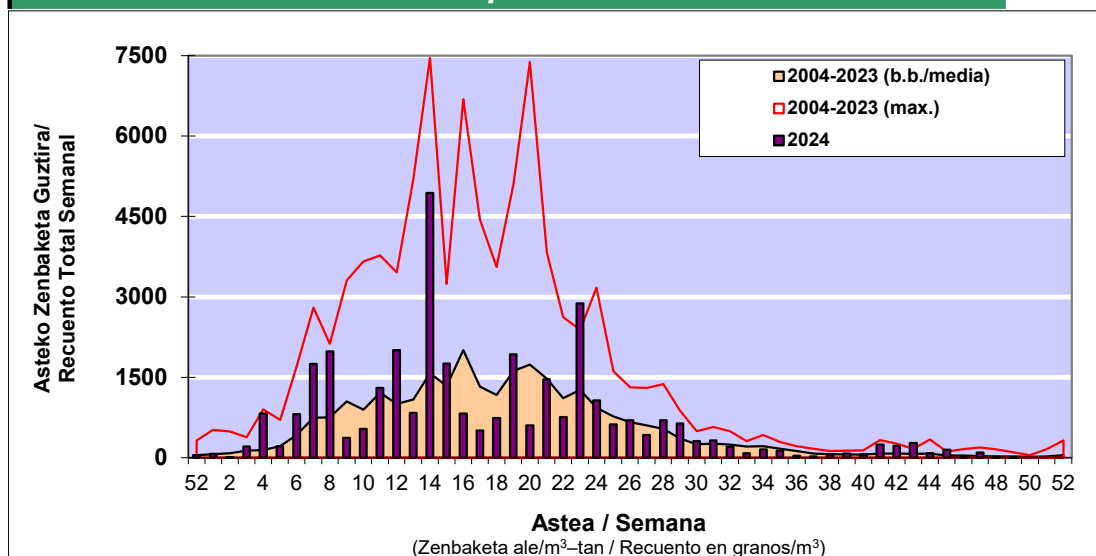

POLEN ZENBAKETA / RECuento DE POLEN

Osasun Sailaren Sarea / Red del Departamento de Salud

1. GAUR EGUNGO EGOERA / SITUACIÓN ACTUAL

		Astea/Semana	49
Estazioa / Estación	Vitoria - Gasteiz	02/12-08/12	2024

Polen mota interesgarriak / Tipos polínicos de interés	Zuhaitza-Landarea / Árbol- Planta	Egoera / Situación*	Hurrengo asterako joera / Tendencia próxima semana
E. Alternaria	Alternariaren esporak / Esporas de Alternaria	Baxua / Bajo	▼

*Ebaluaketa irizpideak, "Red Española de Aerobiología"-ren arabera /

2. ASTEKO ZENBAKETA GUZTIRA / RECuento TOTAL SEMANAL

Estazioa / Estación	Vitoria - Gasteiz

Asteko Zenbaketa Orokorra / Recuento Total Semanal