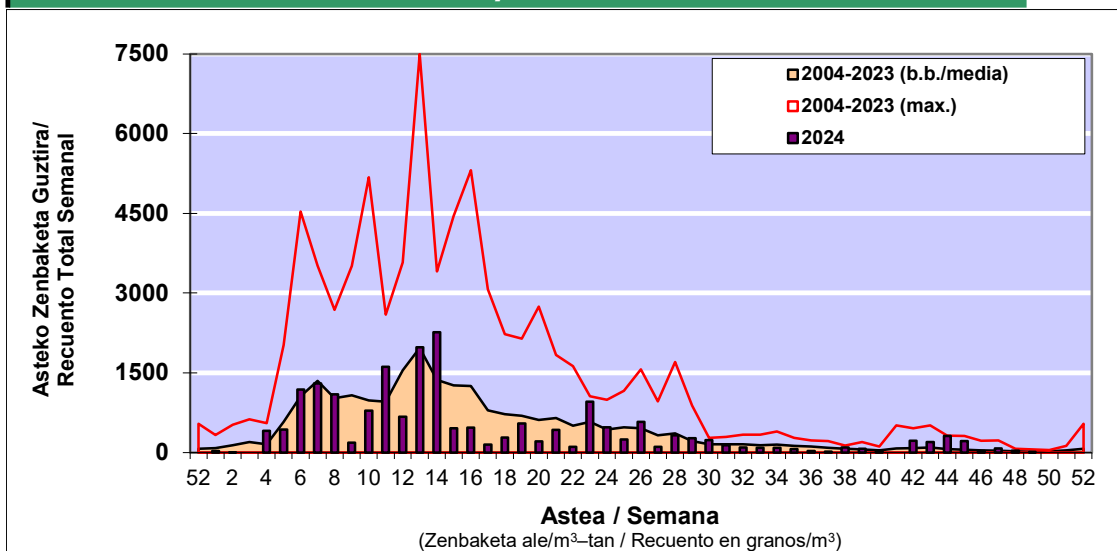

POLEN ZENBAKETA / RECUENTO DE POLEN

Osasun Sailaren Sarea / Red del Departamento de Salud

1. GAUR EGUNGO EGOERA / SITUACIÓN ACTUAL

		Astea/Semana	49
Estazioa / Estación	Donostia- San Sebastián	02/12-08/12	2024

Polen mota interesgarriak / Tipos polínicos de interés	Zuhaitza-Landarea / Árbol- Planta	Egoera / Situación*	Hurrengo asterako joera / Tendencia próxima semana
Urticaceas	Asuna-Horma-belarra/Ortiga- Parietaria	Baxua / Bajo	▼

*Ebaluaketa irizpideak, "Red Española de Aerobiología"-ren arabera /

2. ASTEKO ZENBAKETA GUZTIRA / RECUENTO TOTAL SEMANAL

Estazioa / Estación	Donostia- San Sebastián

Asteko Zenbaketa Orokorra / Recuento Total Semanal