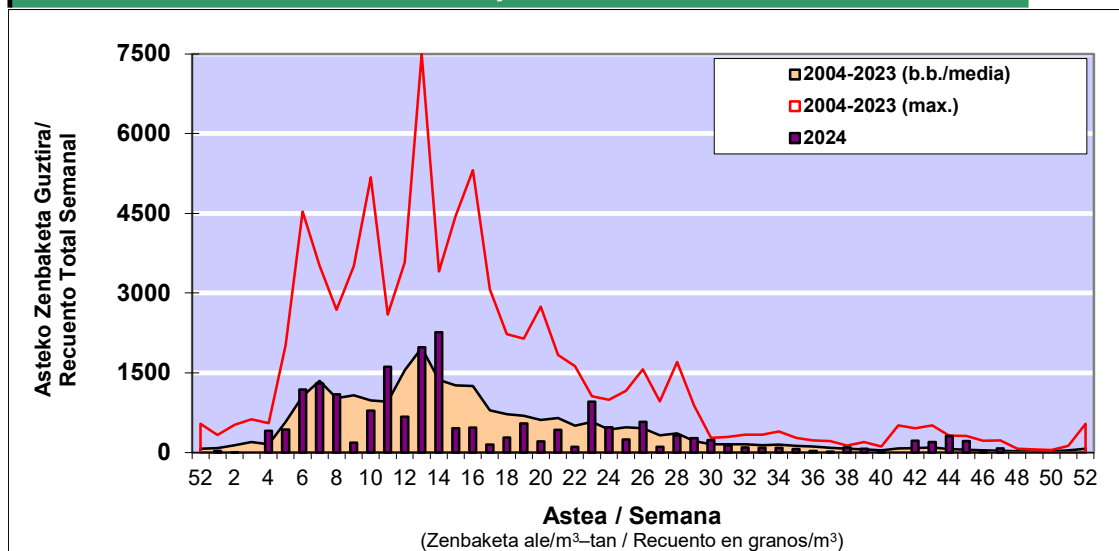

POLEN ZENBAKETA / RECUENTO DE POLEN

Osasun Sailaren Sarea / Red del Departamento de Salud

1. GAUR EGUNGO EGOERA / SITUACIÓN ACTUAL

		Astea/Semana	47
Estazioa / Estación	Donostia- San Sebastián	18/11-24/11	2024

Polen mota interesgarriak / Tipos polínicos de interés	Zuhaitza-Landarea / Árbol- Planta	Egoera / Situación*	Hurrengo asterako joera / Tendencia próxima semana
Cupresaceas /Taxaceas	Altzifrea-Hagina/Ciprés-Tejo	Baxua / Bajo	▼
E. Alternaria	Alternariaren esporak / Esporas de Alternaria	Baxua / Bajo	▼
Urticaceas	Asuna-Horma-belarra/Ortiga- Parietaria	Baxua / Bajo	▼

*Ebaluaketa irizpideak, "Red Española de Aerobiología"-ren arabera /

2. ASTEKO ZENBAKETA GUZTIRA / RECUENTO TOTAL SEMANAL

Estazioa / Estación	Donostia- San Sebastián

Asteko Zenbaketa Orokorra / Recuento Total Semanal