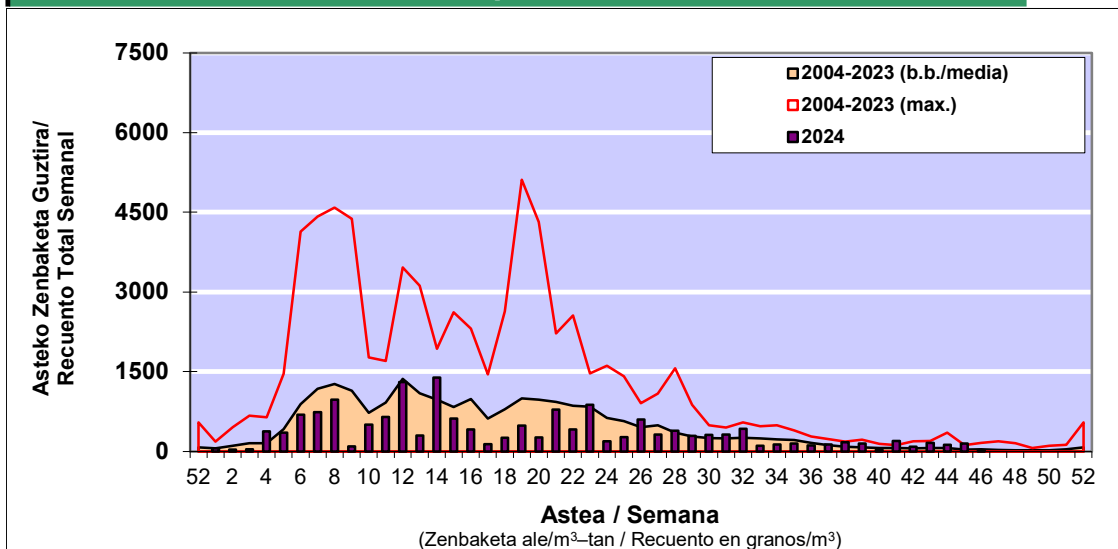

POLEN ZENBAKETA / RECuento DE POLEN

Osasun Sailaren Sarea / Red del Departamento de Salud

1. GAUR EGUNGO EGOERA / SITUACIÓN ACTUAL

		Astea/Semana	46
Estazioa / Estación	Bilbo- Bilbao	11/11-17/11	2024

Polen mota interesgarriak / Tipos polínicos de interés	Zuhaitza-Landarea / Árbol- Planta	Egoera / Situación*	Hurrengo asterako joera / Tendencia próxima semana
Cupresaceas /Taxaceas	Altzifrea-Hagina/Ciprés-Tejo	Baxua / Bajo	▼
E. Alternaria	Alternariaren esporak / Esporas de Alternaria	Baxua / Bajo	▼
Urticaceas	Asuna-Horma-belarra/Ortiga- Parietaria	Baxua / Bajo	▼

*Ebaluaketa irizpideak, "Red Española de Aerobiología"-ren arabera /

2. ASTEKO ZENBAKETA GUZTIRA / RECuento TOTAL SEMANAL

Estazioa / Estación	Bilbo- Bilbao
----------------------------	----------------------

Asteko Zenbaketa Orokorra / Recuento Total Semanal

3. ASTEKO ZENBAKETA / RECuento SEMANAL

2024

Estazioa / Estación	Bilbo- Bilbao							Astea/Semana	46
Mota / Tipo	Al / L	As / M	Az / X	Og / J	Or / V	Lr / S	Ig / D	b.b. / media	
	11/11/24	12/11/24	13/11/24	14/11/24	15/11/24	16/11/24	17/11/24		
Acer								0	
Foeniculum								0	
Artemisia					1		1	0	
Centaurea								0	
Achillea								0	
Taraxacum								0	
Alnus								0	
Betula								0	
Corylus								0	
Brassica								0	
Sambucus								0	
Chenop./Ama								0	
Cupres./Taxa					1	3	2	1	
Carex								0	
Ericaceae								0	
Mercurialis								0	
Robinia								0	
Castanea								0	
Fagus								0	
Quercus								0	
Aesculus								0	
Juglans								0	
Laurus								0	
Lilium								0	
Magnolia								0	
Acacia								0	
Eucalyptus								0	
Fraxinus								0	
Ligustrum								0	
Olea								0	
Pinus								0	
Cedrus								0	
Plantago								0	
Platanus								0	
Gramineae								0	
Rosacea								0	
Rumex								0	
Rhamnus								0	
Populus								0	
Salix								0	
Tamarix								0	
Tilia								0	
Celtis								0	
Ulmus								0	
Urticaceae		1		4	3	2	2	2	
Besterik/Otros					2	1		0	
Esp. Alternaria				1	6	1	1	1	
Guztira /Total	0	1	0	4	7	6	5	23	