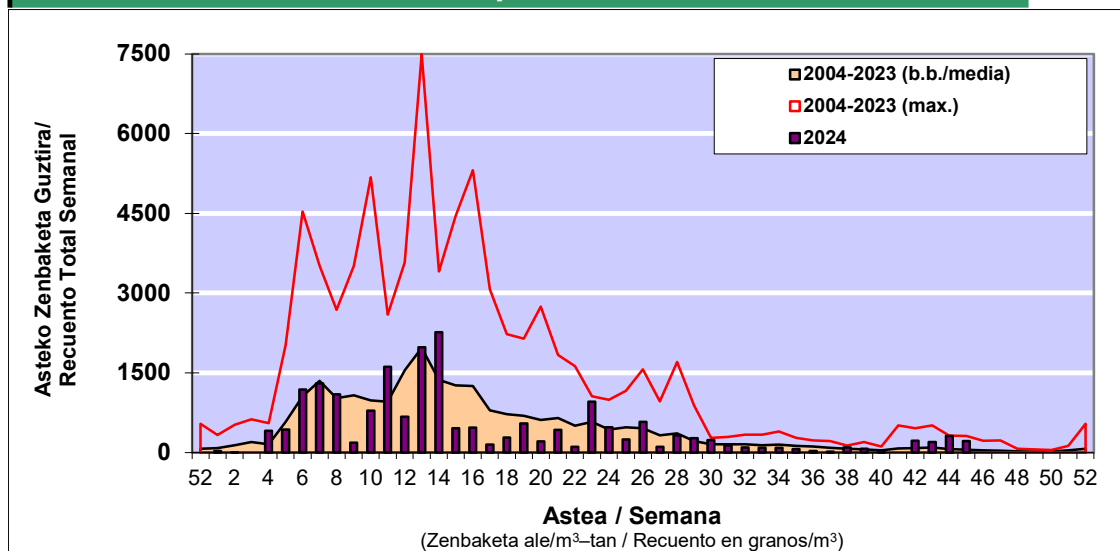

POLEN ZENBAKETA / RECUENTO DE POLEN

Osasun Sailaren Sarea / Red del Departamento de Salud

1. GAUR EGUNGO EGOERA / SITUACIÓN ACTUAL

		Astea/Semana	45
Estazioa / Estación	Donostia- San Sebastián	04/11-10/11	2024

Polen mota interesgarriak / Tipos polínicos de interés	Zuhaitza-Landarea / Árbol- Planta	Egoera / Situación*	Hurrengo asterako joera / Tendencia próxima semana
Cupresaceas /Taxaceas	Altzifrea-Hagina/Ciprés-Tejo	Baxua / Bajo	=
E. Alternaria	Alternariaren esporak / Esporas de Alternaria	Baxua / Bajo	▼
Urticaceas	Asuna-Horma-belarra/Ortiga- Parietaria	Baxua / Bajo	=

*Ebaluaketa irizpideak, "Red Española de Aerobiología"-ren arabera /

2. ASTEKO ZENBAKETA GUZTIRA / RECUENTO TOTAL SEMANAL

Estazioa / Estación	Donostia- San Sebastián

Asteko Zenbaketa Orokorra / Recuento Total Semanal