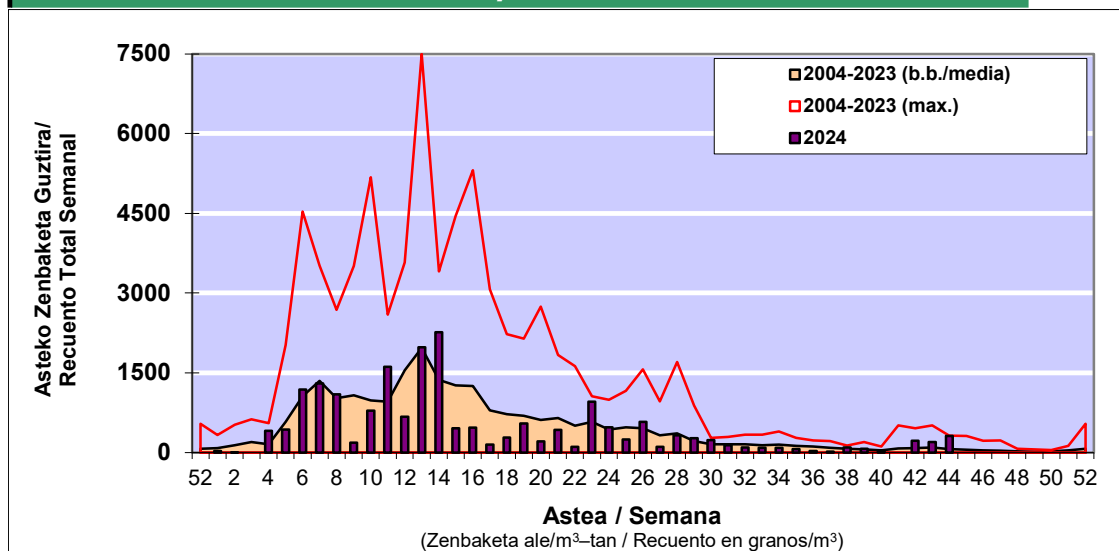

POLEN ZENBAKETA / RECUENTO DE POLEN

Osasun Sailaren Sarea / Red del Departamento de Salud

1. GAUR EGUNGO EGOERA / SITUACIÓN ACTUAL

		Astea/Semana	44
Estazioa / Estación	Donostia- San Sebastián	28/10-03/11	2024

Polen mota interesgarriak / Tipos polínicos de interés	Zuhaitza-Landarea / Árbol- Planta	Egoera / Situación*	Hurrengo asterako joera / Tendencia próxima semana
Cupresaceas /Taxaceas	Altzifrea-Hagina/Ciprés-Tejo	Baxua / Bajo	=
E. Alternaria	Alternariaren esporak / Esporas de Alternaria	Baxua / Bajo	▼
Urticaceas	Asuna-Horma-belarra/Ortiga- Parietaria	Baxua / Bajo	▼

*Ebaluaketa irizpideak, "Red Española de Aerobiología"-ren arabera /

2. ASTEKO ZENBAKETA GUZTIRA / RECUENTO TOTAL SEMANAL

Estazioa / Estación	Donostia- San Sebastián

Asteko Zenbaketa Orokorra / Recuento Total Semanal