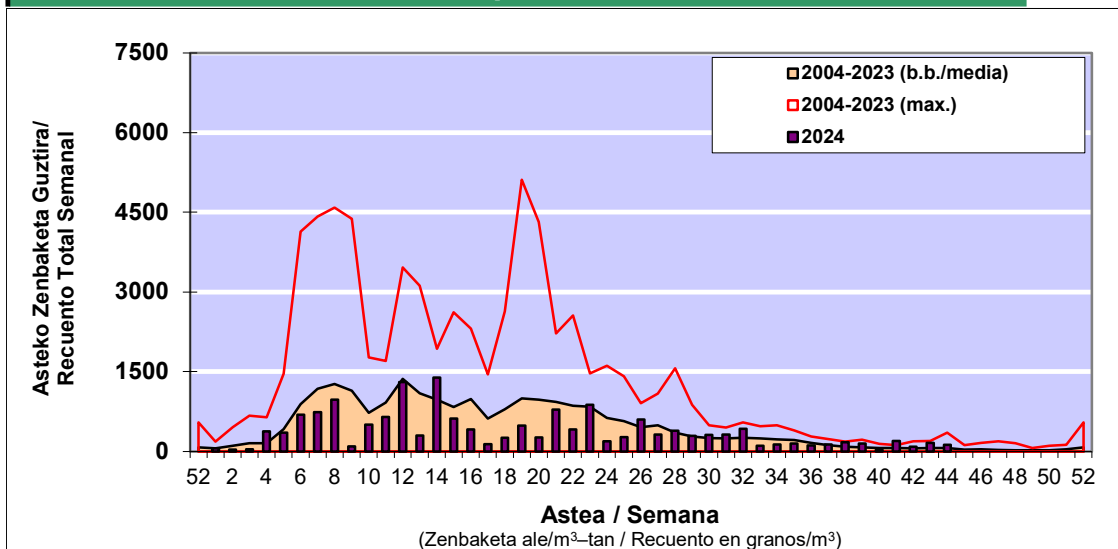

POLEN ZENBAKETA / RECuento DE POLEN

Osasun Sailaren Sarea / Red del Departamento de Salud

1. GAUR EGUNGO EGOERA / SITUACIÓN ACTUAL

		Astea/Semana	44
Estazioa / Estación	Bilbo- Bilbao	28/10-03/11	2024

Polen mota interesgarriak / Tipos polínicos de interés	Zuhaitza-Landarea / Árbol- Planta	Egoera / Situación*	Hurrengo asterako joera / Tendencia próxima semana
Cupresaceas /Taxaceas	Altzifrea-Hagina/Ciprés-Tejo	Baxua / Bajo	=
E. Alternaria	Alternariaren esporak / Esporas de Alternaria	Baxua / Bajo	▼
Urticaceas	Asuna-Horma-belarra/Ortiga- Parietaria	Baxua / Bajo	=

*Ebaluaketa irizpideak, "Red Española de Aerobiología"-ren arabera /

2. ASTEKO ZENBAKETA GUZTIRA / RECuento TOTAL SEMANAL

Estazioa / Estación	Bilbo- Bilbao

Asteko Zenbaketa Orokorra / Recuento Total Semanal