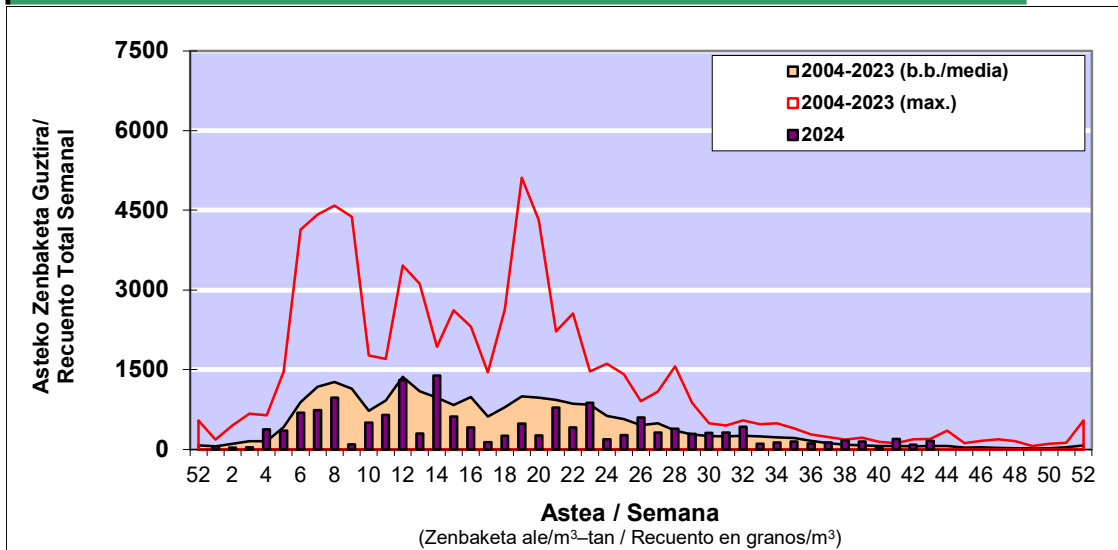

POLEN ZENBAKETA / RECuento DE POLEN

Osasun Sailaren Sarea / Red del Departamento de Salud

1. GAUR EGUNGO EGOERA / SITUACIÓN ACTUAL

		Astea/Semana	43
Estazioa / Estación	Bilbo- Bilbao	21/10-27/10	2024

Polen mota interesgarriak / Tipos polínicos de interés	Zuhaitza-Landarea / Árbol- Planta	Egoera / Situación*	Hurrengo asterako joera / Tendencia próxima semana
Cupresaceas /Taxaceas	Altzifrea-Hagina/Ciprés-Tejo	Baxua / Bajo	=
E. Alternaria	Alternariaren esporak / Esporas de Alternaria	Baxua / Bajo	▼
Urticaceas	Asuna-Horma-belarra/Ortiga- Parietaria	Baxua / Bajo	=

*Ebaluaketa irizpideak, "Red Española de Aerobiología"-ren arabera /

2. ASTEKO ZENBAKETA GUZTIRA / RECuento TOTAL SEMANAL

Estazioa / Estación	Bilbo- Bilbao

Asteko Zenbaketa Orokorra / Recuento Total Semanal