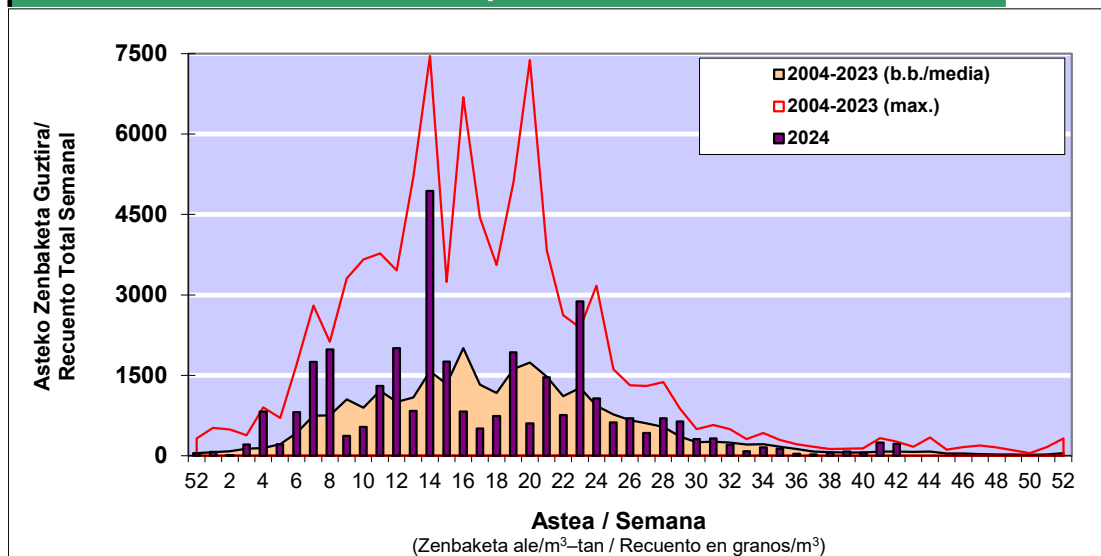

POLEN ZENBAKETA / RECuento DE POLEN

Osasun Sailaren Sarea / Red del Departamento de Salud

1. GAUR EGUNGO EGOERA / SITUACIÓN ACTUAL

		Astea/Semana	42
Estazioa / Estación	Vitoria - Gasteiz	14/10-20/10	2024

Polen mota interesgarriak / Tipos polínicos de interés	Zuhaitza-Landarea / Árbol- Planta	Egoera / Situación*	Hurrengo asterako joera / Tendencia próxima semana
Cupresaceas /Taxaceas	Altzifrea-Hagina/Ciprés-Tejo	Baxua / Bajo	=
E. Alternaria	Alternariaren esporak / Esporas de Alternaria	Baxua / Bajo	=
Urticaceas	Asuna-Horma-belarra/Ortiga-Pa	Baxua / Bajo	▼

*Ebaluaketa irizpideak, "Red Española de Aerobiología"-ren arabera /

2. ASTEKO ZENBAKETA GUZTIRA / RECuento TOTAL SEMANAL

Estazioa / Estación	Vitoria - Gasteiz

Asteko Zenbaketa Orokorra / Recuento Total Semanal