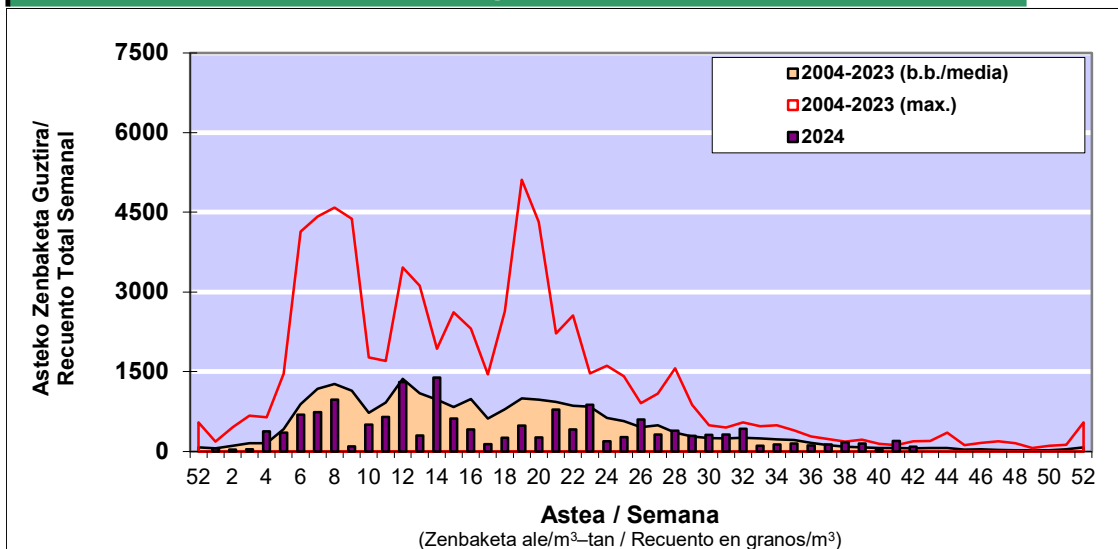

POLEN ZENBAKETA / RECuento DE POLEN

Osasun Sailaren Sarea / Red del Departamento de Salud

1. GAUR EGUNGO EGOERA / SITUACIÓN ACTUAL

		Astea/Semana	42
Estazioa / Estación	Bilbo- Bilbao	14/10-20/10	2024

Polen mota interesgarriak / Tipos polínicos de interés	Zuhaitza-Landarea / Árbol- Planta	Egoera / Situación*	Hurrengo asterako joera / Tendencia próxima semana
Cupresaceas /Taxaceas	Altzifrea-Hagina/Ciprés-Tejo	Baxua / Bajo	=
E. Alternaria	Alternariaren esporak / Esporas de Alternaria	Baxua / Bajo	▼
Urticaceas	Asuna-Horma-belarra/Ortiga- Parietaria	Baxua / Bajo	=

*Ebaluaketa irizpideak, "Red Española de Aerobiología"-ren arabera /

2. ASTEKO ZENBAKETA GUZTIRA / RECuento TOTAL SEMANAL

Estazioa / Estación	Bilbo- Bilbao

Asteko Zenbaketa Orokorra / Recuento Total Semanal