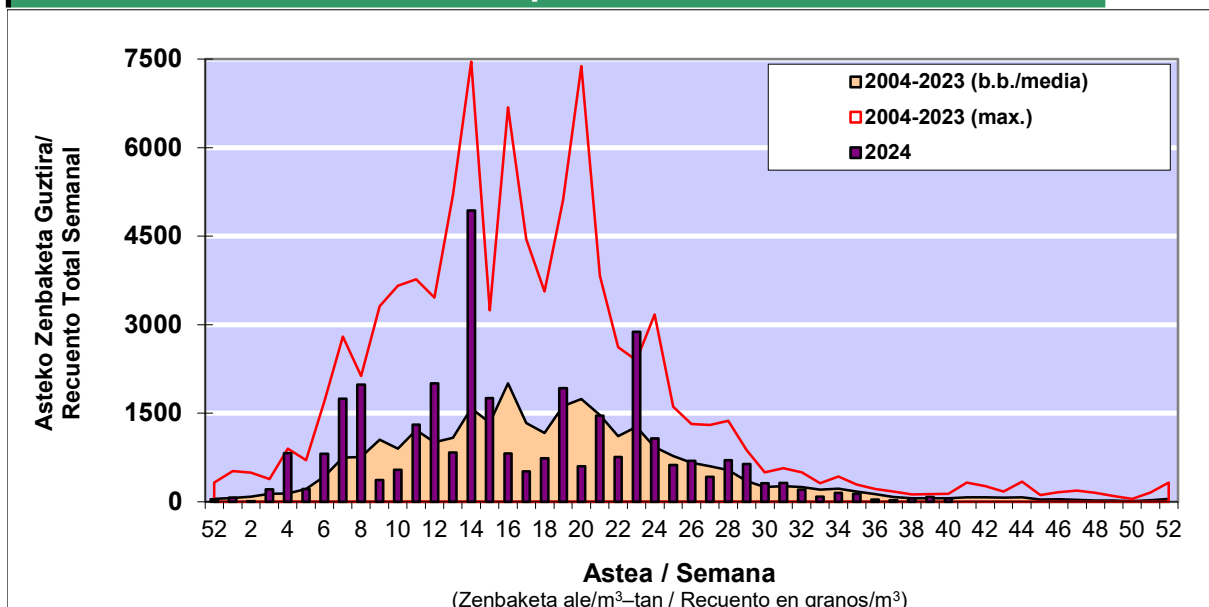

POLEN ZENBAKETA / RECUENTO DE POLEN

Osasun Sailaren Sarea / Red del Departamento de Salud

1. GAUR EGUNGO EGOERA / SITUACIÓN ACTUAL

		Astea/Semana	40
Estazioa / Estación	Vitoria - Gasteiz	30/09-06/10	2024

Polen mota interesgarriak / Tipos polínicos de interés	Zuhaitza-Landarea / Árbol- Planta	Egoera / Situación*	Hurrengo asterako joera / Tendencia próxima semana
Cupresaceas /Taxaceas	Altzifrea-Hagina/Ciprés-Tejo	Baxua / Bajo	=
E. Alternaria	Alternariaren esporak / Esporas de Alternaria	Baxua / Bajo	=
Urticaceas	Asuna-Horma-belarra/Ortiga-Pa	Baxua / Bajo	▼

*Ebaluaketa irizpideak, "Red Española de Aerobiología"-ren arabera /

2. ASTEKO ZENBAKETA GUZTIRA / RECUENTO TOTAL SEMANAL

Estazioa / Estación	Vitoria - Gasteiz

Asteko Zenbaketa Orokorra / Recuento Total Semanal