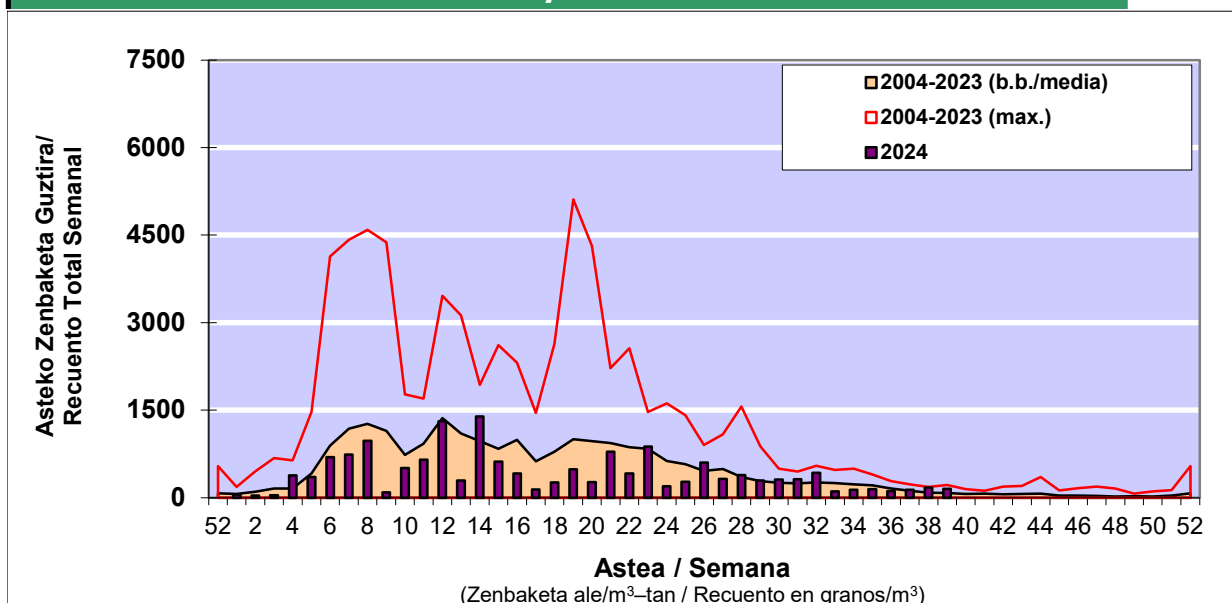

POLEN ZENBAKETA / RECuento DE POLEN

Osasun Sailaren Sarea / Red del Departamento de Salud

1. GAUR EGUNGO EGOERA / SITUACIÓN ACTUAL

		Astea/Semana	39
Estazioa / Estación	Bilbo- Bilbao	23/09-29/09	2024

Polen mota interesgarriak / Tipos polínicos de interés	Zuhaitza-Landarea / Árbol- Planta	Egoera / Situación*	Hurrengo asterako joera / Tendencia próxima semana
Gramineae	Graminea/Gramínea	Baxua / Bajo	▼
E. Alternaria	Alternariaren esporak / Esporas de Alternaria	Baxua / Bajo	▼
Urticaceas	Asuna-Horma-belarra/Ortiga- Parietaria	Baxua / Bajo	▼

*Ebaluaketa irizpideak, "Red Española de Aerobiología"-ren arabera /

2. ASTEKO ZENBAKETA GUZTIRA / RECuento TOTAL SEMANAL

Estazioa / Estación	Bilbo- Bilbao

Asteko Zenbaketa Orokorra / Recuento Total Semanal