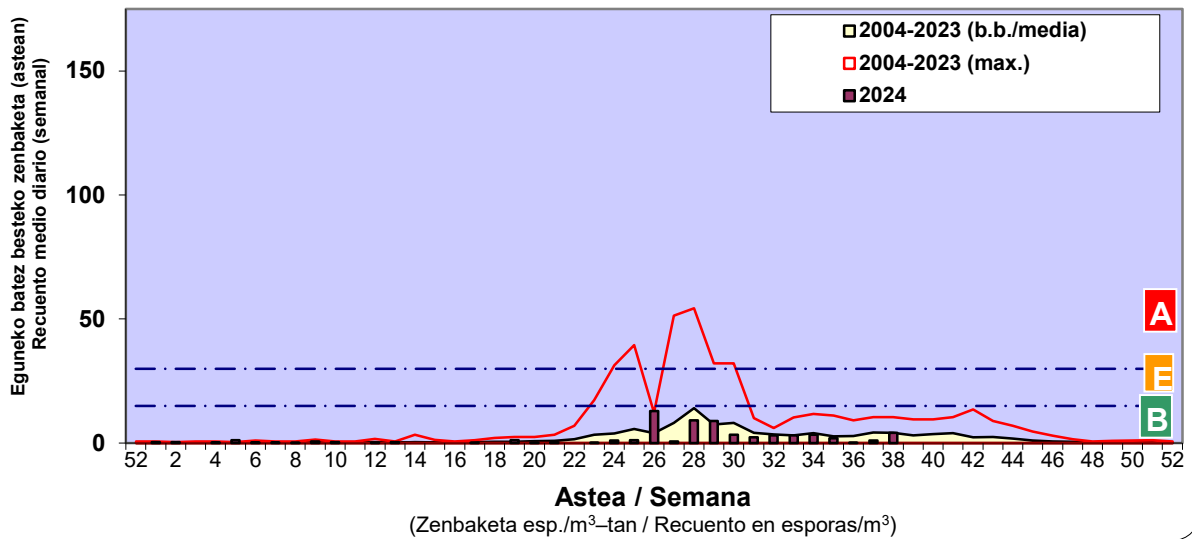

Zenbaketa ale/m3 – tan /
Recuento en granos/m3

■ Altua/Alto
■ Ertaina/Medio
■ Baxua/Bajo

4. POLEN MOTA INTERESGARRIAK / TIPOS POLÍNICOS DE INTERÉS

Estazioa / Estación

Donostia- San Sebastián

Altua/Alto

Ertaina/Medio

Baxua/Bajo

GRAMINEAE

E. ALTERNARIA

URTICA / PARIETARIA