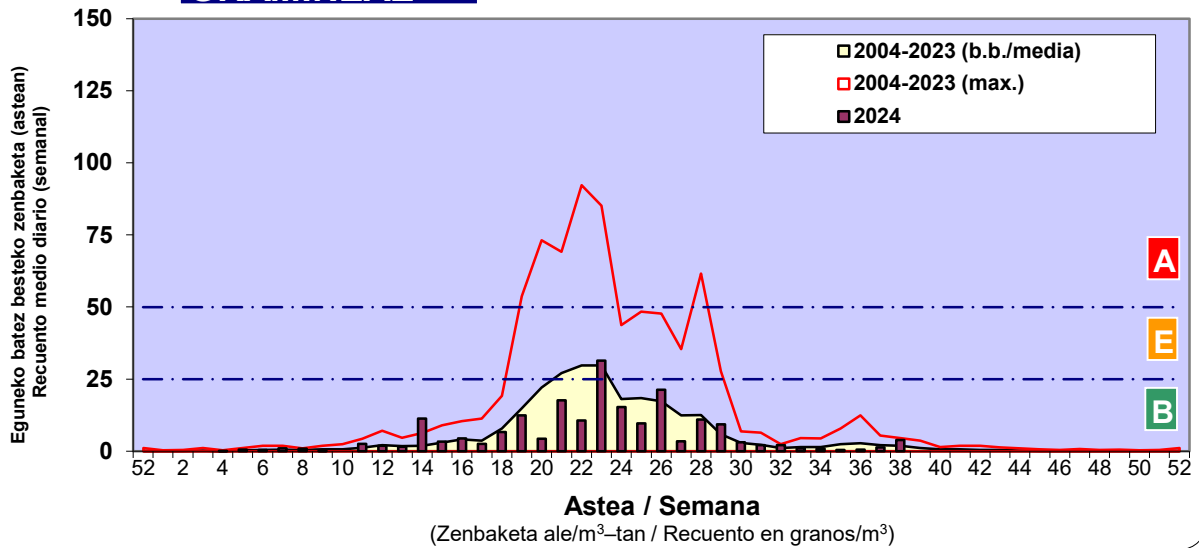

Zenbaketa ale/m3 – tan /
Recuento en granos/m3

■ Altua/Alto
■ Ertaina/Medio
■ Baxua/Bajo

4. POLEN MOTA INTERESGARRIAK / TIPOS POLÍNICOS DE INTERÉS

Estazioa / Estación

Donostia- San Sebastián

Altua/Alto

Ertaina/Medio

Baxua/Bajo

GRAMINEAE

E. ALTERNARIA

URTICA / PARIETARIA