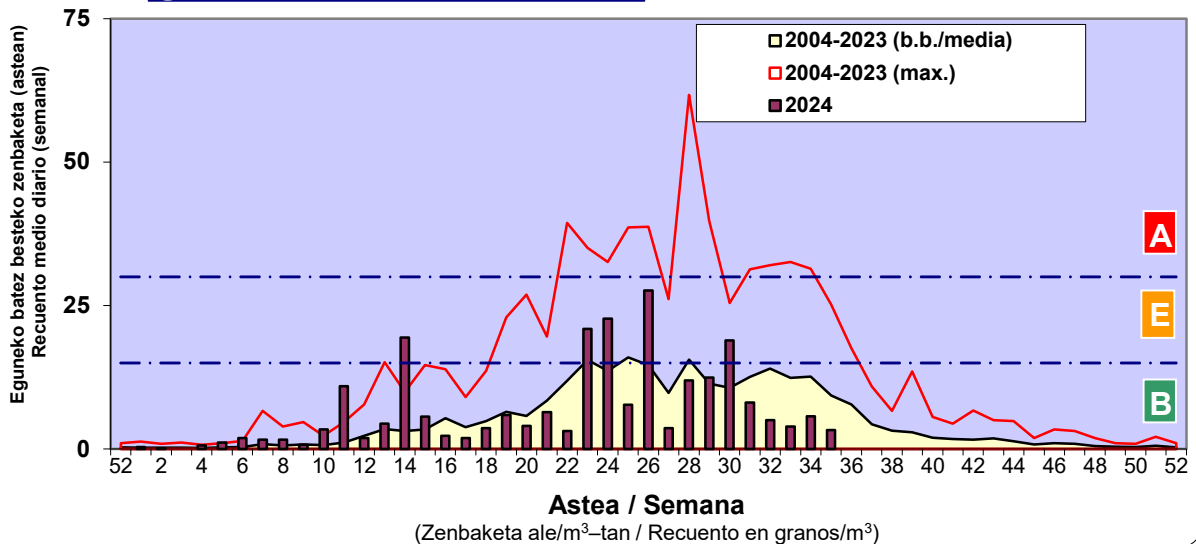

Zenbaketa ale/m³ – tan /
Recuento en granos/m³

Altua/Alto
 Ertaina/Medio
 Baxua/Bajo

4. POLEN MOTA INTERESGARRIAK / TIPOS POLÍNICOS DE INTERÉS

Estazioa / Estación

Donostia- San Sebastián

Altua/Alto

Ertaina/Medio

Baxua/Bajo

GRAMINEAE

E. ALTERNARIA

URTICA / PARIETARIA

Estazioa / Estación

Donostia- San Sebastián

- Altua/Alto
- Ertaina/Medio
- Baxua/Bajo

PLANTAGO