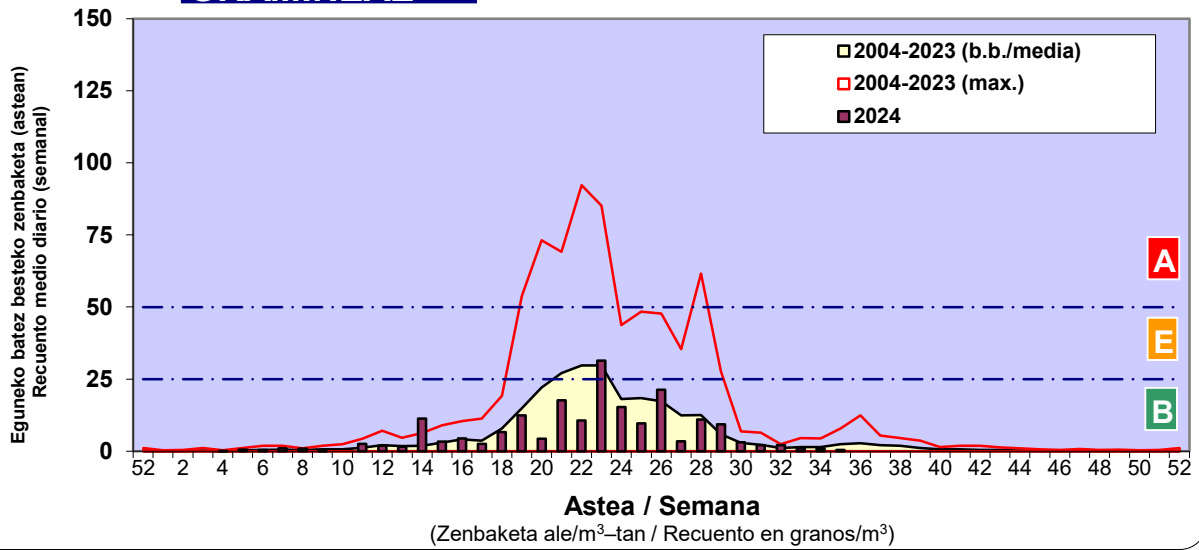

4. POLEN MOTA INTERESGARRIAK / TIPOS POLÍNICOS DE INTERÉS

Estazioa / Estación

Donostia- San Sebastián

Altua/Alto

Ertaina/Medio

Baxua/Bajo

GRAMINEAE