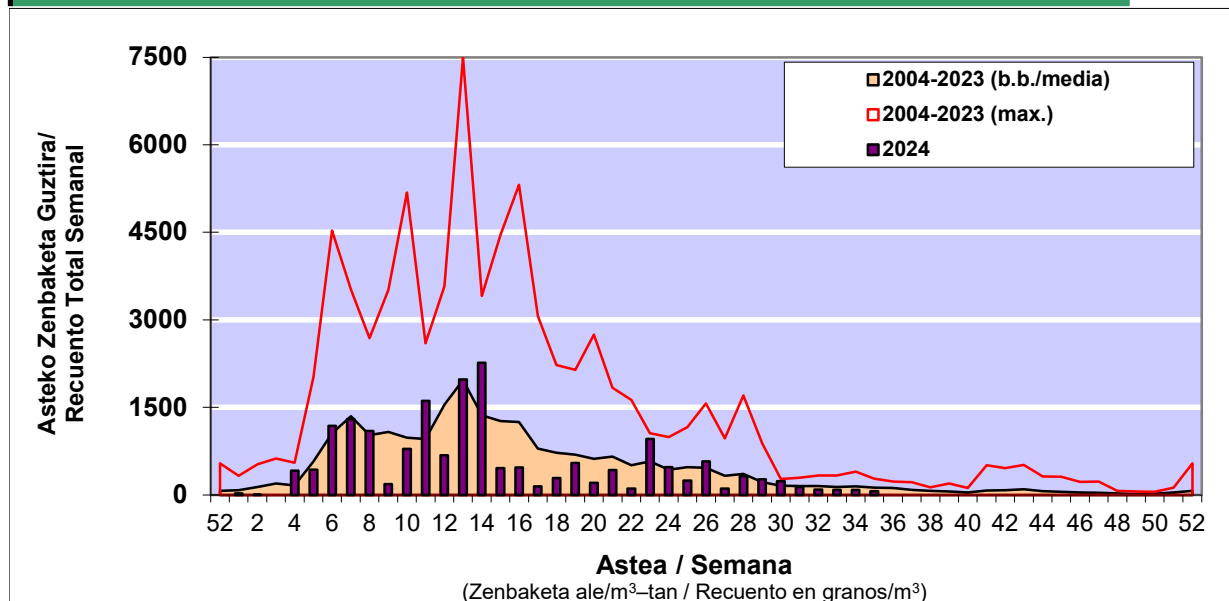

POLEN ZENBAKETA / RECuento DE POLEN

Osasun Sailaren Sarea / Red del Departamento de Salud

1. GAUR EGUNGO EGOERA / SITUACIÓN ACTUAL

	Astea/Semana	35
Estazioa / Estación	Donostia- San Sebastián	26/08-01/09
		2024

Polen mota interesgarriak / Tipos polínicos de interés	Zuhaitza-Landarea / Árbol-Planta	Egoera / Situación*	Hurrengo asterako joera / Tendencia próxima semana
Gramineae	Graminea/Gramínea	Baxua / Bajo	=
E. Alternaria	Alternariaren esporak / Esporas de Alternaria	Baxua / Bajo	=
Urticaceas	Asuna-Horma-belarra/Ortiga-Parietaria	Baxua / Bajo	▼
Plantago	Plataina/Llantén	Baxua / Bajo	▼

*Ebaluaketa irizpideak, "Red Española de Aerobiología"-ren arabera /

2. ASTEKO ZENBAKETA GUZTIRA / RECuento TOTAL SEMANAL

Estazioa / Estación	Donostia- San Sebastián

Asteko Zenbaketa Orokorra / Recuento Total Semanal