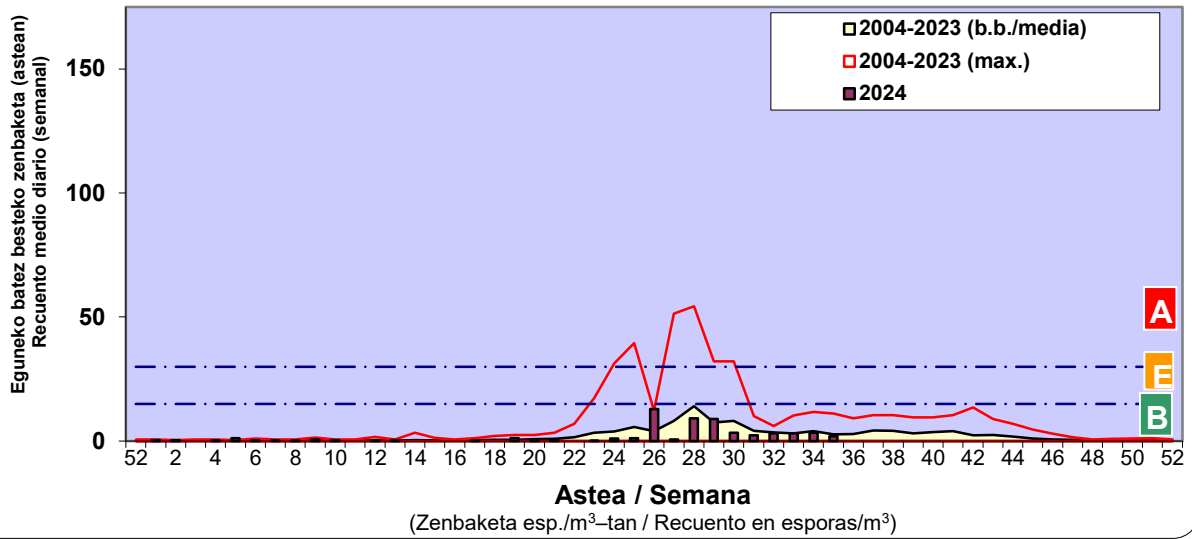

E. ALTERNARIA