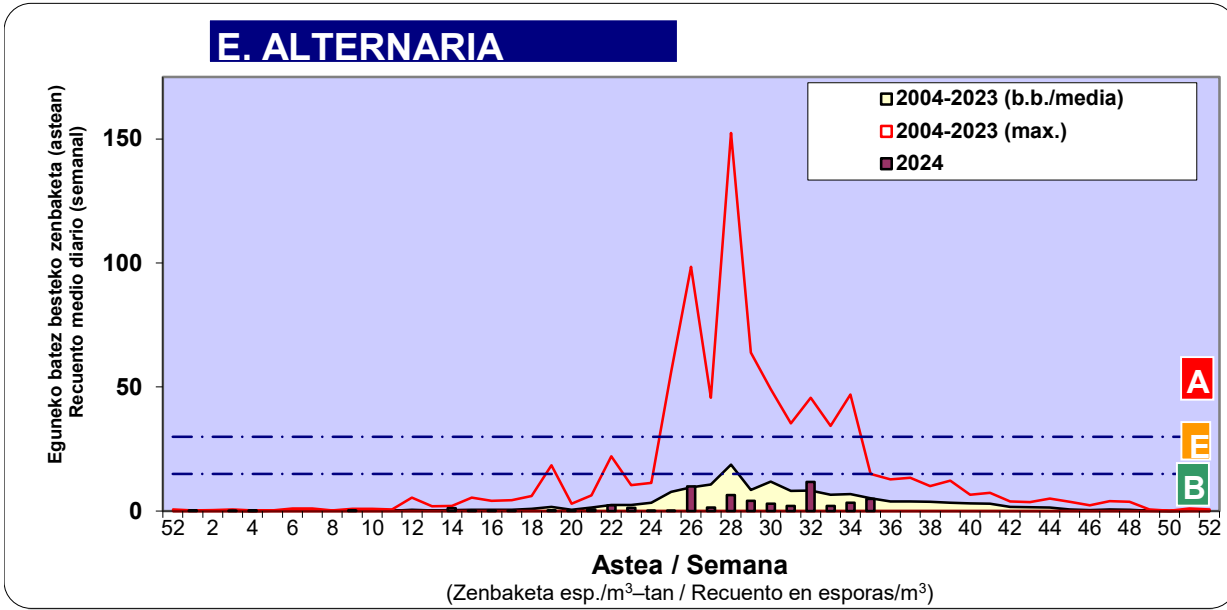

Zenbaketa ale/m3 – tan /  
Recuento en granos/m3

■ Altua/Alto  
■ Ertaina/Medio  
■ Baxua/Bajo

4. POLEN MOTA INTERESGARRIAK / TIPOS POLÍNICOS DE INTERÉS

Estazioa / Estación **Bilbo- Bilbao**

- Altua/Alto
- Ertaina/Medio
- Baxua/Bajo

Estazioa / Estación

Bilbo- Bilbao

- Altua/Alto
- Ertaina/Medio
- Baxua/Bajo