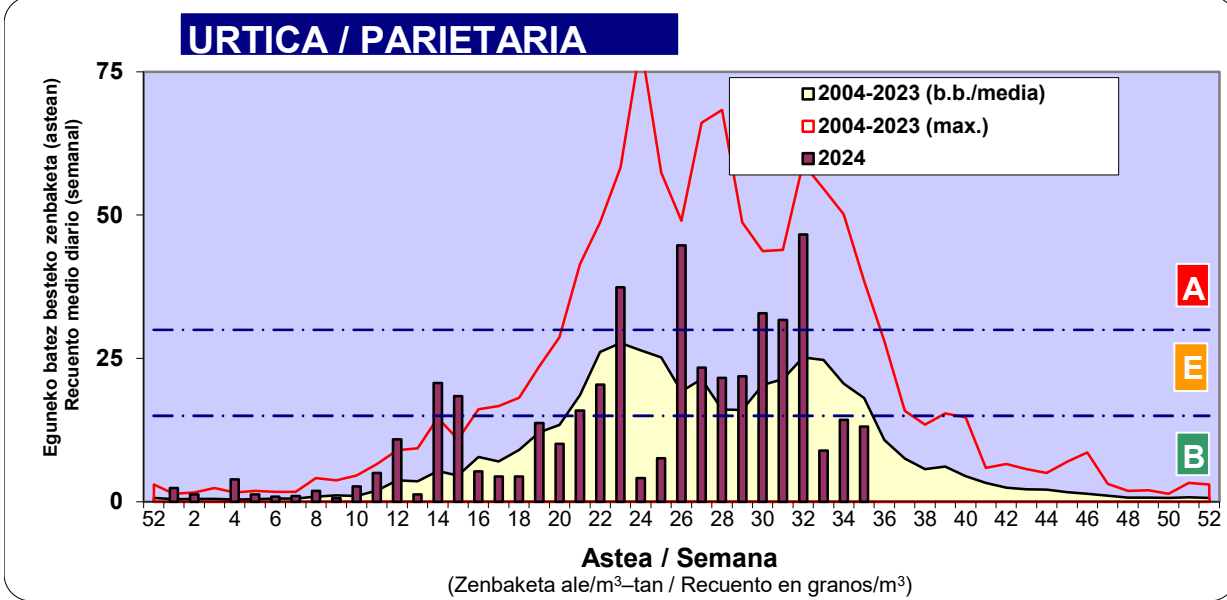

#### Asteko Zenbaketa Orokorra / Recuento Total Semanal

## 3. ASTEKO ZENBAKETA / RECuento SEMANAL

2024

Estazioa / Estación	Bilbo- Bilbao							Astea/Semana	35
	Al / L	As / M	Az / X	Og / J	Or / V	Lr / S	Ig / D	b.b. / media	
Mota / Tipo	26/08/24	27/08/24	28/08/24	29/08/24	30/08/24	31/08/24	1/09/24		
Acer								0	
Foeniculum	1				1	1	1	1	
Artemisia								0	
Centaurea								0	
Achillea	6				1			1	
Taraxacum								0	
Alnus								0	
Betula								0	
Corylus								0	
Brassica								0	
Sambucus								0	
Chenop./Ama	2		3		1		1	1	
Cupres./Taxa			1					0	
Carex								0	
Ericaceae		1	1			1		0	
Mercurialis						1		0	
Robinia								0	
Castanea								0	
Fagus								0	
Quercus		1						0	
Aesculus								0	
Juglans								0	
Laurus								0	
Lilium								0	
Magnolia								0	
Acacia								0	
Eucalyptus								0	
Fraxinus								0	
Ligustrum								0	
Olea								0	
Pinus						1		0	
Cedrus								0	
Plantago	3	1	5	1	2	1	2	2	
Platanus								0	
Gramineae	2	2	3		2	2	3	2	
Rosacea								0	
Rumex								0	
Rhamnus								0	
Populus								0	
Salix								0	
Tamarix								0	
Tilia								0	
Celtis								0	
Ulmus								0	
Urticaceae	19	3	2	13	13	23	19	13	
Besterik/Otros					1	2		0	
Esp. Alternaria					13	16	5	5	
<b>Guztira /Total</b>	<b>33</b>	<b>8</b>	<b>15</b>	<b>14</b>	<b>21</b>	<b>32</b>	<b>26</b>	<b>149</b>	

Zenbaketa ale/m3 – tan /  
Recuento en granos/m3

■ Altua/Alto  
■ Ertaina/Medio  
■ Baxua/Bajo

4. POLEN MOTA INTERESGARRIAK / TIPOS POLÍNICOS DE INTERÉS

Estazioa / Estación **Bilbo- Bilbao**

- Altua/Alto
- Ertaina/Medio
- Baxua/Bajo

Estazioa / Estación

Bilbo- Bilbao

- Altua/Alto
- Ertaina/Medio
- Baxua/Bajo