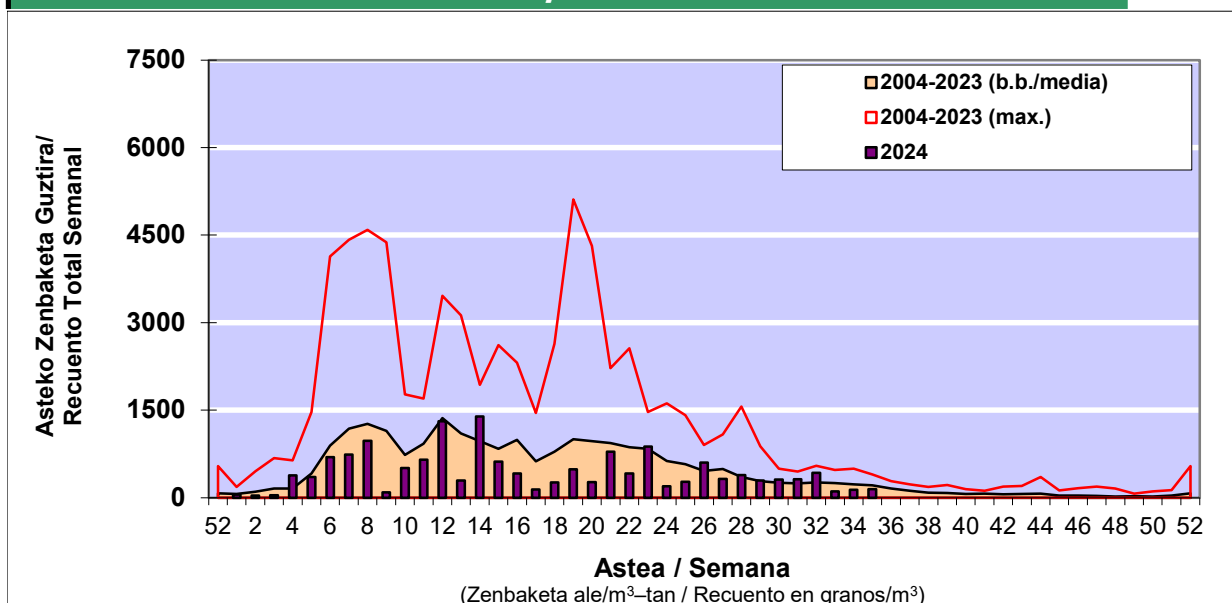

POLEN ZENBAKETA / RECUENTO DE POLEN

Osasun Sailaren Sarea / Red del Departamento de Salud

1. GAUR EGUNGO EGOERA / SITUACIÓN ACTUAL

		Astea/Semana	35
Estazioa / Estación	Bilbo- Bilbao	26/08-01/09	2024

Polen mota interesgarriak / Tipos polínicos de interés	Zuhaitza-Landarea / Árbol-Planta	Egoera / Situación*	Hurrengo asterako joera / Tendencia próxima semana
Gramineae	Graminea/Gramínea	Baxua / Bajo	▼
E. Alternaria	Alternariaren esporak / Esporas de Alternaria	Baxua / Bajo	▼
Urticaceae	Asuna-Horma-belarra/Ortiga-Parietaria	Baxua / Bajo	▼
Plantago	Plataina/Llantén	Baxua / Bajo	▼
Chenopodium/Amarant.	Erobedarra/Cenizo	Baxua / Bajo	▼

*Ebaluaketa irizpideak, "Red Española de Aerobiología"-ren arabera /

2. ASTEKO ZENBAKETA GUZTIRA / RECUENTO TOTAL SEMANAL

Estazioa / Estación	Bilbo- Bilbao

Asteko Zenbaketa Orokorra / Recuento Total Semanal