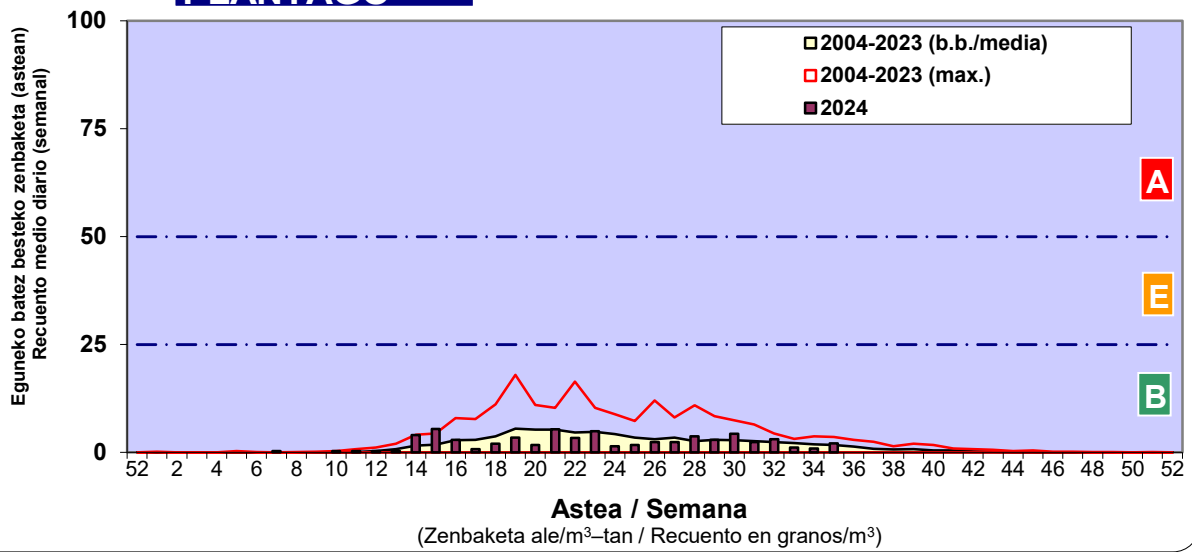

Estazioa / Estación

Bilbo- Bilbao

- Altua/Alto
- Ertaina/Medio
- Baxua/Bajo

PLANTAGO