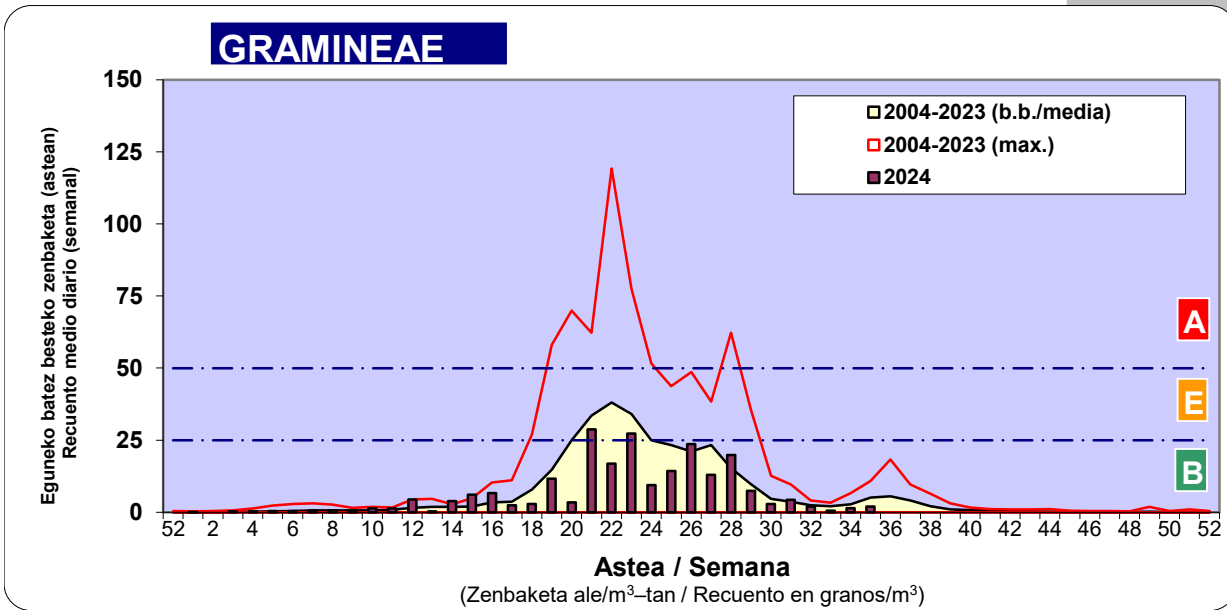

## 3. ASTEKO ZENBAKETA / RECuento SEMANAL

2024

Estazioa / Estación	Bilbo- Bilbao							Astea/Semana	35
	Al / L	As / M	Az / X	Og / J	Or / V	Lr / S	Ig / D	b.b. / media	
Mota / Tipo	26/08/24	27/08/24	28/08/24	29/08/24	30/08/24	31/08/24	1/09/24		
Acer								0	
Foeniculum	1				1	1	1	1	
Artemisia								0	
Centaurea								0	
Achillea	6				1			1	
Taraxacum								0	
Alnus								0	
Betula								0	
Corylus								0	
Brassica								0	
Sambucus								0	
Chenop./Ama	2		3		1		1	1	
Cupres./Taxa			1					0	
Carex								0	
Ericaceae		1	1			1		0	
Mercurialis						1		0	
Robinia								0	
Castanea								0	
Fagus								0	
Quercus		1						0	
Aesculus								0	
Juglans								0	
Laurus								0	
Lilium								0	
Magnolia								0	
Acacia								0	
Eucalyptus								0	
Fraxinus								0	
Ligustrum								0	
Olea								0	
Pinus						1		0	
Cedrus								0	
Plantago	3	1	5	1	2	1	2	2	
Platanus								0	
Gramineae	2	2	3		2	2	3	2	
Rosacea								0	
Rumex								0	
Rhamnus								0	
Populus								0	
Salix								0	
Tamarix								0	
Tilia								0	
Celtis								0	
Ulmus								0	
Urticaceae	19	3	2	13	13	23	19	13	
Besterik/Otros					1	2		0	
Esp. Alternaria					13	16	5	5	
<b>Guztira /Total</b>	<b>33</b>	<b>8</b>	<b>15</b>	<b>14</b>	<b>21</b>	<b>32</b>	<b>26</b>	<b>149</b>	

Zenbaketa ale/m3 – tan /  
Recuento en granos/m3

■ Altua/Alto  
■ Ertaina/Medio  
■ Baxua/Bajo

4. POLEN MOTA INTERESGARRIAK / TIPOS POLÍNICOS DE INTERÉS

Estazioa / Estación **Bilbo- Bilbao**

- Altua/Alto
- Ertaina/Medio
- Baxua/Bajo

Estazioa / Estación

Bilbo- Bilbao

- Altua/Alto
- Ertaina/Medio
- Baxua/Bajo