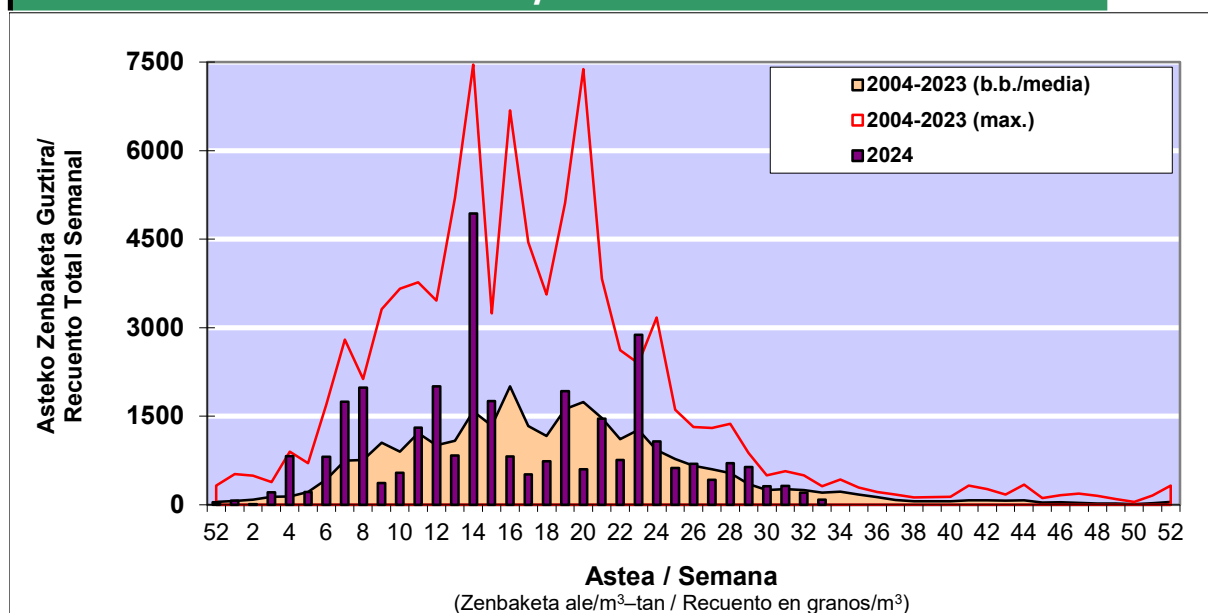

POLEN ZENBAKETA / RECUENTO DE POLEN

Osasun Sailaren Sarea / Red del Departamento de Salud

1. GAUR EGUNGO EGOERA / SITUACIÓN ACTUAL

		Astea/Semana	33
Estazioa / Estación	Vitoria - Gasteiz	12/08-18/08	2024

Polen mota interesgarriak / Tipos polínicos de interés	Zuhaitza-Landarea / Árbol- Planta	Egoera / Situación*	Hurrengo asterako joera / Tendencia próxima semana
Gramineae	Graminea/Gramínea	Baxua / Bajo	▼
E. Alternaria	Alternariaren esporak / Esporas de Alternaria	Baxua / Bajo	=
Urticaceas	Asuna-Horma-belarra/Ortiga-Pa	Baxua / Bajo	▼
Plantago	Plataina/Llantén	Baxua / Bajo	=
Chenopodium/Amarant.	Erobedarra/Cenizo	Baxua / Bajo	=

*Ebaluaketa irizpideak, "Red Española de Aerobiología"-ren arabera /

2. ASTEKO ZENBAKETA GUZTIRA / RECUENTO TOTAL SEMANAL

Estazioa / Estación	Vitoria - Gasteiz

Asteko Zenbaketa Orokorra / Recuento Total Semanal