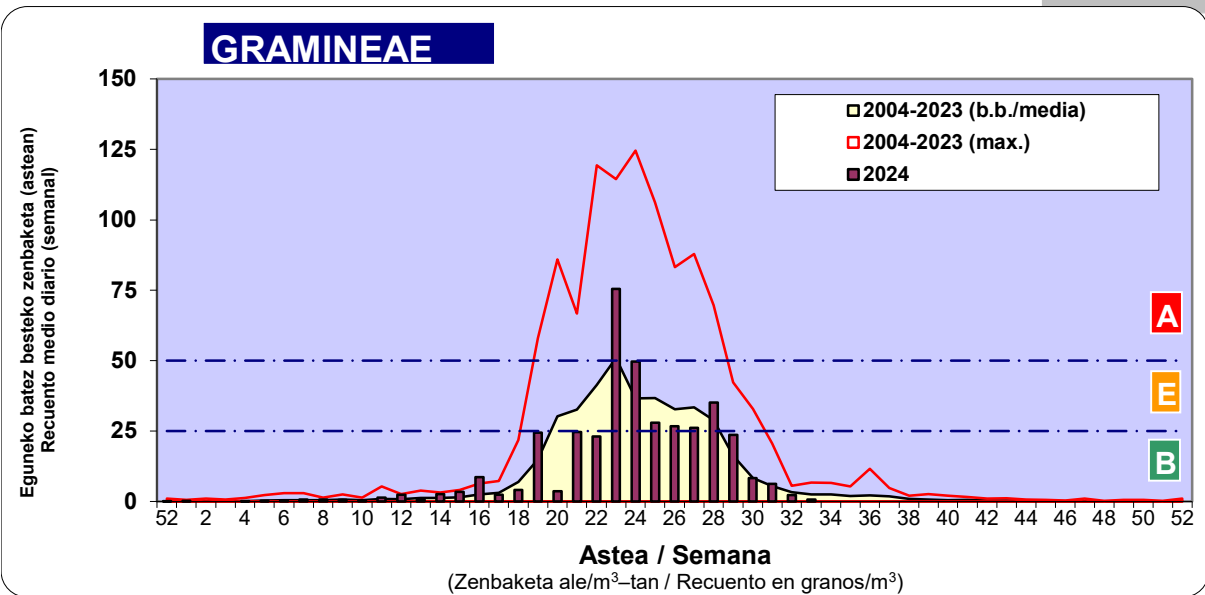

	Al / L	As / M	Az / X	Og / J	Or / V	Lr / S	Ig / D	b.b. / media
Mota / Tipo	12/08/24	13/08/24	14/08/24	15/08/24	16/08/24	17/08/24	18/08/24	
Acer								0
Foeniculum	1		2					0
Artemisia								0
Centaurea								0
Achillea								0
Taraxacum								0
Alnus								0
Betula								0
Corylus								0
Brassica								0
Sambucus								0
Chenop./Ama	1							0
Cupres./Taxa		1						0
Carex			1					0
Ericaceae	1			1	1			0
Mercurialis								0
Robinia								0
Castanea								0
Fagus								0
Quercus	2							0
Aesculus								0
Juglans								0
Laurus								0
Lilium								0
Magnolia								0
Acacia								0
Eucalyptus								0
Fraxinus								0
Ligustrum		1				1		0
Olea								0
Pinus						1		0
Cedrus								0
Plantago	5	4	1	1	1	1	1	2
Platanus								0
Gramineae	2	1	2					1
Rosacea								0
Rumex	1							0
Rhamnus								0
Populus								0
Salix								0
Tamarix								0
Tilia								0
Celtis								0
Ulmus								0
Urticaceae	10	10	2	6	8	4		6
Besterik/Otros	2	5	3	2	1	1	1	2
Esp. Alternaria	9	3	8	7	16	9	1	8
Guztira /Total	24	32	17	58	47	20	6	204

Zenbaketa ale/m3 – tan /
Recuento en granos/m3

■ Altua/Alto
■ Ertaina/Medio
■ Baxua/Bajo

4. POLEN MOTA INTERESGARRIAK / TIPOS POLÍNICOS DE INTERÉS

Estazioa / Estación **Vitoria - Gasteiz**

- Altua/Alto
- Ertaina/Medio
- Baxua/Bajo

Estazioa / Estación

Vitoria - Gasteiz

- Altua/Alto
- Ertaina/Medio
- Baxua/Bajo

PLANTAGO

CHENOPODIACEA / AMARANTACEA