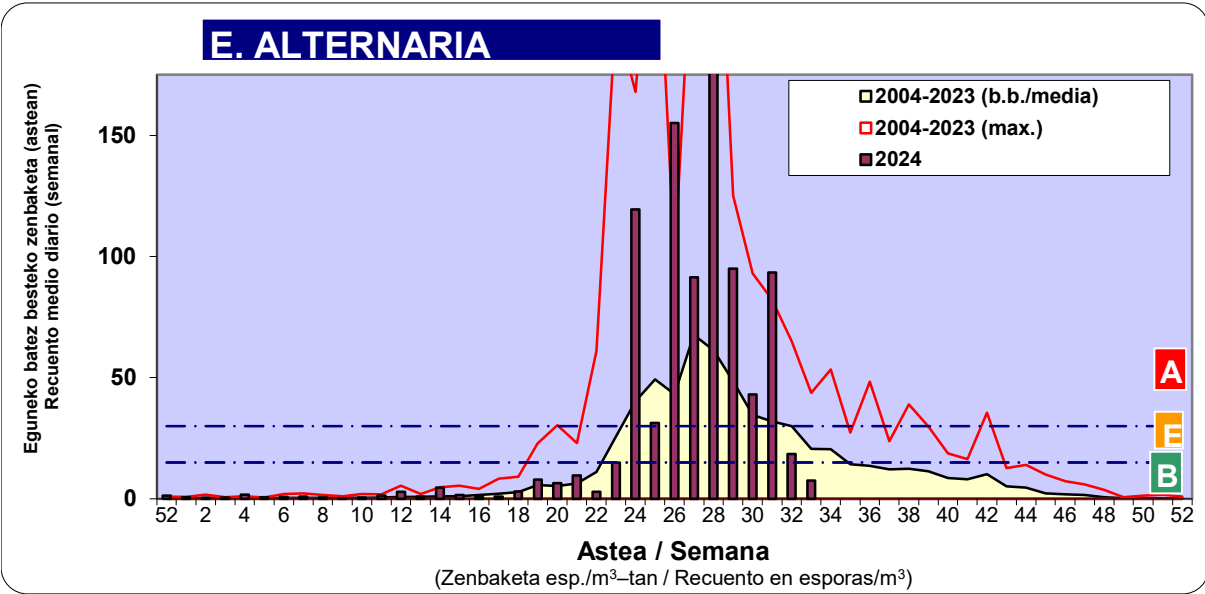

	Al / L	As / M	Az / X	Og / J	Or / V	Lr / S	Ig / D	b.b. / media
Mota / Tipo	12/08/24	13/08/24	14/08/24	15/08/24	16/08/24	17/08/24	18/08/24	
Acer								0
Foeniculum	1		2					0
Artemisia								0
Centaurea								0
Achillea								0
Taraxacum								0
Alnus								0
Betula								0
Corylus								0
Brassica								0
Sambucus								0
Chenop./Ama	1							0
Cupres./Taxa		1						0
Carex			1					0
Ericaceae	1			1	1			0
Mercurialis								0
Robinia								0
Castanea								0
Fagus								0
Quercus	2							0
Aesculus								0
Juglans								0
Laurus								0
Lilium								0
Magnolia								0
Acacia								0
Eucalyptus								0
Fraxinus								0
Ligustrum		1				1		0
Olea								0
Pinus						1		0
Cedrus								0
Plantago	5	4	1	1	1	1	1	2
Platanus								0
Gramineae	2	1	2					1
Rosacea								0
Rumex	1							0
Rhamnus								0
Populus								0
Salix								0
Tamarix								0
Tilia								0
Celtis								0
Ulmus								0
Urticaceae	10	10	2	6	8	4		6
Besterik/Otros	2	5	3	2	1	1	1	2
Esp. Alternaria	9	3	8	7	16	9	1	8
Guztira /Total	24	32	17	58	47	20	6	204

Zenbaketa ale/m3 – tan /
Recuento en granos/m3

■ Altua/Alto
■ Ertaina/Medio
■ Baxua/Bajo

4. POLEN MOTA INTERESGARRIAK / TIPOS POLÍNICOS DE INTERÉS

Estazioa / Estación **Vitoria - Gasteiz**

- Altua/Alto
- Ertaina/Medio
- Baxua/Bajo