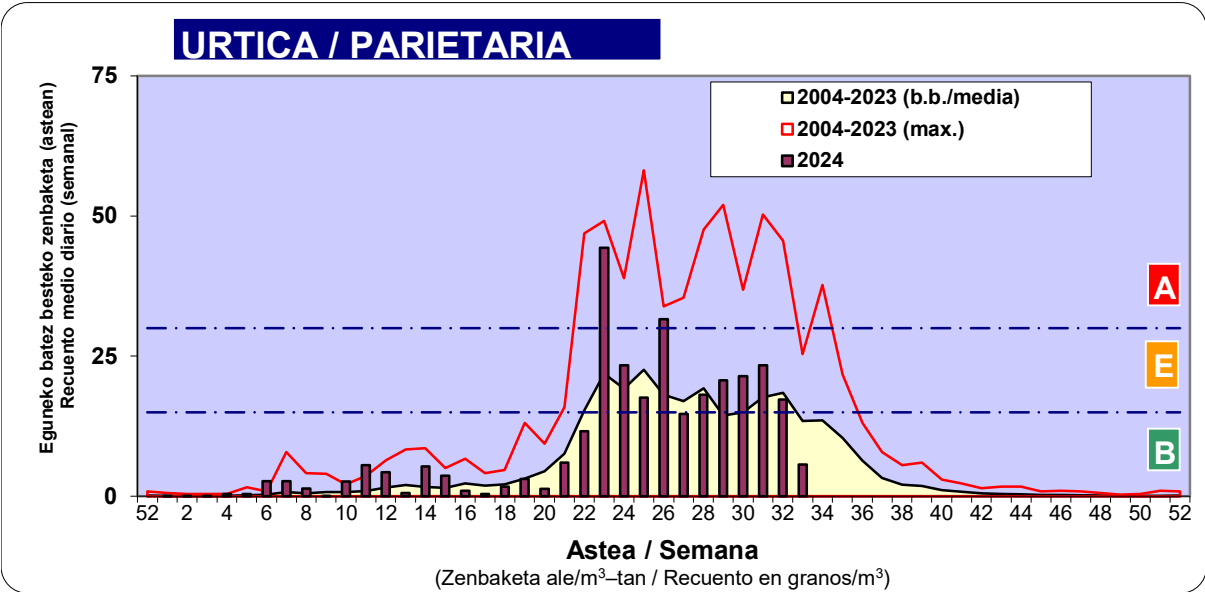

	Al / L	As / M	Az / X	Og / J	Or / V	Lr / S	Ig / D	b.b. / media
Mota / Tipo	12/08/24	13/08/24	14/08/24	15/08/24	16/08/24	17/08/24	18/08/24	
Acer								0
Foeniculum	1		2					0
Artemisia								0
Centaurea								0
Achillea								0
Taraxacum								0
Alnus								0
Betula								0
Corylus								0
Brassica								0
Sambucus								0
Chenop./Ama	1							0
Cupres./Taxa		1						0
Carex			1					0
Ericaceae	1			1	1			0
Mercurialis								0
Robinia								0
Castanea								0
Fagus								0
Quercus	2							0
Aesculus								0
Juglans								0
Laurus								0
Lilium								0
Magnolia								0
Acacia								0
Eucalyptus								0
Fraxinus								0
Ligustrum		1				1		0
Olea								0
Pinus						1		0
Cedrus								0
Plantago	5	4	1	1	1	1	1	2
Platanus								0
Gramineae	2	1	2					1
Rosacea								0
Rumex	1							0
Rhamnus								0
Populus								0
Salix								0
Tamarix								0
Tilia								0
Celtis								0
Ulmus								0
Urticaceae	10	10	2	6	8	4		6
Besterik/Otros	2	5	3	2	1	1	1	2
Esp. Alternaria	9	3	8	7	16	9	1	8
Guztira /Total	24	32	17	58	47	20	6	204

Zenbaketa ale/m3 – tan /
Recuento en granos/m3

■ Altua/Alto
■ Ertaina/Medio
■ Baxua/Bajo

4. POLEN MOTA INTERESGARRIAK / TIPOS POLÍNICOS DE INTERÉS

Estazioa / Estación **Vitoria - Gasteiz**

- Altua/Alto
- Ertaina/Medio
- Baxua/Bajo