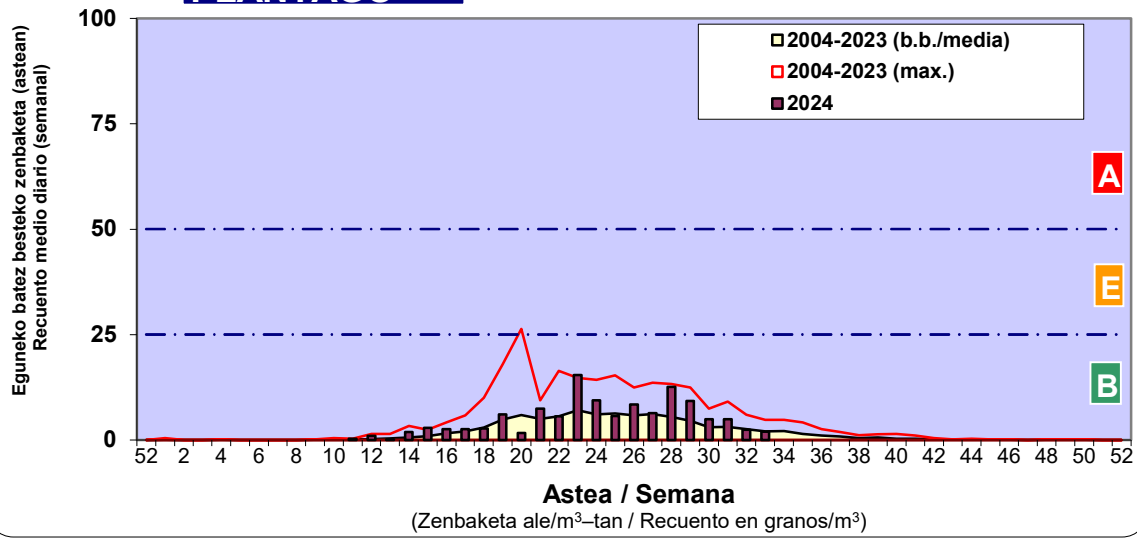

Estazioa / Estación

Vitoria - Gasteiz

- Altua/Alto
- Ertaina/Medio
- Baxua/Bajo

PLANTAGO