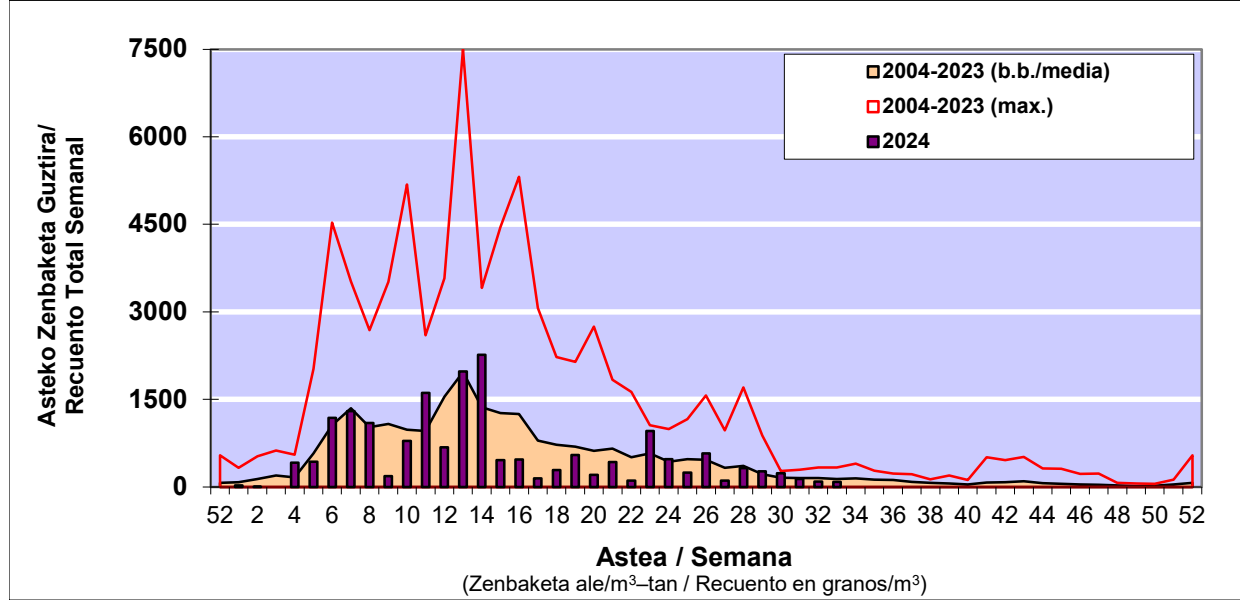

POLEN ZENBAKETA / RECuento DE POLEN

Osasun Sailaren Sarea / Red del Departamento de Salud

1. GAUR EGUNGO EGOERA / SITUACIÓN ACTUAL

		Astea/Semana	33
Estazioa / Estación	Donostia- San Sebastián	12/08-18/08	2024

Polen mota interesgarriak / Tipos polínicos de interés	Zuhaitza-Landarea / Árbol-Planta	Egoera / Situación*	Hurrengo asterako joera / Tendencia próxima semana
Gramineae	Graminea/Gramínea	Baxua / Bajo	=
E. Alternaria	Alternariaren esporak / Esporas de Alternaria	Baxua / Bajo	=
Urticaceas	Asuna-Horma-belarra/Ortiga-Parietaria	Baxua / Bajo	=
Plantago	Plataina/Llantén	Baxua / Bajo	=

*Ebaluaketa irizpideak, "Red Española de Aerobiología"-ren arabera /

2. ASTEKO ZENBAKETA GUZTIRA / RECuento TOTAL SEMANAL

Estazioa / Estación	Donostia- San Sebastián

Asteko Zenbaketa Orokorra / Recuento Total Semanal