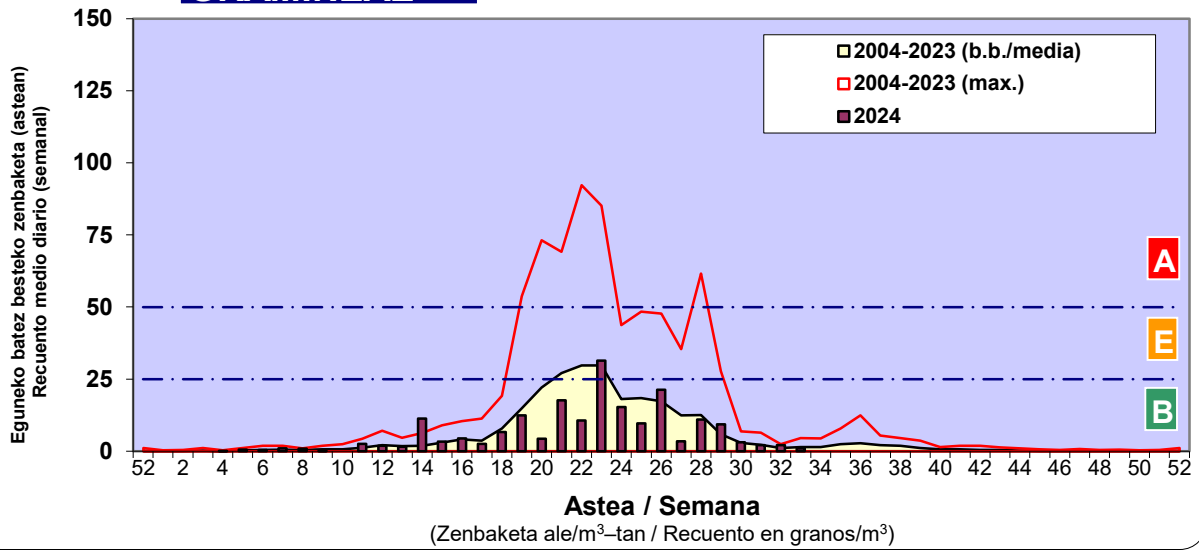

#### 4. POLEN MOTA INTERESGARRIAK / TIPOS POLÍNICOS DE INTERÉS

Estazioa / Estación

Donostia- San Sebastián

Altua/Alto

Ertaina/Medio

Baxua/Bajo

### GRAMINEAE