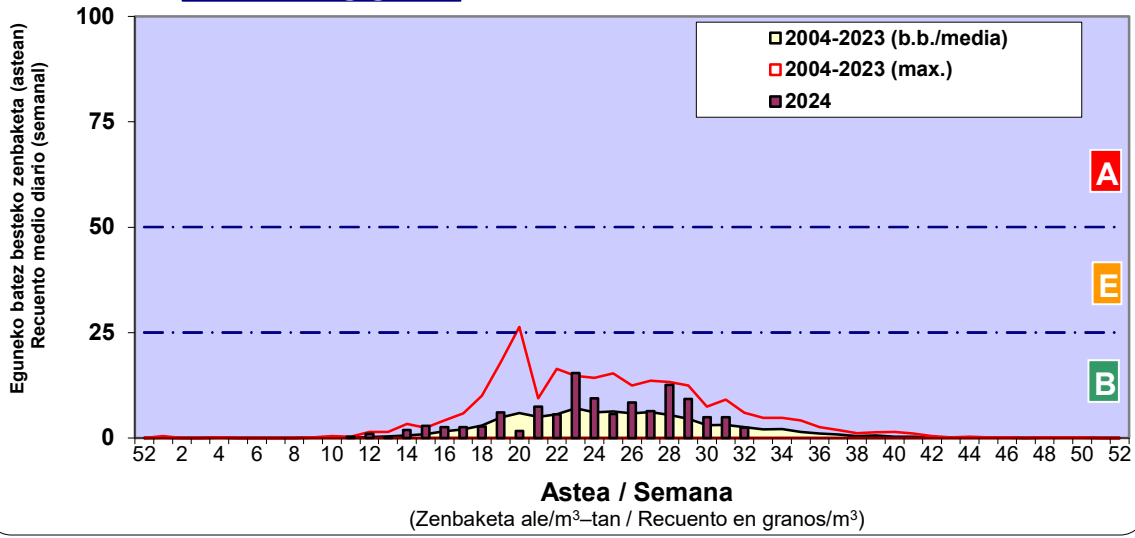

Estazioa / Estación

Vitoria - Gasteiz

- Altua/Alto
- Ertaina/Medio
- Baxua/Bajo

PLANTAGO