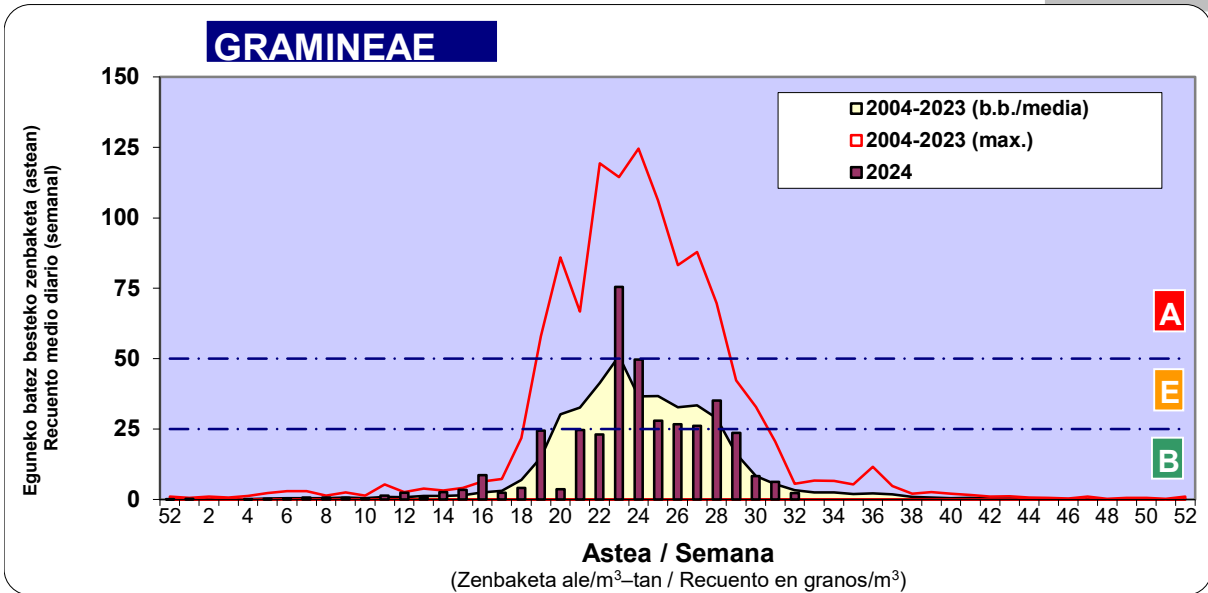

## 3. ASTEKO ZENBAKETA / RECUESTO SEMANAL

2024

<b>Estazioa / Estación</b>	<b>Vitoria - Gasteiz</b>	<b>Astea/Semana</b>	<b>32</b>
----------------------------	--------------------------	---------------------	-----------

	Al / L	As / M	Az / X	Og / J	Or / V	Lr / S	Ig / D	b.b. / media
Mota / Tipo	5/08/24	6/08/24	7/08/24	8/08/24	9/08/24	10/08/24	11/08/24	
Acer								0
Foeniculum		2					1	0
Artemisia				1				0
Centaurea								0
Achillea					2			0
Taraxacum								0
Alnus								0
Betula								0
Corylus								0
Brassica								0
Sambucus								0
Chenop./Ama	2	4		5	3	1	1	2
Cupres./Taxa	1			1	1			0
Carex								0
Ericaceae					1	1		0
Mercurialis								0
Robinia								0
Castanea	1	1		1				0
Fagus								0
Quercus	1				1			0
Aesculus								0
Juglans								0
Laurus								0
Lilium								0
Magnolia								0
Acacia								0
Eucalyptus								0
Fraxinus								0
Ligustrum	1	1						0
Olea								0
Pinus								0
Cedrus								0
Plantago	2	1	3	4	6	1		2
Platanus								0
Gramineae	1	3	2	5	4	1		2
Rosacea								0
Rumex								0
Rhamnus								0
Populus								0
Salix								0
Tamarix								0
Tilia			1		1			0
Celtis								0
Ulmus								0
Urticaceae	14	17	11	38	23	16	2	17
Besterik/Otros	1	3		3	5		2	2
Esp. Alternaria	14	15	17	19	17	33	14	18
<b>Guztira /Total</b>	<b>24</b>	<b>32</b>	<b>17</b>	<b>58</b>	<b>47</b>	<b>20</b>	<b>6</b>	<b>204</b>

Zenbaketa ale/m3 – tan /  
Recuento en granos/m3

■ Altua/Alto  
■ Ertaina/Medio  
■ Baxua/Bajo

4. POLEN MOTA INTERESGARRIAK / TIPOS POLÍNICOS DE INTERÉS

Estazioa / Estación **Vitoria - Gasteiz**

- Altua/Alto
- Ertaina/Medio
- Baxua/Bajo