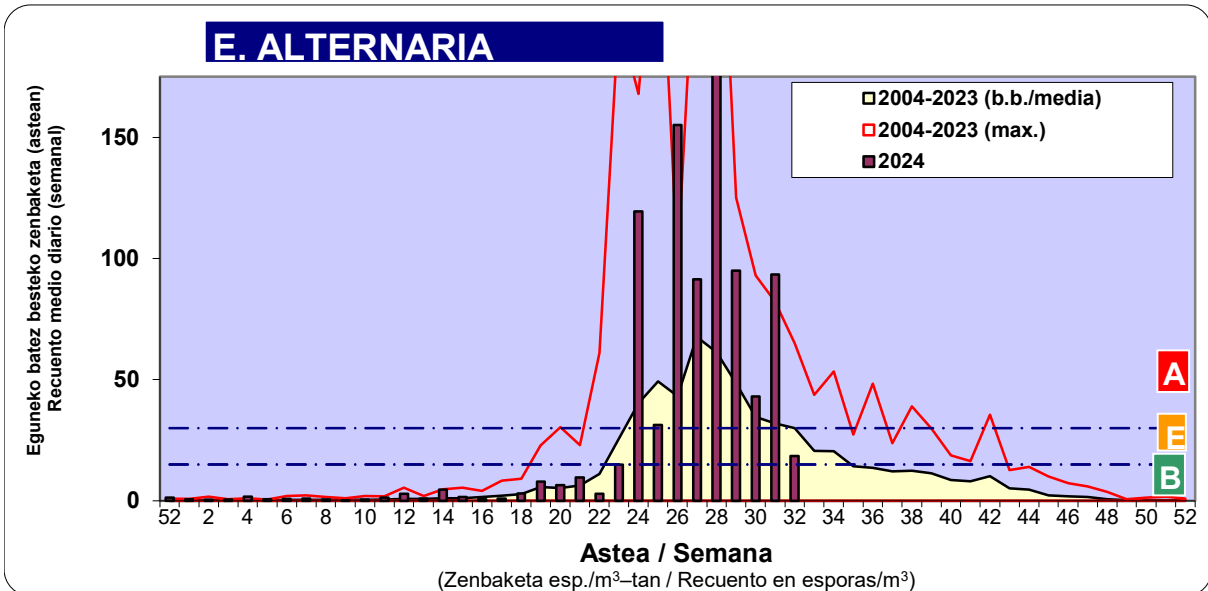

	Al / L	As / M	Az / X	Og / J	Or / V	Lr / S	Ig / D	b.b. / media
Mota / Tipo	5/08/24	6/08/24	7/08/24	8/08/24	9/08/24	10/08/24	11/08/24	
Acer								0
Foeniculum		2					1	0
Artemisia				1				0
Centaurea								0
Achillea					2			0
Taraxacum								0
Alnus								0
Betula								0
Corylus								0
Brassica								0
Sambucus								0
Chenop./Ama	2	4		5	3	1	1	2
Cupres./Taxa	1			1	1			0
Carex								0
Ericaceae					1	1		0
Mercurialis								0
Robinia								0
Castanea	1	1		1				0
Fagus								0
Quercus	1				1			0
Aesculus								0
Juglans								0
Laurus								0
Lilium								0
Magnolia								0
Acacia								0
Eucalyptus								0
Fraxinus								0
Ligustrum	1	1						0
Olea								0
Pinus								0
Cedrus								0
Plantago	2	1	3	4	6	1		2
Platanus								0
Gramineae	1	3	2	5	4	1		2
Rosacea								0
Rumex								0
Rhamnus								0
Populus								0
Salix								0
Tamarix								0
Tilia			1		1			0
Celtis								0
Ulmus								0
Urticaceae	14	17	11	38	23	16	2	17
Besterik/Otros	1	3		3	5		2	2
Esp. Alternaria	14	15	17	19	17	33	14	18
<b>Guztira /Total</b>	<b>24</b>	<b>32</b>	<b>17</b>	<b>58</b>	<b>47</b>	<b>20</b>	<b>6</b>	<b>204</b>

Zenbaketa ale/m3 – tan /  
Recuento en granos/m3

■ Altua/Alto  
■ Ertaina/Medio  
■ Baxua/Bajo

4. POLEN MOTA INTERESGARRIAK / TIPOS POLÍNICOS DE INTERÉS

Estazioa / Estación **Vitoria - Gasteiz**

- Altua/Alto
- Ertaina/Medio
- Baxua/Bajo