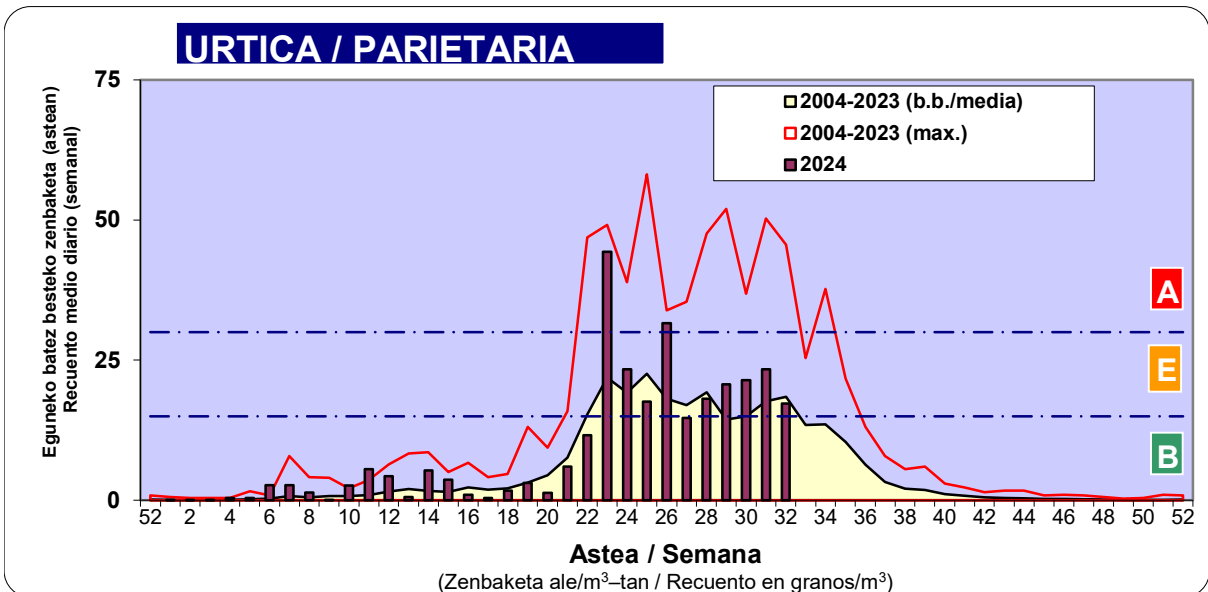

	Al / L	As / M	Az / X	Og / J	Or / V	Lr / S	Ig / D	b.b. / media
Mota / Tipo	5/08/24	6/08/24	7/08/24	8/08/24	9/08/24	10/08/24	11/08/24	
Acer								0
Foeniculum		2					1	0
Artemisia				1				0
Centaurea								0
Achillea					2			0
Taraxacum								0
Alnus								0
Betula								0
Corylus								0
Brassica								0
Sambucus								0
Chenop./Ama	2	4		5	3	1	1	2
Cupres./Taxa	1			1	1			0
Carex								0
Ericaceae					1	1		0
Mercurialis								0
Robinia								0
Castanea	1	1		1				0
Fagus								0
Quercus	1				1			0
Aesculus								0
Juglans								0
Laurus								0
Lilium								0
Magnolia								0
Acacia								0
Eucalyptus								0
Fraxinus								0
Ligustrum	1	1						0
Olea								0
Pinus								0
Cedrus								0
Plantago	2	1	3	4	6	1		2
Platanus								0
Gramineae	1	3	2	5	4	1		2
Rosacea								0
Rumex								0
Rhamnus								0
Populus								0
Salix								0
Tamarix								0
Tilia			1		1			0
Celtis								0
Ulmus								0
Urticaceae	14	17	11	38	23	16	2	17
Besterik/Otros	1	3		3	5		2	2
Esp. Alternaria	14	15	17	19	17	33	14	18
<b>Guztira /Total</b>	<b>24</b>	<b>32</b>	<b>17</b>	<b>58</b>	<b>47</b>	<b>20</b>	<b>6</b>	<b>204</b>

Zenbaketa ale/m3 – tan /  
Recuento en granos/m3

■ Altua/Alto  
■ Ertaina/Medio  
■ Baxua/Bajo

4. POLEN MOTA INTERESGARRIAK / TIPOS POLÍNICOS DE INTERÉS

Estazioa / Estación **Vitoria - Gasteiz**

- Altua/Alto
- Ertaina/Medio
- Baxua/Bajo