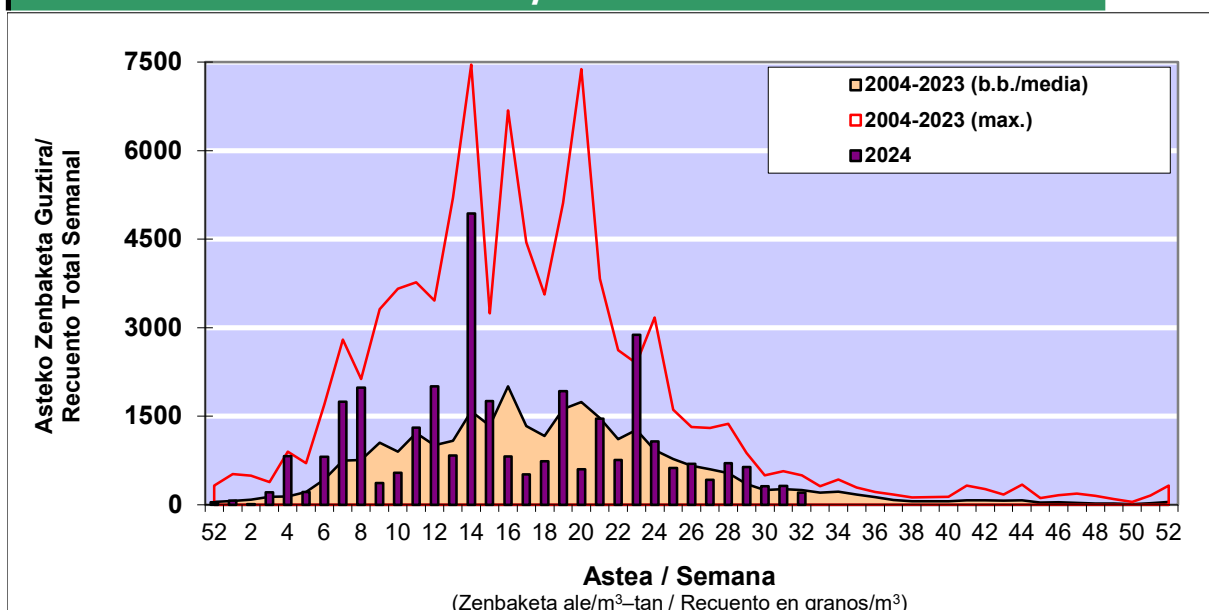

POLEN ZENBAKETA / RECUENTO DE POLEN

Osasun Sailaren Sarea / Red del Departamento de Salud

1. GAUR EGUNGO EGOERA / SITUACIÓN ACTUAL

		Astea/Semana	32
Estazioa / Estación	Vitoria - Gasteiz	05/08-11/08	2024

Polen mota interesgarriak / Tipos polínicos de interés	Zuhaitza-Landarea / Árbol- Planta	Egoera / Situación*	Hurrengo asterako joera / Tendencia próxima semana
Gramineae	Graminea/Gramínea	Baxua / Bajo	▼
E. Alternaria	Alternariaren esporak / Esporas de Alternaria	Ertaina / Medio	▼
Urticaceas	Asuna-Horma-belarra/Ortiga-Pa	Ertaina / Medio	▼
Plantago	Plataina/Llantén	Baxua / Bajo	=
Castanea	Gaztainondoa/Castaño	Baxua / Bajo	▼

*Ebaluaketa irizpideak, "Red Española de Aerobiología"-ren arabera /

2. ASTEKO ZENBAKETA GUZTIRA / RECUENTO TOTAL SEMANAL

Estazioa / Estación	Vitoria - Gasteiz

Asteko Zenbaketa Orokorra / Recuento Total Semanal