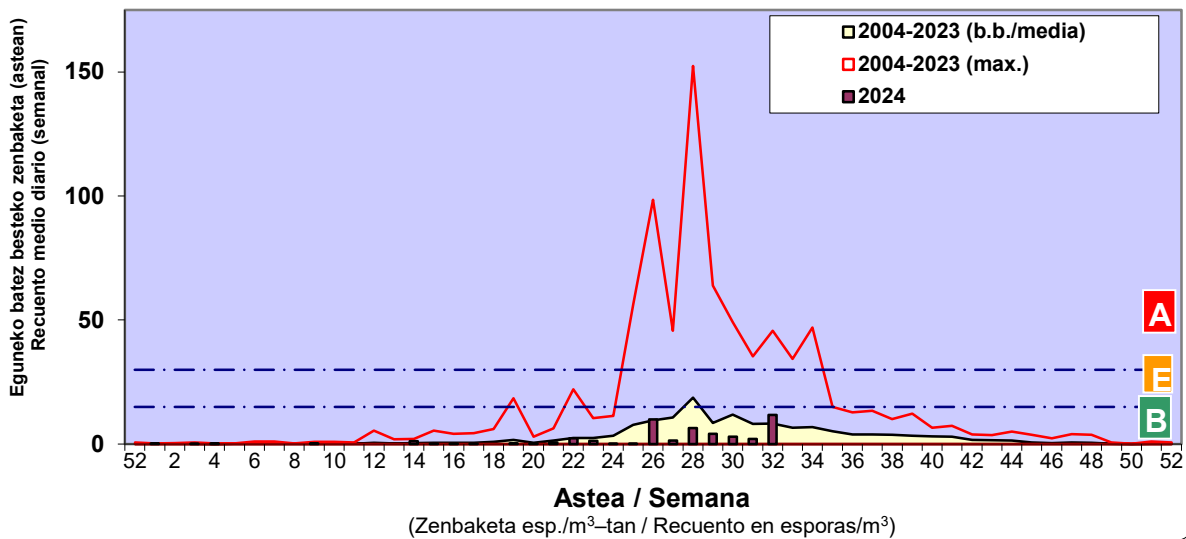

E. ALTERNARIA