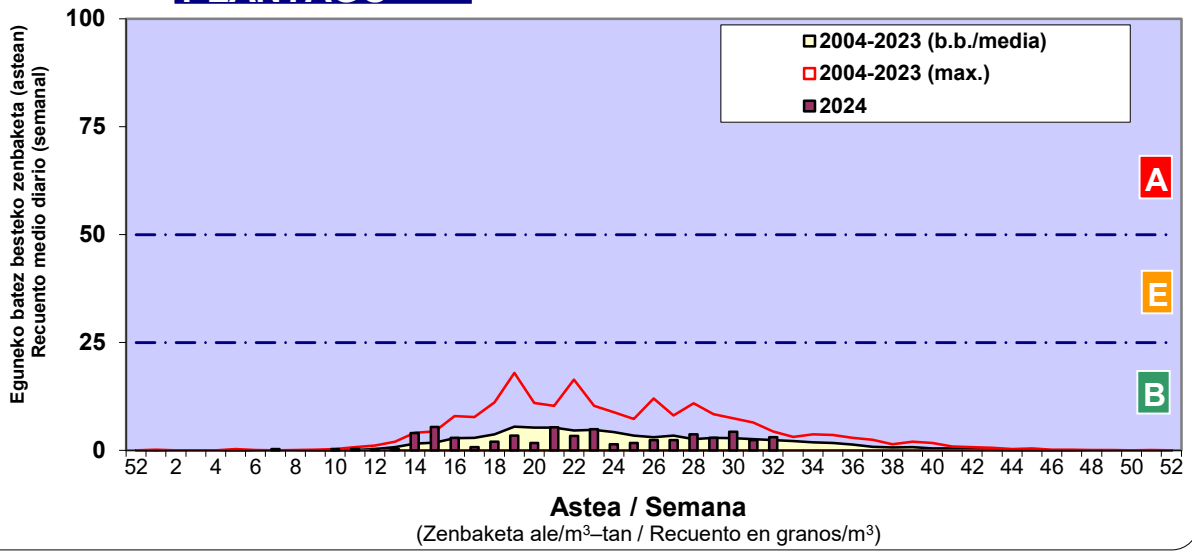

Estazioa / Estación

Bilbo- Bilbao

- Altua/Alto
- Ertaina/Medio
- Baxua/Bajo

PLANTAGO