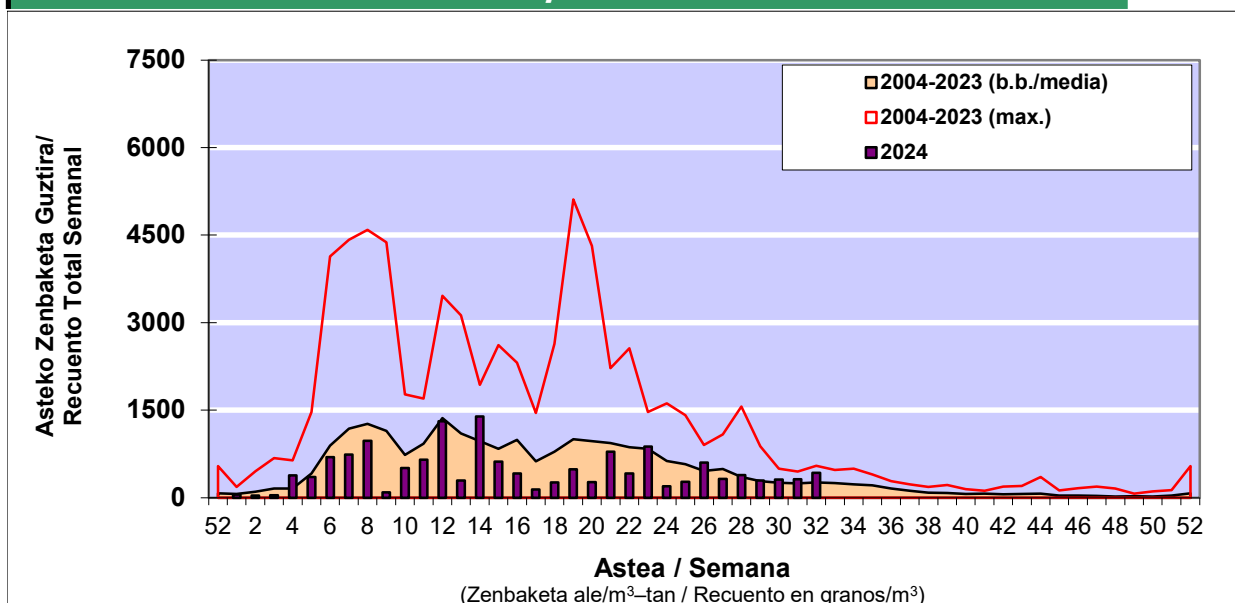

POLEN ZENBAKETA / RECUENTO DE POLEN

Osasun Sailaren Sarea / Red del Departamento de Salud

1. GAUR EGUNGO EGOERA / SITUACIÓN ACTUAL

		Astea/Semana	32
Estazioa / Estación	Bilbo- Bilbao	05/08-11/08	2024

Polen mota interesgarriak / Tipos polínicos de interés	Zuhaitza-Landarea / Árbol- Planta	Egoera / Situación*	Hurrengo asterako joera / Tendencia próxima semana
Gramineae	Graminea/Gramínea	Baxua / Bajo	=
E. Alternaria	Alternariaren esporak / Esporas de Alternaria	Baxua / Bajo	=
Urticaceas	Asuna-Horma-belarra/Ortiga- Parietaria	Altua / Alto	▼
Plantago	Plataina/Llantén	Baxua / Bajo	=
Castanea	Gaztainondoa/Castaño	Baxua / Bajo	▼

*Ebaluaketa irizpideak, "Red Española de Aerobiología"-ren arabera /

2. ASTEKO ZENBAKETA GUZTIRA / RECUENTO TOTAL SEMANAL

Estazioa / Estación	Bilbo- Bilbao

Asteko Zenbaketa Orokorra / Recuento Total Semanal