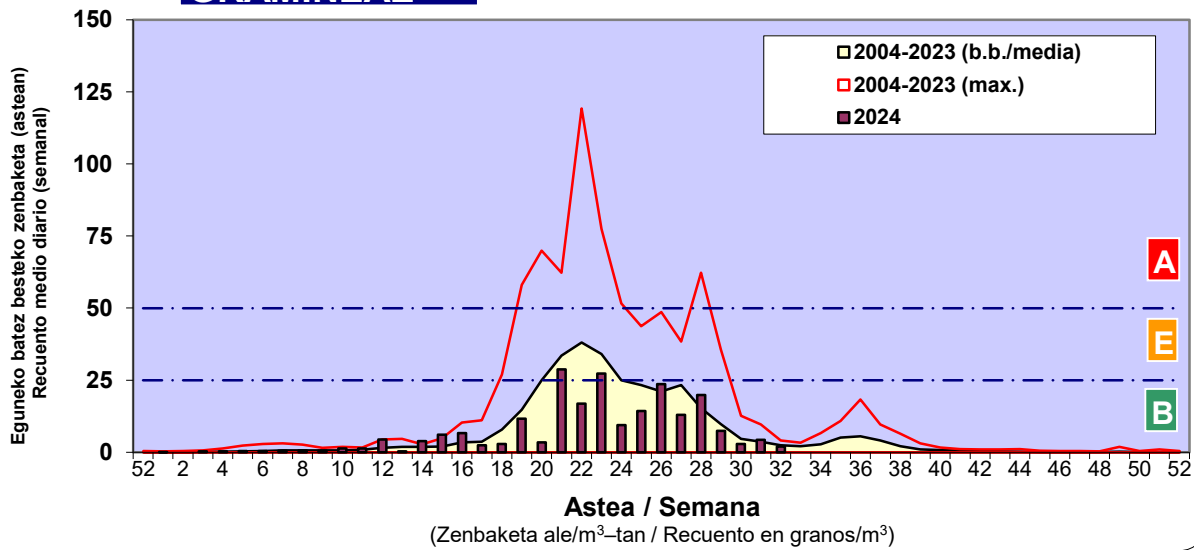

4. POLEN MOTA INTERESGARRIAK / TIPOS POLÍNICOS DE INTERÉS

Estazioa / Estación

Bilbo- Bilbao

- Altua/Alto
- Ertaina/Medio
- Baxua/Bajo

GRAMINEAE