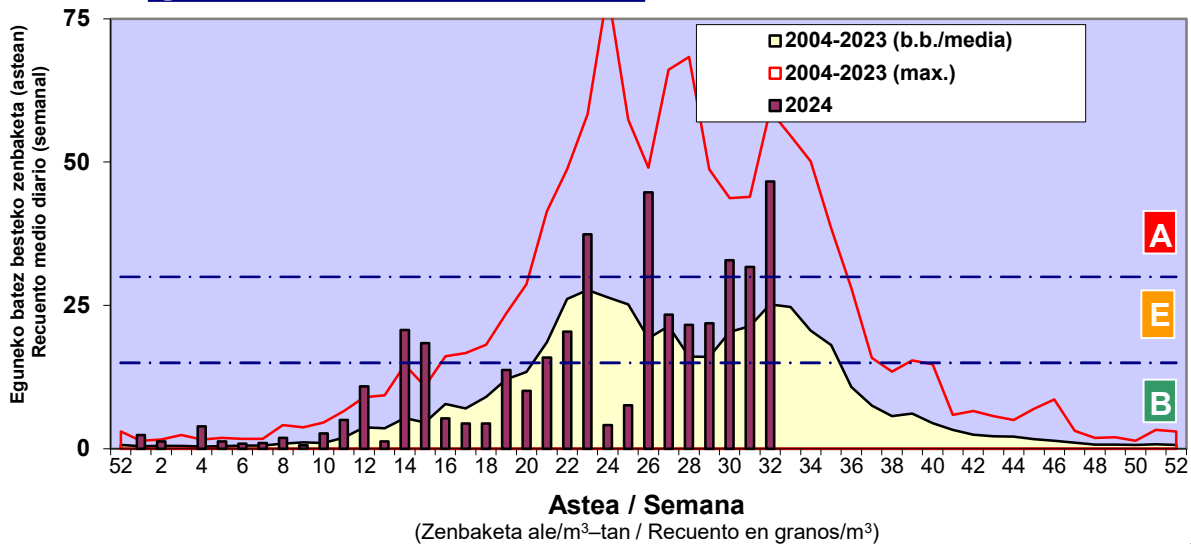

## 3. ASTEKO ZENBAKETA / RECUESTO SEMANAL

2024

Estazioa / Estación	Bilbo- Bilbao							Astea/Semana	32
Mota / Tipo	Al / L	As / M	Az / X	Og / J	Or / V	Lr / S	Ig / D	b.b. / media	
	5/08/24	6/08/24	7/08/24	8/08/24	9/08/24	10/08/24	11/08/24		
Acer								0	
Foeniculum		1	1		1			0	
Artemisia		1			1			0	
Centaurea								0	
Achillea	1					1		0	
Taraxacum								0	
Alnus								0	
Betula								0	
Corylus								0	
Brassica								0	
Sambucus								0	
Chenop./Ama	2	1	2	7	3	2	4	3	
Cupres./Taxa	1	1			1			0	
Carex	1	1						0	
Ericaceae	1		1	1	1			1	
Mercurialis				1	1			0	
Robinia								0	
Castanea		1		2			1	1	
Fagus								0	
Quercus								0	
Aesculus								0	
Juglans								0	
Laurus								0	
Lilium								0	
Magnolia								0	
Acacia								0	
Eucalyptus				1	1			0	
Fraxinus								0	
Ligustrum	1			1				0	
Olea								0	
Pinus	1				1			0	
Cedrus								0	
Plantago	2	4	1	4	6	2	2	3	
Platanus								0	
Gramineae	2	3	2	2	2	1	2	2	
Rosacea								0	
Rumex								0	
Rhamnus								0	
Populus								0	
Salix								0	
Tamarix								0	
Tilia				1				0	
Celtis								0	
Ulmus								0	
Urticaceae	46	62	32	55	50	55	26	47	
Besterik/Otros	1		1	2	1	1	6	2	
Esp. Alternaria	10	1	1	20	9	14	27	12	
<b>Guztira /Total</b>	<b>59</b>	<b>75</b>	<b>40</b>	<b>77</b>	<b>69</b>	<b>62</b>	<b>41</b>	<b>423</b>	

Zenbaketa ale/m3 – tan /  
Recuento en granos/m3

■ Altua/Alto  
■ Ertaina/Medio  
■ Baxua/Bajo

Or. /pag. 2/4

4. POLEN MOTA INTERESGARRIAK / TIPOS POLÍNICOS DE INTERÉS

Estazioa / Estación

Bilbo- Bilbao

- Altua/Alto
- Ertaina/Medio
- Baxua/Bajo

**GRAMINEAE**

**E. ALTERNARIA**

**URTICA / PARIETARIA**

Estazioa / Estación

Bilbo- Bilbao

- Altua/Alto
- Ertaina/Medio
- Baxua/Bajo