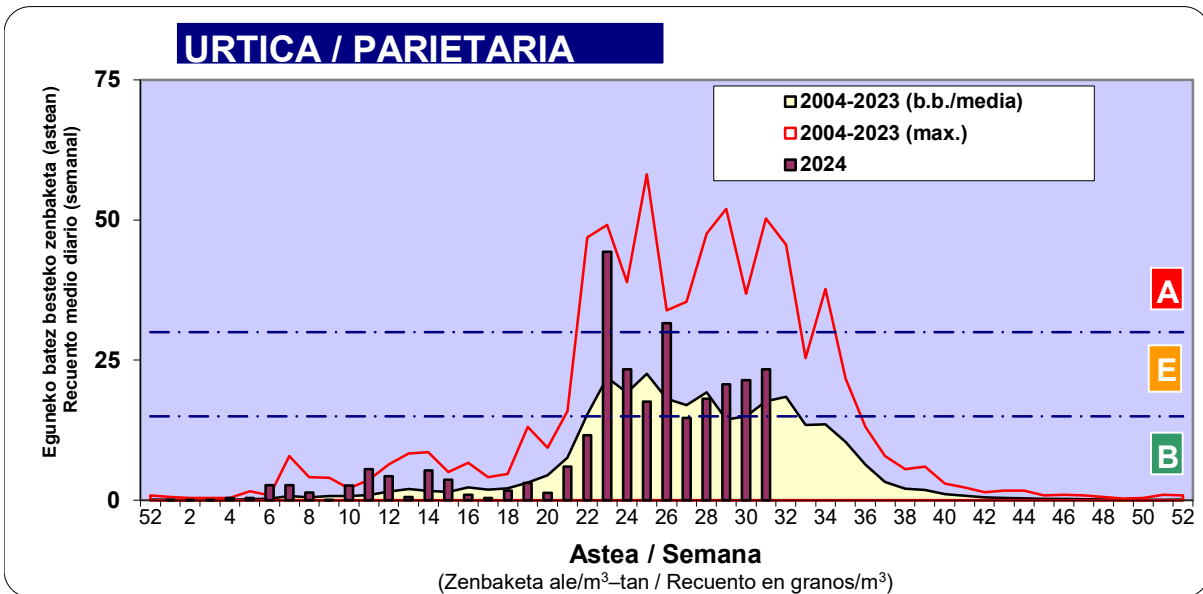

	Al / L	As / M	Az / X	Og / J	Or / V	Lr / S	Ig / D	b.b. / media
Mota / Tipo	29/07/24	30/07/24	31/07/24	1/08/24	2/08/24	3/08/24	4/08/24	
Acer								0
Foeniculum	3	1	2					1
Artemisia								0
Centaurea								0
Achillea				1	1			0
Taraxacum								0
Alnus								0
Betula							1	0
Corylus								0
Brassica								0
Sambucus								0
Chenop./Ama	4	4	1	1		1	1	2
Cupres./Taxa							1	0
Carex			1					0
Ericaceae	1							0
Mercurialis								0
Robinia								0
Castanea	2	1	4	2		1		1
Fagus								0
Quercus	3	5	3			1	1	2
Aesculus								0
Juglans								0
Laurus								0
Lilium								0
Magnolia								0
Acacia								0
Eucalyptus								0
Fraxinus								0
Ligustrum				2	1	1	1	1
Olea								0
Pinus	1	1	1			1		1
Cedrus								0
Plantago	7	9	6	2	4	4	2	5
Platanus								0
Gramineae	18	7	8	2		4	5	6
Rosacea								0
Rumex								0
Rhamnus								0
Populus								0
Salix								0
Tamarix								0
Tilia	1					1		0
Celtis								0
Ulmus								0
Urticaceae	30	21	43	11	6	30	23	23
Besterik/Otros	4	4	5	2	2	3	5	4
Esp. Alternaria	321	203	59	26	3	22	20	93
<b>Guztira /Total</b>	<b>74</b>	<b>53</b>	<b>74</b>	<b>23</b>	<b>14</b>	<b>47</b>	<b>40</b>	<b>325</b>

Zenbaketa ale/m3 – tan /  
Recuento en granos/m3

■ Altua/Alto  
■ Ertaina/Medio  
■ Baxua/Bajo

4. POLEN MOTA INTERESGARRIAK / TIPOS POLÍNICOS DE INTERÉS

Estazioa / Estación **Vitoria - Gasteiz**

- Altua/Alto
- Ertaina/Medio
- Baxua/Bajo