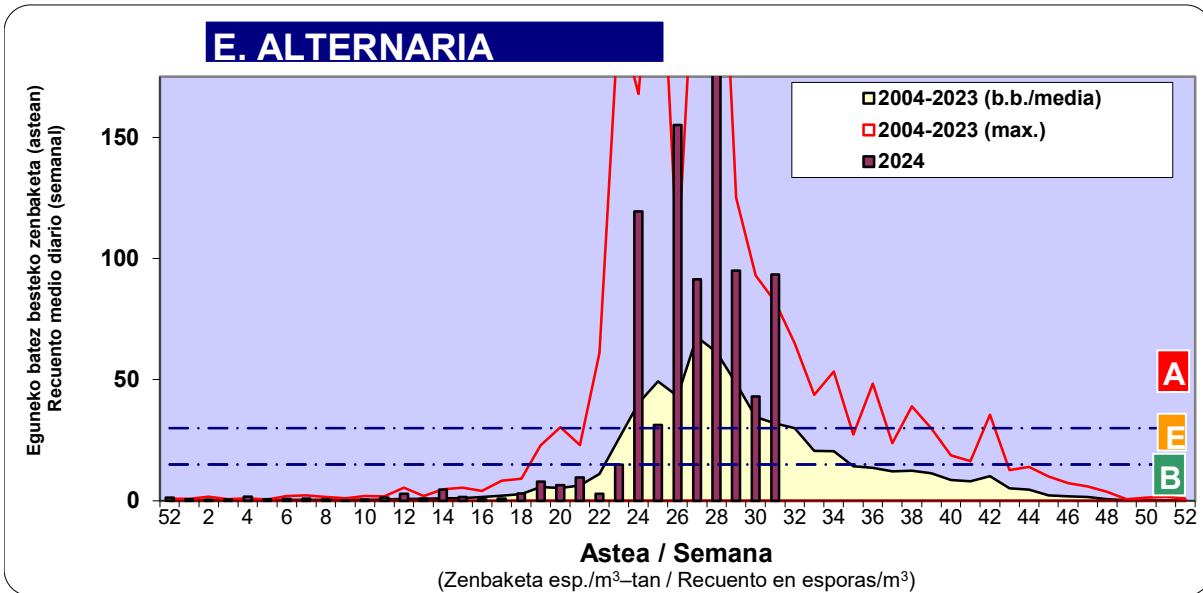

	Al / L	As / M	Az / X	Og / J	Or / V	Lr / S	Ig / D	b.b. / media
Mota / Tipo	29/07/24	30/07/24	31/07/24	1/08/24	2/08/24	3/08/24	4/08/24	
Acer								0
Foeniculum	3	1	2					1
Artemisia								0
Centaurea								0
Achillea				1	1			0
Taraxacum								0
Alnus								0
Betula							1	0
Corylus								0
Brassica								0
Sambucus								0
Chenop./Ama	4	4	1	1		1	1	2
Cupres./Taxa							1	0
Carex			1					0
Ericaceae	1							0
Mercurialis								0
Robinia								0
Castanea	2	1	4	2		1		1
Fagus								0
Quercus	3	5	3			1	1	2
Aesculus								0
Juglans								0
Laurus								0
Lilium								0
Magnolia								0
Acacia								0
Eucalyptus								0
Fraxinus								0
Ligustrum				2	1	1	1	1
Olea								0
Pinus	1	1	1			1		1
Cedrus								0
Plantago	7	9	6	2	4	4	2	5
Platanus								0
Gramineae	18	7	8	2		4	5	6
Rosacea								0
Rumex								0
Rhamnus								0
Populus								0
Salix								0
Tamarix								0
Tilia	1					1		0
Celtis								0
Ulmus								0
Urticaceae	30	21	43	11	6	30	23	23
Besterik/Otros	4	4	5	2	2	3	5	4
Esp. Alternaria	321	203	59	26	3	22	20	93
<b>Guztira /Total</b>	<b>74</b>	<b>53</b>	<b>74</b>	<b>23</b>	<b>14</b>	<b>47</b>	<b>40</b>	<b>325</b>

Zenbaketa ale/m3 – tan /  
Recuento en granos/m3

■ Altua/Alto  
■ Ertaina/Medio  
■ Baxua/Bajo

4. POLEN MOTA INTERESGARRIAK / TIPOS POLÍNICOS DE INTERÉS

Estazioa / Estación **Vitoria - Gasteiz**

- Altua/Alto
- Ertaina/Medio
- Baxua/Bajo