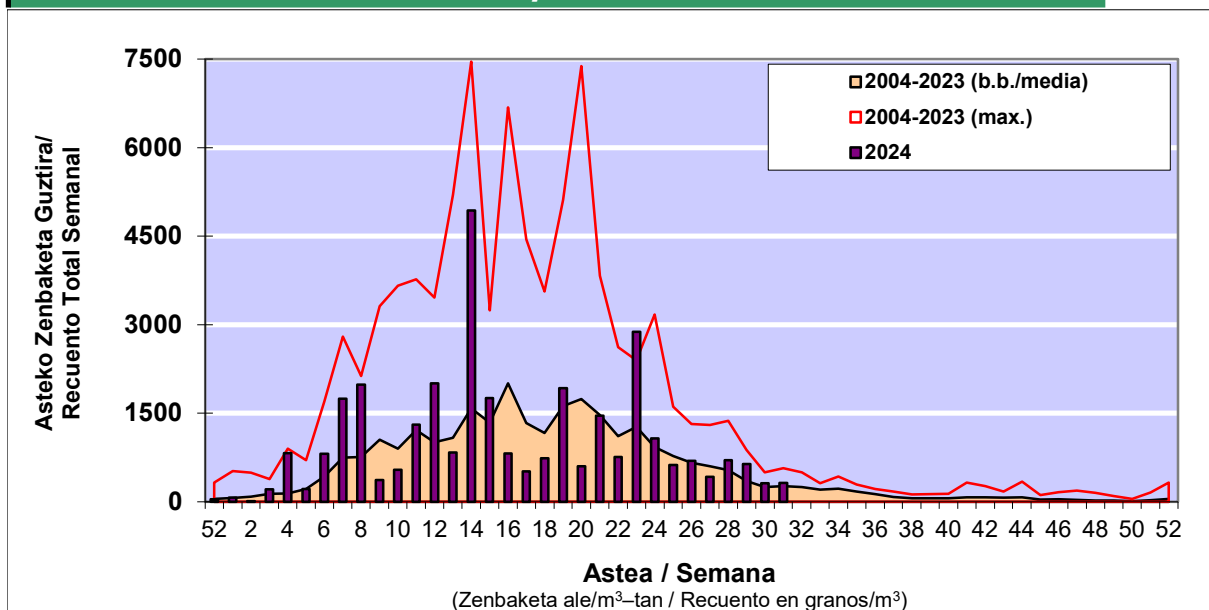

POLEN ZENBAKETA / RECUENTO DE POLEN

Osasun Sailaren Sarea / Red del Departamento de Salud

1. GAUR EGUNGO EGOERA / SITUACIÓN ACTUAL

		Astea/Semana	31
Estazioa / Estación	Vitoria - Gasteiz	29/07-04/08	2024

Polen mota interesgarriak / Tipos polínicos de interés	Zuhaitza-Landarea / Árbol- Planta	Egoera / Situación*	Hurrengo asterako joera / Tendencia próxima semana
Gramineae	Graminea/Gramínea	Baxua / Bajo	▼
E. Alternaria	Alternariaren esporak / Esporas de Alternaria	Altua / Alto	=
Urticaceas	Asuna-Horma-belarra/Ortiga-Pa	Ertaina / Medio	=
Plantago	Plataina/Llantén	Baxua / Bajo	=
Castanea	Gaztainondoa/Castaño	Baxua / Bajo	▼

*Ebaluaketa irizpideak, "Red Española de Aerobiología"-ren arabera /

2. ASTEKO ZENBAKETA GUZTIRA / RECUENTO TOTAL SEMANAL

Estazioa / Estación	Vitoria - Gasteiz

Asteko Zenbaketa Orokorra / Recuento Total Semanal