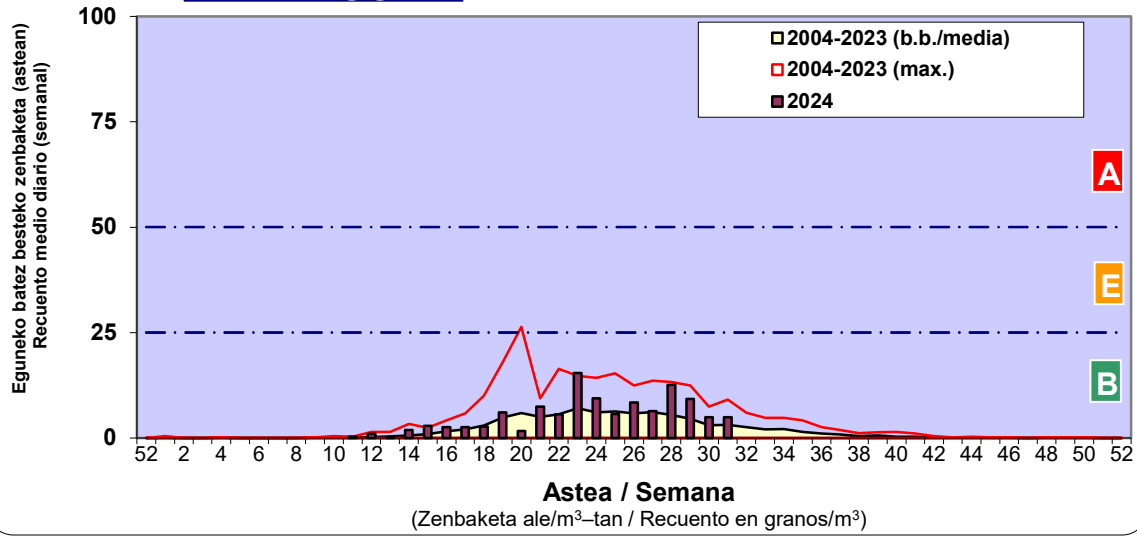

Estazioa / Estación

Vitoria - Gasteiz

- Altua/Alto
- Ertaina/Medio
- Baxua/Bajo

PLANTAGO