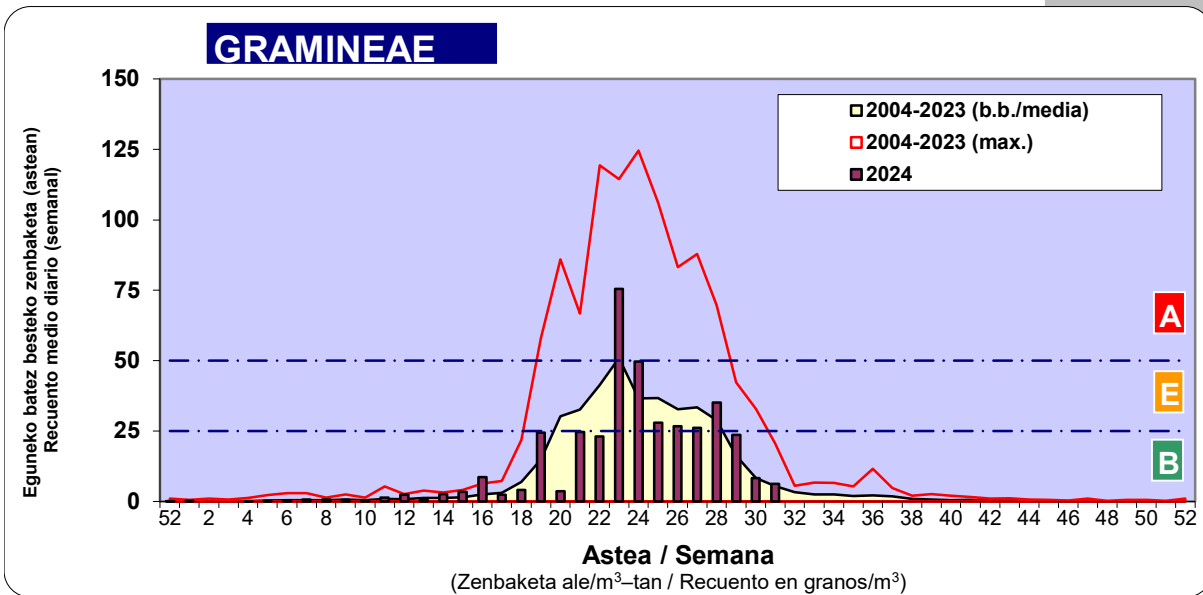

## 3. ASTEKO ZENBAKETA / RECuento SEMANAL

2024

<b>Estazioa / Estación</b>	<b>Vitoria - Gasteiz</b>	<b>Astea/Semana</b>	<b>31</b>
----------------------------	--------------------------	---------------------	-----------

	Al / L	As / M	Az / X	Og / J	Or / V	Lr / S	Ig / D	b.b. / media
Mota / Tipo	29/07/24	30/07/24	31/07/24	1/08/24	2/08/24	3/08/24	4/08/24	
Acer								0
Foeniculum	3	1	2					1
Artemisia								0
Centaurea								0
Achillea				1	1			0
Taraxacum								0
Alnus								0
Betula							1	0
Corylus								0
Brassica								0
Sambucus								0
Chenop./Ama	4	4	1	1		1	1	2
Cupres./Taxa							1	0
Carex			1					0
Ericaceae	1							0
Mercurialis								0
Robinia								0
Castanea	2	1	4	2		1		1
Fagus								0
Quercus	3	5	3			1	1	2
Aesculus								0
Juglans								0
Laurus								0
Lilium								0
Magnolia								0
Acacia								0
Eucalyptus								0
Fraxinus								0
Ligustrum				2	1	1	1	1
Olea								0
Pinus	1	1	1			1		1
Cedrus								0
Plantago	7	9	6	2	4	4	2	5
Platanus								0
Gramineae	18	7	8	2		4	5	6
Rosacea								0
Rumex								0
Rhamnus								0
Populus								0
Salix								0
Tamarix								0
Tilia	1					1		0
Celtis								0
Ulmus								0
Urticaceae	30	21	43	11	6	30	23	23
Besterik/Otros	4	4	5	2	2	3	5	4
Esp. Alternaria	321	203	59	26	3	22	20	93
<b>Guztira /Total</b>	<b>74</b>	<b>53</b>	<b>74</b>	<b>23</b>	<b>14</b>	<b>47</b>	<b>40</b>	<b>325</b>

Zenbaketa ale/m3 – tan /  
Recuento en granos/m3

■ Altua/Alto  
■ Ertaina/Medio  
■ Baxua/Bajo

4. POLEN MOTA INTERESGARRIAK / TIPOS POLÍNICOS DE INTERÉS

Estazioa / Estación **Vitoria - Gasteiz**

- Altua/Alto
- Ertaina/Medio
- Baxua/Bajo