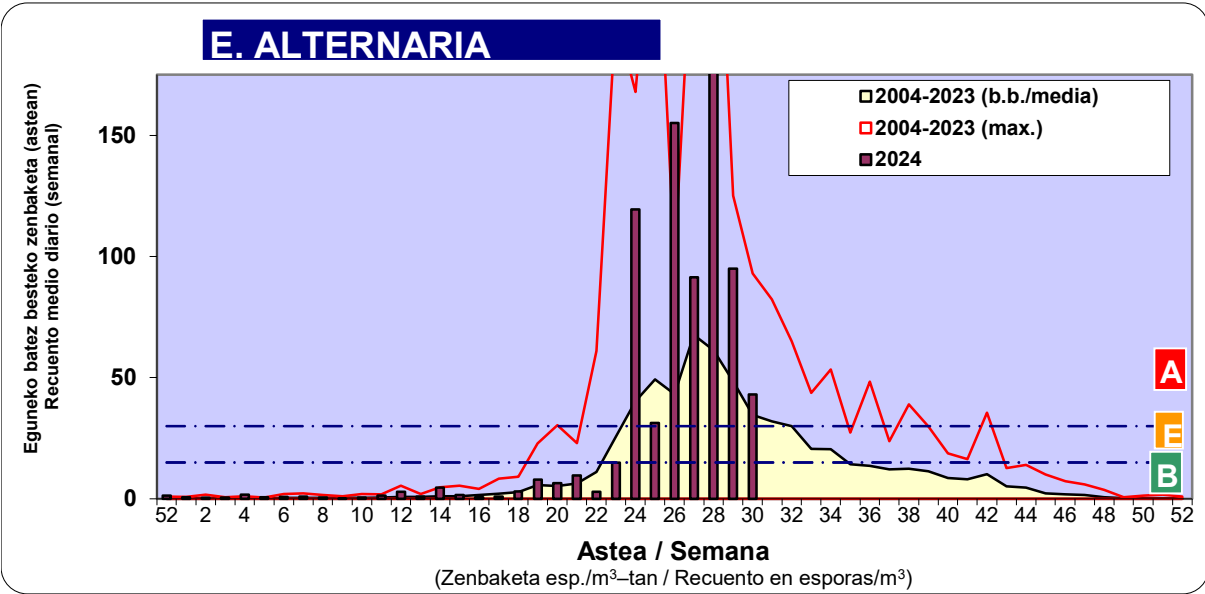

	Al / L	As / M	Az / X	Og / J	Or / V	Lr / S	Ig / D	b.b. / media
Mota / Tipo	22/07/24	23/07/24	24/07/24	25/07/24	26/07/24	27/07/24	28/07/24	
Acer								0
Foeniculum								0
Artemisia								0
Centaurea								0
Achillea					1	1		0
Taraxacum								0
Alnus		1						0
Betula								0
Corylus								0
Brassica								0
Sambucus								0
Chenop./Ama	2	1	1		3	3	1	2
Cupres./Taxa					1	1		0
Carex		5	1					1
Ericaceae		1						0
Mercurialis								0
Robinia								0
Castanea	5	8	3	1	2			3
Fagus								0
Quercus		1			1	1	1	1
Aesculus	1							0
Juglans								0
Laurus								0
Lilium								0
Magnolia								0
Acacia								0
Eucalyptus								0
Fraxinus								0
Ligustrum		1						0
Olea								0
Pinus			1				1	0
Cedrus								0
Plantago	3	7	7	3	6	6	2	5
Platanus	1				1			0
Gramineae	18	14	10	2	5	4	5	8
Rosacea								0
Rumex			1			1		0
Rhamnus								0
Populus								0
Salix								0
Tamarix								0
Tilia		1		1				0
Celtis								0
Ulmus								0
Urticaceae	20	38	15	21	31	22	3	21
Besterik/Otros	2	4	1	2	4	3	3	3
Esp. Alternaria	45	38	29	53	31	32	74	43
Guztira /Total	52	82	40	30	55	42	16	317

Zenbaketa ale/m3 – tan /
Recuento en granos/m3

■ Altua/Alto
■ Ertaina/Medio
■ Baxua/Bajo

4. POLEN MOTA INTERESGARRIAK / TIPOS POLÍNICOS DE INTERÉS

Estazioa / Estación **Vitoria - Gasteiz**

- Altua/Alto
- Ertaina/Medio
- Baxua/Bajo