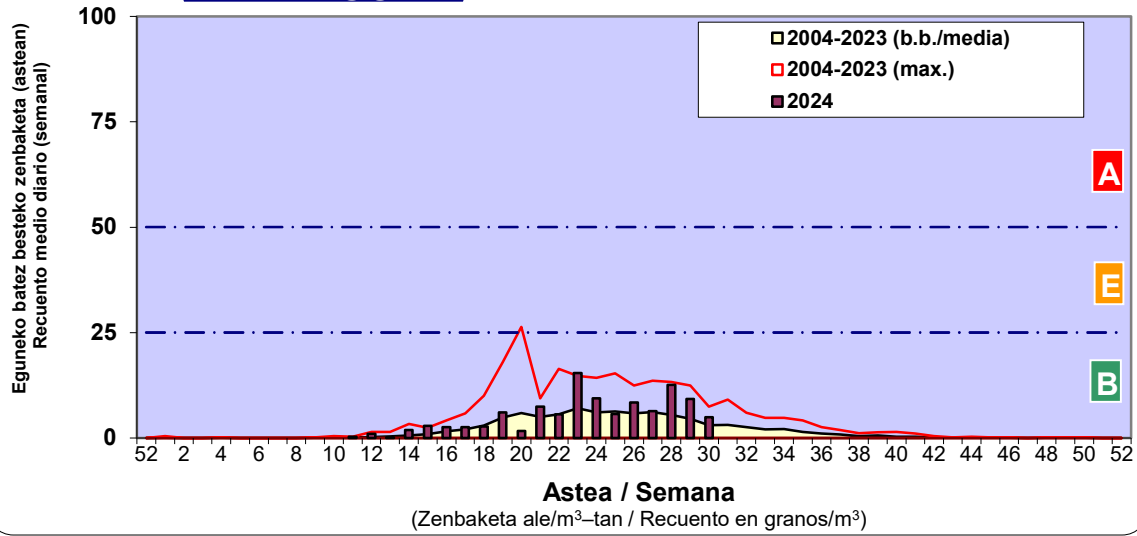

Estazioa / Estación

Vitoria - Gasteiz

- Altua/Alto
- Ertaina/Medio
- Baxua/Bajo

PLANTAGO