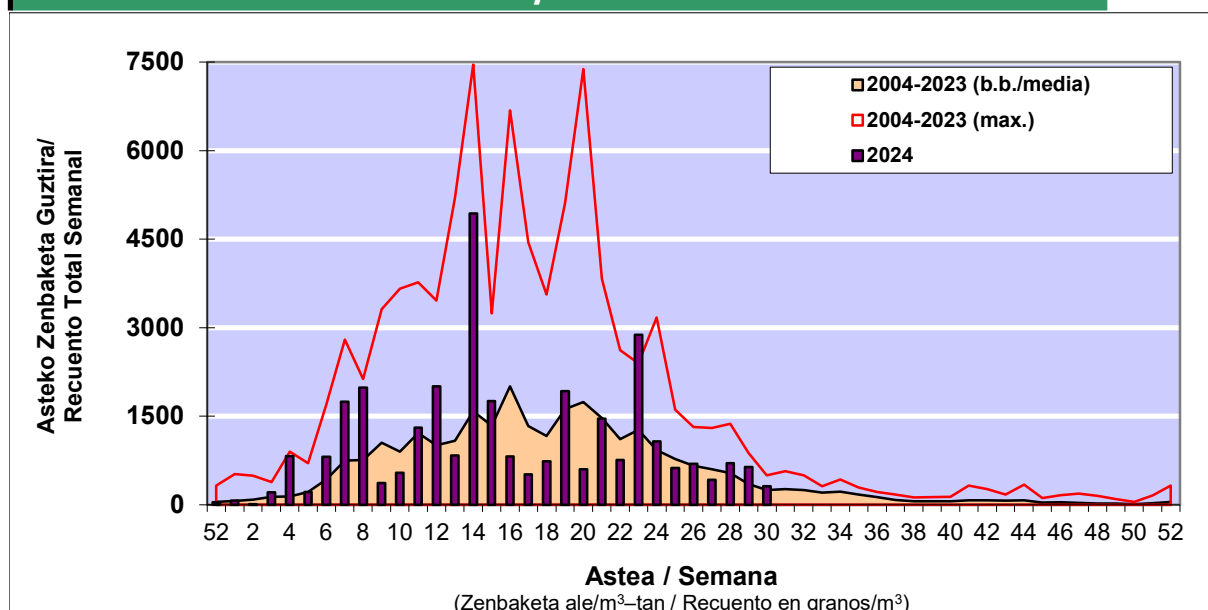

POLEN ZENBAKETA / RECUENTO DE POLEN

Osasun Sailaren Sarea / Red del Departamento de Salud

1. GAUR EGUNGO EGOERA / SITUACIÓN ACTUAL

		Astea/Semana	30
Estazioa / Estación	Vitoria - Gasteiz	22/07-28/07	2024

Polen mota interesgarriak / Tipos polínicos de interés	Zuhaitza-Landarea / Árbol- Planta	Egoera / Situación*	Hurrengo asterako joera / Tendencia próxima semana
Gramineae	Graminea/Gramínea	Baxua / Bajo	▼
E. Alternaria	Alternariaren esporak / Esporas de Alternaria	Altua / Alto	=
Urticaceas	Asuna-Horma-belarra/Ortiga-Pa	Ertaina / Medio	=
Plantago	Plataina/Llantén	Baxua / Bajo	=
Castanea	Gaztainondoa/Castaño	Baxua / Bajo	▼

*Ebaluaketa irizpideak, "Red Española de Aerobiología"-ren arabera /

2. ASTEKO ZENBAKETA GUZTIRA / RECUENTO TOTAL SEMANAL

Estazioa / Estación	Vitoria - Gasteiz

Asteko Zenbaketa Orokorra / Recuento Total Semanal