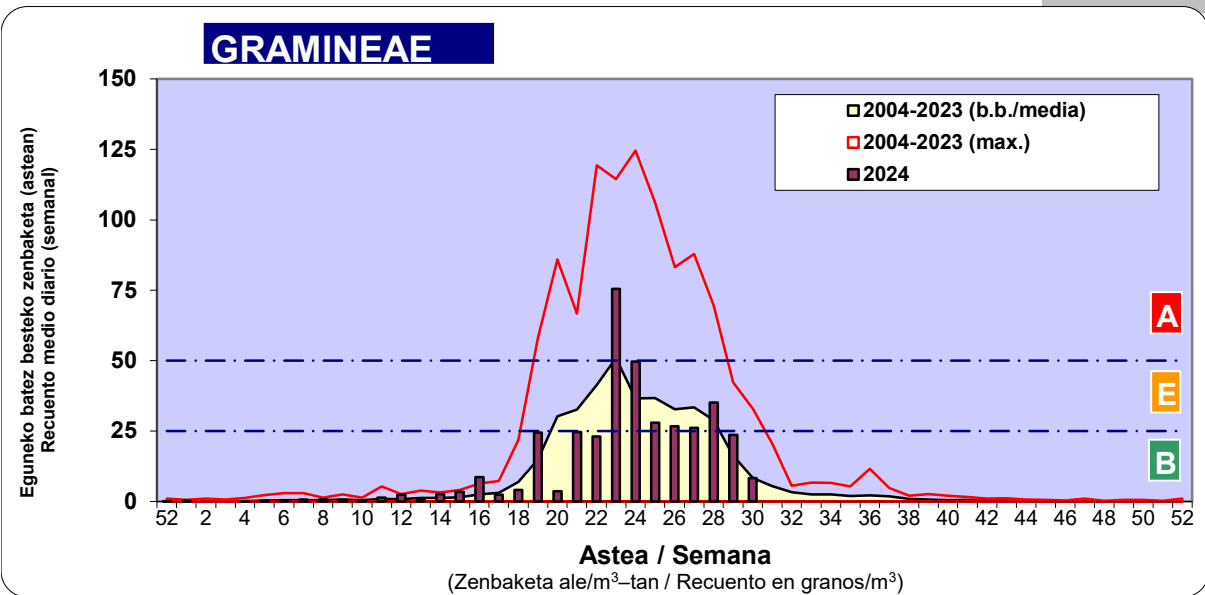

Asteko Zenbaketa Orokorra / Recuento Total Semanal

3. ASTEKO ZENBAKETA / RECUESTO SEMANAL

2024

Estazioa / Estación	Vitoria - Gasteiz	Astea/Semana	30
----------------------------	--------------------------	---------------------	-----------

	Al / L	As / M	Az / X	Og / J	Or / V	Lr / S	Ig / D	b.b. / media
Mota / Tipo	22/07/24	23/07/24	24/07/24	25/07/24	26/07/24	27/07/24	28/07/24	
Acer								0
Foeniculum								0
Artemisia								0
Centaurea								0
Achillea					1	1		0
Taraxacum								0
Alnus		1						0
Betula								0
Corylus								0
Brassica								0
Sambucus								0
Chenop./Ama	2	1	1		3	3	1	2
Cupres./Taxa					1	1		0
Carex		5	1					1
Ericaceae		1						0
Mercurialis								0
Robinia								0
Castanea	5	8	3	1	2			3
Fagus								0
Quercus		1			1	1	1	1
Aesculus	1							0
Juglans								0
Laurus								0
Lilium								0
Magnolia								0
Acacia								0
Eucalyptus								0
Fraxinus								0
Ligustrum		1						0
Olea								0
Pinus			1				1	0
Cedrus								0
Plantago	3	7	7	3	6	6	2	5
Platanus	1				1			0
Gramineae	18	14	10	2	5	4	5	8
Rosacea								0
Rumex			1			1		0
Rhamnus								0
Populus								0
Salix								0
Tamarix								0
Tilia		1		1				0
Celtis								0
Ulmus								0
Urticaceae	20	38	15	21	31	22	3	21
Besterik/Otros	2	4	1	2	4	3	3	3
Esp. Alternaria	45	38	29	53	31	32	74	43
Guztira /Total	52	82	40	30	55	42	16	317

Zenbaketa ale/m3 – tan /
Recuento en granos/m3

■ Altua/Alto
■ Ertaina/Medio
■ Baxua/Bajo

4. POLEN MOTA INTERESGARRIAK / TIPOS POLÍNICOS DE INTERÉS

Estazioa / Estación **Vitoria - Gasteiz**

- Altua/Alto
- Ertaina/Medio
- Baxua/Bajo