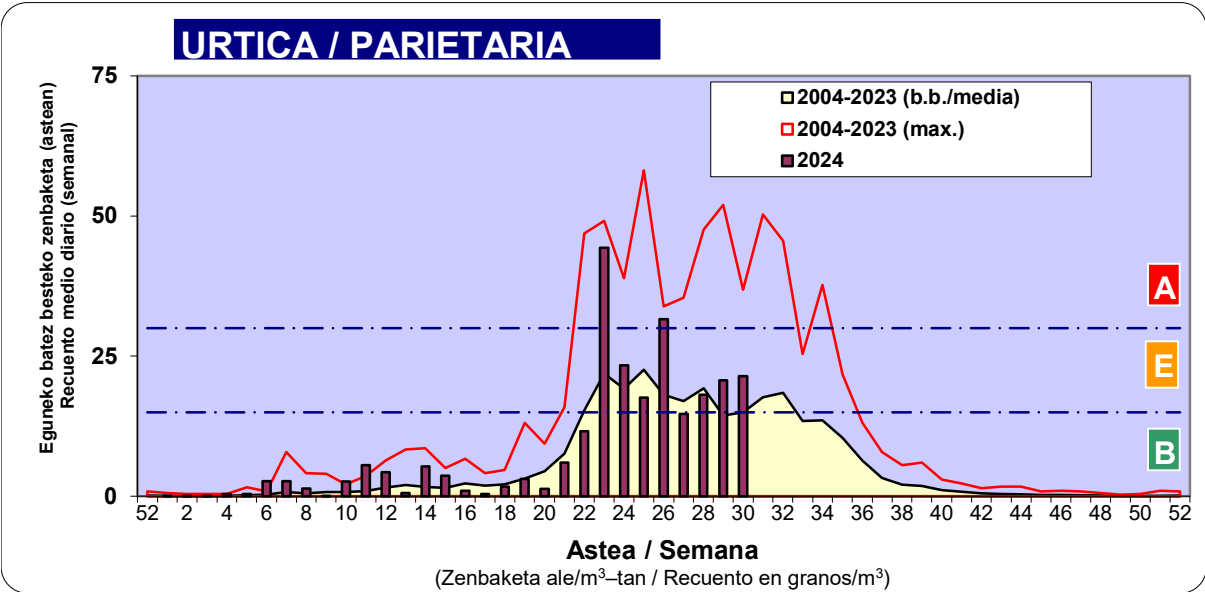

	Al / L	As / M	Az / X	Og / J	Or / V	Lr / S	Ig / D	b.b. / media
Mota / Tipo	22/07/24	23/07/24	24/07/24	25/07/24	26/07/24	27/07/24	28/07/24	
Acer								0
Foeniculum								0
Artemisia								0
Centaurea								0
Achillea					1	1		0
Taraxacum								0
Alnus		1						0
Betula								0
Corylus								0
Brassica								0
Sambucus								0
Chenop./Ama	2	1	1		3	3	1	2
Cupres./Taxa					1	1		0
Carex		5	1					1
Ericaceae		1						0
Mercurialis								0
Robinia								0
Castanea	5	8	3	1	2			3
Fagus								0
Quercus		1			1	1	1	1
Aesculus	1							0
Juglans								0
Laurus								0
Lilium								0
Magnolia								0
Acacia								0
Eucalyptus								0
Fraxinus								0
Ligustrum		1						0
Olea								0
Pinus			1				1	0
Cedrus								0
Plantago	3	7	7	3	6	6	2	5
Platanus	1				1			0
Gramineae	18	14	10	2	5	4	5	8
Rosacea								0
Rumex			1			1		0
Rhamnus								0
Populus								0
Salix								0
Tamarix								0
Tilia		1		1				0
Celtis								0
Ulmus								0
Urticaceae	20	38	15	21	31	22	3	21
Besterik/Otros	2	4	1	2	4	3	3	3
Esp. Alternaria	45	38	29	53	31	32	74	43
Guztira /Total	52	82	40	30	55	42	16	317

Zenbaketa ale/m3 – tan /
Recuento en granos/m3

■ Altua/Alto
■ Ertaina/Medio
■ Baxua/Bajo

4. POLEN MOTA INTERESGARRIAK / TIPOS POLÍNICOS DE INTERÉS

Estazioa / Estación **Vitoria - Gasteiz**

- Altua/Alto
- Ertaina/Medio
- Baxua/Bajo