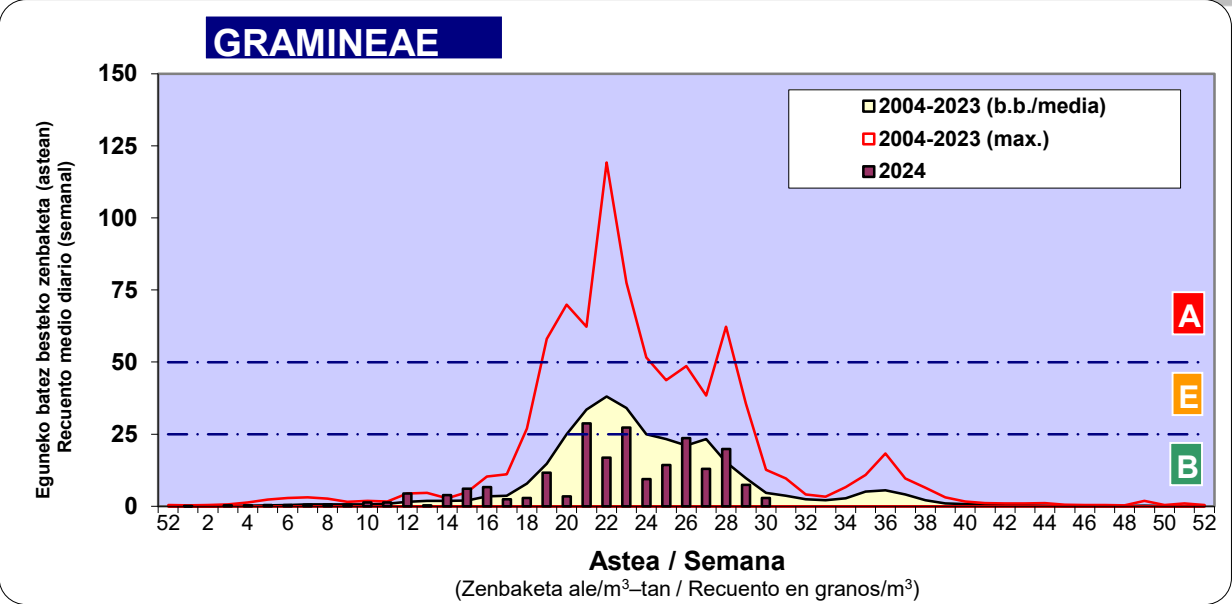

*Ebaluaketa irizpideak, "Red Española de Aerobiología"-ren arabera /

2. ASTEKO ZENBAKETA GUZTIRA / RECUENTO TOTAL SEMANAL

Estazioa / Estación	Bilbo- Bilbao
----------------------------	----------------------

Asteko Zenbaketa Orokorra / Recuento Total Semanal

3. ASTEKO ZENBAKETA / RECUESTO SEMANAL

2024

Estazioa / Estación	Bilbo- Bilbao							Astea/Semana	30
Mota / Tipo	22/07/24	23/07/24	24/07/24	25/07/24	26/07/24	27/07/24	28/07/24	b.b. / media	
Acer								0	
Foeniculum	1							0	
Artemisia								0	
Centaurea								0	
Achillea			1					0	
Taraxacum								0	
Alnus								0	
Betula								0	
Corylus								0	
Brassica								0	
Sambucus								0	
Chenop./Ama			1		1	2	3	1	
Cupres./Taxa						1		0	
Carex				1				0	
Ericaceae							1	0	
Mercurialis								0	
Robinia								0	
Castanea			4	1	1		1	1	
Fagus								0	
Quercus								0	
Aesculus								0	
Juglans								0	
Laurus								0	
Lilium								0	
Magnolia								0	
Acacia								0	
Eucalyptus								0	
Fraxinus								0	
Ligustrum						1		0	
Olea								0	
Pinus			2		1		1	1	
Cedrus								0	
Plantago	1	3	6	2	4	4	10	4	
Platanus								0	
Gramineae	2	5	1	1	5	4	2	3	
Rosacea								0	
Rumex								0	
Rhamnus								0	
Populus								0	
Salix								0	
Tamarix								0	
Tilia	1			1	1			0	
Celtis								0	
Ulmus								0	
Urticaceae	9	11	25	23	46	40	76	33	
Besterik/Otros			1	1			3	1	
Esp. Alternaria			2	4	2	2	11	3	
Guztira /Total	14	19	41	30	59	52	97	312	

Zenbaketa ale/m3 – tan /
Recuento en granos/m3

■ Altua/Alto
■ Ertaina/Medio
■ Baxua/Bajo

Or. /pag. 2/4

4. POLEN MOTA INTERESGARRIAK / TIPOS POLÍNICOS DE INTERÉS

Estazioa / Estación **Bilbo- Bilbao**

- Altua/Alto
- Ertaina/Medio
- Baxua/Bajo