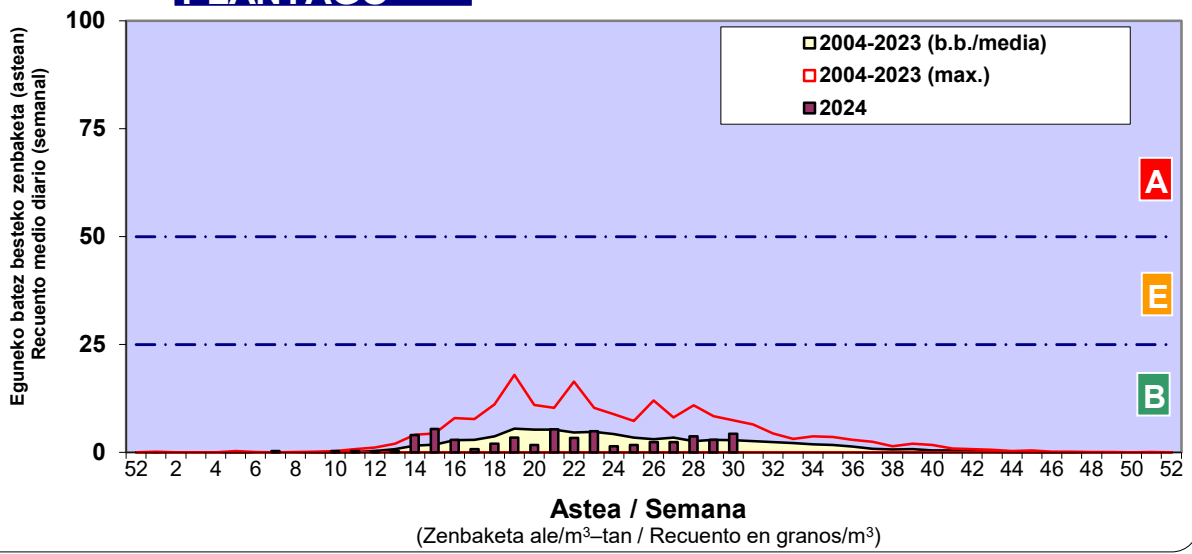

Estazioa / Estación

Bilbo- Bilbao

- Altua/Alto
- Ertaina/Medio
- Baxua/Bajo

PLANTAGO