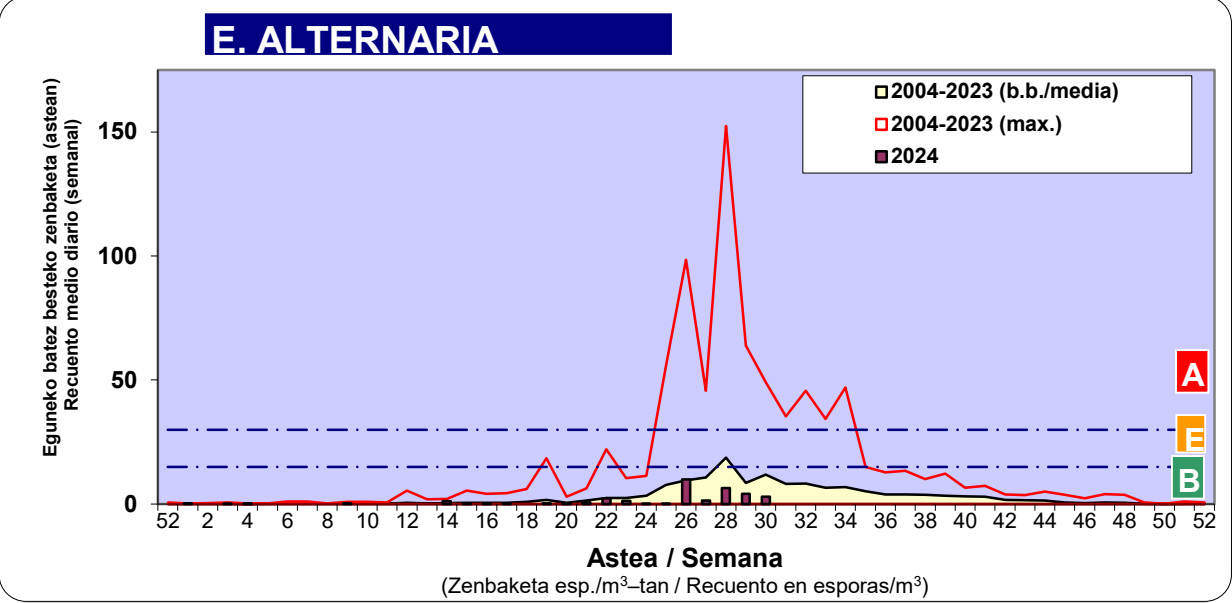

*Ebaluaketa irizpideak, "Red Española de Aerobiología"-ren arabera /

2. ASTEKO ZENBAKETA GUZTIRA / RECUENTO TOTAL SEMANAL

Estazioa / Estación	Bilbo- Bilbao
----------------------------	----------------------

Asteko Zenbaketa Orokorra / Recuento Total Semanal

3. ASTEKO ZENBAKETA / RECUESTO SEMANAL

2024

Estazioa / Estación	Bilbo- Bilbao							Astea/Semana	30
Mota / Tipo	22/07/24	23/07/24	24/07/24	25/07/24	26/07/24	27/07/24	28/07/24	b.b. / media	
Acer								0	
Foeniculum	1							0	
Artemisia								0	
Centaurea								0	
Achillea			1					0	
Taraxacum								0	
Alnus								0	
Betula								0	
Corylus								0	
Brassica								0	
Sambucus								0	
Chenop./Ama			1		1	2	3	1	
Cupres./Taxa						1		0	
Carex				1				0	
Ericaceae							1	0	
Mercurialis								0	
Robinia								0	
Castanea			4	1	1		1	1	
Fagus								0	
Quercus								0	
Aesculus								0	
Juglans								0	
Laurus								0	
Lilium								0	
Magnolia								0	
Acacia								0	
Eucalyptus								0	
Fraxinus								0	
Ligustrum						1		0	
Olea								0	
Pinus			2		1		1	1	
Cedrus								0	
Plantago	1	3	6	2	4	4	10	4	
Platanus								0	
Gramineae	2	5	1	1	5	4	2	3	
Rosacea								0	
Rumex								0	
Rhamnus								0	
Populus								0	
Salix								0	
Tamarix								0	
Tilia	1			1	1			0	
Celtis								0	
Ulmus								0	
Urticaceae	9	11	25	23	46	40	76	33	
Besterik/Otros			1	1			3	1	
Esp. Alternaria			2	4	2	2	11	3	
Guztira /Total	14	19	41	30	59	52	97	312	

Zenbaketa ale/m3 – tan /
Recuento en granos/m3

■ Altua/Alto
■ Ertaina/Medio
■ Baxua/Bajo

Or. /pag. 2/4

4. POLEN MOTA INTERESGARRIAK / TIPOS POLÍNICOS DE INTERÉS

Estazioa / Estación **Bilbo- Bilbao**

- Altua/Alto
- Ertaina/Medio
- Baxua/Bajo