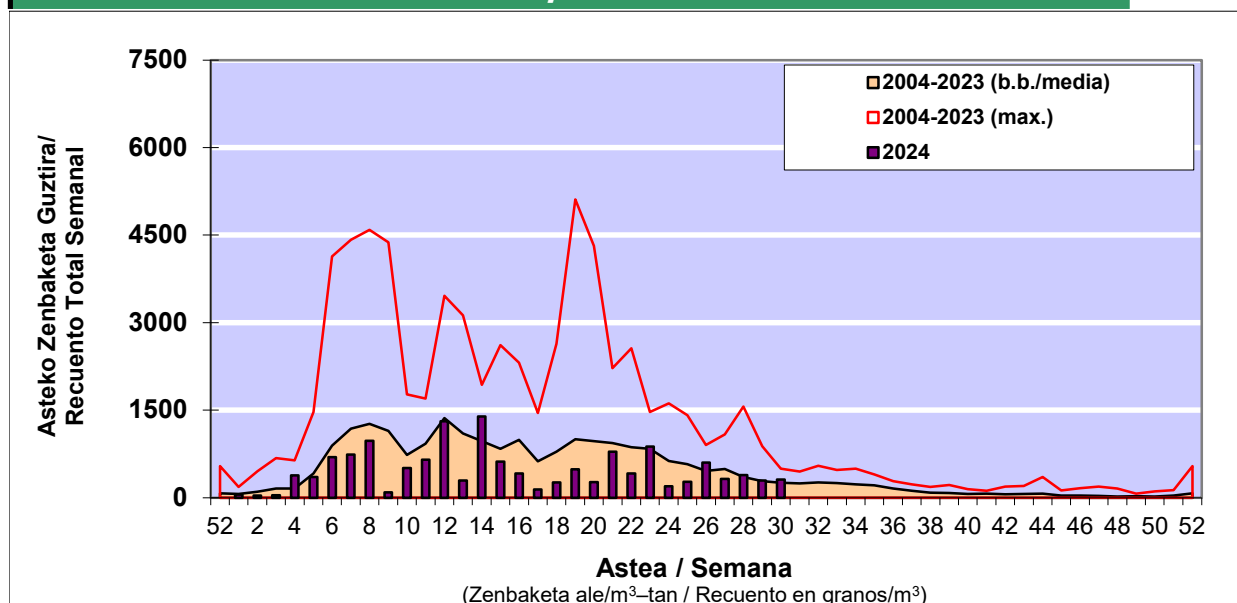

POLEN ZENBAKETA / RECUENTO DE POLEN

Osasun Sailaren Sarea / Red del Departamento de Salud

1. GAUR EGUNGO EGOERA / SITUACIÓN ACTUAL

		Astea/Semana	30
Estazioa / Estación	Bilbo- Bilbao	22/07-28/07	2024

Polen mota interesgarriak / Tipos polínicos de interés	Zuhaitza-Landarea / Árbol- Planta	Egoera / Situación*	Hurrengo asterako joera / Tendencia próxima semana
Gramineae	Graminea/Gramínea	Baxua / Bajo	▼
E. Alternaria	Alternariaren esporak / Esporas de Alternaria	Baxua / Bajo	=
Urticaceas	Asuna-Horma-belarra/Ortiga- Parietaria	Altua / Alto	=
Plantago	Plataina/Llantén	Baxua / Bajo	=
Castanea	Gaztainondoa/Castaño	Baxua / Bajo	▼

*Ebaluaketa irizpideak, "Red Española de Aerobiología"-ren arabera /

2. ASTEKO ZENBAKETA GUZTIRA / RECUENTO TOTAL SEMANAL

Estazioa / Estación	Bilbo- Bilbao

Asteko Zenbaketa Orokorra / Recuento Total Semanal