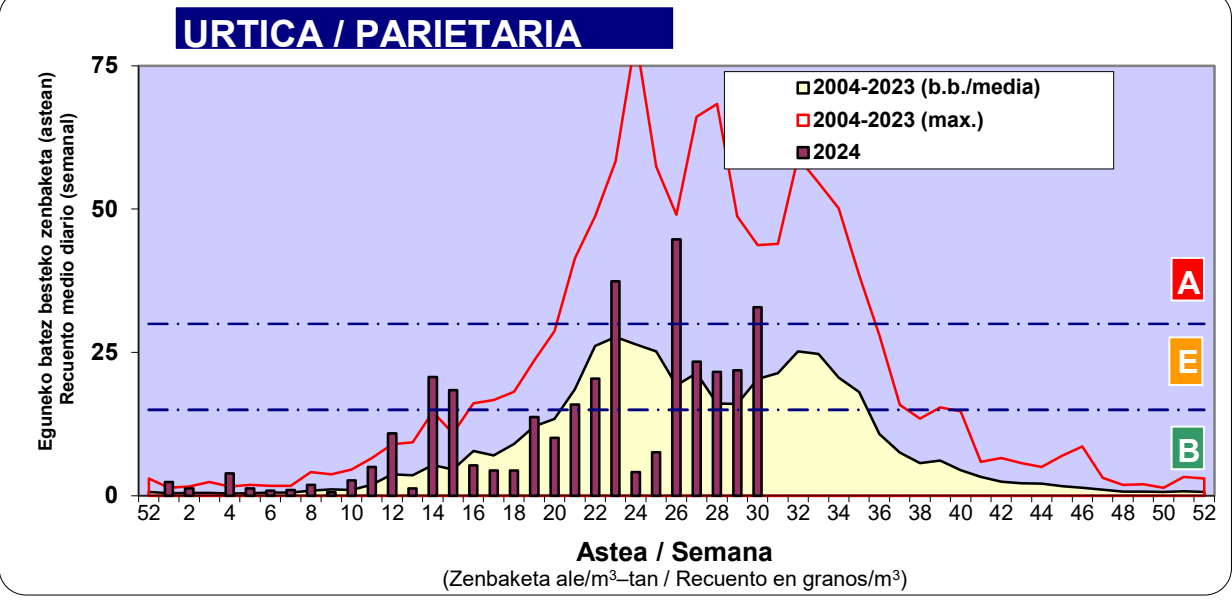

*Ebaluaketa irizpideak, "Red Española de Aerobiología"-ren arabera /

2. ASTEKO ZENBAKETA GUZTIRA / RECUENTO TOTAL SEMANAL

Estazioa / Estación	Bilbo- Bilbao
----------------------------	----------------------

Asteko Zenbaketa Orokorra / Recuento Total Semanal

3. ASTEKO ZENBAKETA / RECUESTO SEMANAL

2024

Estazioa / Estación	Bilbo- Bilbao							Astea/Semana	30
Mota / Tipo	22/07/24	23/07/24	24/07/24	25/07/24	26/07/24	27/07/24	28/07/24	b.b. / media	
Acer								0	
Foeniculum	1							0	
Artemisia								0	
Centaurea								0	
Achillea			1					0	
Taraxacum								0	
Alnus								0	
Betula								0	
Corylus								0	
Brassica								0	
Sambucus								0	
Chenop./Ama			1		1	2	3	1	
Cupres./Taxa						1		0	
Carex				1				0	
Ericaceae							1	0	
Mercurialis								0	
Robinia								0	
Castanea			4	1	1		1	1	
Fagus								0	
Quercus								0	
Aesculus								0	
Juglans								0	
Laurus								0	
Lilium								0	
Magnolia								0	
Acacia								0	
Eucalyptus								0	
Fraxinus								0	
Ligustrum						1		0	
Olea								0	
Pinus			2		1		1	1	
Cedrus								0	
Plantago	1	3	6	2	4	4	10	4	
Platanus								0	
Gramineae	2	5	1	1	5	4	2	3	
Rosacea								0	
Rumex								0	
Rhamnus								0	
Populus								0	
Salix								0	
Tamarix								0	
Tilia	1			1	1			0	
Celtis								0	
Ulmus								0	
Urticaceae	9	11	25	23	46	40	76	33	
Besterik/Otros			1	1			3	1	
Esp. Alternaria			2	4	2	2	11	3	
Guztira /Total	14	19	41	30	59	52	97	312	

Zenbaketa ale/m3 – tan /
Recuento en granos/m3

■ Altua/Alto
■ Ertaina/Medio
■ Baxua/Bajo

Or. /pag. 2/4

4. POLEN MOTA INTERESGARRIAK / TIPOS POLÍNICOS DE INTERÉS

Estazioa / Estación **Bilbo- Bilbao**

- Altua/Alto
- Ertaina/Medio
- Baxua/Bajo