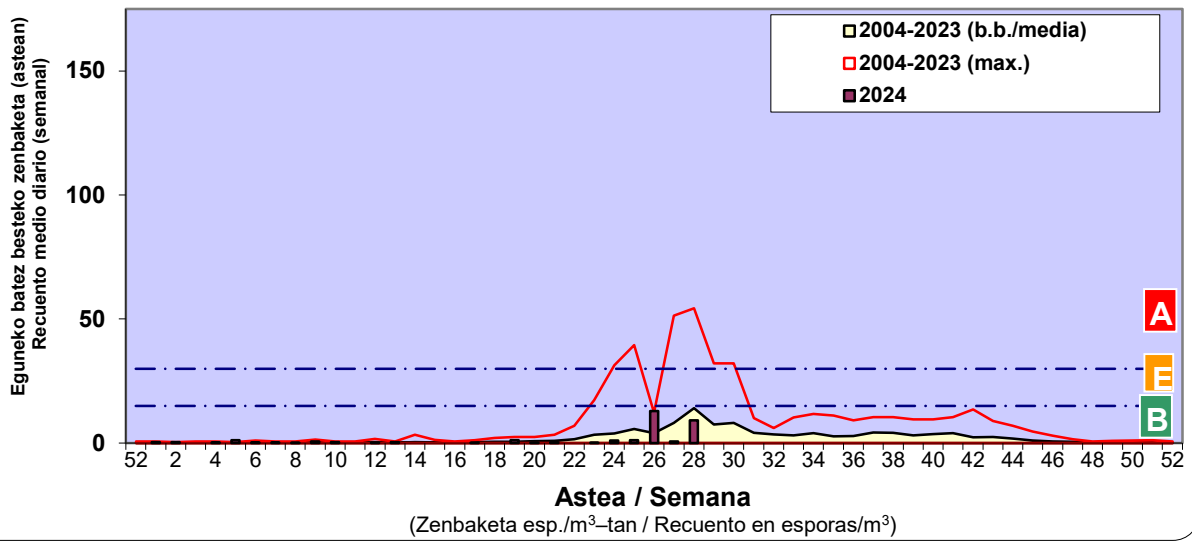

E. ALTERNARIA