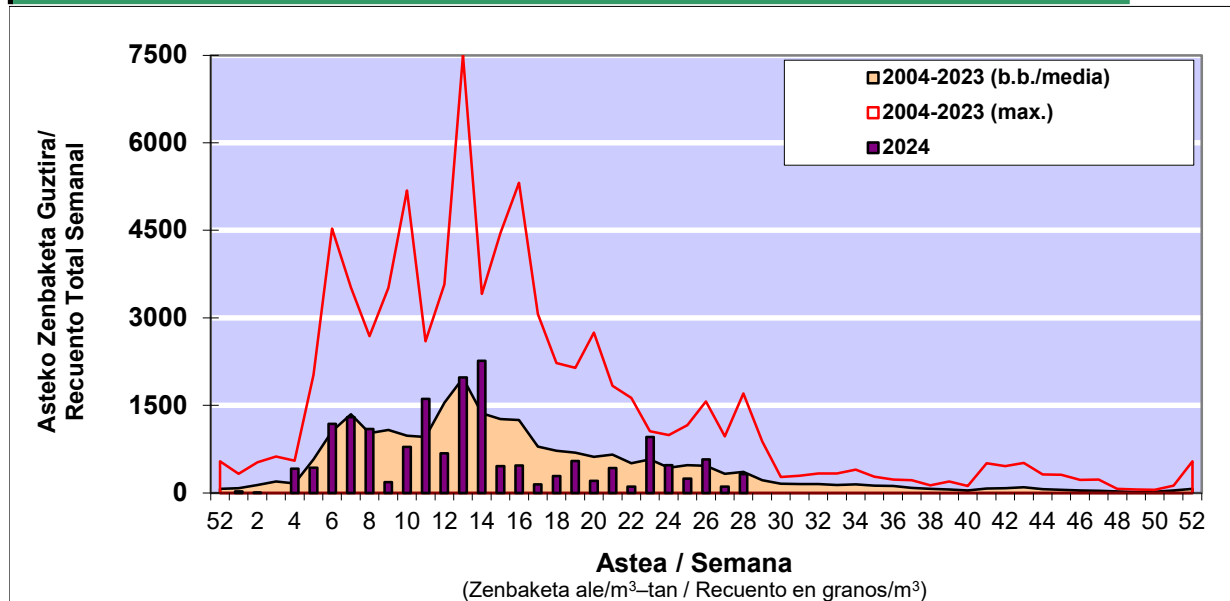

POLEN ZENBAKETA / RECuento DE POLEN

Osasun Sailaren Sarea / Red del Departamento de Salud

1. GAUR EGUNGO EGOERA / SITUACIÓN ACTUAL

	Astea/Semana	28
Estazioa / Estación	Donostia- San Sebastián	08/07-14/07
		2024

Polen mota interesgarriak / Tipos polínicos de interés	Zuhaitza-Landarea / Árbol-Planta	Egoera / Situación*	Hurrengo asterako joera / Tendencia próxima semana
Gramineae	Graminea/Gramínea	Baxua / Bajo	=
E. Alternaria	Alternariaren esporak / Esporas de Alternaria	Baxua / Bajo	=
Urticaceas	Asuna-Horma-belarra/Ortiga-Parietaria	Baxua / Bajo	=
Plantago	Plataina/Llantén	Baxua / Bajo	=
Castanea	Gaztainondoa/Castaño	Baxua / Bajo	=

*Ebaluaketa irizpideak, "Red Española de Aerobiología"-ren arabera /

2. ASTEKO ZENBAKETA GUZTIRA / RECuento TOTAL SEMANAL

Estazioa / Estación	Donostia- San Sebastián

Asteko Zenbaketa Orokorra / Recuento Total Semanal