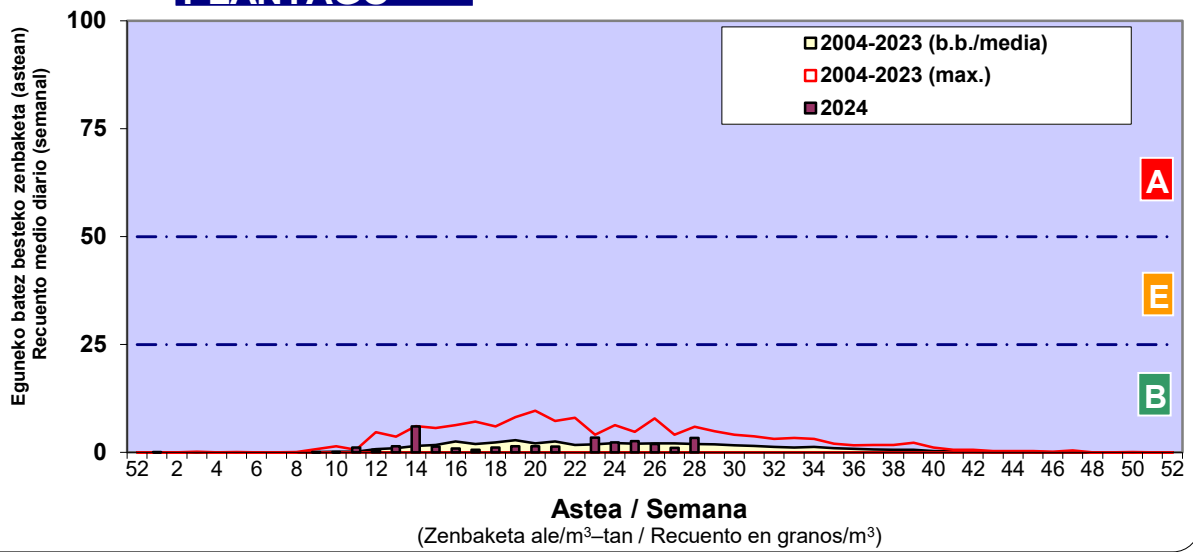

Zenbaketa ale/m3 – tan /
Recuento en granos/m3

■ Altua/Alto
■ Ertaina/Medio
■ Baxua/Bajo

4. POLEN MOTA INTERESGARRIAK / TIPOS POLÍNICOS DE INTERÉS

Estazioa / Estación

Donostia- San Sebastián

Altua/Alto

Ertaina/Medio

Baxua/Bajo

GRAMINEAE

E. ALTERNARIA

URTICA / PARIETARIA

Estazioa / Estación

Donostia- San Sebastián

- Altua/Alto
- Ertaina/Medio
- Baxua/Bajo

PLANTAGO