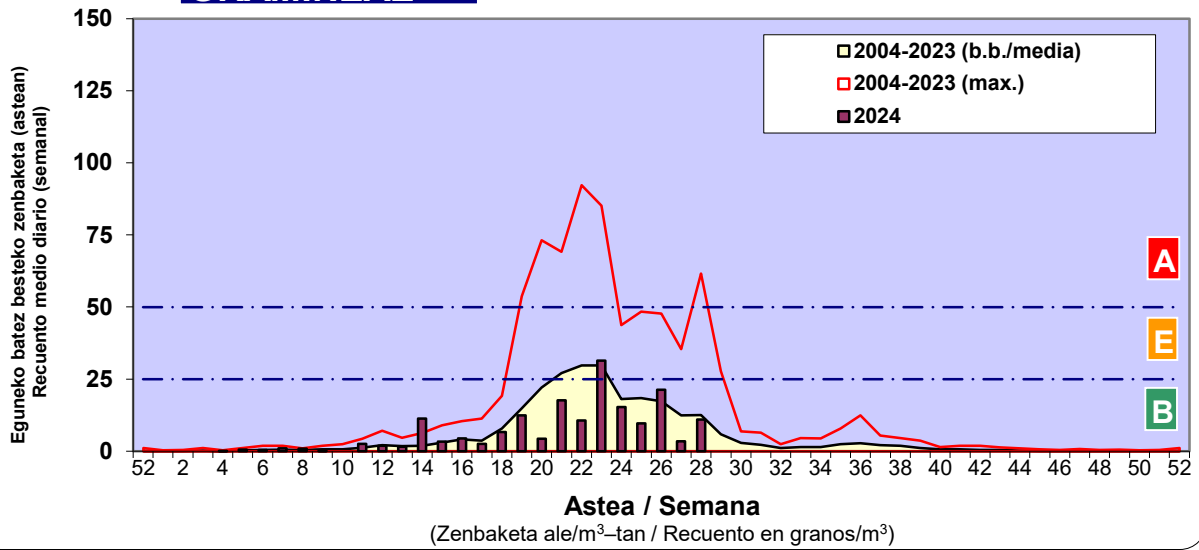

4. POLEN MOTA INTERESGARRIAK / TIPOS POLÍNICOS DE INTERÉS

Estazioa / Estación

Donostia- San Sebastián

Altua/Alto

Ertaina/Medio

Baxua/Bajo

GRAMINEAE