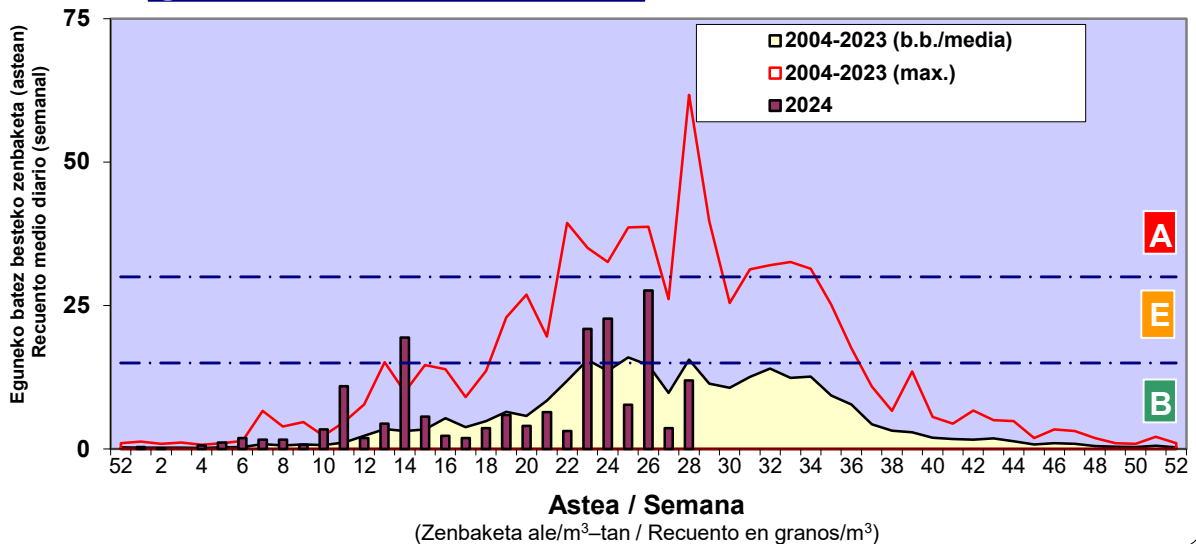

Zenbaketa ale/m3 – tan /
Recuento en granos/m3

■ Altua/Alto
■ Ertaina/Medio
■ Baxua/Bajo

4. POLEN MOTA INTERESGARRIAK / TIPOS POLÍNICOS DE INTERÉS

Estazioa / Estación

Donostia- San Sebastián

Altua/Alto

Ertaina/Medio

Baxua/Bajo

GRAMINEAE

E. ALTERNARIA

URTICA / PARIETARIA

Estazioa / Estación

Donostia- San Sebastián

- Altua/Alto
- Ertaina/Medio
- Baxua/Bajo

PLANTAGO