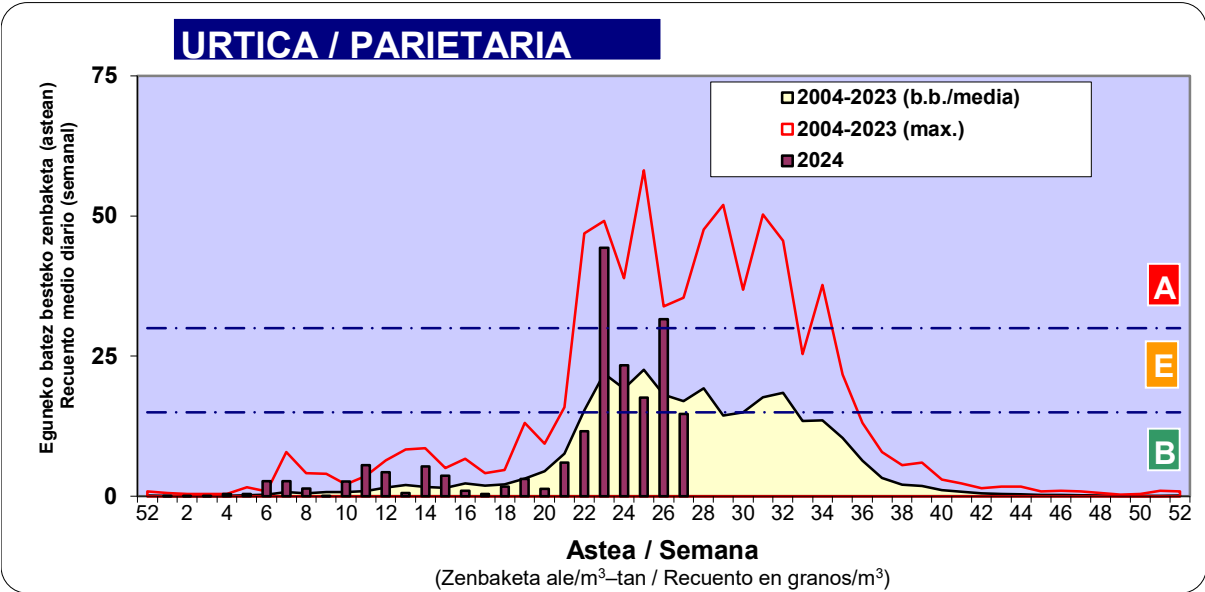

## 3. ASTEKO ZENBAKETA / RECUESTO SEMANAL

2024

Estazioa / Estación	Vitoria - Gasteiz	Astea/Semana	27
---------------------	-------------------	--------------	----

	Al / L	As / M	Az / X	Og / J	Or / V	Lr / S	Ig / D	b.b. / media
Mota / Tipo	1/07/24	2/07/24	3/07/24	4/07/24	5/07/24	6/07/24	7/07/24	
Acer								0
Foeniculum				1	1			0
Artemisia								0
Centaurea								0
Achillea			1				1	0
Taraxacum					1			0
Alnus								0
Betula								0
Corylus								0
Brassica								0
Sambucus								0
Chenop./Ama	1	1	1					0
Cupres./Taxa			1					0
Carex						1	1	0
Ericaceae			1		1			0
Mercurialis								0
Robinia								0
Castanea	2	3	14	3	9		8	6
Fagus								0
Quercus	1	1			1			0
Aesculus								0
Juglans								0
Laurus								0
Lilium								0
Magnolia								0
Acacia								0
Eucalyptus								0
Fraxinus								0
Ligustrum			1					0
Olea	1	1						0
Pinus	1	1			1	1	1	1
Cedrus								0
Plantago	6	5	7	5	14	5	3	6
Platanus								0
Gramineae	5	22	67	32	39	1	17	26
Rosacea								0
Rumex		1	1				1	0
Rhamnus								0
Populus								0
Salix								0
Tamarix								0
Tilia	1	3	1	1	2		1	1
Celtis								0
Ulmus								0
Urticaceae	5	10	26	21	24	2	15	15
Besterik/Otros	1		3	1	7	4	4	3
Esp. Alternaria	34	63	69	84	282	68	40	91
Guztira /Total	24	48	124	64	100	14	52	426

Zenbaketa ale/m3 – tan /  
Recuento en granos/m3

Altua/Alto  
Ertaina/Medio  
Baxua/Bajo

4. POLEN MOTA INTERESGARRIAK / TIPOS POLÍNICOS DE INTERÉS

Estazioa / Estación **Vitoria - Gasteiz**

- Altua/Alto
- Ertaina/Medio
- Baxua/Bajo