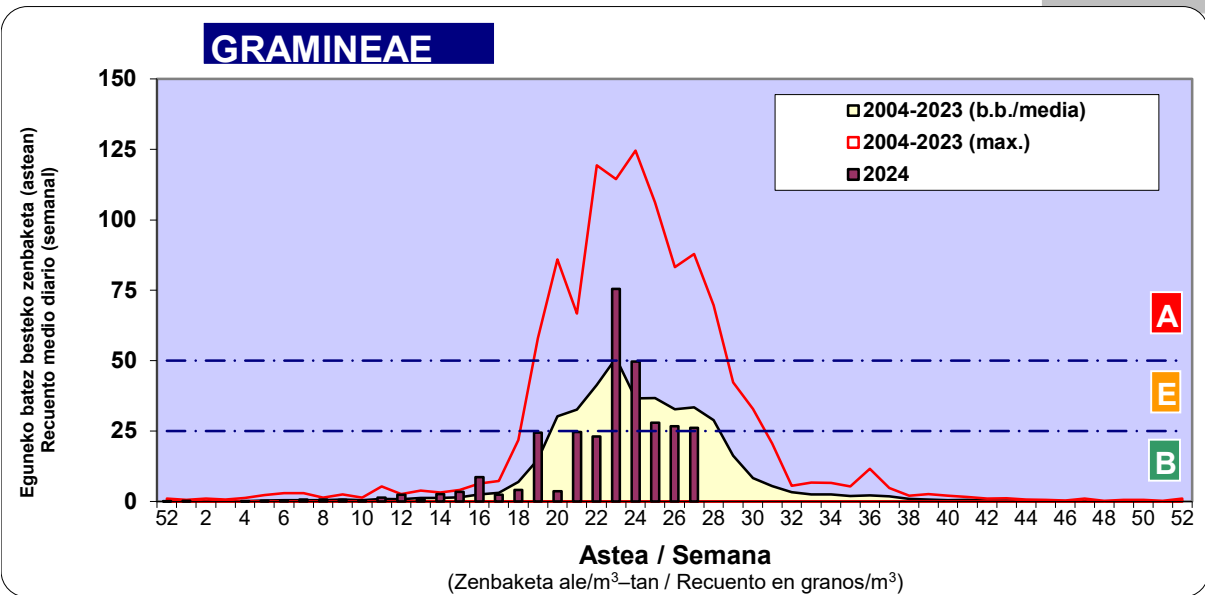

#### Asteko Zenbaketa Orokorra / Recuento Total Semanal

## 3. ASTEKO ZENBAKETA / RECUESTO SEMANAL

2024

Estazioa / Estación	Vitoria - Gasteiz	Astea/Semana	27
---------------------	-------------------	--------------	----

	Al / L	As / M	Az / X	Og / J	Or / V	Lr / S	Ig / D	b.b. / media
Mota / Tipo	1/07/24	2/07/24	3/07/24	4/07/24	5/07/24	6/07/24	7/07/24	
Acer								0
Foeniculum				1	1			0
Artemisia								0
Centaurea								0
Achillea			1				1	0
Taraxacum					1			0
Alnus								0
Betula								0
Corylus								0
Brassica								0
Sambucus								0
Chenop./Ama	1	1	1					0
Cupres./Taxa			1					0
Carex						1	1	0
Ericaceae			1		1			0
Mercurialis								0
Robinia								0
Castanea	2	3	14	3	9		8	6
Fagus								0
Quercus	1	1			1			0
Aesculus								0
Juglans								0
Laurus								0
Lilium								0
Magnolia								0
Acacia								0
Eucalyptus								0
Fraxinus								0
Ligustrum			1					0
Olea	1	1						0
Pinus	1	1			1	1	1	1
Cedrus								0
Plantago	6	5	7	5	14	5	3	6
Platanus								0
Gramineae	5	22	67	32	39	1	17	26
Rosacea								0
Rumex		1	1				1	0
Rhamnus								0
Populus								0
Salix								0
Tamarix								0
Tilia	1	3	1	1	2		1	1
Celtis								0
Ulmus								0
Urticaceae	5	10	26	21	24	2	15	15
Besterik/Otros	1		3	1	7	4	4	3
Esp. Alternaria	34	63	69	84	282	68	40	91
Guztira /Total	24	48	124	64	100	14	52	426

Zenbaketa ale/m3 – tan /  
Recuento en granos/m3

Altua/Alto  
Ertaina/Medio  
Baxua/Bajo

4. POLEN MOTA INTERESGARRIAK / TIPOS POLÍNICOS DE INTERÉS

Estazioa / Estación **Vitoria - Gasteiz**

- Altua/Alto
- Ertaina/Medio
- Baxua/Bajo