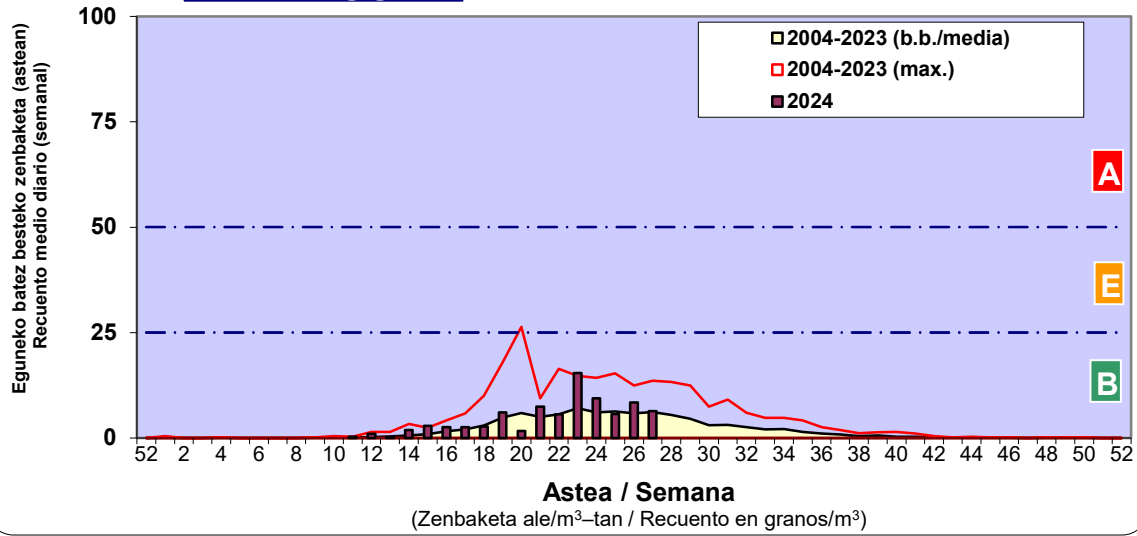

Estazioa / Estación

Vitoria - Gasteiz

- Altua/Alto
- Ertaina/Medio
- Baxua/Bajo

PLANTAGO