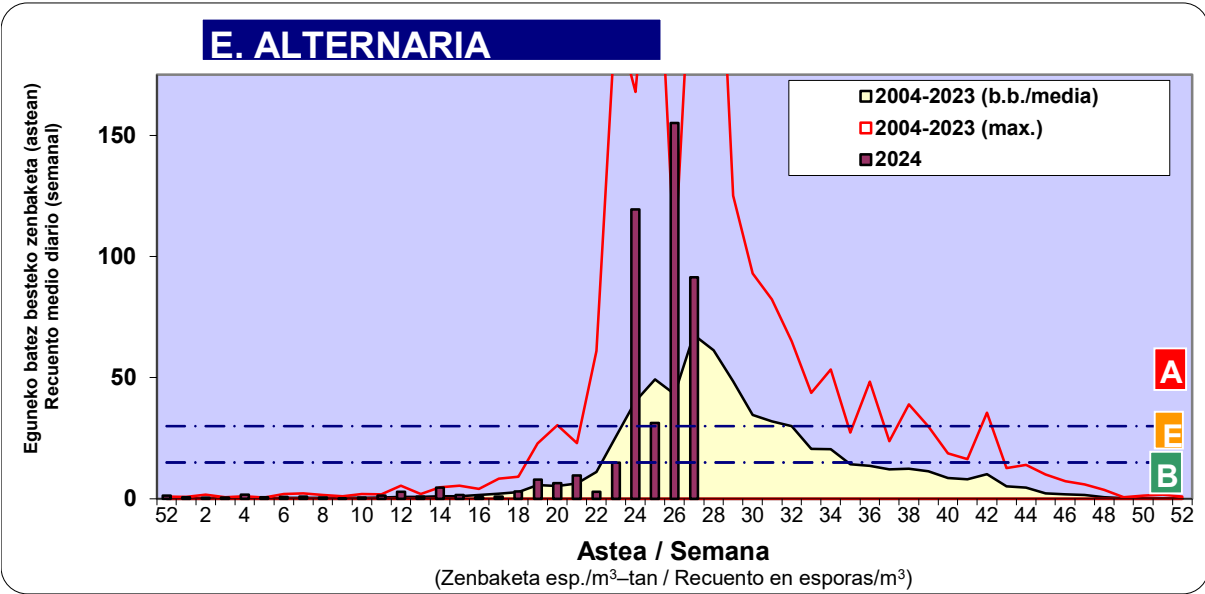

## 3. ASTEKO ZENBAKETA / RECUESTO SEMANAL

2024

Estazioa / Estación	Vitoria - Gasteiz	Astea/Semana	27
---------------------	-------------------	--------------	----

	Al / L	As / M	Az / X	Og / J	Or / V	Lr / S	Ig / D	b.b. / media
Mota / Tipo	1/07/24	2/07/24	3/07/24	4/07/24	5/07/24	6/07/24	7/07/24	
Acer								0
Foeniculum				1	1			0
Artemisia								0
Centaurea								0
Achillea			1				1	0
Taraxacum					1			0
Alnus								0
Betula								0
Corylus								0
Brassica								0
Sambucus								0
Chenop./Ama	1	1	1					0
Cupres./Taxa			1					0
Carex						1	1	0
Ericaceae			1		1			0
Mercurialis								0
Robinia								0
Castanea	2	3	14	3	9		8	6
Fagus								0
Quercus	1	1			1			0
Aesculus								0
Juglans								0
Laurus								0
Lilium								0
Magnolia								0
Acacia								0
Eucalyptus								0
Fraxinus								0
Ligustrum			1					0
Olea	1	1						0
Pinus	1	1			1	1	1	1
Cedrus								0
Plantago	6	5	7	5	14	5	3	6
Platanus								0
Gramineae	5	22	67	32	39	1	17	26
Rosacea								0
Rumex		1	1				1	0
Rhamnus								0
Populus								0
Salix								0
Tamarix								0
Tilia	1	3	1	1	2		1	1
Celtis								0
Ulmus								0
Urticaceae	5	10	26	21	24	2	15	15
Besterik/Otros	1		3	1	7	4	4	3
Esp. Alternaria	34	63	69	84	282	68	40	91
Guztira /Total	24	48	124	64	100	14	52	426

Zenbaketa ale/m3 – tan /  
Recuento en granos/m3

Altua/Alto  
Ertaina/Medio  
Baxua/Bajo

4. POLEN MOTA INTERESGARRIAK / TIPOS POLÍNICOS DE INTERÉS

Estazioa / Estación **Vitoria - Gasteiz**

- Altua/Alto
- Ertaina/Medio
- Baxua/Bajo