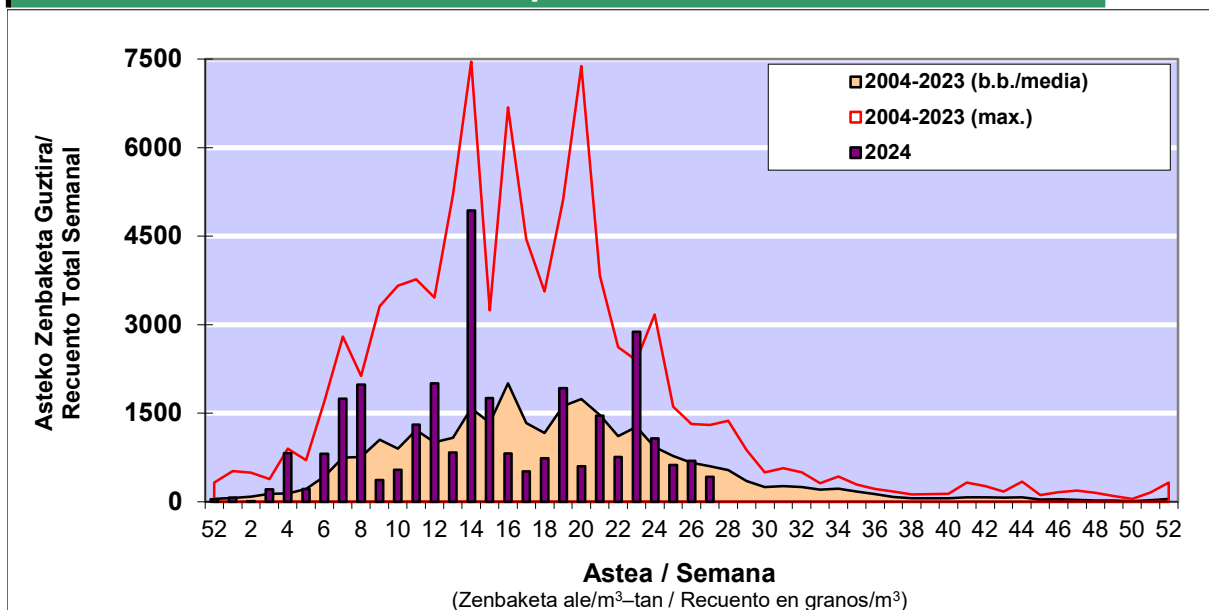

POLEN ZENBAKETA / RECUENTO DE POLEN

Osasun Sailaren Sarea / Red del Departamento de Salud

1. GAUR EGUNGO EGOERA / SITUACIÓN ACTUAL

		Astea/Semana	27
Estazioa / Estación	Vitoria - Gasteiz	01/07-07/07	2024

Polen mota interesgarriak / Tipos polínicos de interés	Zuhaitza-Landarea / Árbol- Planta	Egoera / Situación*	Hurrengo asterako joera / Tendencia próxima semana
Gramineae	Graminea/Gramínea	Ertaina / Medio	=
E. Alternaria	Alternariaren esporak / Esporas de Alternaria	Altua / Alto	▼
Urticaceas	Asuna-Horma-belarra/Ortiga-Pa	Ertaina / Medio	▲
Plantago	Plataina/Llantén	Baxua / Bajo	=
Castanea	Gaztainondoa/Castaño	Baxua / Bajo	=

*Ebaluaketa irizpideak, "Red Española de Aerobiología"-ren arabera /

2. ASTEKO ZENBAKETA GUZTIRA / RECUENTO TOTAL SEMANAL

Estazioa / Estación	Vitoria - Gasteiz

Asteko Zenbaketa Orokorra / Recuento Total Semanal