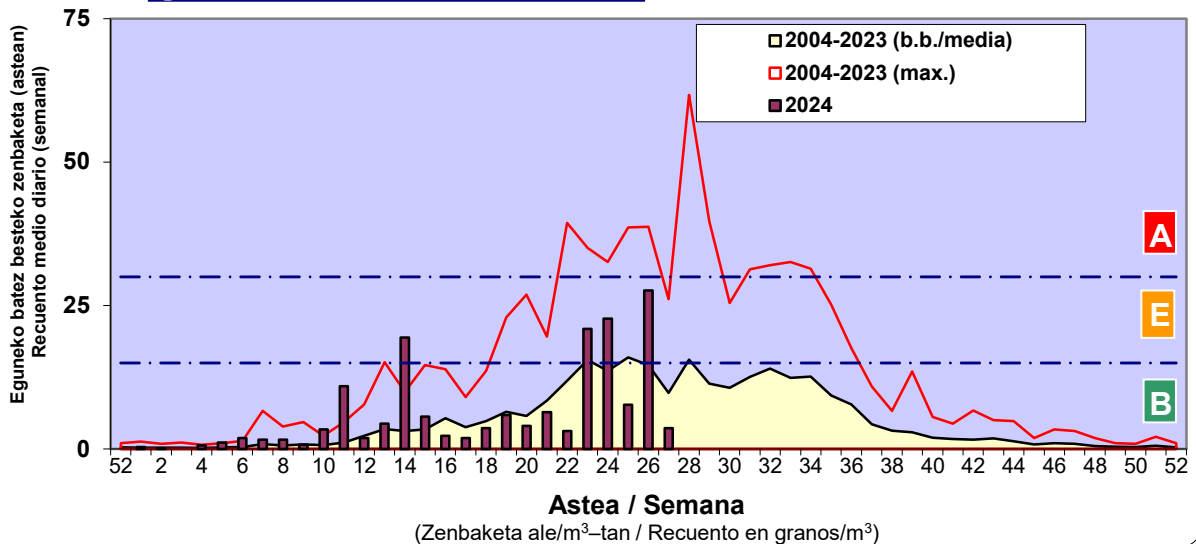

Zenbaketa ale/m³ – tan /
Recuento en granos/m³

Altua/Alto
 Ertaina/Medio
 Baxua/Bajo

4. POLEN MOTA INTERESGARRIAK / TIPOS POLÍNICOS DE INTERÉS

Estazioa / Estación

Donostia- San Sebastián

Altua/Alto

Ertaina/Medio

Baxua/Bajo

GRAMINEAE

E. ALTERNARIA

URTICA / PARIETARIA

Estazioa / Estación

Donostia- San Sebastián

- Altua/Alto
- Ertaina/Medio
- Baxua/Bajo

PLANTAGO