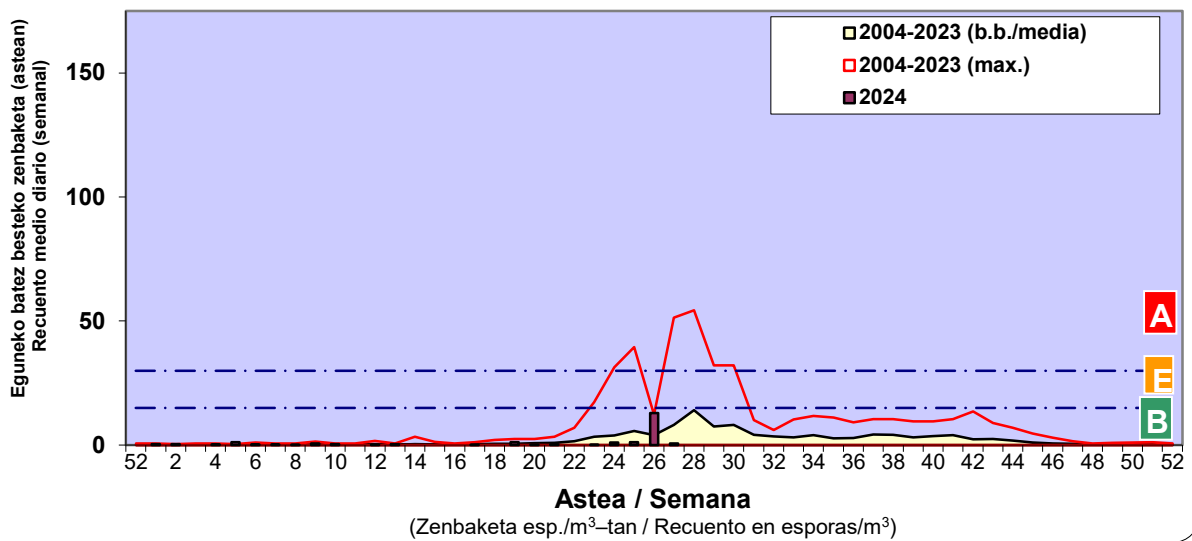

E. ALTERNARIA