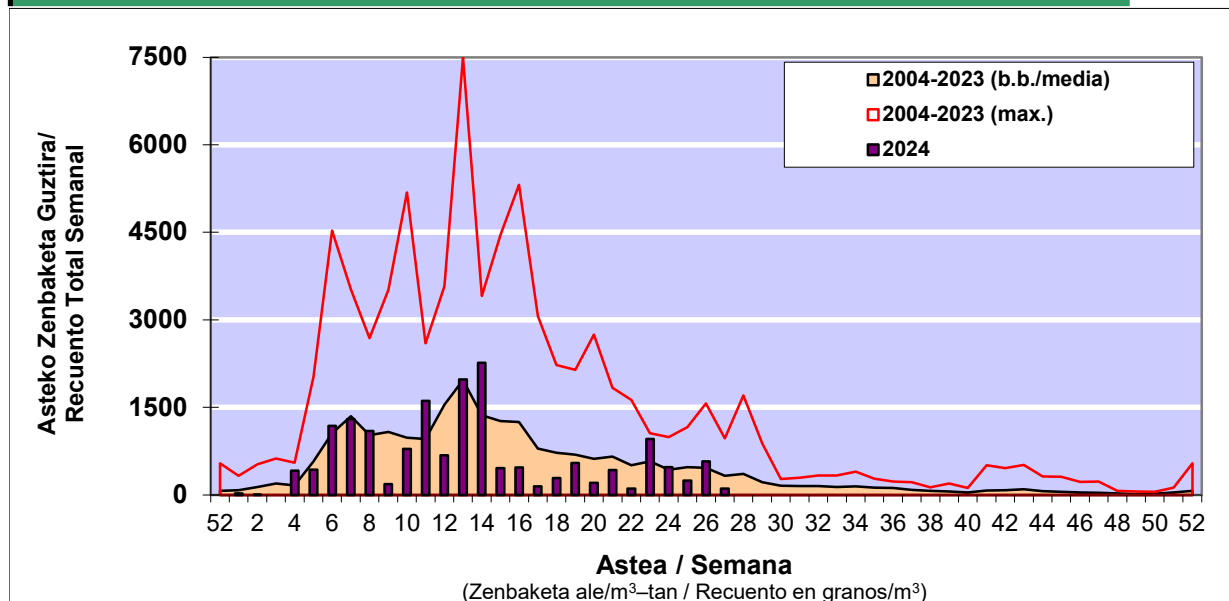

POLEN ZENBAKETA / RECuento DE POLEN

Osasun Sailaren Sarea / Red del Departamento de Salud

1. GAUR EGUNGO EGOERA / SITUACIÓN ACTUAL

	Astea/Semana	27
Estazioa / Estación	Donostia- San Sebastián	01/07-07/07
		2024

Polen mota interesgarriak / Tipos polínicos de interés	Zuhaitza-Landarea / Árbol-Planta	Egoera / Situación*	Hurrengo asterako joera / Tendencia próxima semana
Gramineae	Graminea/Gramínea	Baxua / Bajo	=
E. Alternaria	Alternariaren esporak / Esporas de Alternaria	Baxua / Bajo	=
Urticaceas	Asuna-Horma-belarra/Ortiga-Parietaria	Baxua / Bajo	▲
Plantago	Plataina/Llantén	Baxua / Bajo	=
Castanea	Gaztainondoa/Castaño	Baxua / Bajo	▼

*Ebaluaketa irizpideak, "Red Española de Aerobiología"-ren arabera /

2. ASTEKO ZENBAKETA GUZTIRA / RECuento TOTAL SEMANAL

Estazioa / Estación	Donostia- San Sebastián

Asteko Zenbaketa Orokorra / Recuento Total Semanal