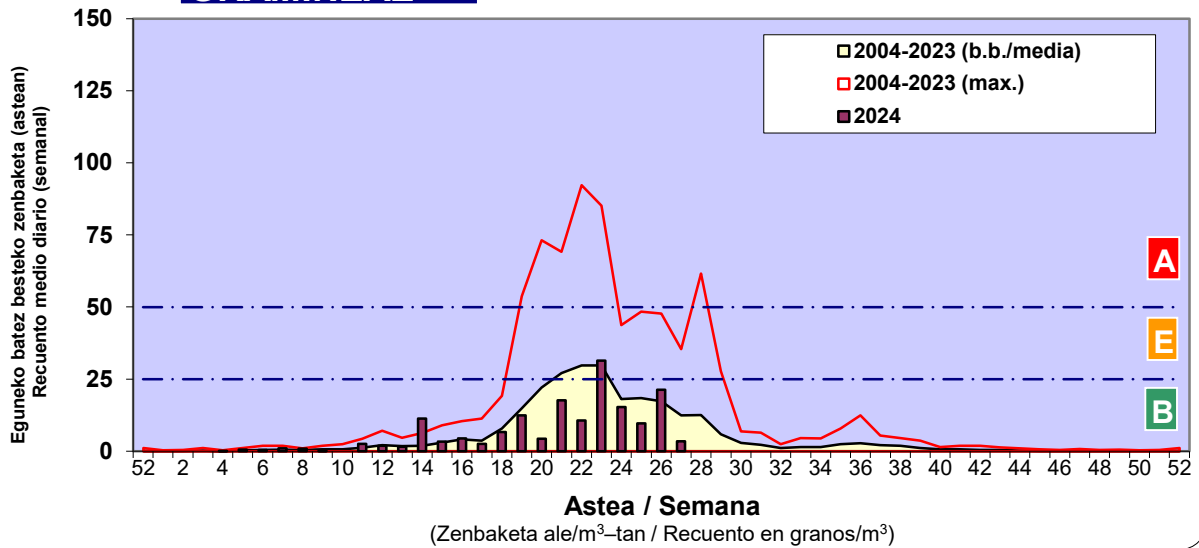

4. POLEN MOTA INTERESGARRIAK / TIPOS POLÍNICOS DE INTERÉS

Estazioa / Estación

Donostia- San Sebastián

Altua/Alto

Ertaina/Medio

Baxua/Bajo

GRAMINEAE