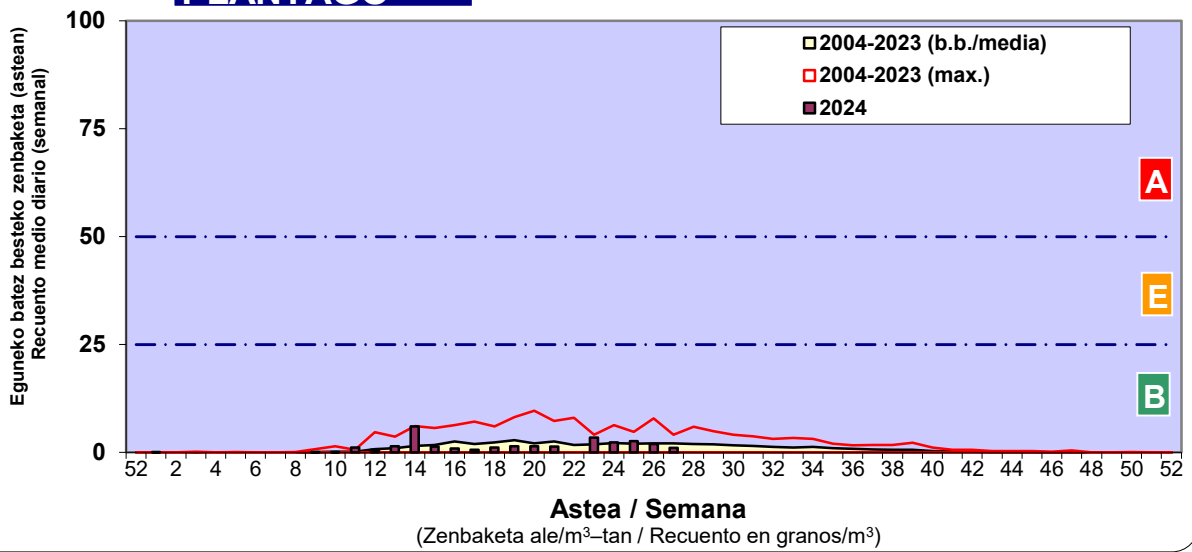

Zenbaketa ale/m³ – tan /
Recuento en granos/m³

Altua/Alto
 Ertaina/Medio
 Baxua/Bajo

4. POLEN MOTA INTERESGARRIAK / TIPOS POLÍNICOS DE INTERÉS

Estazioa / Estación

Donostia- San Sebastián

Altua/Alto

Ertaina/Medio

Baxua/Bajo

GRAMINEAE

E. ALTERNARIA

URTICA / PARIETARIA

Estazioa / Estación

Donostia- San Sebastián

- Altua/Alto
- Ertaina/Medio
- Baxua/Bajo

PLANTAGO