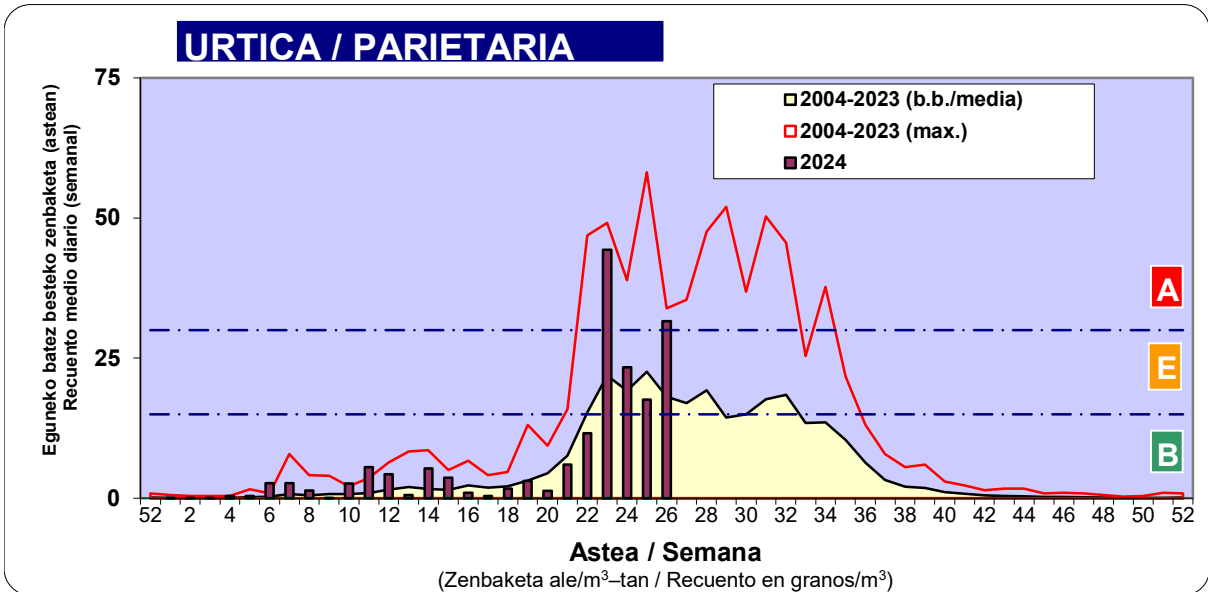

## 3. ASTEKO ZENBAKETA / RECuento SEMANAL

2024

Estazioa / Estación	Vitoria - Gasteiz	Astea/Semana	26
---------------------	-------------------	--------------	----

	Al / L	As / M	Az / X	Og / J	Or / V	Lr / S	Ig / D	b.b. / media
Mota / Tipo	24/06/24	25/06/24	26/06/24	27/06/24	28/06/24	29/06/24	30/06/24	
Acer								0
Foeniculum								0
Artemisia								0
Centaurea								0
Achillea			1					0
Taraxacum				1				0
Alnus								0
Betula		1						0
Corylus								0
Brassica								0
Sambucus								0
Chenop./Ama	1	2	5	2	1			2
Cupres./Taxa	1	3	1	1	4			1
Carex		1	2					0
Ericaceae		1	1					0
Mercurialis		1						0
Robinia								0
Castanea	54	20	4	4	11	3	2	14
Fagus								0
Quercus	4	11	26	3	2		1	7
Aesculus				1				0
Juglans								0
Laurus								0
Lilium								0
Magnolia								0
Acacia								0
Eucalyptus								0
Fraxinus								0
Ligustrum								0
Olea		1	1					0
Pinus	1	5	12	1	3			3
Cedrus								0
Plantago	9	16	16	9	5	4		8
Platanus			1					0
Gramineae	59	70	24	8	16	3	6	27
Rosacea								0
Rumex	4	2	1	1				1
Rhamnus								0
Populus								0
Salix								0
Tamarix								0
Tilia		1		1				0
Celtis								0
Ulmus								0
Urticaceae	88	50	24	16	26	9	8	32
Besterik/Otros	1	3	11	1	5		1	3
Esp. Alternaria	84	201	280	329	163	9	20	155
Guztira /Total	222	188	130	49	73	19	18	699

Zenbaketa ale/m3 – tan /  
Recuento en granos/m3

■ Altua/Alto  
■ Ertaina/Medio  
■ Baxua/Bajo

4. POLEN MOTA INTERESGARRIAK / TIPOS POLÍNICOS DE INTERÉS

Estazioa / Estación **Vitoria - Gasteiz**

- Altua/Alto
- Ertaina/Medio
- Baxua/Bajo