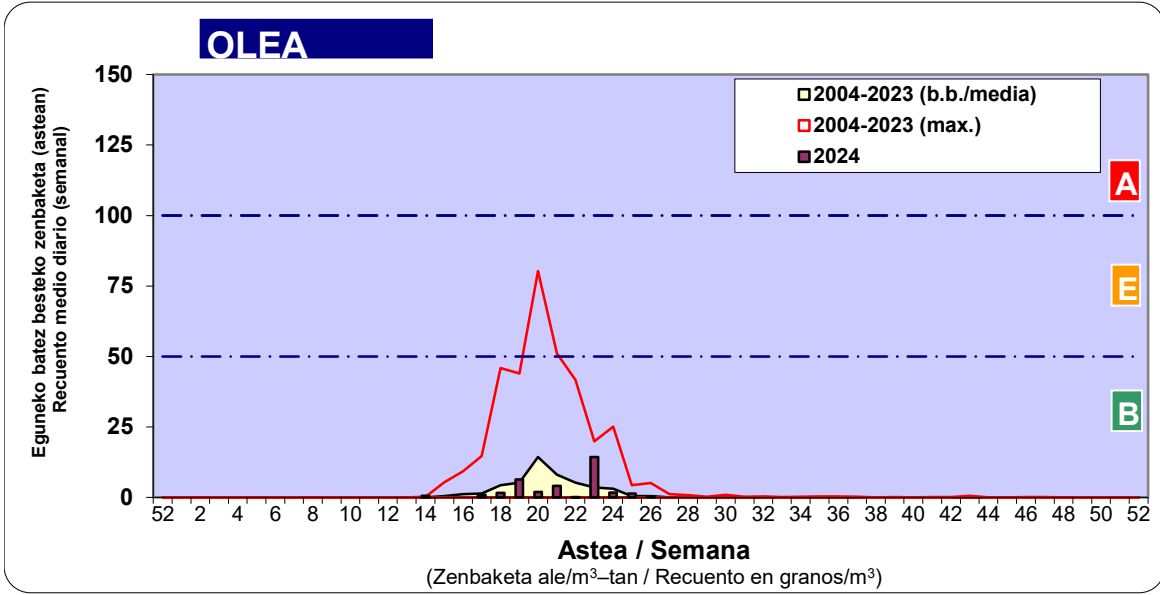

Estazioa / Estación

Vitoria - Gasteiz

- Altua/Alto
- Ertaina/Medio
- Baxua/Bajo