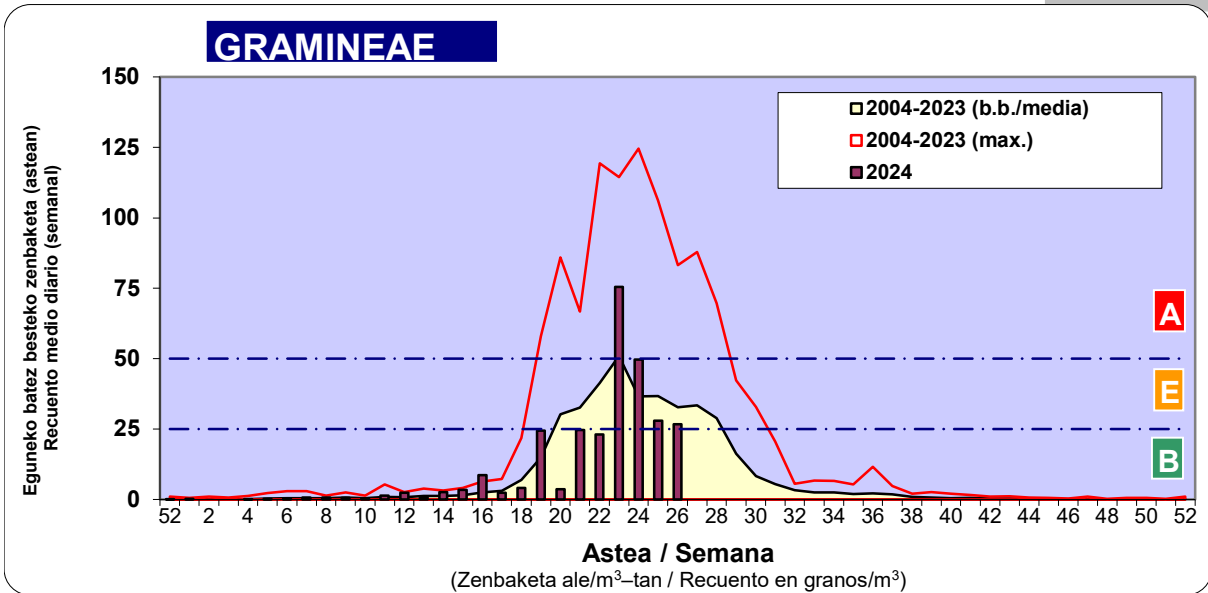

## 3. ASTEKO ZENBAKETA / RECuento SEMANAL

2024

Estazioa / Estación	Vitoria - Gasteiz	Astea/Semana	26
---------------------	-------------------	--------------	----

	Al / L	As / M	Az / X	Og / J	Or / V	Lr / S	Ig / D	b.b. / media
Mota / Tipo	24/06/24	25/06/24	26/06/24	27/06/24	28/06/24	29/06/24	30/06/24	
Acer								0
Foeniculum								0
Artemisia								0
Centaurea								0
Achillea			1					0
Taraxacum				1				0
Alnus								0
Betula		1						0
Corylus								0
Brassica								0
Sambucus								0
Chenop./Ama	1	2	5	2	1			2
Cupres./Taxa	1	3	1	1	4			1
Carex		1	2					0
Ericaceae		1	1					0
Mercurialis		1						0
Robinia								0
Castanea	54	20	4	4	11	3	2	14
Fagus								0
Quercus	4	11	26	3	2		1	7
Aesculus				1				0
Juglans								0
Laurus								0
Lilium								0
Magnolia								0
Acacia								0
Eucalyptus								0
Fraxinus								0
Ligustrum								0
Olea		1	1					0
Pinus	1	5	12	1	3			3
Cedrus								0
Plantago	9	16	16	9	5	4		8
Platanus			1					0
Gramineae	59	70	24	8	16	3	6	27
Rosacea								0
Rumex	4	2	1	1				1
Rhamnus								0
Populus								0
Salix								0
Tamarix								0
Tilia		1		1				0
Celtis								0
Ulmus								0
Urticaceae	88	50	24	16	26	9	8	32
Besterik/Otros	1	3	11	1	5		1	3
Esp. Alternaria	84	201	280	329	163	9	20	155
Guztira /Total	222	188	130	49	73	19	18	699

Zenbaketa ale/m3 – tan /  
Recuento en granos/m3

■ Altua/Alto  
■ Ertaina/Medio  
■ Baxua/Bajo

4. POLEN MOTA INTERESGARRIAK / TIPOS POLÍNICOS DE INTERÉS

Estazioa / Estación **Vitoria - Gasteiz**

- Altua/Alto
- Ertaina/Medio
- Baxua/Bajo