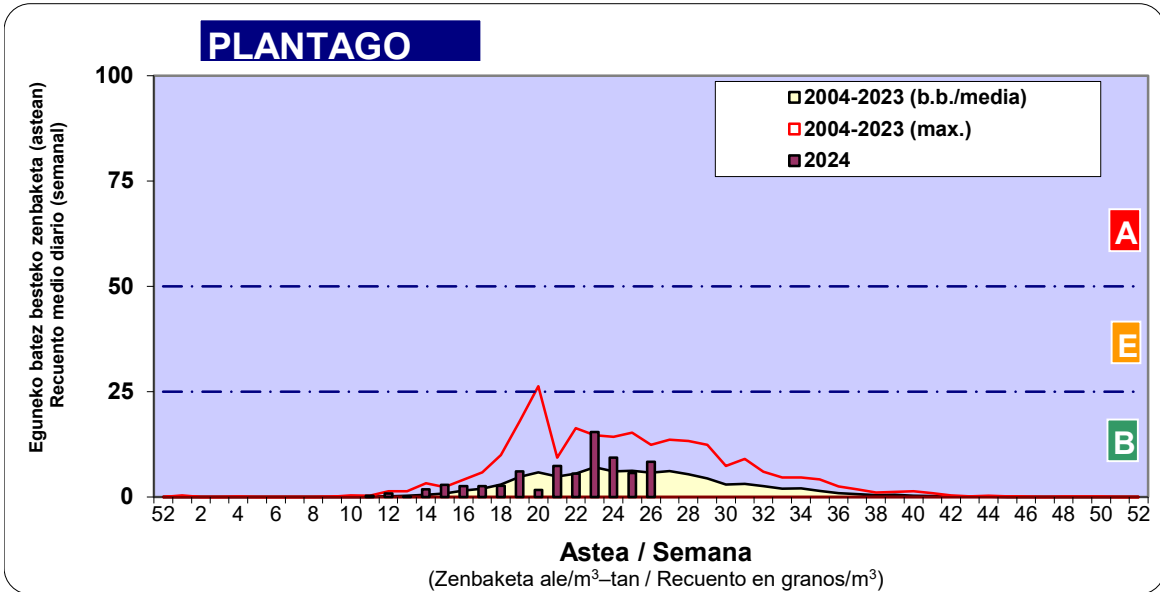

Estazioa / Estación

Vitoria - Gasteiz

- Altua/Alto
- Ertaina/Medio
- Baxua/Bajo