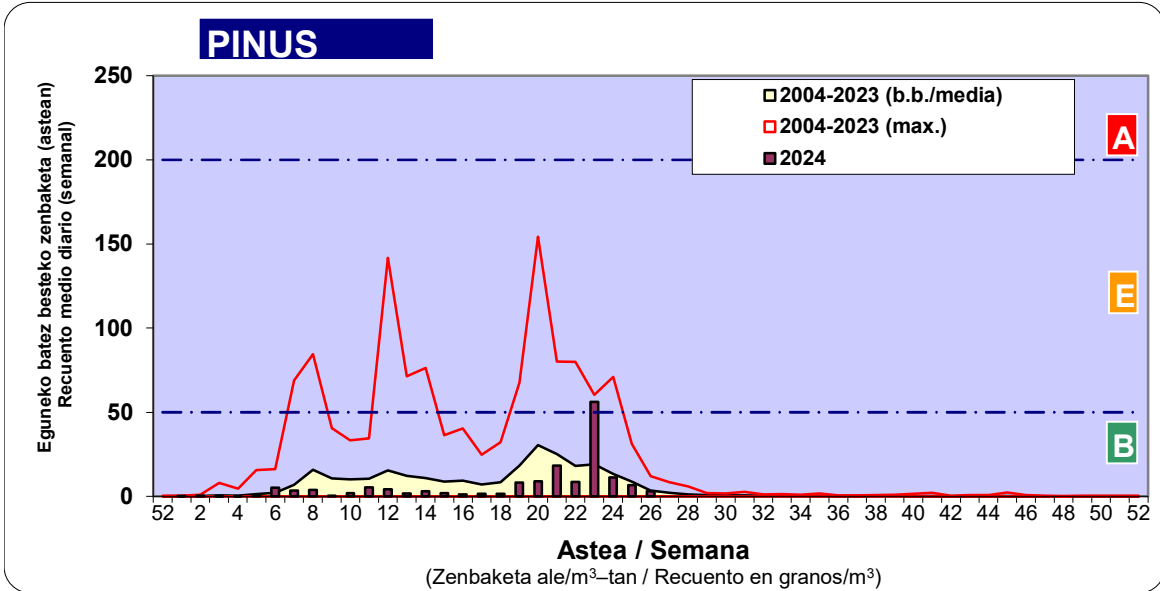

Estazioa / Estación

Vitoria - Gasteiz

- Altua/Alto
- Ertaina/Medio
- Baxua/Bajo