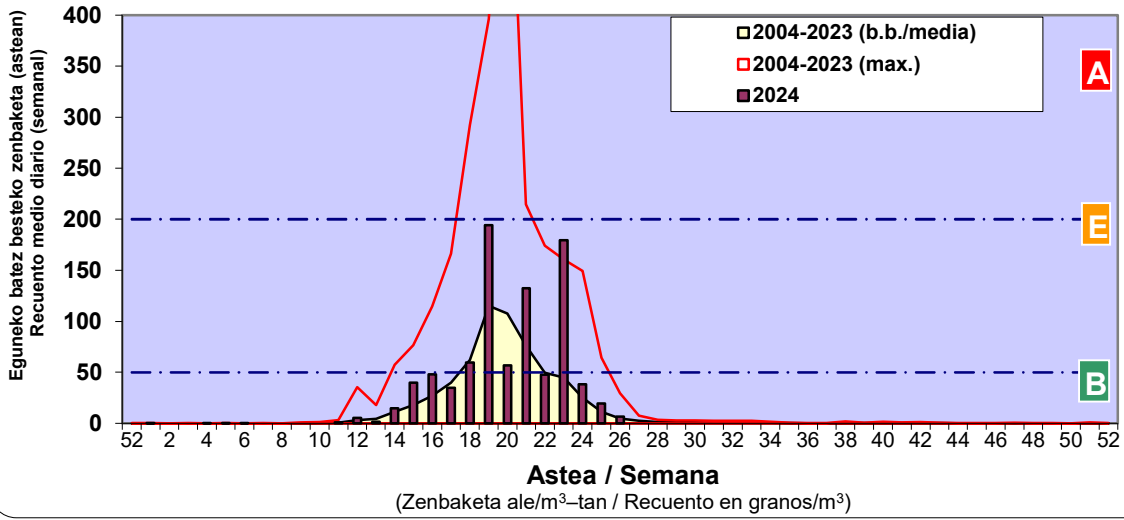

Zenbaketa ale/m3 – tan /  
Recuento en granos/m3

■ Altua/Alto  
■ Ertaina/Medio  
■ Baxua/Bajo

4. POLEN MOTA INTERESGARRIAK / TIPOS POLÍNICOS DE INTERÉS

Estazioa / Estación **Vitoria - Gasteiz**

- Altua/Alto
- Ertaina/Medio
- Baxua/Bajo

Estazioa / Estación

Vitoria - Gasteiz

- Altua/Alto
- Ertaina/Medio
- Baxua/Bajo

Estazioa / Estación

Vitoria - Gasteiz

- Altua/Alto
- Ertaina/Medio
- Baxua/Bajo

**QUERCUS**

**CASTANEA**