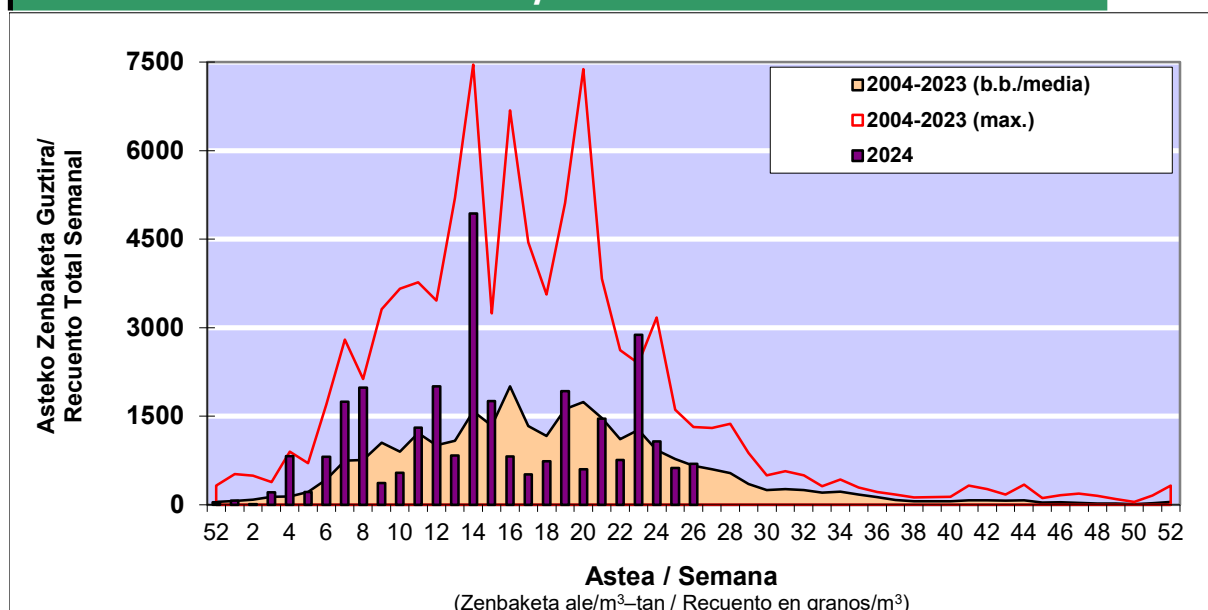

POLEN ZENBAKETA / RECUENTO DE POLEN

Osasun Sailaren Sarea / Red del Departamento de Salud

1. GAUR EGUNGO EGOERA / SITUACIÓN ACTUAL

		Astea/Semana	26
Estazioa / Estación	Vitoria - Gasteiz	24/06-30/06	2024

Polen mota interesgarriak / Tipos polínicos de interés	Zuhaitza-Landarea / Árbol- Planta	Egoera / Situación*	Hurrengo asterako joera / Tendencia próxima semana
Gramineae	Graminea/Gramínea	Ertaina / Medio	=
E. Alternaria	Alternariaren esporak / Esporas de Alternaria	Altua / Alto	▼
Urticaceas	Asuna-Horma-belarra/Ortiga-Pa	Altua / Alto	=
Olea	Olibondoa/Olivo	Baxua / Bajo	▼
Pinus	Pinua/Pino	Baxua / Bajo	▼
Plantago	Plataina/Llantén	Baxua / Bajo	=
Quercus	Haritza-Artea/Roble-Encina	Baxua / Bajo	▼
Castanea	Gaztainondoa/Castaño	Baxua / Bajo	=

*Ebaluaketa irizpideak, "Red Española de Aerobiología"-ren arabera /

2. ASTEKO ZENBAKETA GUZTIRA / RECUENTO TOTAL SEMANAL

Estazioa / Estación	Vitoria - Gasteiz

Asteko Zenbaketa Orokorra / Recuento Total Semanal