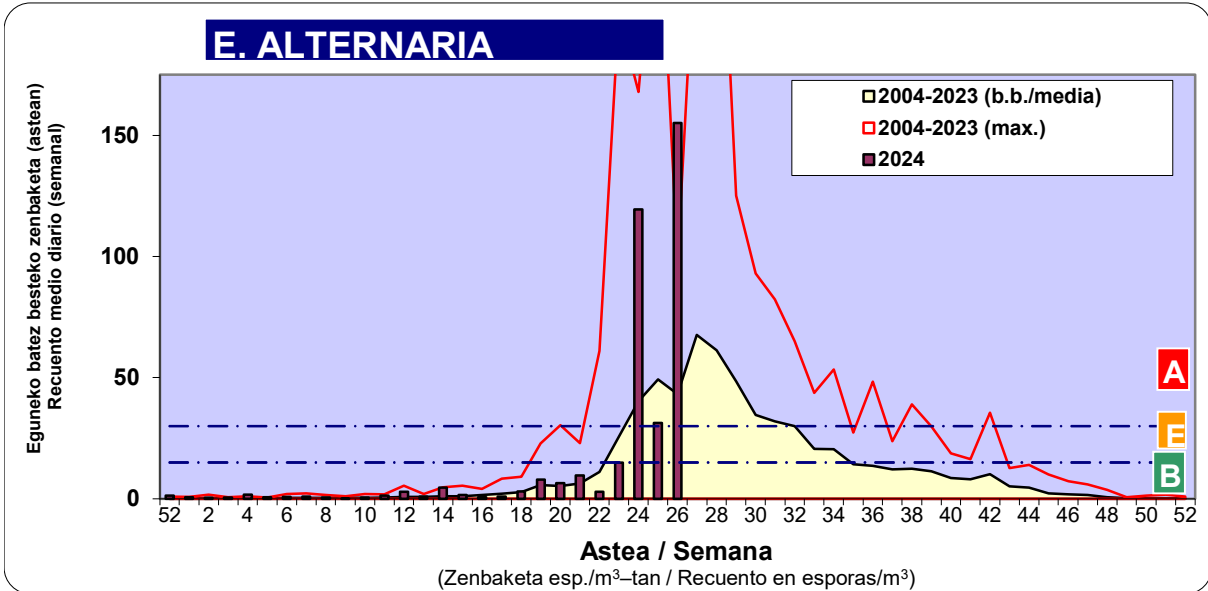

## 3. ASTEKO ZENBAKETA / RECuento SEMANAL

2024

Estazioa / Estación	Vitoria - Gasteiz	Astea/Semana	26
---------------------	-------------------	--------------	----

	Al / L	As / M	Az / X	Og / J	Or / V	Lr / S	Ig / D	b.b. / media
Mota / Tipo	24/06/24	25/06/24	26/06/24	27/06/24	28/06/24	29/06/24	30/06/24	
Acer								0
Foeniculum								0
Artemisia								0
Centaurea								0
Achillea			1					0
Taraxacum				1				0
Alnus								0
Betula		1						0
Corylus								0
Brassica								0
Sambucus								0
Chenop./Ama	1	2	5	2	1			2
Cupres./Taxa	1	3	1	1	4			1
Carex		1	2					0
Ericaceae		1	1					0
Mercurialis		1						0
Robinia								0
Castanea	54	20	4	4	11	3	2	14
Fagus								0
Quercus	4	11	26	3	2		1	7
Aesculus				1				0
Juglans								0
Laurus								0
Lilium								0
Magnolia								0
Acacia								0
Eucalyptus								0
Fraxinus								0
Ligustrum								0
Olea		1	1					0
Pinus	1	5	12	1	3			3
Cedrus								0
Plantago	9	16	16	9	5	4		8
Platanus			1					0
Gramineae	59	70	24	8	16	3	6	27
Rosacea								0
Rumex	4	2	1	1				1
Rhamnus								0
Populus								0
Salix								0
Tamarix								0
Tilia		1		1				0
Celtis								0
Ulmus								0
Urticaceae	88	50	24	16	26	9	8	32
Besterik/Otros	1	3	11	1	5		1	3
Esp. Alternaria	84	201	280	329	163	9	20	155
Guztira /Total	222	188	130	49	73	19	18	699

Zenbaketa ale/m3 – tan /  
Recuento en granos/m3

■ Altua/Alto  
■ Ertaina/Medio  
■ Baxua/Bajo

4. POLEN MOTA INTERESGARRIAK / TIPOS POLÍNICOS DE INTERÉS

Estazioa / Estación **Vitoria - Gasteiz**

- Altua/Alto
- Ertaina/Medio
- Baxua/Bajo