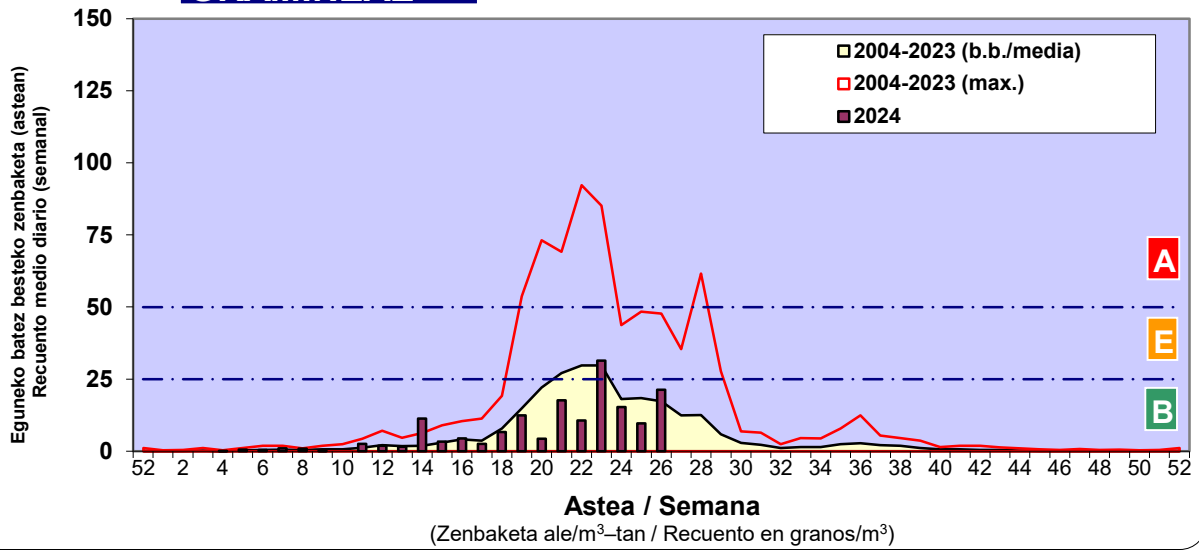

4. POLEN MOTA INTERESGARRIAK / TIPOS POLÍNICOS DE INTERÉS

Estazioa / Estación

Donostia- San Sebastián

Altua/Alto

Ertaina/Medio

Baxua/Bajo

GRAMINEAE