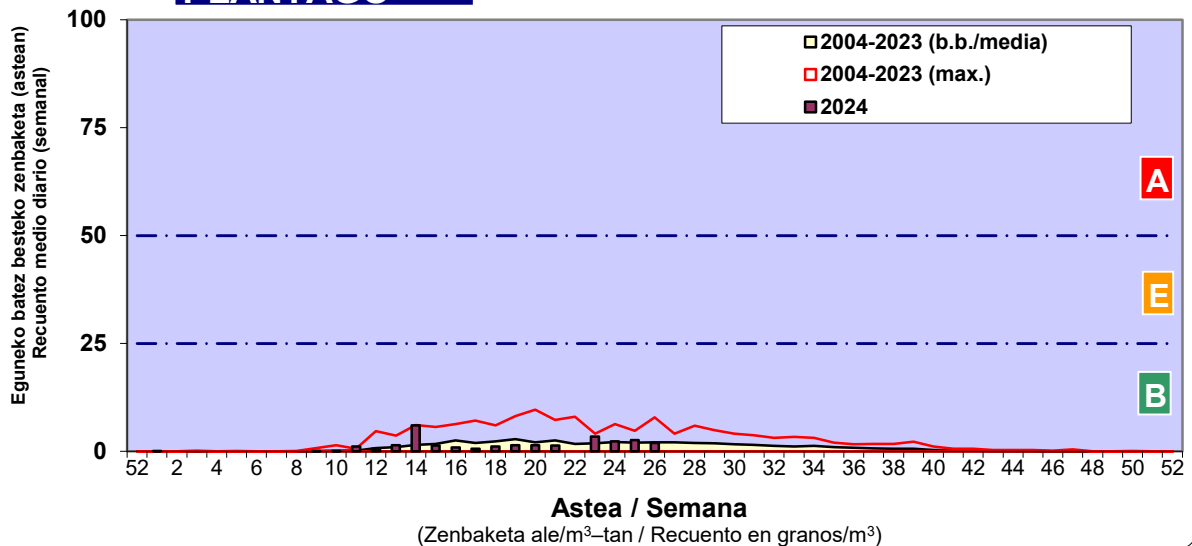

Estazioa / Estación

Donostia- San Sebastián

- Altua/Alto
- Ertaina/Medio
- Baxua/Bajo

PINUS

PLANTAGO

CASTANEA