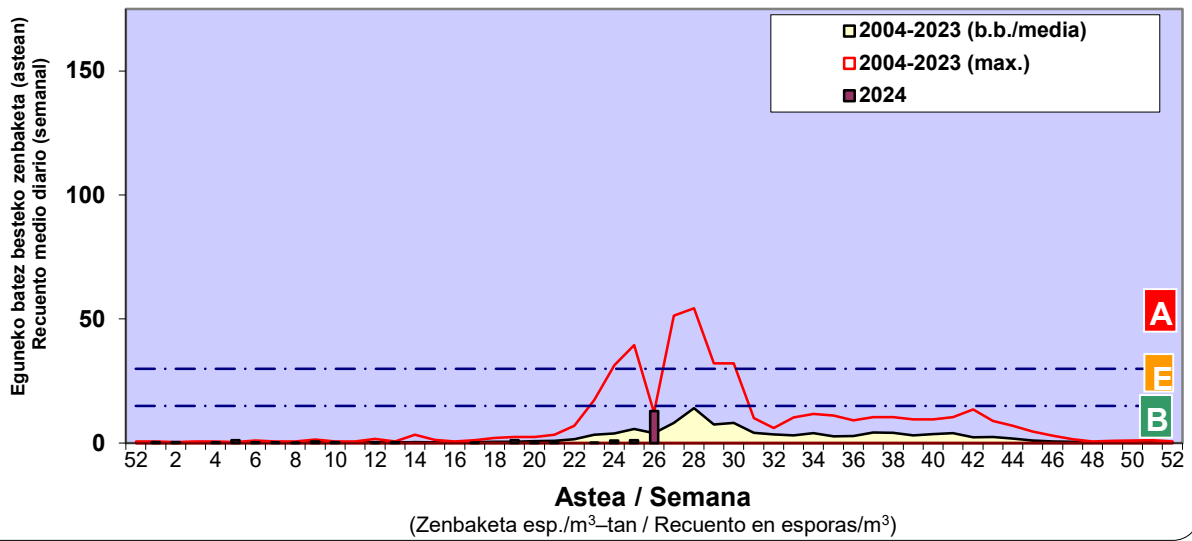

E. ALTERNARIA