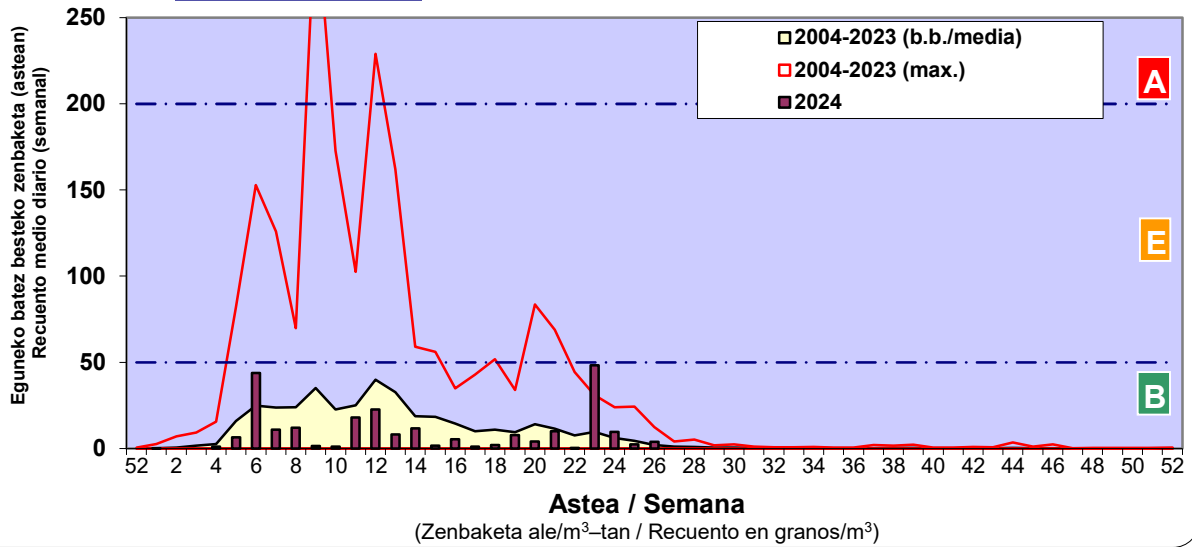

Zenbaketa ale/m3 – tan /
Recuento en granos/m3

■ Altua/Alto
■ Ertaina/Medio
■ Baxua/Bajo

4. POLEN MOTA INTERESGARRIAK / TIPOS POLÍNICOS DE INTERÉS

Estazioa / Estación

Donostia- San Sebastián

Altua/Alto

Ertaina/Medio

Baxua/Bajo

GRAMINEAE

E. ALTERNARIA

URTICA / PARIETARIA

Estazioa / Estación

Donostia- San Sebastián

- Altua/Alto
- Ertaina/Medio
- Baxua/Bajo

PINUS