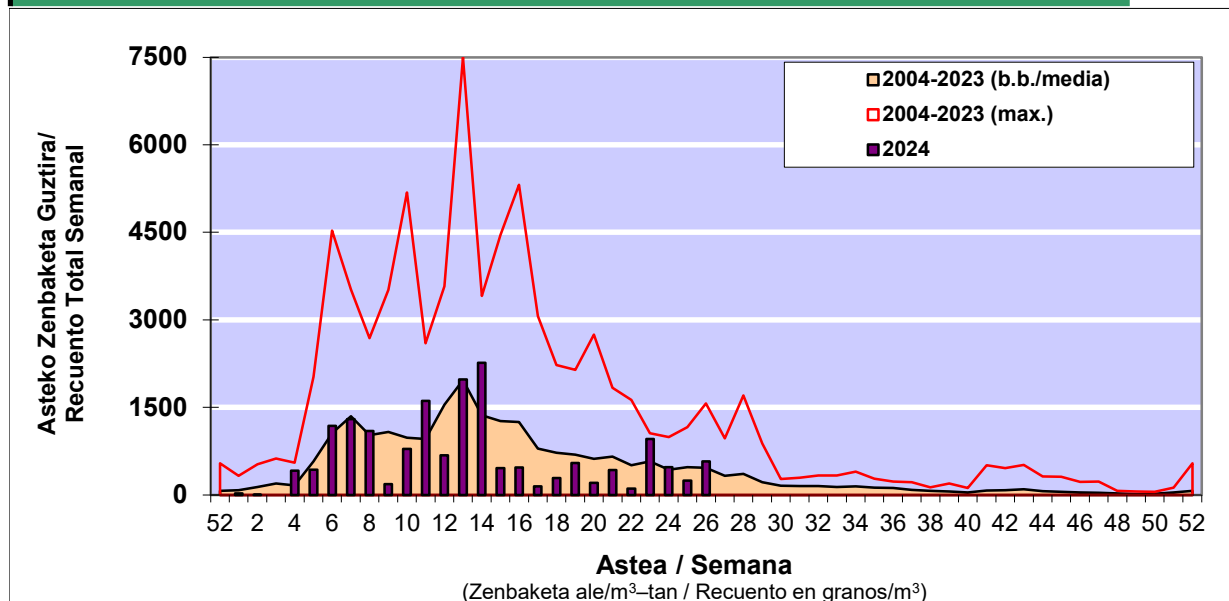

POLEN ZENBAKETA / RECuento DE POLEN

Osasun Sailaren Sarea / Red del Departamento de Salud

1. GAUR EGUNGO EGOERA / SITUACIÓN ACTUAL

	Astea/Semana	26
Estazioa / Estación	Donostia- San Sebastián	24/06-30/06 2024

Polen mota interesgarriak / Tipos polínicos de interés	Zuhaitza-Landarea / Árbol-Planta	Egoera / Situación*	Hurrengo asterako joera / Tendencia próxima semana
Gramineae	Graminea/Gramínea	Baxua / Bajo	=
E. Alternaria	Alternariaren esporak / Esporas de Alternaria	Baxua / Bajo	=
Urticaceas	Asuna-Horma-belarra/Ortiga-Parietaria	Ertaina / Medio	▼
Pinus	Pinua/Pino	Baxua / Bajo	▼
Plantago	Plataina/Llantén	Baxua / Bajo	=
Castanea	Gaztainondoa/Castaño	Baxua / Bajo	▼

*Ebaluaketa irizpideak, "Red Española de Aerobiología"-ren arabera /

2. ASTEKO ZENBAKETA GUZTIRA / RECuento TOTAL SEMANAL

Estazioa / Estación	Donostia- San Sebastián

Asteko Zenbaketa Orokorra / Recuento Total Semanal