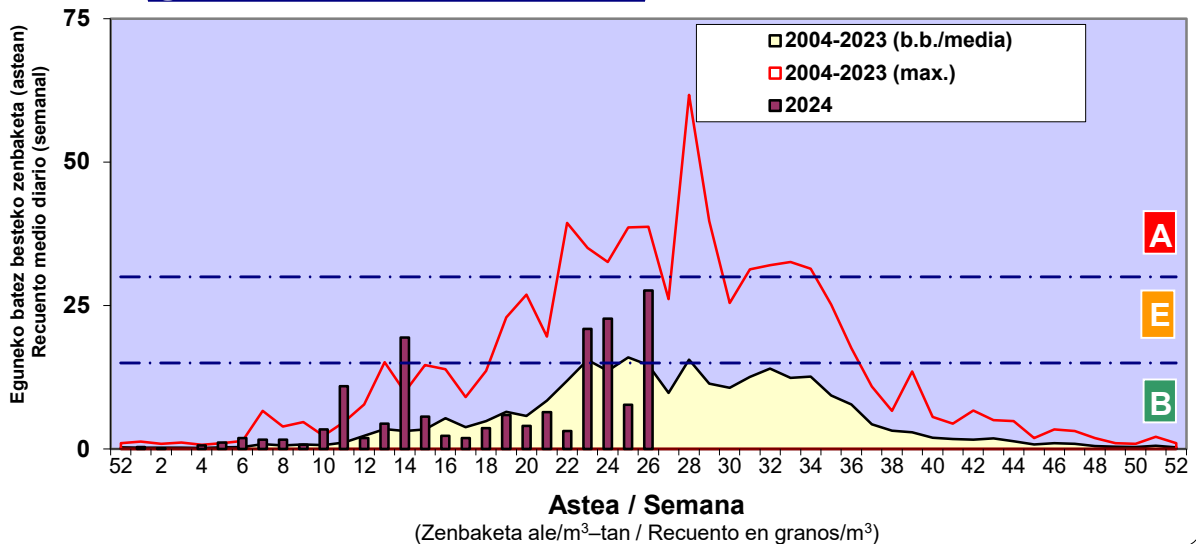

Zenbaketa ale/m3 – tan /
Recuento en granos/m3

■ Altua/Alto
■ Ertaina/Medio
■ Baxua/Bajo

4. POLEN MOTA INTERESGARRIAK / TIPOS POLÍNICOS DE INTERÉS

Estazioa / Estación

Donostia- San Sebastián

Altua/Alto

Ertaina/Medio

Baxua/Bajo

GRAMINEAE

E. ALTERNARIA

URTICA / PARIETARIA

Estazioa / Estación

Donostia- San Sebastián

- Altua/Alto
- Ertaina/Medio
- Baxua/Bajo

PINUS