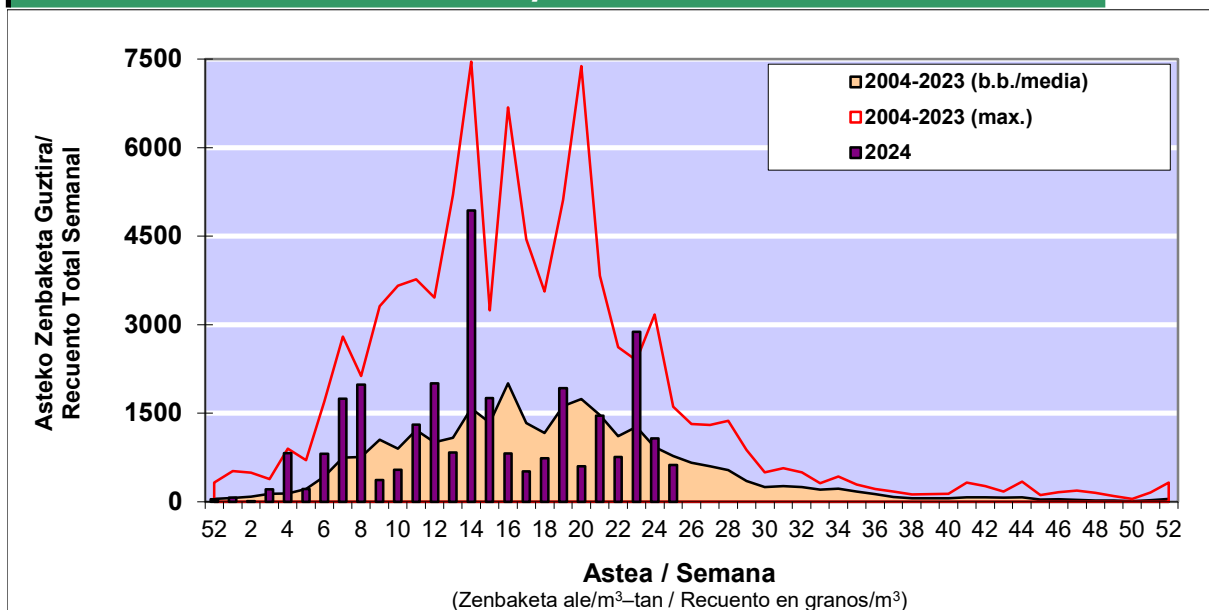

POLEN ZENBAKETA / RECUENTO DE POLEN

Osasun Sailaren Sarea / Red del Departamento de Salud

1. GAUR EGUNGO EGOERA / SITUACIÓN ACTUAL

		Astea/Semana	25
Estazioa / Estación	Vitoria - Gasteiz	17/06-23/06	2024

Polen mota interesgarriak / Tipos polínicos de interés	Zuhaitza-Landarea / Árbol- Planta	Egoera / Situación*	Hurrengo asterako joera / Tendencia próxima semana
Gramineae	Graminea/Gramínea	Ertaina / Medio	▼
E. Alternaria	Alternariaren esporak / Esporas de Alternaria	Altua / Alto	▼
Urticaceas	Asuna-Horma-belarra/Ortiga-Pa	Ertaina / Medio	=
Olea	Olibondoa/Olivo	Baxua / Bajo	▼
Pinus	Pinua/Pino	Baxua / Bajo	▼
Plantago	Plataina/Llantén	Baxua / Bajo	=
Quercus	Haritza-Artea/Roble-Encina	Baxua / Bajo	▼
Castanea	Gaztainondoa/Castaño	Baxua / Bajo	=

*Ebaluaketa irizpideak, "Red Española de Aerobiología"-ren arabera /

2. ASTEKO ZENBAKETA GUZTIRA / RECUENTO TOTAL SEMANAL

Estazioa / Estación	Vitoria - Gasteiz

Asteko Zenbaketa Orokorra / Recuento Total Semanal