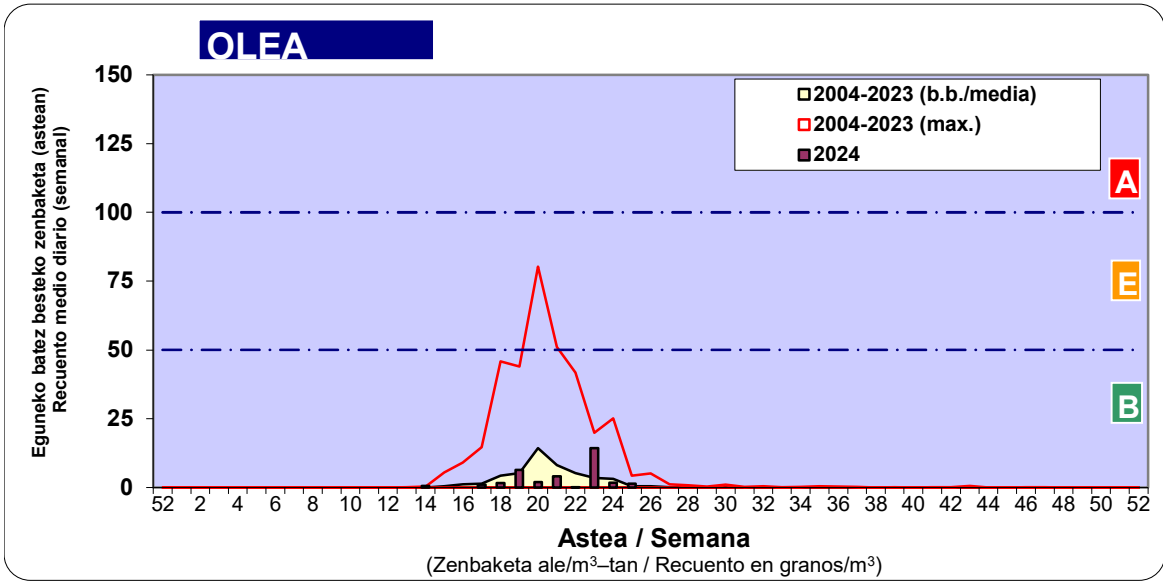

Estazioa / Estación **Vitoria - Gasteiz**

- Altua/Alto
- Ertaina/Medio
- Baxua/Bajo