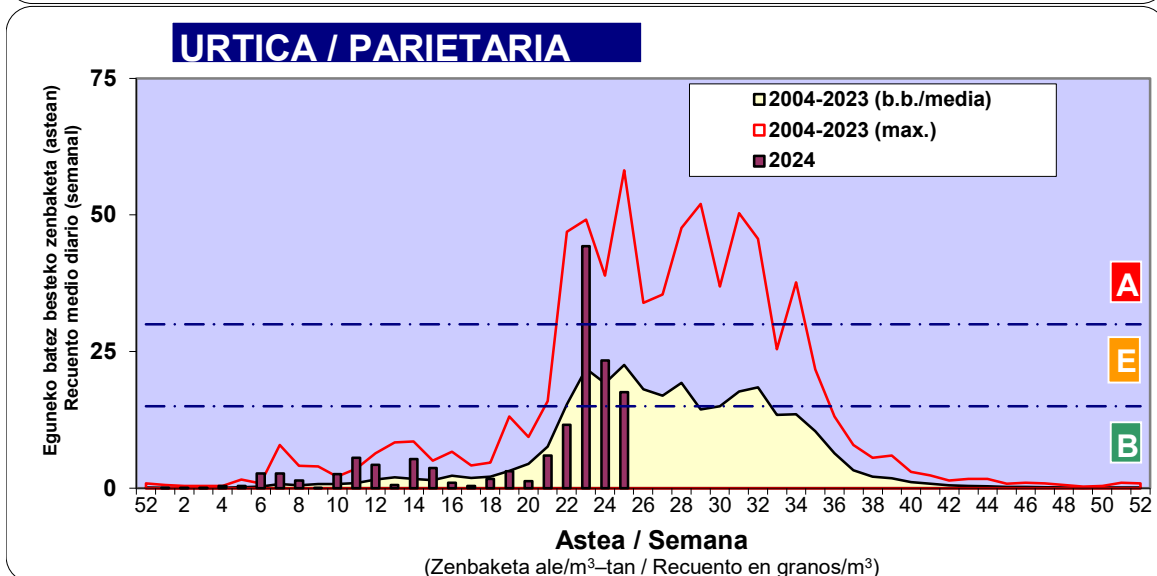

	Al / L	As / M	Az / X	Og / J	Or / V	Lr / S	Ig / D	b.b. / media
Mota / Tipo	17/06/24	18/06/24	19/06/24	20/06/24	21/06/24	22/06/24	23/06/24	
Acer								0
Foeniculum	1				1	1		0
Artemisia								0
Centaurea								0
Achillea	1	4						1
Taraxacum								0
Alnus								0
Betula								0
Corylus								0
Brassica								0
Sambucus	1	1						0
Chenop./Ama		1	1		1	1		1
Cupres./Taxa	2		1	1				1
Carex	1	1						0
Ericaceae	8							1
Mercurialis	1							0
Robinia								0
Castanea	5	3	1		3	1		2
Fagus								0
Quercus	70	53	6	1	8			20
Aesculus								0
Juglans								0
Laurus								0
Lilium		1						0
Magnolia								0
Acacia								0
Eucalyptus				1				0
Fraxinus								0
Ligustrum								0
Olea	5	5						1
Pinus	24	16	5	1	1			7
Cedrus								0
Plantago	9	18	7	2	3	1		6
Platanus								0
Gramineae	116	40	21	2	11	5	1	28
Rosacea			1					0
Rumex	4	3			1	1		1
Rhamnus								0
Populus								0
Salix								0
Tamarix								0
Tilia								0
Celtis								0
Ulmus								0
Urticaceae	53	18	18	5	26	2	1	18
Besterik/Otros	5	7	5		1			3
Esp. Alternaria	41	60	38	6	51	14	9	31
Guztira /Total	306	171	66	13	56	12	2	626

Zenbaketa ale/m3 – tan /
Recuento en granos/m3

■ Altua/Alto
■ Ertaina/Medio
■ Baxua/Bajo

4. POLEN MOTA INTERESGARRIAK / TIPOS POLÍNICOS DE INTERÉS

Estazioa / Estación **Vitoria - Gasteiz**

- Altua/Alto
- Ertaina/Medio
- Baxua/Bajo