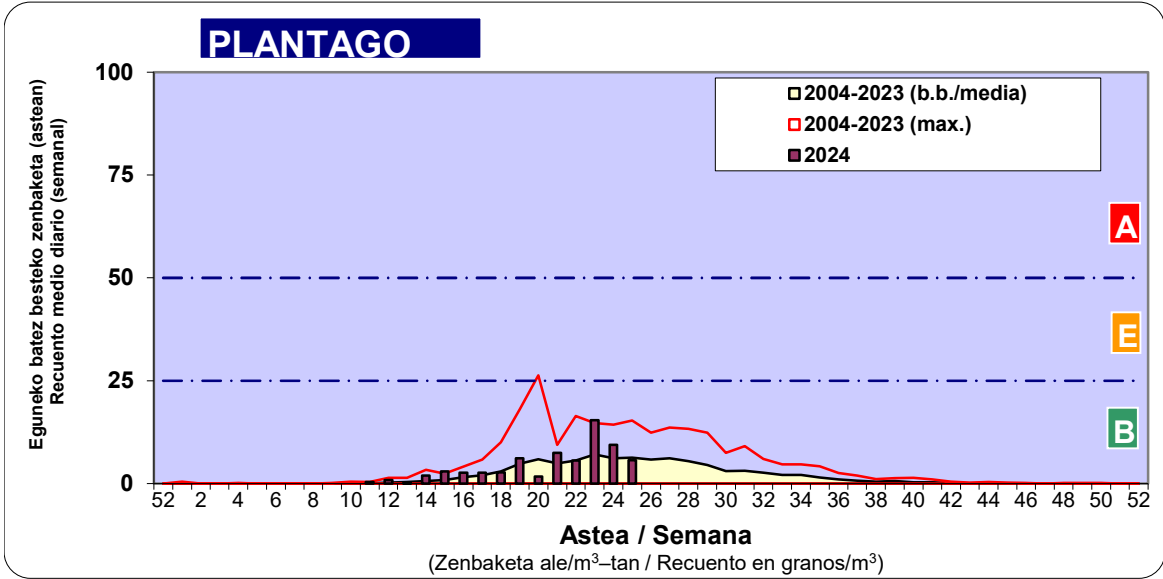

Estazioa / Estación **Vitoria - Gasteiz**

- Altua/Alto
- Ertaina/Medio
- Baxua/Bajo