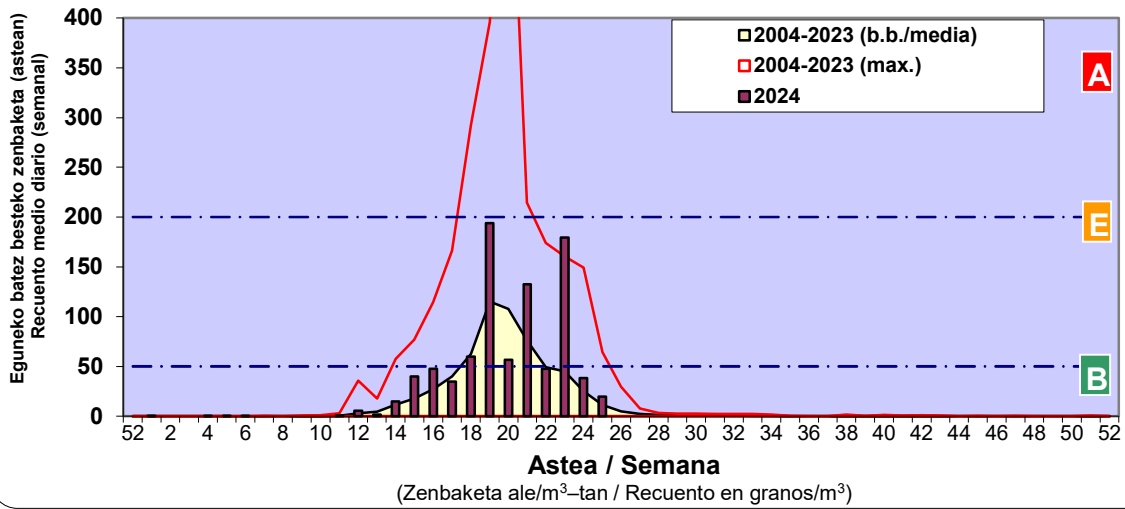

Zenbaketa ale/m3 – tan /
Recuento en granos/m3

■ Altua/Alto
■ Ertaina/Medio
■ Baxua/Bajo

4. POLEN MOTA INTERESGARRIAK / TIPOS POLÍNICOS DE INTERÉS

Estazioa / Estación **Vitoria - Gasteiz**

- Altua/Alto
- Ertaina/Medio
- Baxua/Bajo

Estazioa / Estación **Vitoria - Gasteiz**

- Altua/Alto
- Ertaina/Medio
- Baxua/Bajo

Estazioa / Estación

Vitoria - Gasteiz

- Altua/Alto
- Ertaina/Medio
- Baxua/Bajo

QUERCUS

CASTANEA