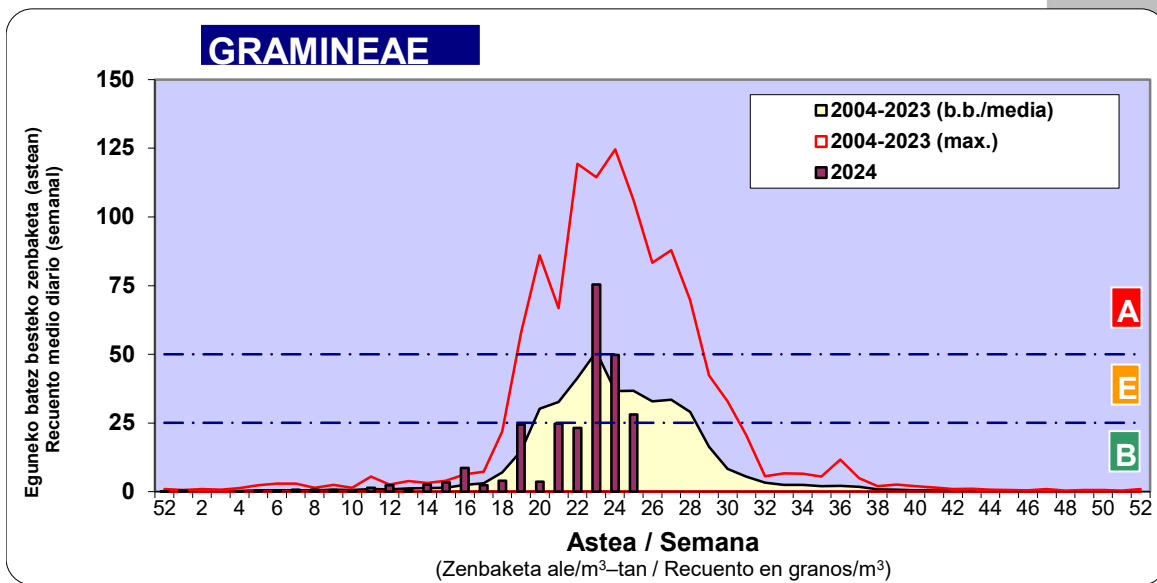

	Al / L	As / M	Az / X	Og / J	Or / V	Lr / S	Ig / D	b.b. / media
Mota / Tipo	17/06/24	18/06/24	19/06/24	20/06/24	21/06/24	22/06/24	23/06/24	
Acer								0
Foeniculum	1				1	1		0
Artemisia								0
Centaurea								0
Achillea	1	4						1
Taraxacum								0
Alnus								0
Betula								0
Corylus								0
Brassica								0
Sambucus	1	1						0
Chenop./Ama		1	1		1	1		1
Cupres./Taxa	2		1	1				1
Carex	1	1						0
Ericaceae	8							1
Mercurialis	1							0
Robinia								0
Castanea	5	3	1		3	1		2
Fagus								0
Quercus	70	53	6	1	8			20
Aesculus								0
Juglans								0
Laurus								0
Lilium		1						0
Magnolia								0
Acacia								0
Eucalyptus				1				0
Fraxinus								0
Ligustrum								0
Olea	5	5						1
Pinus	24	16	5	1	1			7
Cedrus								0
Plantago	9	18	7	2	3	1		6
Platanus								0
Gramineae	116	40	21	2	11	5	1	28
Rosacea			1					0
Rumex	4	3			1	1		1
Rhamnus								0
Populus								0
Salix								0
Tamarix								0
Tilia								0
Celtis								0
Ulmus								0
Urticaceae	53	18	18	5	26	2	1	18
Besterik/Otros	5	7	5		1			3
Esp. Alternaria	41	60	38	6	51	14	9	31
Guztira /Total	306	171	66	13	56	12	2	626

Zenbaketa ale/m3 – tan /
Recuento en granos/m3

■ Altua/Alto
■ Ertaina/Medio
■ Baxua/Bajo

4. POLEN MOTA INTERESGARRIAK / TIPOS POLÍNICOS DE INTERÉS

Estazioa / Estación **Vitoria - Gasteiz**

- Altua/Alto
- Ertaina/Medio
- Baxua/Bajo