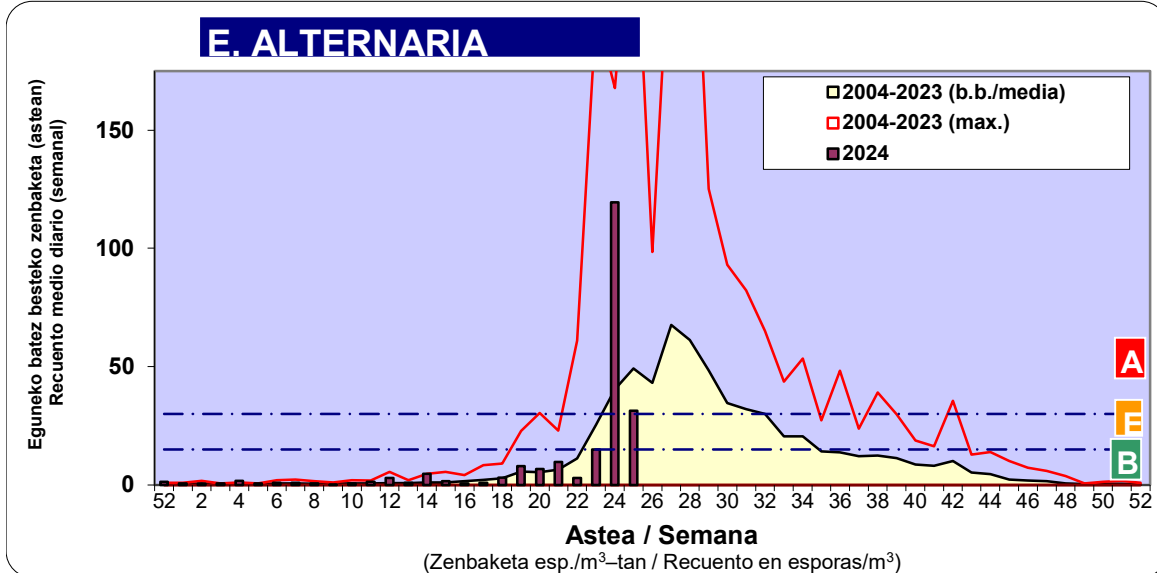

	Al / L	As / M	Az / X	Og / J	Or / V	Lr / S	Ig / D	b.b. / media
Mota / Tipo	17/06/24	18/06/24	19/06/24	20/06/24	21/06/24	22/06/24	23/06/24	
Acer								0
Foeniculum	1				1	1		0
Artemisia								0
Centaurea								0
Achillea	1	4						1
Taraxacum								0
Alnus								0
Betula								0
Corylus								0
Brassica								0
Sambucus	1	1						0
Chenop./Ama		1	1		1	1		1
Cupres./Taxa	2		1	1				1
Carex	1	1						0
Ericaceae	8							1
Mercurialis	1							0
Robinia								0
Castanea	5	3	1		3	1		2
Fagus								0
Quercus	70	53	6	1	8			20
Aesculus								0
Juglans								0
Laurus								0
Lilium		1						0
Magnolia								0
Acacia								0
Eucalyptus				1				0
Fraxinus								0
Ligustrum								0
Olea	5	5						1
Pinus	24	16	5	1	1			7
Cedrus								0
Plantago	9	18	7	2	3	1		6
Platanus								0
Gramineae	116	40	21	2	11	5	1	28
Rosacea			1					0
Rumex	4	3			1	1		1
Rhamnus								0
Populus								0
Salix								0
Tamarix								0
Tilia								0
Celtis								0
Ulmus								0
Urticaceae	53	18	18	5	26	2	1	18
Besterik/Otros	5	7	5		1			3
Esp. Alternaria	41	60	38	6	51	14	9	31
Guztira /Total	306	171	66	13	56	12	2	626

Zenbaketa ale/m3 – tan /
Recuento en granos/m3

■ Altua/Alto
■ Ertaina/Medio
■ Baxua/Bajo

4. POLEN MOTA INTERESGARRIAK / TIPOS POLÍNICOS DE INTERÉS

Estazioa / Estación **Vitoria - Gasteiz**

- Altua/Alto
- Ertaina/Medio
- Baxua/Bajo