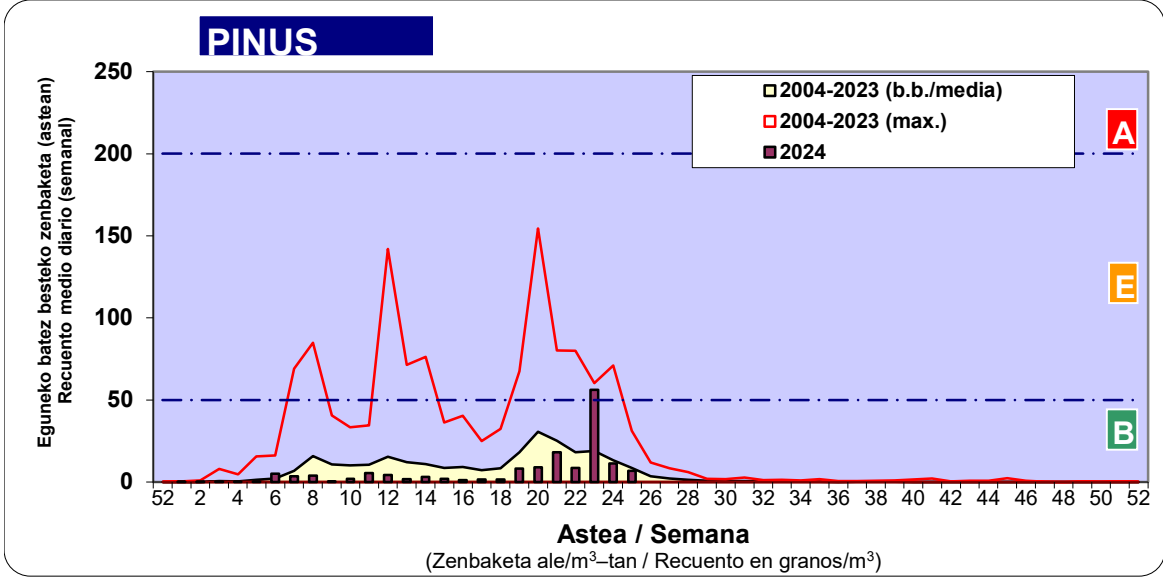

Estazioa / Estación **Vitoria - Gasteiz**

- Altua/Alto
- Ertaina/Medio
- Baxua/Bajo