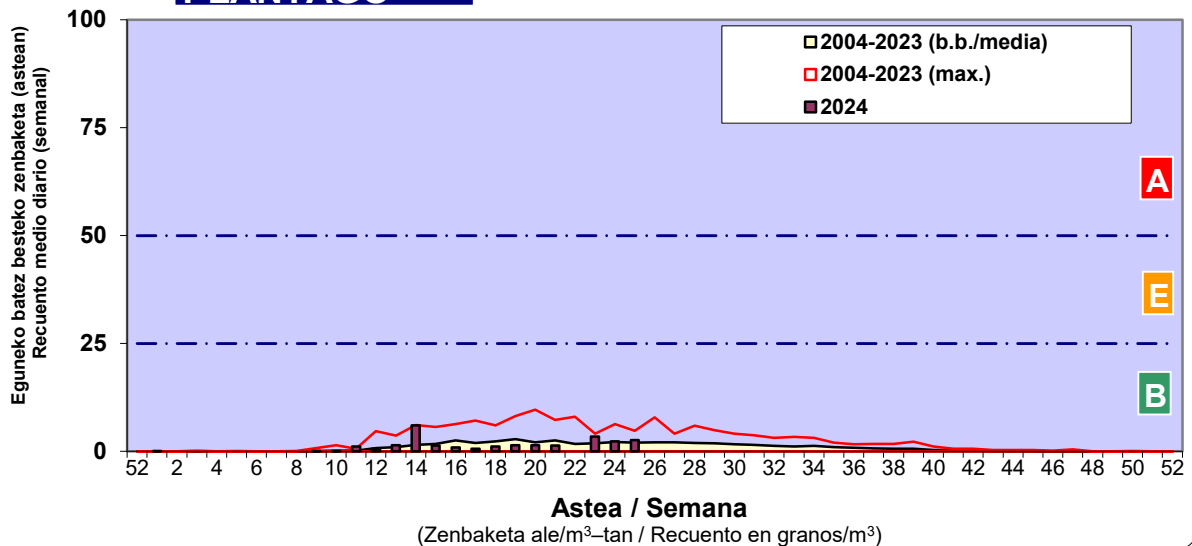

Estazioa / Estación

Donostia- San Sebastián

- Altua/Alto
- Ertaina/Medio
- Baxua/Bajo

PINUS

PLANTAGO

QUERCUS