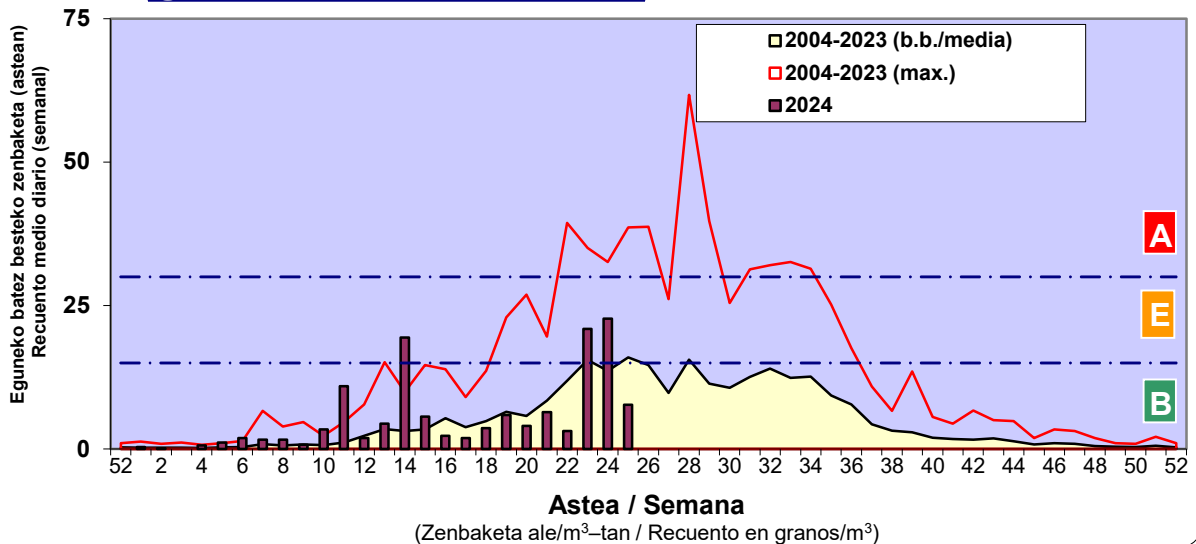

Zenbaketa ale/m3 – tan /
Recuento en granos/m3

■ Altua/Alto
■ Ertaina/Medio
■ Baxua/Bajo

4. POLEN MOTA INTERESGARRIAK / TIPOS POLÍNICOS DE INTERÉS

Estazioa / Estación

Donostia- San Sebastián

Altua/Alto

Ertaina/Medio

Baxua/Bajo

GRAMINEAE

E. ALTERNARIA

URTICA / PARIETARIA

Estazioa / Estación

Donostia- San Sebastián

- Altua/Alto
- Ertaina/Medio
- Baxua/Bajo

PINUS