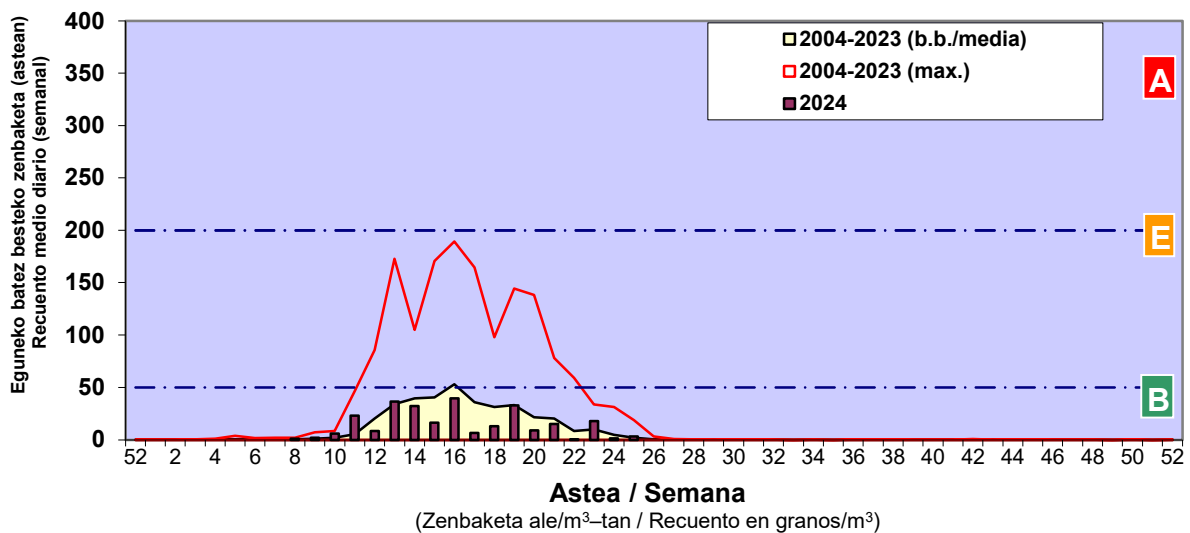

Estazioa / Estación

Donostia- San Sebastián

- Altua/Alto
- Ertaina/Medio
- Baxua/Bajo

PINUS

PLANTAGO

QUERCUS