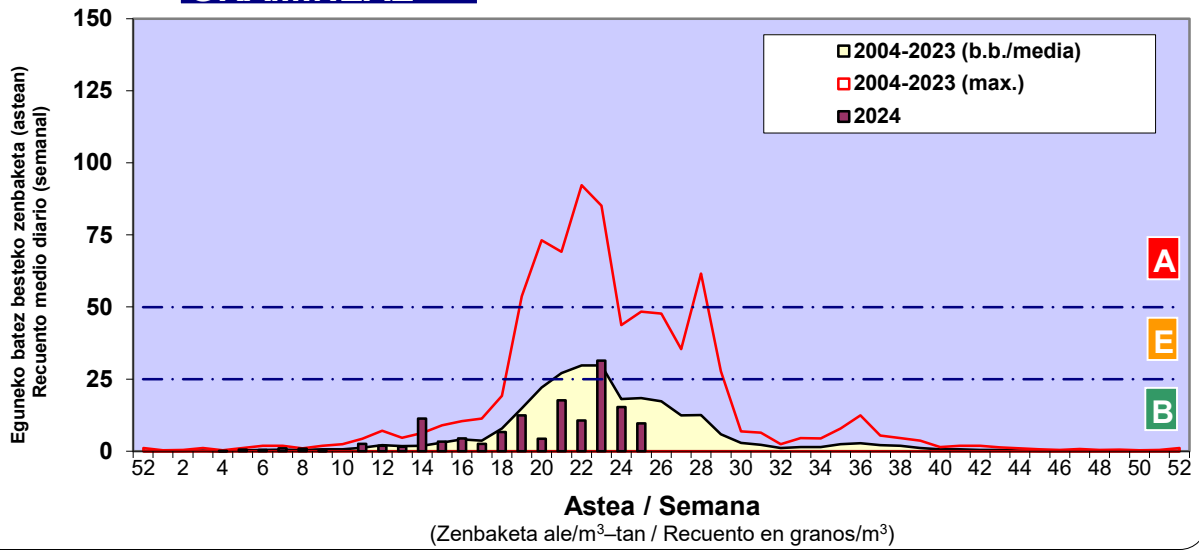

4. POLEN MOTA INTERESGARRIAK / TIPOS POLÍNICOS DE INTERÉS

Estazioa / Estación

Donostia- San Sebastián

Altua/Alto

Ertaina/Medio

Baxua/Bajo

GRAMINEAE