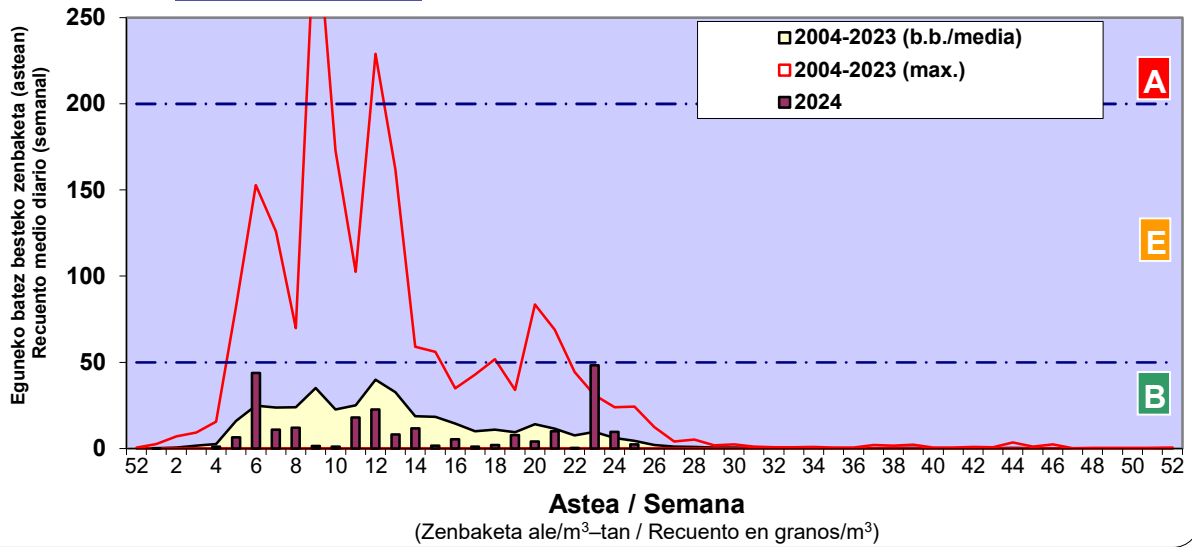

Zenbaketa ale/m3 – tan /
Recuento en granos/m3

■ Altua/Alto
■ Ertaina/Medio
■ Baxua/Bajo

4. POLEN MOTA INTERESGARRIAK / TIPOS POLÍNICOS DE INTERÉS

Estazioa / Estación

Donostia- San Sebastián

Altua/Alto

Ertaina/Medio

Baxua/Bajo

GRAMINEAE

E. ALTERNARIA

URTICA / PARIETARIA

Estazioa / Estación

Donostia- San Sebastián

- Altua/Alto
- Ertaina/Medio
- Baxua/Bajo

PINUS