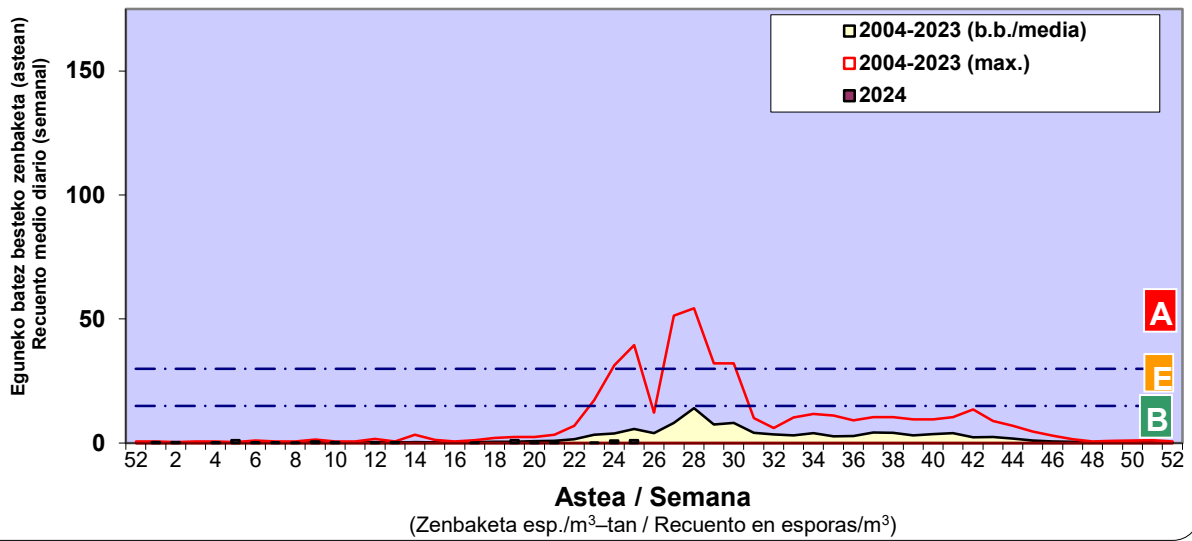

E. ALTERNARIA