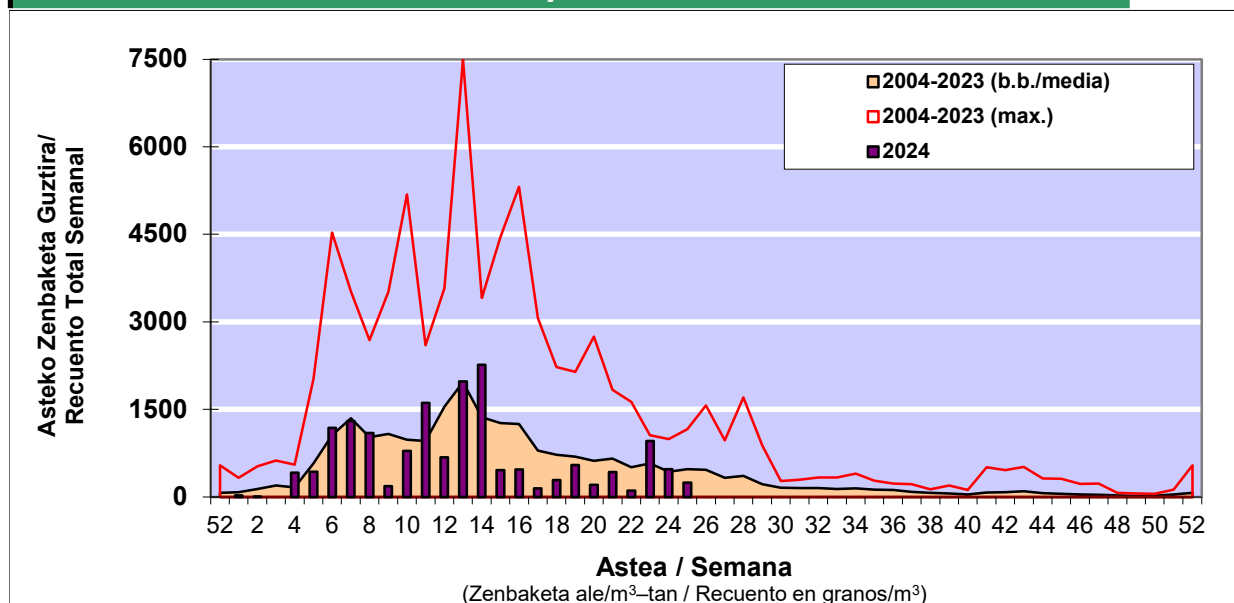

POLEN ZENBAKETA / RECuento DE POLEN

Osasun Sailaren Sarea / Red del Departamento de Salud

1. GAUR EGUNGO EGOERA / SITUACIÓN ACTUAL

		Astea/Semana	25
Estazioa / Estación	Donostia- San Sebastián	17/06-23/06	2024

Polen mota interesgarriak / Tipos polínicos de interés	Zuhaitza-Landarea / Árbol-Planta	Egoera / Situación*	Hurrengo asterako joera / Tendencia próxima semana
Gramineae	Graminea/Gramínea	Baxua / Bajo	=
E. Alternaria	Alternariaren esporak / Esporas de Alternaria	Baxua / Bajo	=
Urticaceas	Asuna-Horma-belarra/Ortiga-Parietaria	Ertaina / Medio	▼
Pinus	Pinua/Pino	Baxua / Bajo	▼
Plantago	Plataina/Llantén	Baxua / Bajo	=
Quercus	Haritza-Artea/Roble-Encina	Baxua / Bajo	▼
Castanea	Gaztainondoa/Castaño	Baxua / Bajo	=

*Ebaluaketa irizpideak, "Red Española de Aerobiología"-ren arabera /

2. ASTEKO ZENBAKETA GUZTIRA / RECuento TOTAL SEMANAL

Estazioa / Estación	Donostia- San Sebastián

Asteko Zenbaketa Orokorra / Recuento Total Semanal