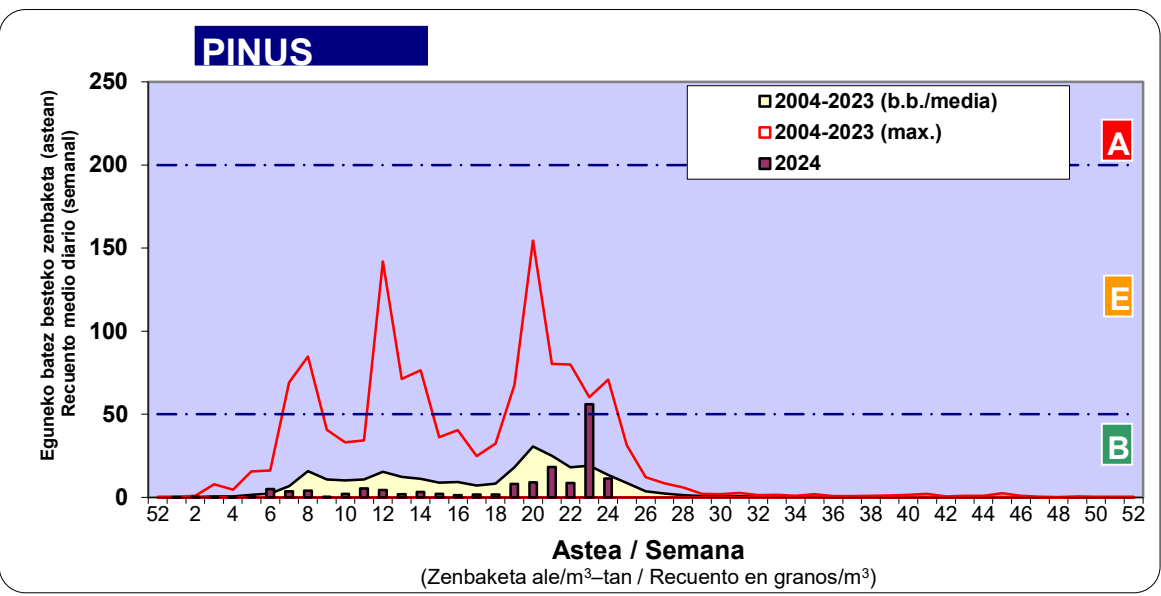

	Al / L	As / M	Az / X	Og / J	Or / V	Lr / S	Ig / D	b.b. / media
Mota / Tipo	10/06/24	11/06/24	12/06/24	13/06/24	14/06/24	15/06/24	16/06/24	
Acer				1				0
Foeniculum	1	1			1			0
Artemisia								0
Centaurea								0
Achillea			1	2	2		1	1
Taraxacum							1	0
Alnus								0
Betula								0
Corylus								0
Brassica					1			0
Sambucus		1		1	1	1	1	1
Chenop./Ama	1	1	1					0
Cupres./Taxa	1		1	3	13	1	5	3
Carex				1	1			0
Ericaceae				2	3	1	1	1
Mercurialis								0
Robinia								0
Castanea	1		1	2	2	3	9	3
Fagus					1			0
Quercus	11	10	5	122	63	24	34	38
Aesculus			1		1	1	1	1
Juglans								0
Laurus								0
Lilium								0
Magnolia								0
Acacia								0
Eucalyptus						1		0
Fraxinus							1	0
Ligustrum								0
Olea	1		1	4	3		3	2
Pinus	6	2	5	16	26	11	14	11
Cedrus								0
Plantago	4	5	2	13	17	7	18	9
Platanus				1	1			0
Gramineae	14	13	20	106	86	38	71	50
Rosacea								0
Rumex		1		3	3	1	2	1
Rhamnus								0
Populus								0
Salix								0
Tamarix								0
Tilia				1	1			0
Celtis								0
Ulmus								0
Urticaceae	15	18	15	36	18	25	37	23
Besterik/Otros	2	1	2	23	3	4	8	6
Esp. Alternaria	7	7	16	81	684	7	34	119
Guztira /Total	57	53	55	337	247	118	207	1074

Zenbaketa ale/m3 – tan /
Recuento en granos/m3

■ Altua/Alto
■ Ertaina/Medio
■ Baxua/Bajo

4. POLEN MOTA INTERESGARRIAK / TIPOS POLÍNICOS DE INTERÉS

Estazioa / Estación **Vitoria - Gasteiz**

- Altua/Alto
- Ertaina/Medio
- Baxua/Bajo

Estazioa / Estación **Vitoria - Gasteiz**

- Altua/Alto
- Ertaina/Medio
- Baxua/Bajo

Estazioa / Estación

Vitoria - Gasteiz

- Altua/Alto
- Ertaina/Medio
- Baxua/Bajo

PLANTAGO

QUERCUS

URTICA / PARIETARIA