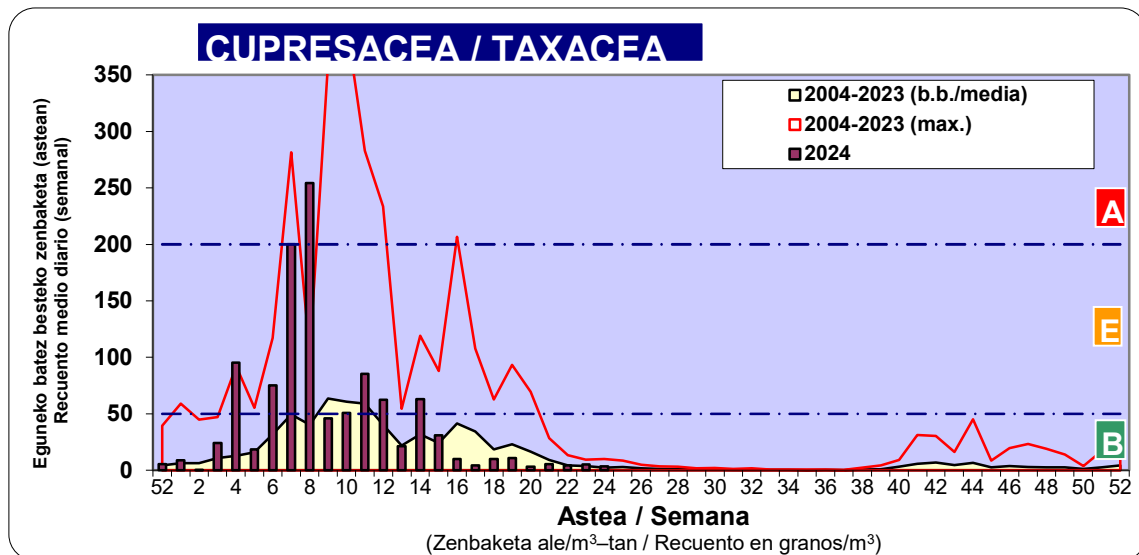

	Al / L	As / M	Az / X	Og / J	Or / V	Lr / S	Ig / D	b.b. / media
Mota / Tipo	10/06/24	11/06/24	12/06/24	13/06/24	14/06/24	15/06/24	16/06/24	
Acer				1				0
Foeniculum	1	1			1			0
Artemisia								0
Centaurea								0
Achillea			1	2	2		1	1
Taraxacum							1	0
Alnus								0
Betula								0
Corylus								0
Brassica					1			0
Sambucus		1		1	1	1	1	1
Chenop./Ama	1	1	1					0
Cupres./Taxa	1		1	3	13	1	5	3
Carex				1	1			0
Ericaceae				2	3	1	1	1
Mercurialis								0
Robinia								0
Castanea	1		1	2	2	3	9	3
Fagus					1			0
Quercus	11	10	5	122	63	24	34	38
Aesculus			1		1	1	1	1
Juglans								0
Laurus								0
Lilium								0
Magnolia								0
Acacia								0
Eucalyptus						1		0
Fraxinus							1	0
Ligustrum								0
Olea	1		1	4	3		3	2
Pinus	6	2	5	16	26	11	14	11
Cedrus								0
Plantago	4	5	2	13	17	7	18	9
Platanus				1	1			0
Gramineae	14	13	20	106	86	38	71	50
Rosacea								0
Rumex		1		3	3	1	2	1
Rhamnus								0
Populus								0
Salix								0
Tamarix								0
Tilia				1	1			0
Celtis								0
Ulmus								0
Urticaceae	15	18	15	36	18	25	37	23
Besterik/Otros	2	1	2	23	3	4	8	6
Esp. Alternaria	7	7	16	81	684	7	34	119
Guztira /Total	57	53	55	337	247	118	207	1074

Zenbaketa ale/m3 – tan /
Recuento en granos/m3

■ Altua/Alto
■ Ertaina/Medio
■ Baxua/Bajo

4. POLEN MOTA INTERESGARRIAK / TIPOS POLÍNICOS DE INTERÉS

Estazioa / Estación **Vitoria - Gasteiz**

- Altua/Alto
- Ertaina/Medio
- Baxua/Bajo