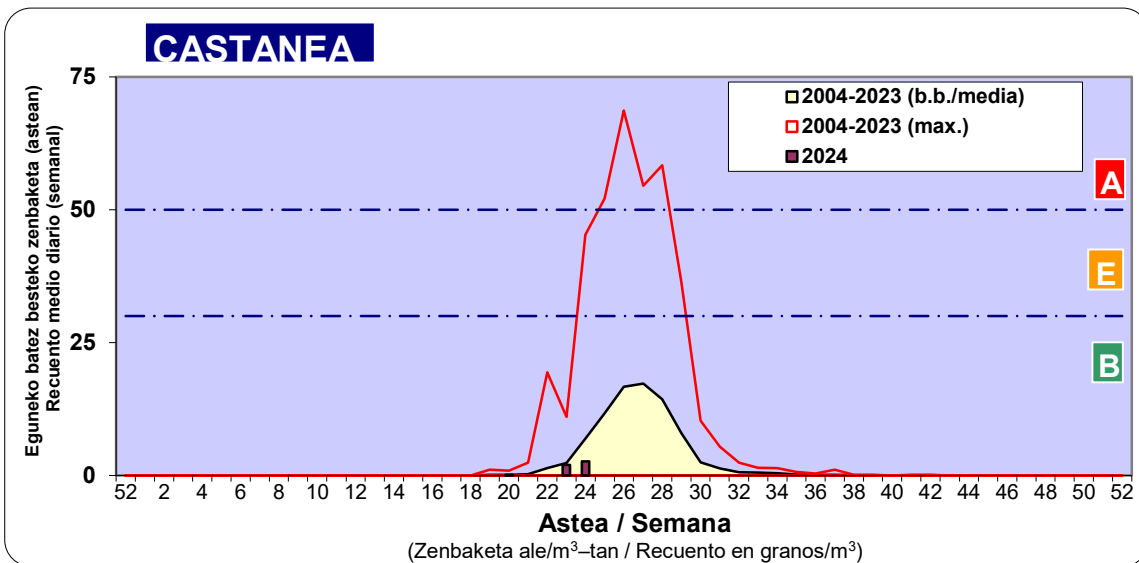

	Al / L	As / M	Az / X	Og / J	Or / V	Lr / S	Ig / D	b.b. / media
Mota / Tipo	10/06/24	11/06/24	12/06/24	13/06/24	14/06/24	15/06/24	16/06/24	
Acer				1				0
Foeniculum	1	1			1			0
Artemisia								0
Centaurea								0
Achillea			1	2	2		1	1
Taraxacum							1	0
Alnus								0
Betula								0
Corylus								0
Brassica					1			0
Sambucus		1		1	1	1	1	1
Chenop./Ama	1	1	1					0
Cupres./Taxa	1		1	3	13	1	5	3
Carex				1	1			0
Ericaceae				2	3	1	1	1
Mercurialis								0
Robinia								0
Castanea	1		1	2	2	3	9	3
Fagus					1			0
Quercus	11	10	5	122	63	24	34	38
Aesculus			1		1	1	1	1
Juglans								0
Laurus								0
Lilium								0
Magnolia								0
Acacia								0
Eucalyptus						1		0
Fraxinus							1	0
Ligustrum								0
Olea	1		1	4	3		3	2
Pinus	6	2	5	16	26	11	14	11
Cedrus								0
Plantago	4	5	2	13	17	7	18	9
Platanus				1	1			0
Gramineae	14	13	20	106	86	38	71	50
Rosacea								0
Rumex		1		3	3	1	2	1
Rhamnus								0
Populus								0
Salix								0
Tamarix								0
Tilia				1	1			0
Celtis								0
Ulmus								0
Urticaceae	15	18	15	36	18	25	37	23
Besterik/Otros	2	1	2	23	3	4	8	6
Esp. Alternaria	7	7	16	81	684	7	34	119
Guztira /Total	57	53	55	337	247	118	207	1074

Zenbaketa ale/m3 – tan /
Recuento en granos/m3

■ Altua/Alto
■ Ertaina/Medio
■ Baxua/Bajo

4. POLEN MOTA INTERESGARRIAK / TIPOS POLÍNICOS DE INTERÉS

Estazioa / Estación **Vitoria - Gasteiz**

- Altua/Alto
- Ertaina/Medio
- Baxua/Bajo