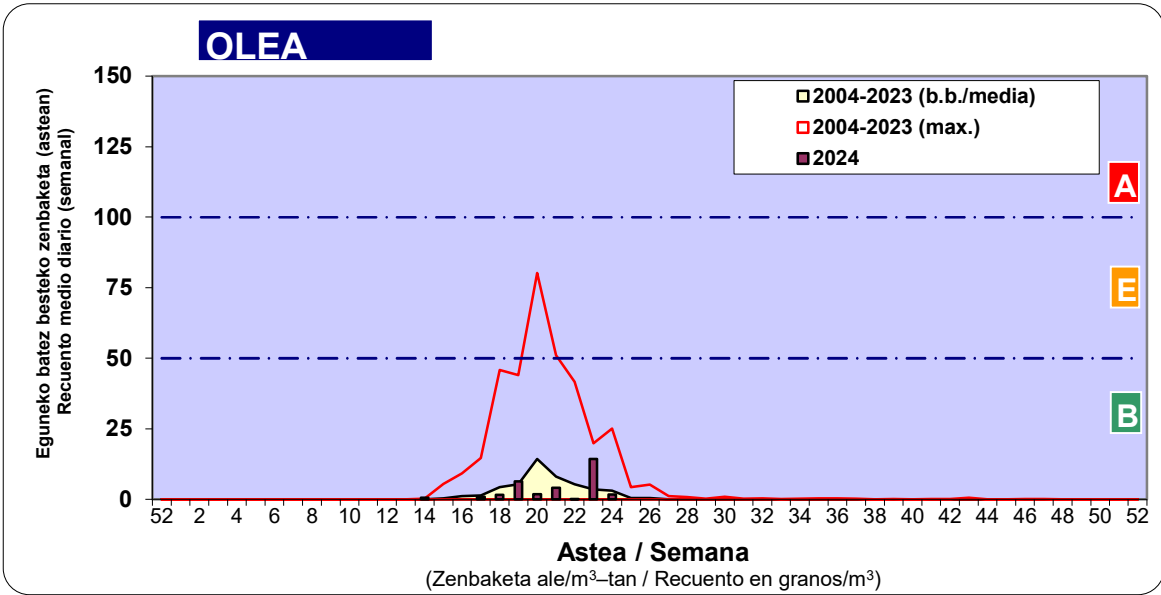

Estazioa / Estación **Vitoria - Gasteiz**

- Altua/Alto
- Ertaina/Medio
- Baxua/Bajo