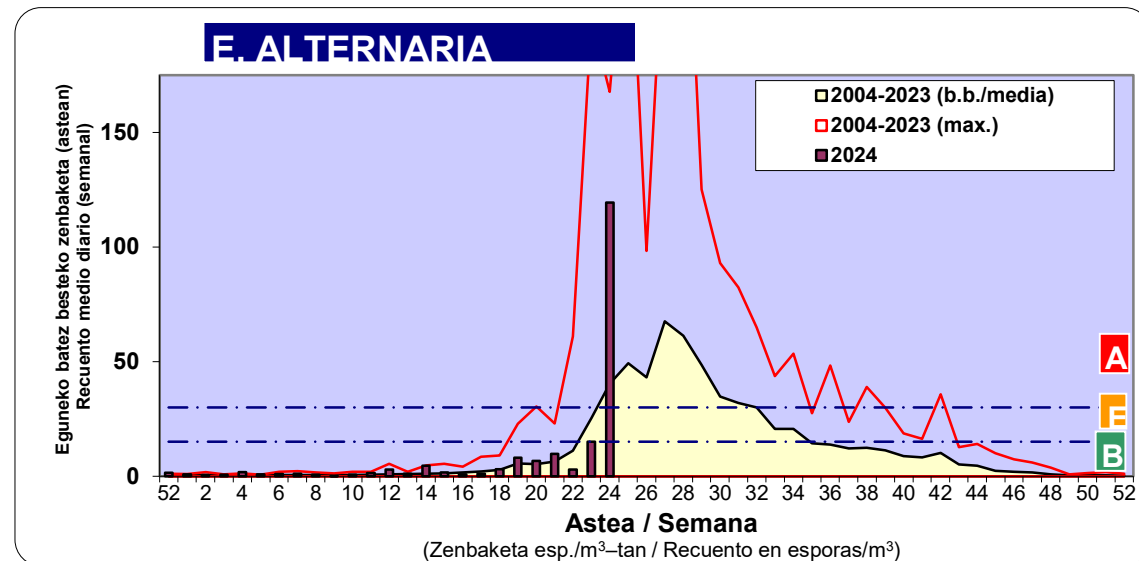

	Al / L	As / M	Az / X	Og / J	Or / V	Lr / S	Ig / D	b.b. / media
Mota / Tipo	10/06/24	11/06/24	12/06/24	13/06/24	14/06/24	15/06/24	16/06/24	
Acer				1				0
Foeniculum	1	1			1			0
Artemisia								0
Centaurea								0
Achillea			1	2	2		1	1
Taraxacum							1	0
Alnus								0
Betula								0
Corylus								0
Brassica					1			0
Sambucus		1		1	1	1	1	1
Chenop./Ama	1	1	1					0
Cupres./Taxa	1		1	3	13	1	5	3
Carex				1	1			0
Ericaceae				2	3	1	1	1
Mercurialis								0
Robinia								0
Castanea	1		1	2	2	3	9	3
Fagus					1			0
Quercus	11	10	5	122	63	24	34	38
Aesculus			1		1	1	1	1
Juglans								0
Laurus								0
Lilium								0
Magnolia								0
Acacia								0
Eucalyptus						1		0
Fraxinus							1	0
Ligustrum								0
Olea	1		1	4	3		3	2
Pinus	6	2	5	16	26	11	14	11
Cedrus								0
Plantago	4	5	2	13	17	7	18	9
Platanus				1	1			0
Gramineae	14	13	20	106	86	38	71	50
Rosacea								0
Rumex		1		3	3	1	2	1
Rhamnus								0
Populus								0
Salix								0
Tamarix								0
Tilia				1	1			0
Celtis								0
Ulmus								0
Urticaceae	15	18	15	36	18	25	37	23
Besterik/Otros	2	1	2	23	3	4	8	6
Esp. Alternaria	7	7	16	81	684	7	34	119
Guztira /Total	57	53	55	337	247	118	207	1074

Zenbaketa ale/m3 – tan /
Recuento en granos/m3

■ Altua/Alto
■ Ertaina/Medio
■ Baxua/Bajo

4. POLEN MOTA INTERESGARRIAK / TIPOS POLÍNICOS DE INTERÉS

Estazioa / Estación **Vitoria - Gasteiz**

- Altua/Alto
- Ertaina/Medio
- Baxua/Bajo