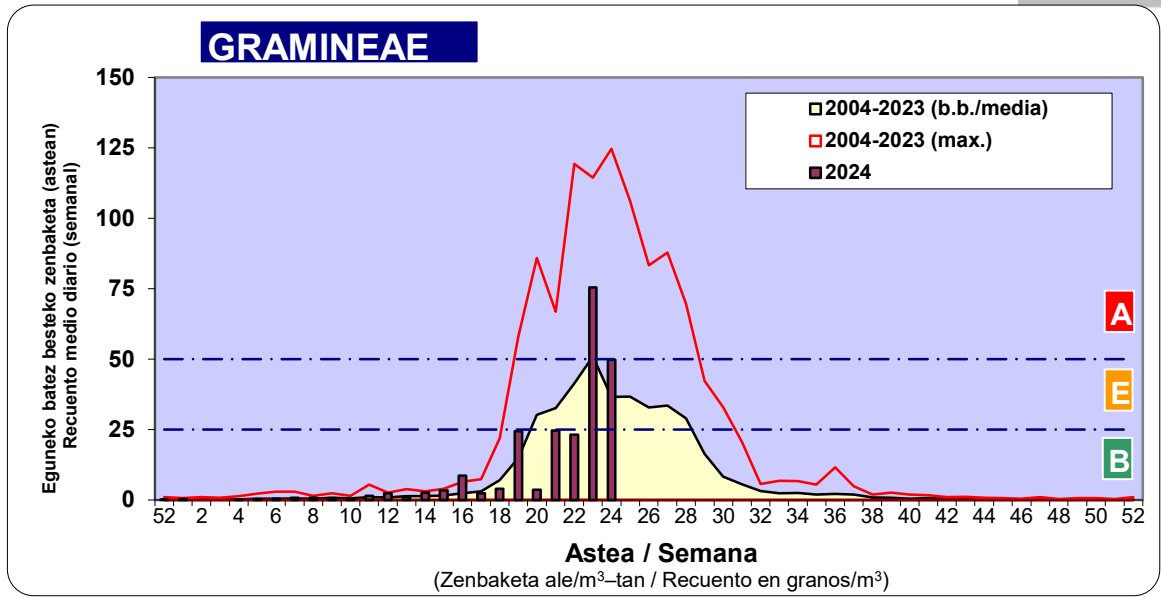

	Al / L	As / M	Az / X	Og / J	Or / V	Lr / S	Ig / D	b.b. / media
Mota / Tipo	10/06/24	11/06/24	12/06/24	13/06/24	14/06/24	15/06/24	16/06/24	
Acer				1				0
Foeniculum	1	1			1			0
Artemisia								0
Centaurea								0
Achillea			1	2	2		1	1
Taraxacum							1	0
Alnus								0
Betula								0
Corylus								0
Brassica					1			0
Sambucus		1		1	1	1	1	1
Chenop./Ama	1	1	1					0
Cupres./Taxa	1		1	3	13	1	5	3
Carex				1	1			0
Ericaceae				2	3	1	1	1
Mercurialis								0
Robinia								0
Castanea	1		1	2	2	3	9	3
Fagus					1			0
Quercus	11	10	5	122	63	24	34	38
Aesculus			1		1	1	1	1
Juglans								0
Laurus								0
Lilium								0
Magnolia								0
Acacia								0
Eucalyptus						1		0
Fraxinus							1	0
Ligustrum								0
Olea	1		1	4	3		3	2
Pinus	6	2	5	16	26	11	14	11
Cedrus								0
Plantago	4	5	2	13	17	7	18	9
Platanus				1	1			0
Gramineae	14	13	20	106	86	38	71	50
Rosacea								0
Rumex		1		3	3	1	2	1
Rhamnus								0
Populus								0
Salix								0
Tamarix								0
Tilia				1	1			0
Celtis								0
Ulmus								0
Urticaceae	15	18	15	36	18	25	37	23
Besterik/Otros	2	1	2	23	3	4	8	6
Esp. Alternaria	7	7	16	81	684	7	34	119
Guztira /Total	57	53	55	337	247	118	207	1074

Zenbaketa ale/m3 – tan /
Recuento en granos/m3

■ Altua/Alto
■ Ertaina/Medio
■ Baxua/Bajo

4. POLEN MOTA INTERESGARRIAK / TIPOS POLÍNICOS DE INTERÉS

Estazioa / Estación **Vitoria - Gasteiz**

- Altua/Alto
- Ertaina/Medio
- Baxua/Bajo

Estazioa / Estación **Vitoria - Gasteiz**

- Altua/Alto
- Ertaina/Medio
- Baxua/Bajo

Estazioa / Estación

Vitoria - Gasteiz

- Altua/Alto
- Ertaina/Medio
- Baxua/Bajo

PLANTAGO

QUERCUS

URTICA / PARIETARIA