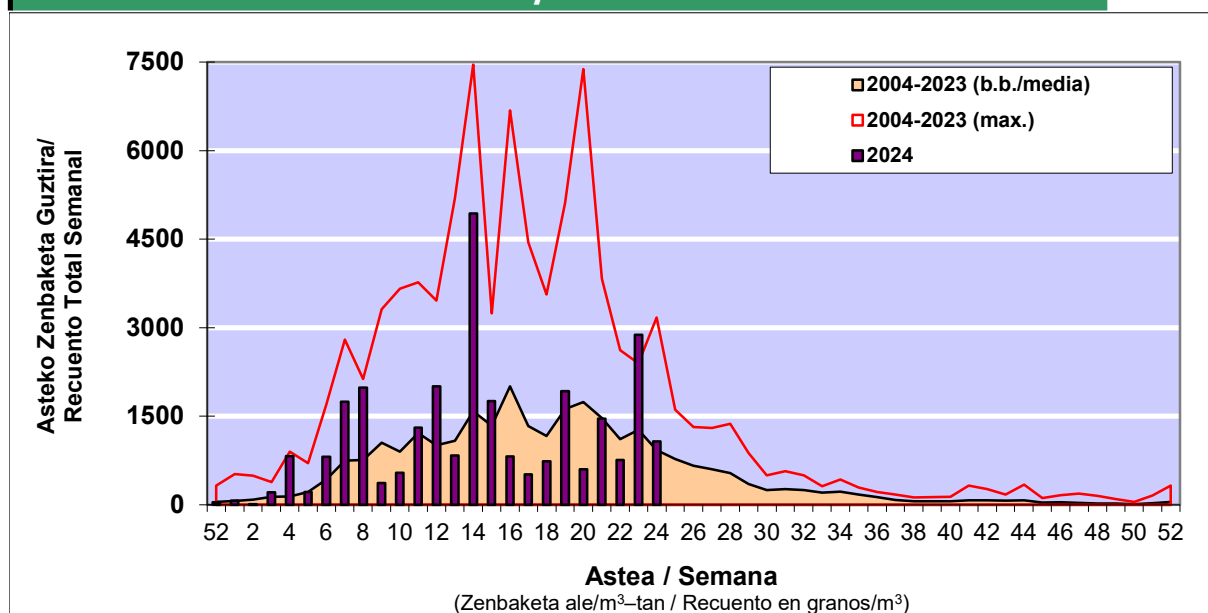

POLEN ZENBAKETA / RECUENTO DE POLEN

Osasun Sailaren Sarea / Red del Departamento de Salud

1. GAUR EGUNGO EGOERA / SITUACIÓN ACTUAL

		Astea/Semana	24
Estazioa / Estación	Vitoria - Gasteiz	10/06-16/06	2024

Polen mota interesgarriak / Tipos polínicos de interés	Zuhaitza-Landarea / Árbol- Planta	Egoera / Situación*	Hurrengo asterako joera / Tendencia próxima semana
Castanea	Gaztainondo/Castaño	Baxua / Bajo	=
Cupresaceas /Taxaceas	Altzifrea-Hagina/Ciprés-Tejo	Baxua / Bajo	▼
E. Alternaria	Alternariaren esporak / Esporas de Alternaria	Altua / Alto	▼
Gramineae	Graminea/Gramínea	Ertaina / Medio	▼
Olea	Olibondo/Olivo	Baxua / Bajo	▼
Pinus	Pinua/Pino	Baxua / Bajo	▼
Plantago	Plataina/Llantén	Baxua / Bajo	=
Quercus	Haritza-Artea/Roble-Encina	Baxua / Bajo	▼
Urticaceas	Asuna-Horma-belarra/Ortiga-Pa	Ertaina / Medio	=

*Ebaluaketa irizpideak, "Red Española de Aerobiología"-ren arabera /

2. ASTEKO ZENBAKETA GUZTIRA / RECUENTO TOTAL SEMANAL

Estazioa / Estación	Vitoria - Gasteiz

Asteko Zenbaketa Orokorra / Recuento Total Semanal