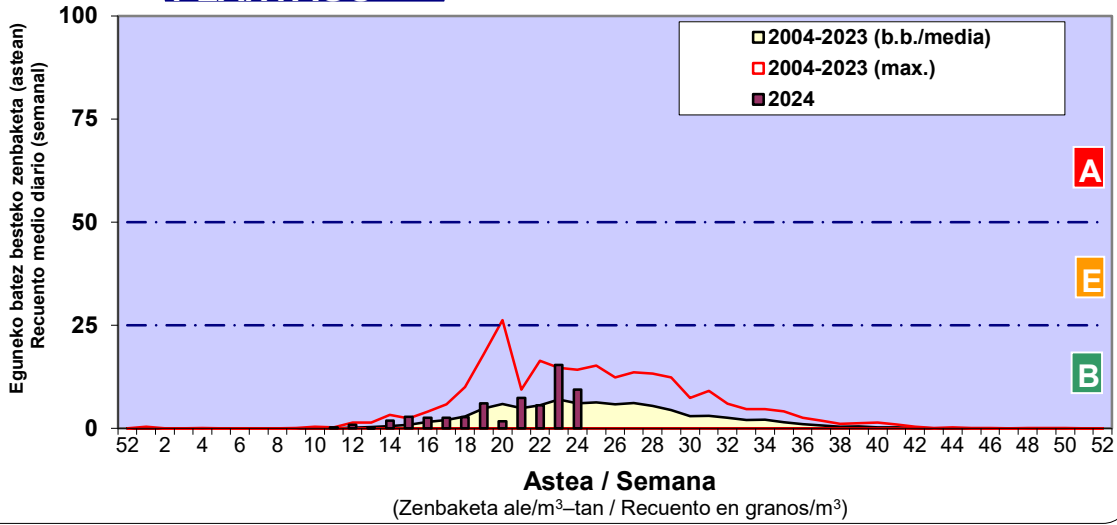

Zenbaketa ale/m3 – tan /
Recuento en granos/m3

■ Altua/Alto
■ Ertaina/Medio
■ Baxua/Bajo

4. POLEN MOTA INTERESGARRIAK / TIPOS POLÍNICOS DE INTERÉS

Estazioa / Estación **Vitoria - Gasteiz**

- Altua/Alto
- Ertaina/Medio
- Baxua/Bajo

Estazioa / Estación **Vitoria - Gasteiz**

- Altua/Alto
- Ertaina/Medio
- Baxua/Bajo

Estazioa / Estación

Vitoria - Gasteiz

- Altua/Alto
- Ertaina/Medio
- Baxua/Bajo

PLANTAGO

QUERCUS

URTICA / PARIETARIA