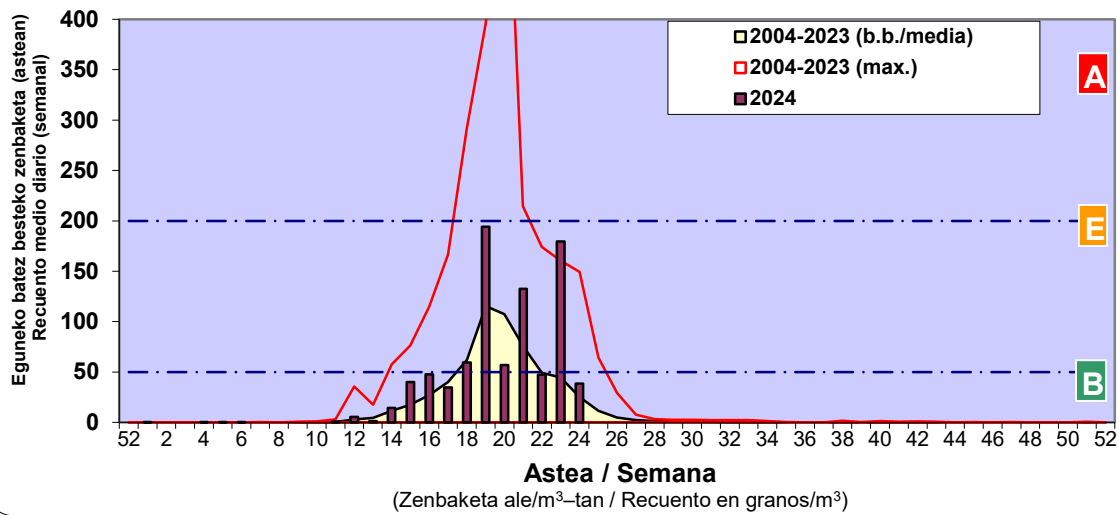

Zenbaketa ale/m3 – tan /
Recuento en granos/m3

■ Altua/Alto
■ Ertaina/Medio
■ Baxua/Bajo

4. POLEN MOTA INTERESGARRIAK / TIPOS POLÍNICOS DE INTERÉS

Estazioa / Estación **Vitoria - Gasteiz**

- Altua/Alto
- Ertaina/Medio
- Baxua/Bajo

Estazioa / Estación **Vitoria - Gasteiz**

- Altua/Alto
- Ertaina/Medio
- Baxua/Bajo

Estazioa / Estación

Vitoria - Gasteiz

- Altua/Alto
- Ertaina/Medio
- Baxua/Bajo

PLANTAGO

QUERCUS

URTICA / PARIETARIA