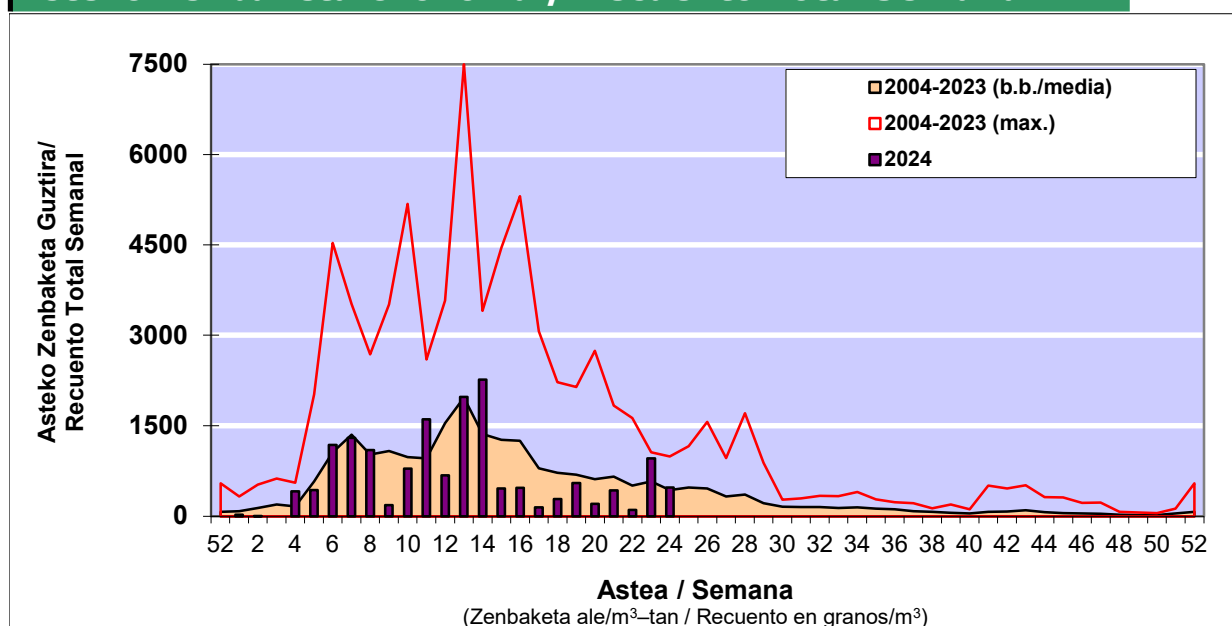

POLEN ZENBAKETA / RECuento DE POLEN

Osasun Sailaren Sarea / Red del Departamento de Salud

1. GAUR EGUNGO EGOERA / SITUACIÓN ACTUAL

		Astea/Semana	24
Estazioa / Estación	Donostia- San Sebastián	10/06-16/06	2024

Polen mota interesgarriak / Tipos polínicos de interés	Zuhaitza-Landarea / Árbol-Planta	Egoera / Situación*	Hurrengo asterako joera / Tendencia próxima semana
Castanea	Gaztainondoa/Castaño	Baxua / Bajo	=
E. Alternaria	Alternariaren esporak / Esporas de Alternaria	Baxua / Bajo	=
Gramineae	Graminea/Gramínea	Baxua / Bajo	=
Pinus	Pinua/Pino	Baxua / Bajo	▼
Plantago	Plataina/Llantén	Baxua / Bajo	=
Quercus	Haritza-Artea/Roble-Encina	Baxua / Bajo	▼
Urticaceas	Asuna-Horma-belarra/Ortiga-Parietaria	Ertaina / Medio	▼

*Ebaluaketa irizpideak, "Red Española de Aerobiología"-ren arabera /

2. ASTEKO ZENBAKETA GUZTIRA / RECuento TOTAL SEMANAL

Estazioa / Estación	Donostia- San Sebastián

Asteko Zenbaketa Orokorra / Recuento Total Semanal