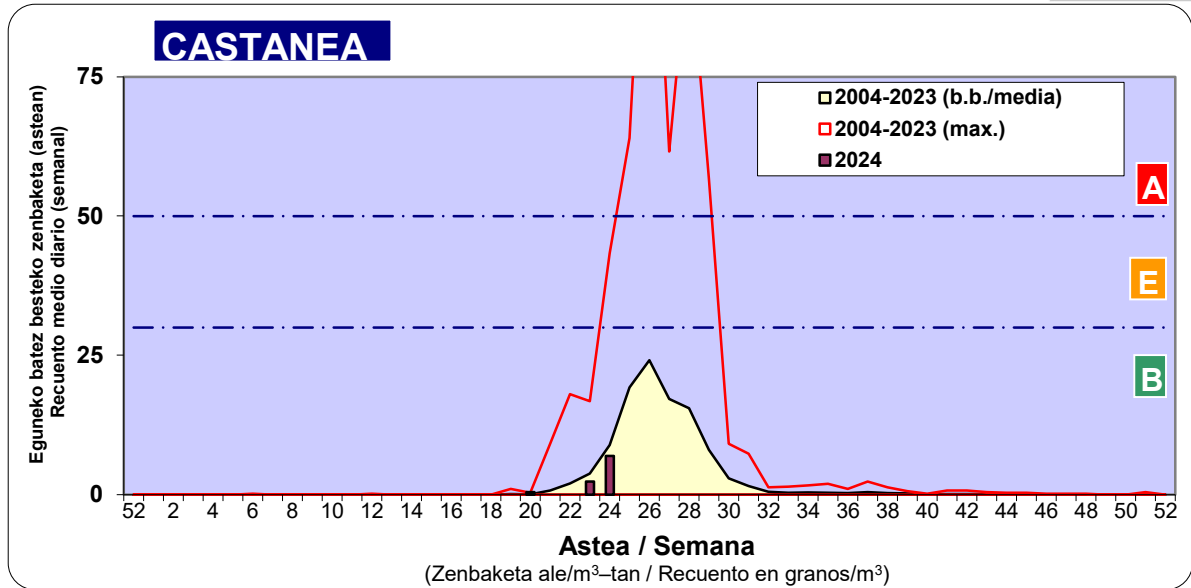

*Ebaluaketa irizpideak, "Red Española de Aerobiología"-ren arabera /

2. ASTEKO ZENBAKETA GUZTIRA / RECuento TOTAL SEMANAL

Estazioa / Estación	Donostia- San Sebastián
----------------------------	--------------------------------

Asteko Zenbaketa Orokorra / Recuento Total Semanal

3. ASTEKO ZENBAKETA / RECUESTO SEMANAL

2024

Estazioa / Estación	Donostia- San Sebastián						Astea/Semana	24
	Al / L	As / M	Az / X	Og / J	Or / V	Lr / S	Ig / D	b.b. / media
Mota / Tipo	10/06/24	11/06/24	12/06/24	13/06/24	14/06/24	15/06/24	16/06/24	
Acer								0
Foeniculum				1		1		0
Artemisia								0
Centaurea								0
Achillea			1		1			0
Taraxacum								0
Alnus	1							0
Betula				1				0
Corylus								0
Brassica								0
Sambucus								0
Chenop./Ama								0
Cupres./Taxa	2			1			1	1
Carex					1			0
Ericaceae				1	4			1
Mercurialis								0
Robinia								0
Castanea			2	17	9	5	15	7
Fagus								0
Quercus				8	2			1
Aesculus								0
Juglans								0
Laurus								0
Lilium								0
Magnolia								0
Acacia								0
Eucalyptus							1	0
Fraxinus								0
Ligustrum								0
Olea	2			1	3		1	1
Pinus	2	1	1	40	12	3	9	10
Cedrus								0
Plantago	1		1	5	4	1	4	2
Platanus								0
Gramineae	5	1	17	46	17	4	17	15
Rosacea								0
Rumex				2	4	1	1	1
Rhamnus								0
Populus								0
Salix								0
Tamarix								0
Tilia				1				0
Celtis								0
Ulmus								0
Urticaceae	24	10	26	69	11	4	15	23
Besterik/Otros	8	1	2	5	6	7	5	5
Esp. Alternaria		1	2	2	1		1	1
Guztira /Total	45	13	50	198	74	26	69	475

Zenbaketa ale/m3 – tan /
Recuento en granos/m3

■ Altua/Alto
■ Ertaina/Medio
■ Baxua/Bajo

4. POLEN MOTA INTERESGARRIAK / TIPOS POLÍNICOS DE INTERÉS

Estazioa / Estación **Donostia- San Sebastián**

- Altua/Alto
- Ertaina/Medio
- Baxua/Bajo

Estazioa / Estación

Vitoria - Gasteiz

- Altua/Alto
- Ertaina/Medio
- Baxua/Bajo

Estazioa / Estación

Vitoria - Gasteiz

- Altua/Alto
- Ertaina/Medio
- Baxua/Bajo

URTICA / PARIETARIA