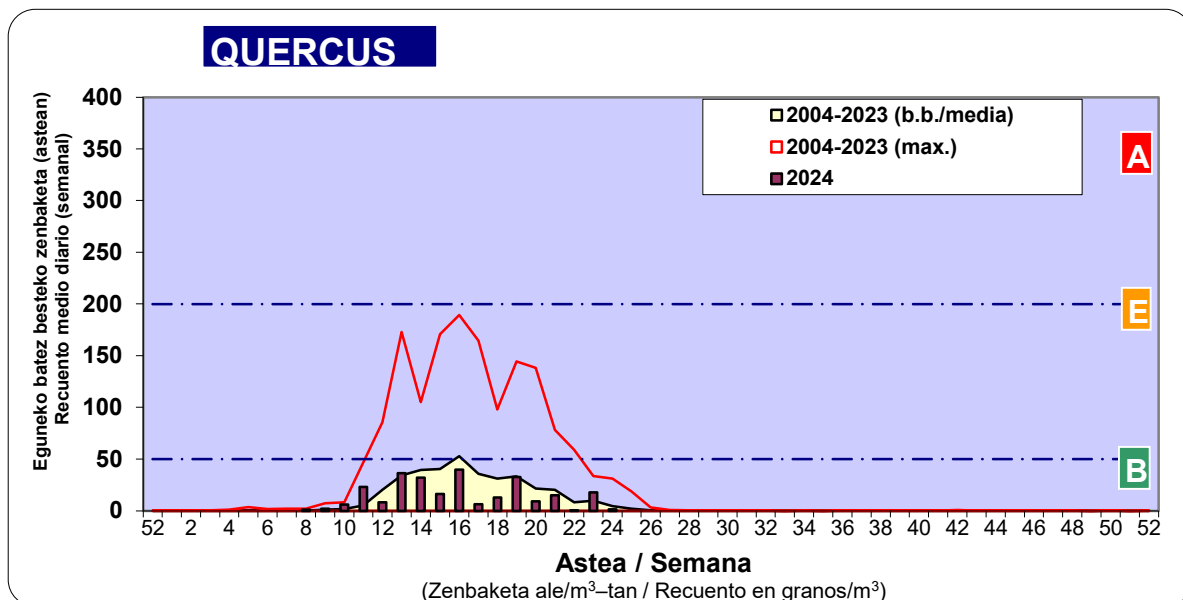

Asteko Zenbaketa Orokorra / Recuento Total Semanal

3. ASTEKO ZENBAKETA / RECUESTO SEMANAL

2024

Estazioa / Estación	Donostia- San Sebastián						Astea/Semana	24
	Al / L	As / M	Az / X	Og / J	Or / V	Lr / S	Ig / D	b.b. / media
Mota / Tipo	10/06/24	11/06/24	12/06/24	13/06/24	14/06/24	15/06/24	16/06/24	
Acer								0
Foeniculum				1		1		0
Artemisia								0
Centaurea								0
Achillea			1		1			0
Taraxacum								0
Alnus	1							0
Betula				1				0
Corylus								0
Brassica								0
Sambucus								0
Chenop./Ama								0
Cupres./Taxa	2			1			1	1
Carex					1			0
Ericaceae				1	4			1
Mercurialis								0
Robinia								0
Castanea			2	17	9	5	15	7
Fagus								0
Quercus				8	2			1
Aesculus								0
Juglans								0
Laurus								0
Lilium								0
Magnolia								0
Acacia								0
Eucalyptus							1	0
Fraxinus								0
Ligustrum								0
Olea	2			1	3		1	1
Pinus	2	1	1	40	12	3	9	10
Cedrus								0
Plantago	1		1	5	4	1	4	2
Platanus								0
Gramineae	5	1	17	46	17	4	17	15
Rosacea								0
Rumex				2	4	1	1	1
Rhamnus								0
Populus								0
Salix								0
Tamarix								0
Tilia				1				0
Celtis								0
Ulmus								0
Urticaceae	24	10	26	69	11	4	15	23
Besterik/Otros	8	1	2	5	6	7	5	5
Esp. Alternaria		1	2	2	1		1	1
Guztira /Total	45	13	50	198	74	26	69	475

Zenbaketa ale/m3 – tan /
Recuento en granos/m3

■ Altua/Alto
■ Ertaina/Medio
■ Baxua/Bajo

4. POLEN MOTA INTERESGARRIAK / TIPOS POLÍNICOS DE INTERÉS

Estazioa / Estación **Donostia- San Sebastián**

- Altua/Alto
- Ertaina/Medio
- Baxua/Bajo

Estazioa / Estación

Vitoria - Gasteiz

- Altua/Alto
- Ertaina/Medio
- Baxua/Bajo

Estazioa / Estación

Vitoria - Gasteiz

- Altua/Alto
- Ertaina/Medio
- Baxua/Bajo

URTICA / PARIETARIA