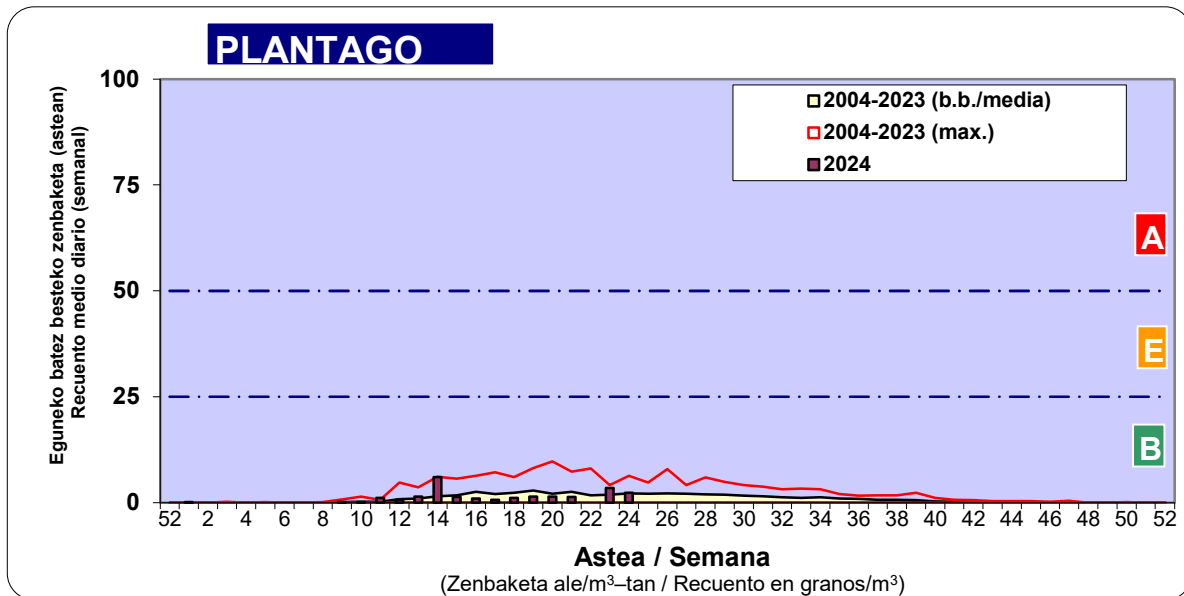

Estazioa / Estación

Vitoria - Gasteiz

- Altua/Alto
- Ertaina/Medio
- Baxua/Bajo