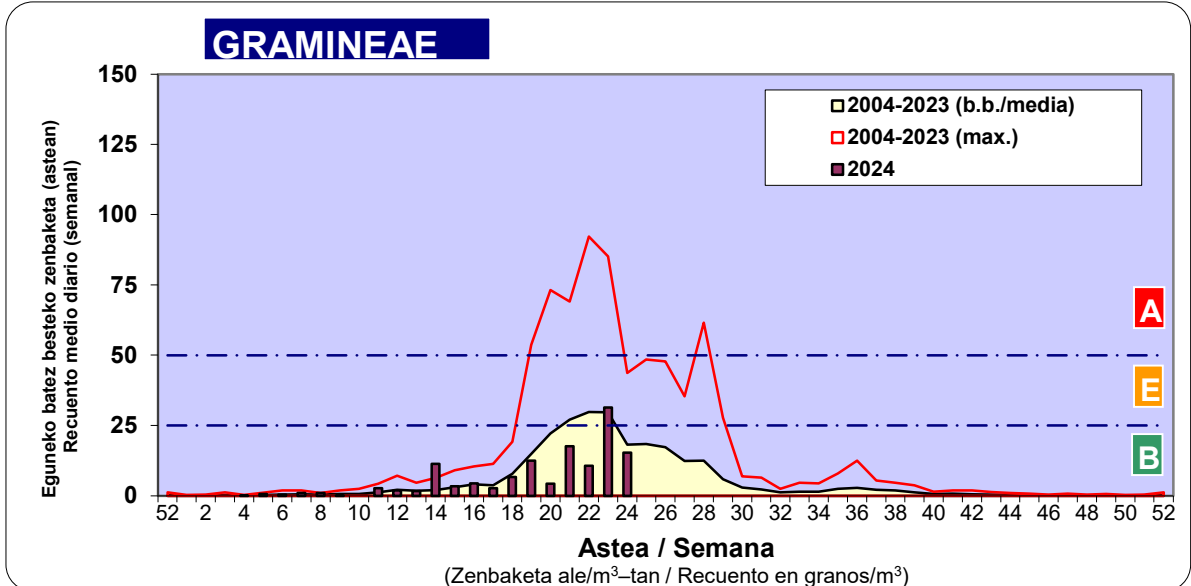

*Ebaluaketa irizpideak, "Red Española de Aerobiología"-ren arabera /

2. ASTEKO ZENBAKETA GUZTIRA / RECuento TOTAL SEMANAL

Estazioa / Estación	Donostia- San Sebastián
----------------------------	--------------------------------

Asteko Zenbaketa Orokorra / Recuento Total Semanal

3. ASTEKO ZENBAKETA / RECUESTO SEMANAL

2024

Estazioa / Estación	Donostia- San Sebastián						Astea/Semana	24
	Al / L	As / M	Az / X	Og / J	Or / V	Lr / S	Ig / D	b.b. / media
Mota / Tipo	10/06/24	11/06/24	12/06/24	13/06/24	14/06/24	15/06/24	16/06/24	
Acer								0
Foeniculum				1		1		0
Artemisia								0
Centaurea								0
Achillea			1		1			0
Taraxacum								0
Alnus	1							0
Betula				1				0
Corylus								0
Brassica								0
Sambucus								0
Chenop./Ama								0
Cupres./Taxa	2			1			1	1
Carex					1			0
Ericaceae				1	4			1
Mercurialis								0
Robinia								0
Castanea			2	17	9	5	15	7
Fagus								0
Quercus				8	2			1
Aesculus								0
Juglans								0
Laurus								0
Lilium								0
Magnolia								0
Acacia								0
Eucalyptus							1	0
Fraxinus								0
Ligustrum								0
Olea	2			1	3		1	1
Pinus	2	1	1	40	12	3	9	10
Cedrus								0
Plantago	1		1	5	4	1	4	2
Platanus								0
Gramineae	5	1	17	46	17	4	17	15
Rosacea								0
Rumex				2	4	1	1	1
Rhamnus								0
Populus								0
Salix								0
Tamarix								0
Tilia				1				0
Celtis								0
Ulmus								0
Urticaceae	24	10	26	69	11	4	15	23
Besterik/Otros	8	1	2	5	6	7	5	5
Esp. Alternaria		1	2	2	1		1	1
Guztira /Total	45	13	50	198	74	26	69	475

Zenbaketa ale/m3 – tan /
Recuento en granos/m3

■ Altua/Alto
■ Ertaina/Medio
■ Baxua/Bajo

4. POLEN MOTA INTERESGARRIAK / TIPOS POLÍNICOS DE INTERÉS

Estazioa / Estación **Donostia- San Sebastián**

- Altua/Alto
- Ertaina/Medio
- Baxua/Bajo

Estazioa / Estación

Vitoria - Gasteiz

- Altua/Alto
- Ertaina/Medio
- Baxua/Bajo

Estazioa / Estación

Vitoria - Gasteiz

- Altua/Alto
- Ertaina/Medio
- Baxua/Bajo

URTICA / PARIETARIA