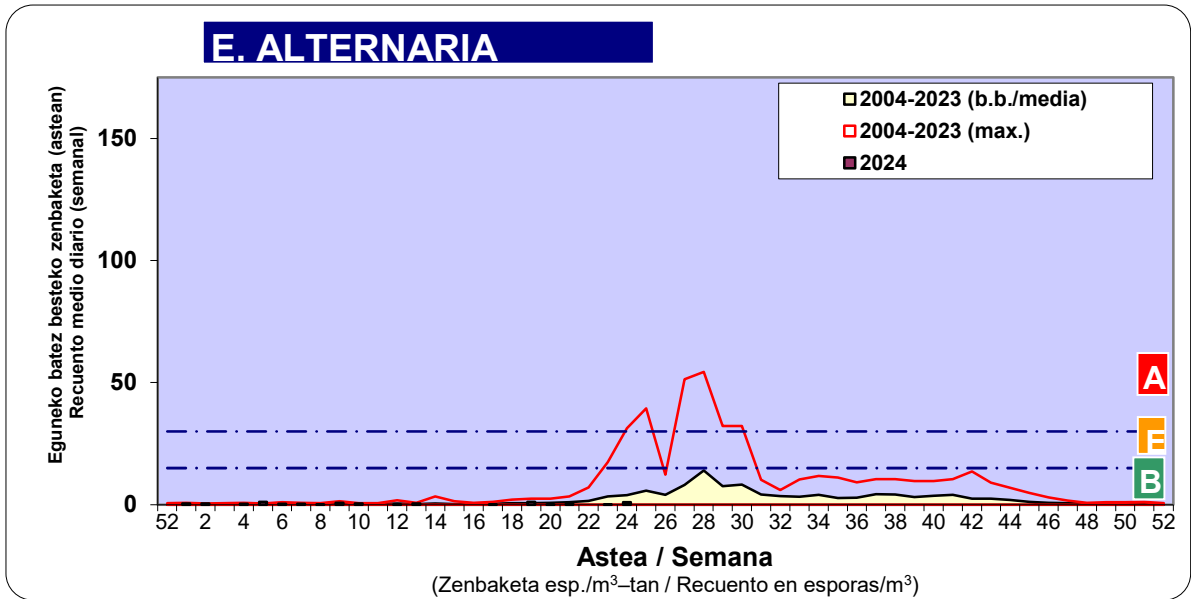

Asteko Zenbaketa Orokorra / Recuento Total Semanal

3. ASTEKO ZENBAKETA / RECUESTO SEMANAL

2024

Estazioa / Estación	Donostia- San Sebastián						Astea/Semana	24
	Al / L	As / M	Az / X	Og / J	Or / V	Lr / S	Ig / D	b.b. / media
Mota / Tipo	10/06/24	11/06/24	12/06/24	13/06/24	14/06/24	15/06/24	16/06/24	
Acer								0
Foeniculum				1		1		0
Artemisia								0
Centaurea								0
Achillea			1		1			0
Taraxacum								0
Alnus	1							0
Betula				1				0
Corylus								0
Brassica								0
Sambucus								0
Chenop./Ama								0
Cupres./Taxa	2			1			1	1
Carex					1			0
Ericaceae				1	4			1
Mercurialis								0
Robinia								0
Castanea			2	17	9	5	15	7
Fagus								0
Quercus				8	2			1
Aesculus								0
Juglans								0
Laurus								0
Lilium								0
Magnolia								0
Acacia								0
Eucalyptus							1	0
Fraxinus								0
Ligustrum								0
Olea	2			1	3		1	1
Pinus	2	1	1	40	12	3	9	10
Cedrus								0
Plantago	1		1	5	4	1	4	2
Platanus								0
Gramineae	5	1	17	46	17	4	17	15
Rosacea								0
Rumex				2	4	1	1	1
Rhamnus								0
Populus								0
Salix								0
Tamarix								0
Tilia				1				0
Celtis								0
Ulmus								0
Urticaceae	24	10	26	69	11	4	15	23
Besterik/Otros	8	1	2	5	6	7	5	5
Esp. Alternaria		1	2	2	1		1	1
Guztira /Total	45	13	50	198	74	26	69	475

Zenbaketa ale/m3 – tan /
Recuento en granos/m3

■ Altua/Alto
■ Ertaina/Medio
■ Baxua/Bajo

4. POLEN MOTA INTERESGARRIAK / TIPOS POLÍNICOS DE INTERÉS

Estazioa / Estación **Donostia- San Sebastián**

- Altua/Alto
- Ertaina/Medio
- Baxua/Bajo