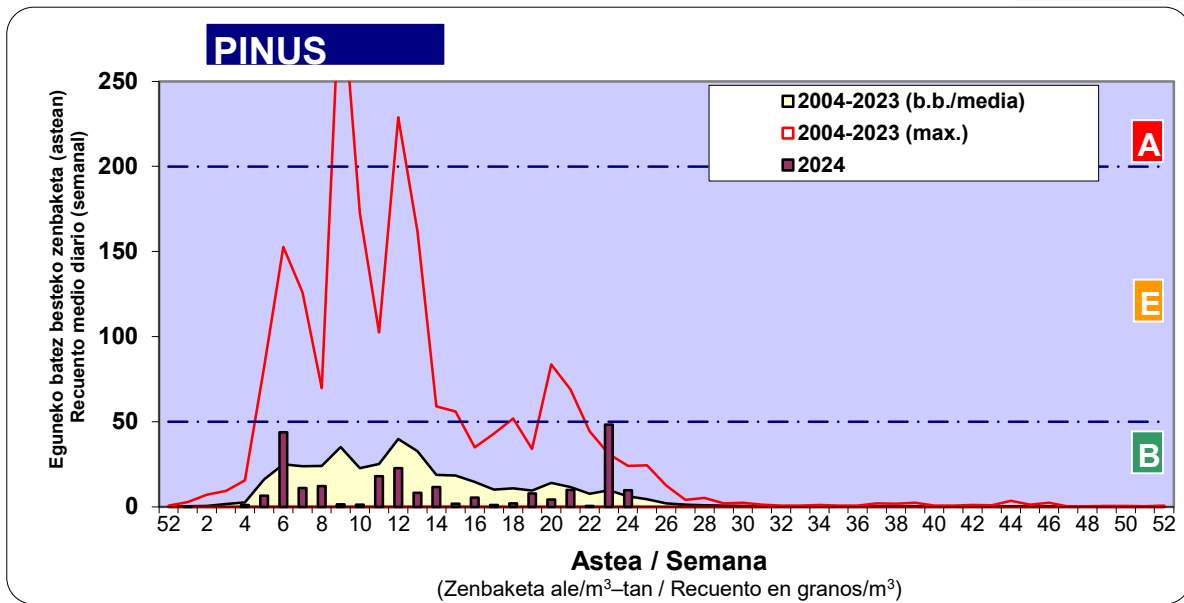

Estazioa / Estación

Vitoria - Gasteiz

- Altua/Alto
- Ertaina/Medio
- Baxua/Bajo