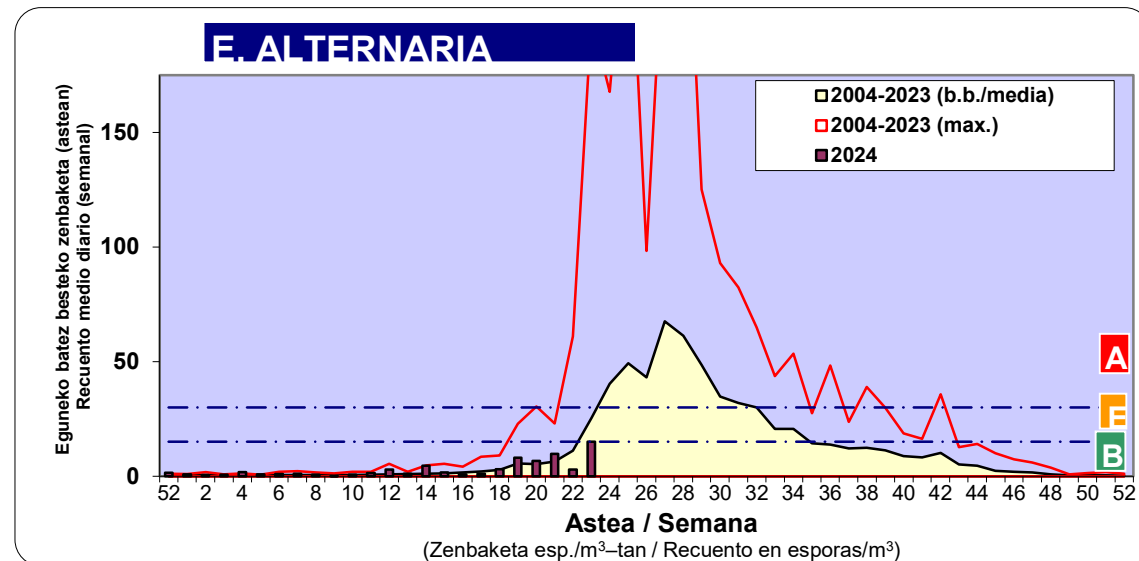

	Al / L	As / M	Az / X	Og / J	Or / V	Lr / S	Ig / D	b.b. / media
Mota / Tipo	3/06/24	4/06/24	5/06/24	6/06/24	7/06/24	8/06/24	9/06/24	
Acer				1				0
Foeniculum			1					0
Artemisia	1							0
Centaurea								0
Achillea				4	3			1
Taraxacum			1	1				0
Alnus								0
Betula				1				0
Corylus								0
Brassica	1						1	0
Sambucus	1		1	1	9	1		2
Chenop./Ama			1	2	3	1		1
Cupres./Taxa		5	16	6	6	4		5
Carex								0
Ericaceae			5	6	11	1		3
Mercurialis		1		1				0
Robinia								0
Castanea	2		7	4		1		2
Fagus								0
Quercus	22	130	468	287	279	61	9	179
Aesculus								0
Juglans				1				0
Laurus								0
Lilium								0
Magnolia								0
Acacia								0
Eucalyptus								0
Fraxinus								0
Ligustrum								0
Olea	1		41	15	32	10	1	14
Pinus	3	23	108	99	120	36	4	56
Cedrus								0
Plantago	4	11	28	28	16	14	7	15
Platanus				1				0
Gramineae	25	65	174	117	84	49	14	75
Rosacea								0
Rumex	1	1	14	3	3	1	1	3
Rhamnus								0
Populus								0
Salix								0
Tamarix								0
Tilia								0
Celtis								0
Ulmus								0
Urticaceae	20	55	88	57	61	18	11	44
Besterik/Otros	1	5	16	10	12	3	3	7
Esp. Alternaria	6	9	16	28	25	15	6	15
Guztira /Total	82	296	969	645	639	200	51	2882

Zenbaketa ale/m3 – tan /
Recuento en granos/m3

■ Altua/Alto
■ Ertaina/Medio
■ Baxua/Bajo

4. POLEN MOTA INTERESGARRIAK / TIPOS POLÍNICOS DE INTERÉS

Estazioa / Estación **Vitoria - Gasteiz**

■ Altua/Alto
■ Ertaina/Medio
■ Baxua/Bajo