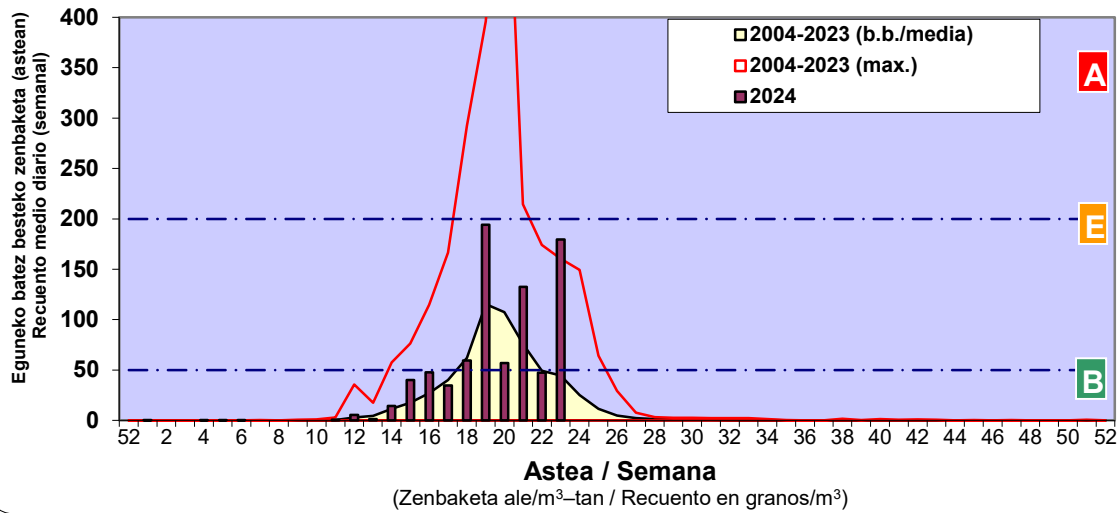

Zenbaketa ale/m3 – tan /
Recuento en granos/m3

■ Altua/Alto
■ Ertaina/Medio
■ Baxua/Bajo

4. POLEN MOTA INTERESGARRIAK / TIPOS POLÍNICOS DE INTERÉS

Estazioa / Estación **Vitoria - Gasteiz**

■ Altua/Alto
■ Ertaina/Medio
■ Baxua/Bajo

Estazioa / Estación **Vitoria - Gasteiz**

- Altua/Alto
- Ertaina/Medio
- Baxua/Bajo

Estazioa / Estación

Vitoria - Gasteiz

- Altua/Alto
- Ertaina/Medio
- Baxua/Bajo

PLANTAGO

QUERCUS

URTICA / PARIETARIA