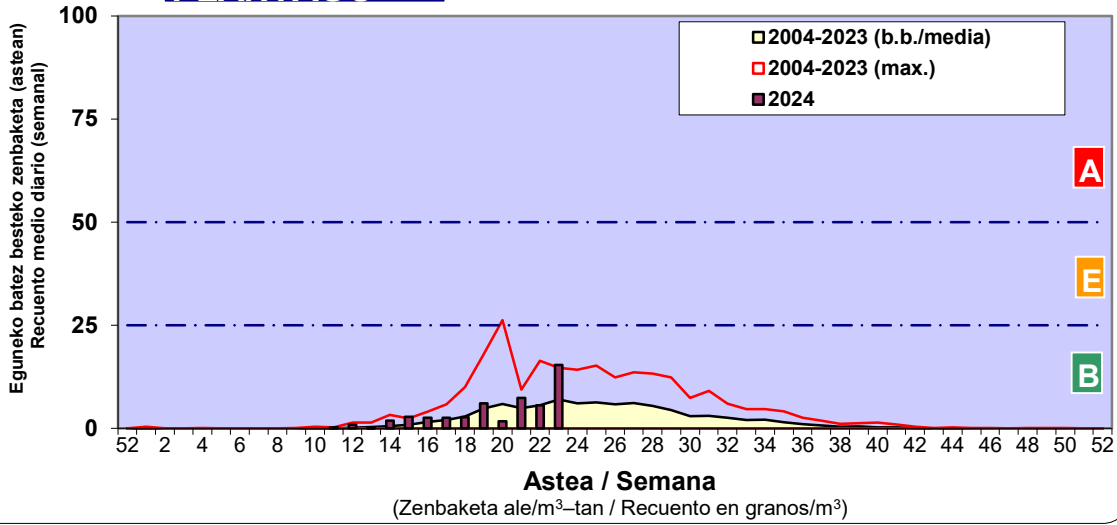

Zenbaketa ale/m3 – tan /
Recuento en granos/m3

■ Altua/Alto
■ Ertaina/Medio
■ Baxua/Bajo

4. POLEN MOTA INTERESGARRIAK / TIPOS POLÍNICOS DE INTERÉS

Estazioa / Estación **Vitoria - Gasteiz**

■ Altua/Alto
■ Ertaina/Medio
■ Baxua/Bajo

Estazioa / Estación **Vitoria - Gasteiz**

- Altua/Alto
- Ertaina/Medio
- Baxua/Bajo

Estazioa / Estación

Vitoria - Gasteiz

- Altua/Alto
- Ertaina/Medio
- Baxua/Bajo

PLANTAGO

QUERCUS

URTICA / PARIETARIA