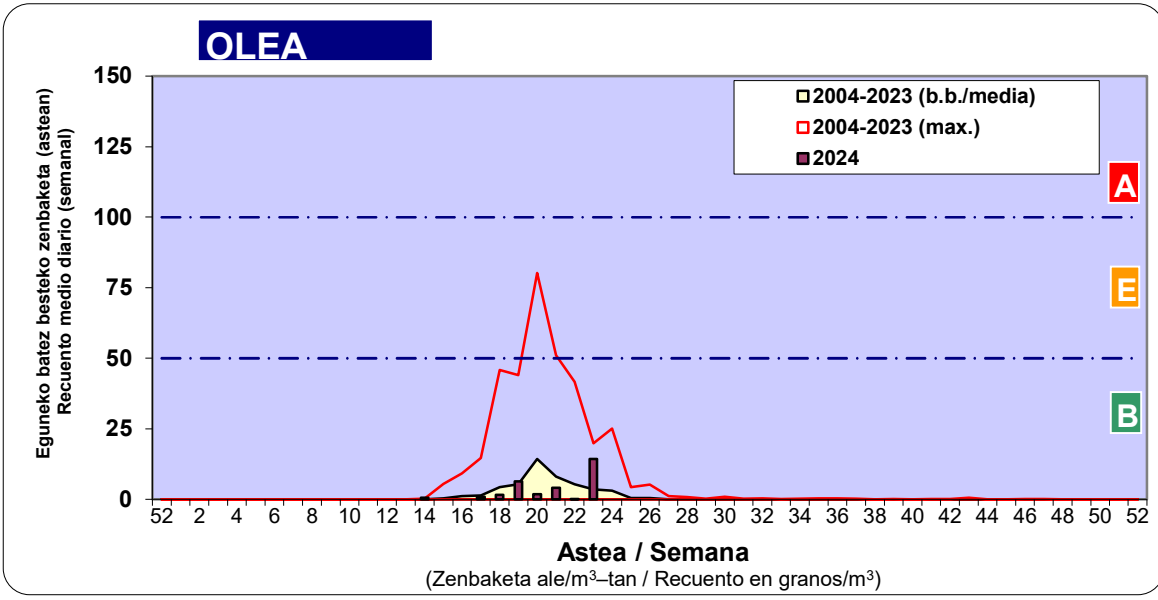

Estazioa / Estación **Vitoria - Gasteiz**

- Altua/Alto
- Ertaina/Medio
- Baxua/Bajo