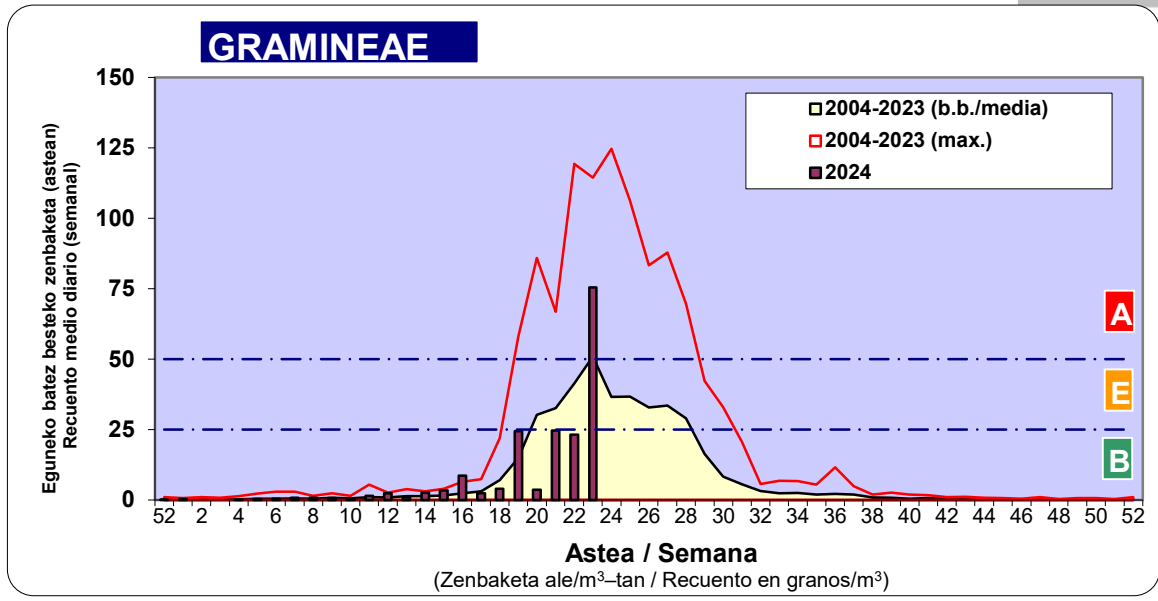

	Al / L	As / M	Az / X	Og / J	Or / V	Lr / S	Ig / D	b.b. / media
Mota / Tipo	3/06/24	4/06/24	5/06/24	6/06/24	7/06/24	8/06/24	9/06/24	
Acer				1				0
Foeniculum			1					0
Artemisia	1							0
Centaurea								0
Achillea				4	3			1
Taraxacum			1	1				0
Alnus								0
Betula				1				0
Corylus								0
Brassica	1						1	0
Sambucus	1		1	1	9	1		2
Chenop./Ama			1	2	3	1		1
Cupres./Taxa		5	16	6	6	4		5
Carex								0
Ericaceae			5	6	11	1		3
Mercurialis		1		1				0
Robinia								0
Castanea	2		7	4		1		2
Fagus								0
Quercus	22	130	468	287	279	61	9	179
Aesculus								0
Juglans				1				0
Laurus								0
Lilium								0
Magnolia								0
Acacia								0
Eucalyptus								0
Fraxinus								0
Ligustrum								0
Olea	1		41	15	32	10	1	14
Pinus	3	23	108	99	120	36	4	56
Cedrus								0
Plantago	4	11	28	28	16	14	7	15
Platanus				1				0
Gramineae	25	65	174	117	84	49	14	75
Rosacea								0
Rumex	1	1	14	3	3	1	1	3
Rhamnus								0
Populus								0
Salix								0
Tamarix								0
Tilia								0
Celtis								0
Ulmus								0
Urticaceae	20	55	88	57	61	18	11	44
Besterik/Otros	1	5	16	10	12	3	3	7
Esp. Alternaria	6	9	16	28	25	15	6	15
Guztira /Total	82	296	969	645	639	200	51	2882

Zenbaketa ale/m3 – tan /
Recuento en granos/m3

■ Altua/Alto
■ Ertaina/Medio
■ Baxua/Bajo

4. POLEN MOTA INTERESGARRIAK / TIPOS POLÍNICOS DE INTERÉS

Estazioa / Estación **Vitoria - Gasteiz**

■ Altua/Alto
■ Ertaina/Medio
■ Baxua/Bajo

Estazioa / Estación **Vitoria - Gasteiz**

- Altua/Alto
- Ertaina/Medio
- Baxua/Bajo

Estazioa / Estación

Vitoria - Gasteiz

- Altua/Alto
- Ertaina/Medio
- Baxua/Bajo

PLANTAGO

QUERCUS

URTICA / PARIETARIA