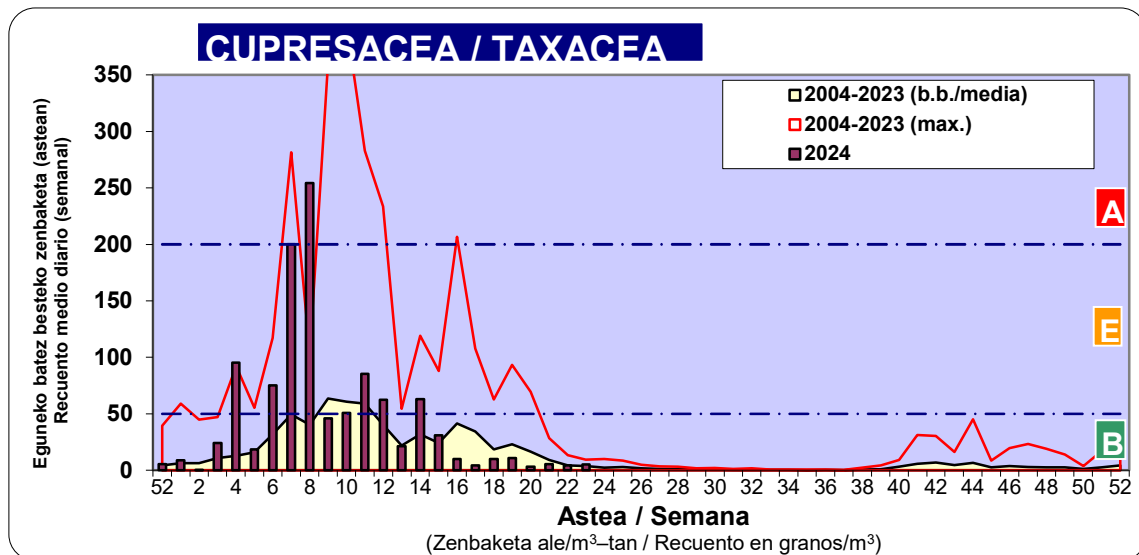

	Al / L	As / M	Az / X	Og / J	Or / V	Lr / S	Ig / D	b.b. / media
Mota / Tipo	3/06/24	4/06/24	5/06/24	6/06/24	7/06/24	8/06/24	9/06/24	
Acer				1				0
Foeniculum			1					0
Artemisia	1							0
Centaurea								0
Achillea				4	3			1
Taraxacum			1	1				0
Alnus								0
Betula				1				0
Corylus								0
Brassica	1						1	0
Sambucus	1		1	1	9	1		2
Chenop./Ama			1	2	3	1		1
Cupres./Taxa		5	16	6	6	4		5
Carex								0
Ericaceae			5	6	11	1		3
Mercurialis		1		1				0
Robinia								0
Castanea	2		7	4		1		2
Fagus								0
Quercus	22	130	468	287	279	61	9	179
Aesculus								0
Juglans				1				0
Laurus								0
Lilium								0
Magnolia								0
Acacia								0
Eucalyptus								0
Fraxinus								0
Ligustrum								0
Olea	1		41	15	32	10	1	14
Pinus	3	23	108	99	120	36	4	56
Cedrus								0
Plantago	4	11	28	28	16	14	7	15
Platanus				1				0
Gramineae	25	65	174	117	84	49	14	75
Rosacea								0
Rumex	1	1	14	3	3	1	1	3
Rhamnus								0
Populus								0
Salix								0
Tamarix								0
Tilia								0
Celtis								0
Ulmus								0
Urticaceae	20	55	88	57	61	18	11	44
Besterik/Otros	1	5	16	10	12	3	3	7
Esp. Alternaria	6	9	16	28	25	15	6	15
Guztira /Total	82	296	969	645	639	200	51	2882

Zenbaketa ale/m3 – tan /
Recuento en granos/m3

■ Altua/Alto
■ Ertaina/Medio
■ Baxua/Bajo

4. POLEN MOTA INTERESGARRIAK / TIPOS POLÍNICOS DE INTERÉS

Estazioa / Estación **Vitoria - Gasteiz**

■ Altua/Alto
■ Ertaina/Medio
■ Baxua/Bajo