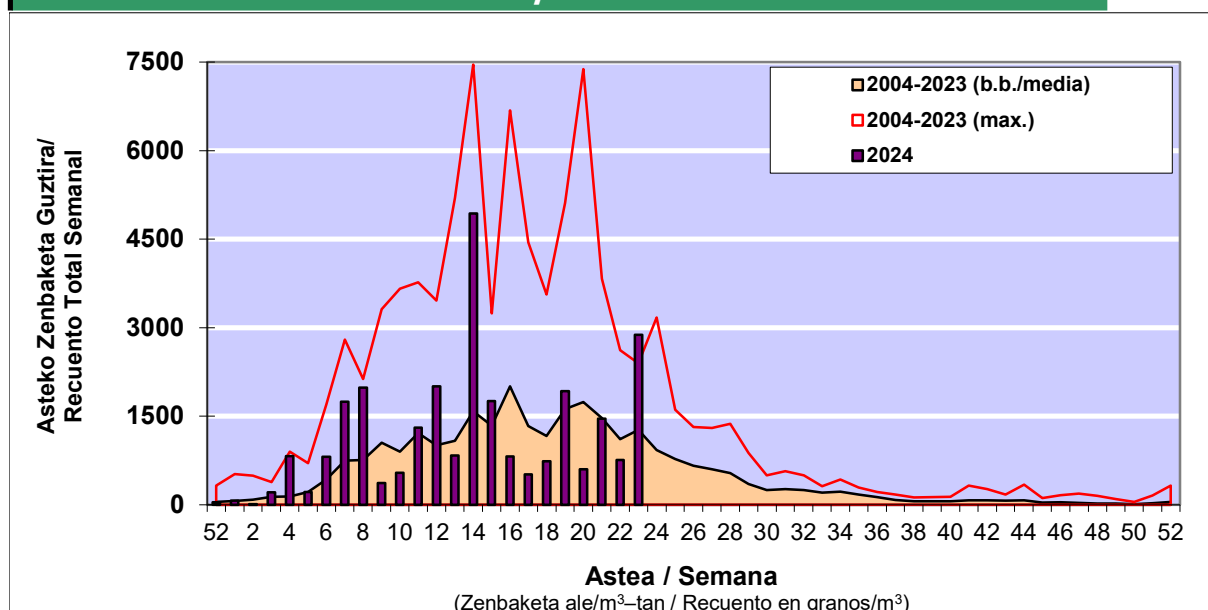

POLEN ZENBAKETA / RECUENTO DE POLEN

Osasun Sailaren Sarea / Red del Departamento de Salud

1. GAUR EGUNGO EGOERA / SITUACIÓN ACTUAL

		Astea/Semana	23
Estazioa / Estación	Vitoria - Gasteiz	03/06-09/06	2024

Polen mota interesgarriak / Tipos polínicos de interés	Zuhaitza-Landarea / Árbol- Planta	Egoera / Situación*	Hurrengo asterako joera / Tendencia próxima semana
Castanea	Gaztainondo/Castaño	Baxua / Bajo	▲
Cupresaceas /Taxaceas	Altzifrea-Hagina/Ciprés-Tejo	Baxua / Bajo	▼
E. Alternaria	Alternariaren esporak / Esporas de Alternaria	Ertaina / Medio	▲
Gramineae	Graminea/Gramínea	Altua / Alto	▼
Olea	Olibondoa/Olivo	Baxua / Bajo	▼
Pinus	Pinua/Pino	Ertaina / Medio	▼
Plantago	Plataina/Llantén	Baxua / Bajo	=
Quercus	Haritza-Artea/Roble-Encina	Ertaina / Medio	▼
Urticaceas	Asuna-Horma-belarra/Ortiga-Pa	Altua / Alto	▼

*Ebaluaketa irizpideak, "Red Española de Aerobiología"-ren arabera /

2. ASTEKO ZENBAKETA GUZTIRA / RECUENTO TOTAL SEMANAL

Estazioa / Estación	Vitoria - Gasteiz

Asteko Zenbaketa Orokorra / Recuento Total Semanal