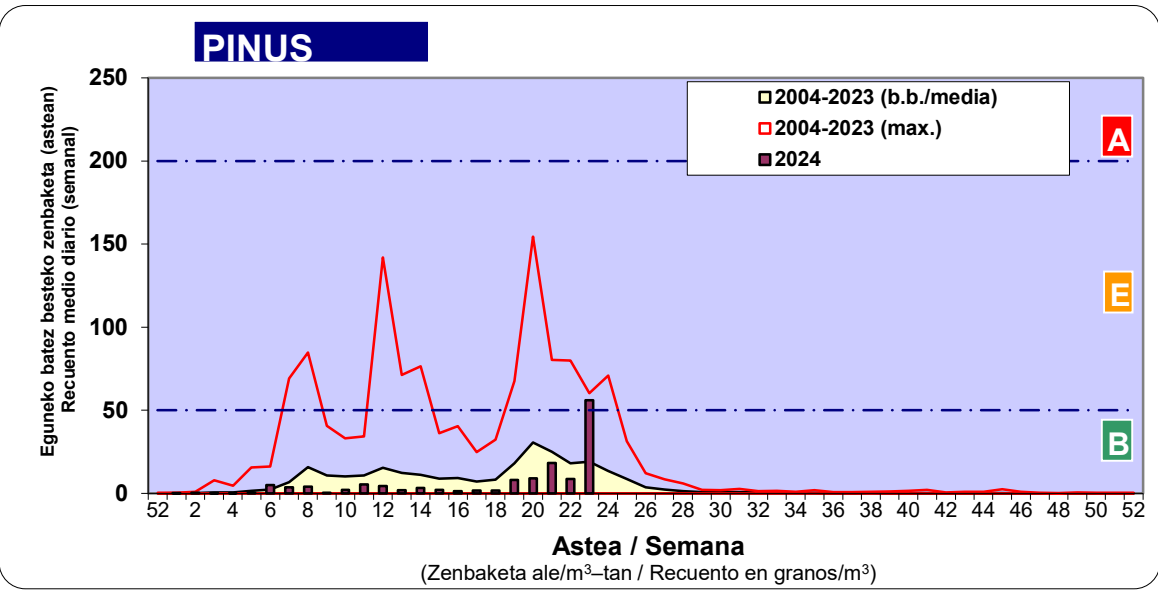

	Al / L	As / M	Az / X	Og / J	Or / V	Lr / S	Ig / D	b.b. / media
Mota / Tipo	3/06/24	4/06/24	5/06/24	6/06/24	7/06/24	8/06/24	9/06/24	
Acer				1				0
Foeniculum			1					0
Artemisia	1							0
Centaurea								0
Achillea				4	3			1
Taraxacum			1	1				0
Alnus								0
Betula				1				0
Corylus								0
Brassica	1						1	0
Sambucus	1		1	1	9	1		2
Chenop./Ama			1	2	3	1		1
Cupres./Taxa		5	16	6	6	4		5
Carex								0
Ericaceae			5	6	11	1		3
Mercurialis		1		1				0
Robinia								0
Castanea	2		7	4		1		2
Fagus								0
Quercus	22	130	468	287	279	61	9	179
Aesculus								0
Juglans				1				0
Laurus								0
Lilium								0
Magnolia								0
Acacia								0
Eucalyptus								0
Fraxinus								0
Ligustrum								0
Olea	1		41	15	32	10	1	14
Pinus	3	23	108	99	120	36	4	56
Cedrus								0
Plantago	4	11	28	28	16	14	7	15
Platanus				1				0
Gramineae	25	65	174	117	84	49	14	75
Rosacea								0
Rumex	1	1	14	3	3	1	1	3
Rhamnus								0
Populus								0
Salix								0
Tamarix								0
Tilia								0
Celtis								0
Ulmus								0
Urticaceae	20	55	88	57	61	18	11	44
Besterik/Otros	1	5	16	10	12	3	3	7
Esp. Alternaria	6	9	16	28	25	15	6	15
Guztira /Total	82	296	969	645	639	200	51	2882

Zenbaketa ale/m3 – tan /
Recuento en granos/m3

■ Altua/Alto
■ Ertaina/Medio
■ Baxua/Bajo

4. POLEN MOTA INTERESGARRIAK / TIPOS POLÍNICOS DE INTERÉS

Estazioa / Estación **Vitoria - Gasteiz**

■ Altua/Alto
■ Ertaina/Medio
■ Baxua/Bajo

Estazioa / Estación **Vitoria - Gasteiz**

- Altua/Alto
- Ertaina/Medio
- Baxua/Bajo

Estazioa / Estación

Vitoria - Gasteiz

- Altua/Alto
- Ertaina/Medio
- Baxua/Bajo

PLANTAGO

QUERCUS

URTICA / PARIETARIA