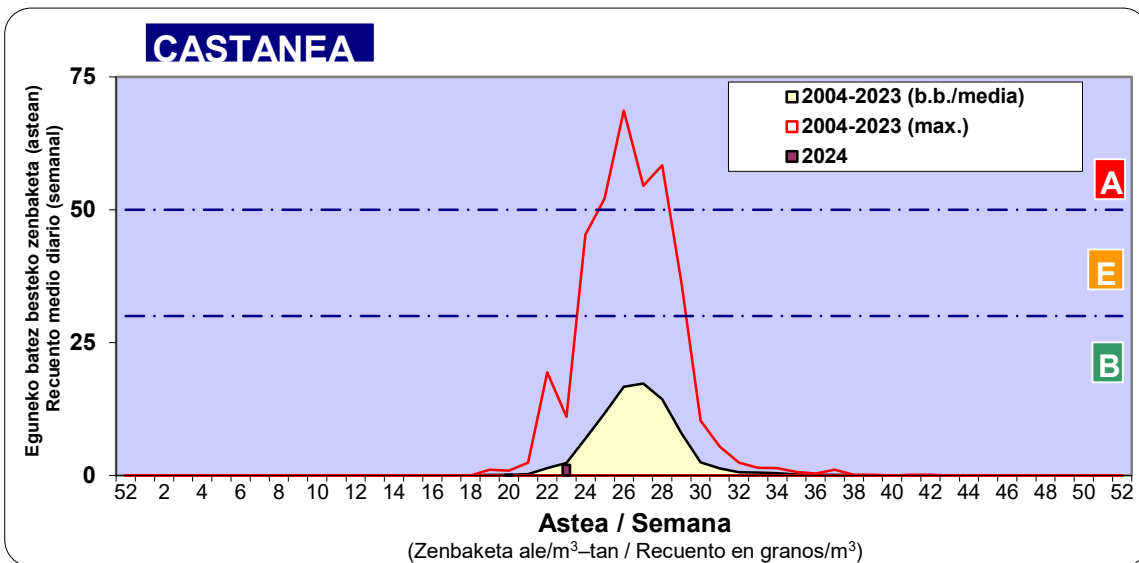

	Al / L	As / M	Az / X	Og / J	Or / V	Lr / S	Ig / D	b.b. / media
Mota / Tipo	3/06/24	4/06/24	5/06/24	6/06/24	7/06/24	8/06/24	9/06/24	
Acer				1				0
Foeniculum			1					0
Artemisia	1							0
Centaurea								0
Achillea				4	3			1
Taraxacum			1	1				0
Alnus								0
Betula				1				0
Corylus								0
Brassica	1						1	0
Sambucus	1		1	1	9	1		2
Chenop./Ama			1	2	3	1		1
Cupres./Taxa		5	16	6	6	4		5
Carex								0
Ericaceae			5	6	11	1		3
Mercurialis		1		1				0
Robinia								0
Castanea	2		7	4		1		2
Fagus								0
Quercus	22	130	468	287	279	61	9	179
Aesculus								0
Juglans				1				0
Laurus								0
Lilium								0
Magnolia								0
Acacia								0
Eucalyptus								0
Fraxinus								0
Ligustrum								0
Olea	1		41	15	32	10	1	14
Pinus	3	23	108	99	120	36	4	56
Cedrus								0
Plantago	4	11	28	28	16	14	7	15
Platanus				1				0
Gramineae	25	65	174	117	84	49	14	75
Rosacea								0
Rumex	1	1	14	3	3	1	1	3
Rhamnus								0
Populus								0
Salix								0
Tamarix								0
Tilia								0
Celtis								0
Ulmus								0
Urticaceae	20	55	88	57	61	18	11	44
Besterik/Otros	1	5	16	10	12	3	3	7
Esp. Alternaria	6	9	16	28	25	15	6	15
Guztira /Total	82	296	969	645	639	200	51	2882

Zenbaketa ale/m3 – tan /
Recuento en granos/m3

■ Altua/Alto
■ Ertaina/Medio
■ Baxua/Bajo

4. POLEN MOTA INTERESGARRIAK / TIPOS POLÍNICOS DE INTERÉS

Estazioa / Estación **Vitoria - Gasteiz**

■ Altua/Alto
■ Ertaina/Medio
■ Baxua/Bajo