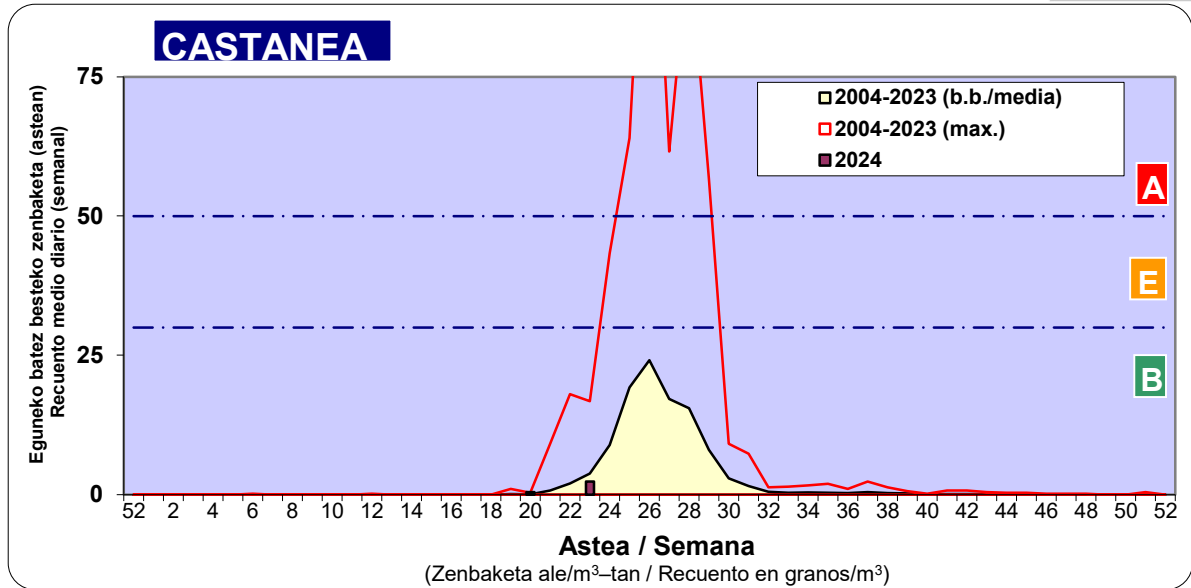

*Ebaluaketa irizpideak, "Red Española de Aerobiología"-ren arabera /

2. ASTEKO ZENBAKETA GUZTIRA / RECuento TOTAL SEMANAL

Estazioa / Estación	Donostia- San Sebastián
----------------------------	--------------------------------

Asteko Zenbaketa Orokorra / Recuento Total Semanal

3. ASTEKO ZENBAKETA / RECUESTO SEMANAL

2024

Estazioa / Estación	Donostia- San Sebastián						Astea/Semana	23
	Al / L	As / M	Az / X	Og / J	Or / V	Lr / S	Ig / D	b.b. / media
Mota / Tipo	3/06/24	4/06/24	5/06/24	6/06/24	7/06/24	8/06/24	9/06/24	
Acer								0
Foeniculum								0
Artemisia								0
Centaurea								0
Achillea								0
Taraxacum				2	1	1		1
Alnus								0
Betula								0
Corylus								0
Brassica								0
Sambucus								0
Chenop./Ama	1				1	1		0
Cupres./Taxa		3	7		7	1		3
Carex				1	1			0
Ericaceae		4	7	2	3			2
Mercurialis								0
Robinia								0
Castanea	2	7	3		3	1		2
Fagus								0
Quercus	2	17	46	27	28	5		18
Aesculus								0
Juglans								0
Laurus								0
Lilium								0
Magnolia								0
Acacia								0
Eucalyptus								0
Fraxinus								0
Ligustrum								0
Olea		1	5	2	10	1		3
Pinus	4	29	74	100	91	39	1	48
Cedrus								0
Plantago		6	7	5	4	1	1	3
Platanus								0
Gramineae	10	82	49	36	30	4	9	31
Rosacea								0
Rumex		1		2	3			1
Rhamnus								0
Populus		1						0
Salix								0
Tamarix								0
Tilia			2					0
Celtis								0
Ulmus								0
Urticaceae	18	52	11	3	40	7	15	21
Besterik/Otros			2		9	4		2
Esp. Alternaria					1			0
Guztira /Total	37	203	213	180	231	65	26	955

Zenbaketa ale/m3 – tan /
Recuento en granos/m3

■ Altua/Alto
■ Ertaina/Medio
■ Baxua/Bajo

4. POLEN MOTA INTERESGARRIAK / TIPOS POLÍNICOS DE INTERÉS

Estazioa / Estación **Donostia- San Sebastián**

- Altua/Alto
- Ertaina/Medio
- Baxua/Bajo

Estazioa / Estación

Vitoria - Gasteiz

- Altua/Alto
- Ertaina/Medio
- Baxua/Bajo

Estazioa / Estación

Vitoria - Gasteiz

- Altua/Alto
- Ertaina/Medio
- Baxua/Bajo

URTICA / PARIETARIA