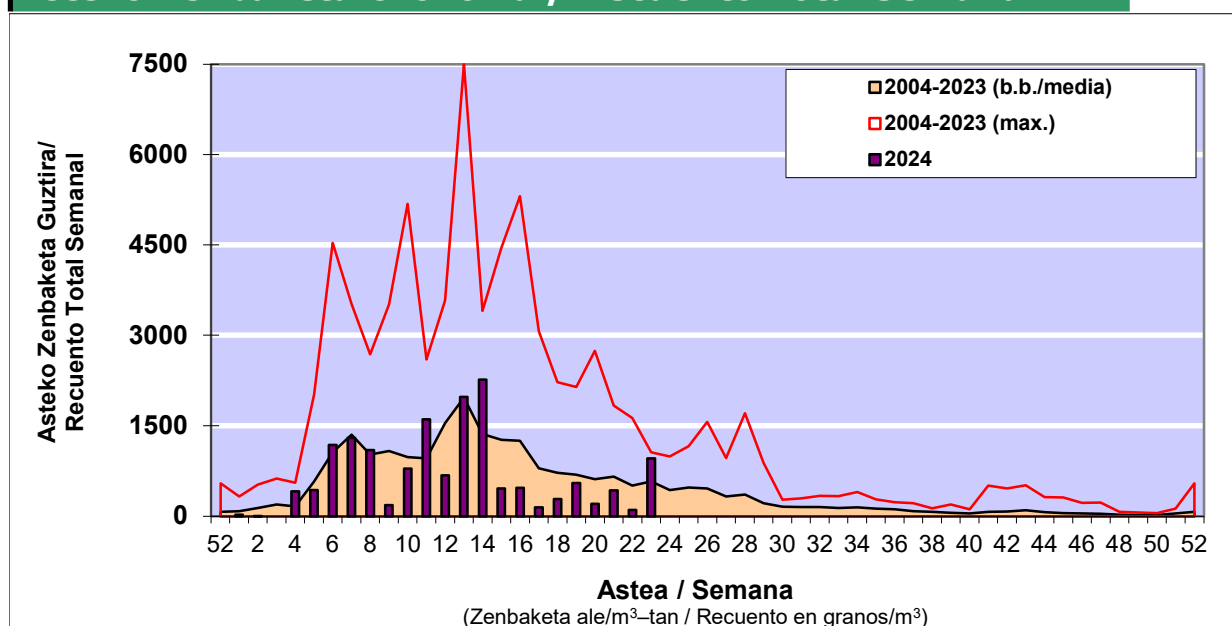

POLEN ZENBAKETA / RECuento DE POLEN

Osasun Sailaren Sarea / Red del Departamento de Salud

1. GAUR EGUNGO EGOERA / SITUACIÓN ACTUAL

		Astea/Semana	23
Estazioa / Estación	Donostia- San Sebastián	03/06-09/06	2024

Polen mota interesgarriak / Tipos polínicos de interés	Zuhaitza-Landarea / Árbol-Planta	Egoera / Situación*	Hurrengo asterako joera / Tendencia próxima semana
Castanea	Gaztainondoa/Castaño	Baxua / Bajo	▲
E. Alternaria	Alternariaren esporak / Esporas de Alternaria	Baxua / Bajo	=
Gramineae	Graminea/Gramínea	Ertaina / Medio	▼
Pinus	Pinua/Pino	Baxua / Bajo	▼
Plantago	Platina/Llantén	Baxua / Bajo	=
Quercus	Haritza-Artea/Roble-Encina	Baxua / Bajo	=
Urticaceas	Asuna-Horma-belarra/Ortiga-Parietaria	Ertaina / Medio	▼

*Ebaluaketa irizpideak, "Red Española de Aerobiología"-ren arabera /

2. ASTEKO ZENBAKETA GUZTIRA / RECuento TOTAL SEMANAL

Estazioa / Estación	Donostia- San Sebastián

Asteko Zenbaketa Orokorra / Recuento Total Semanal