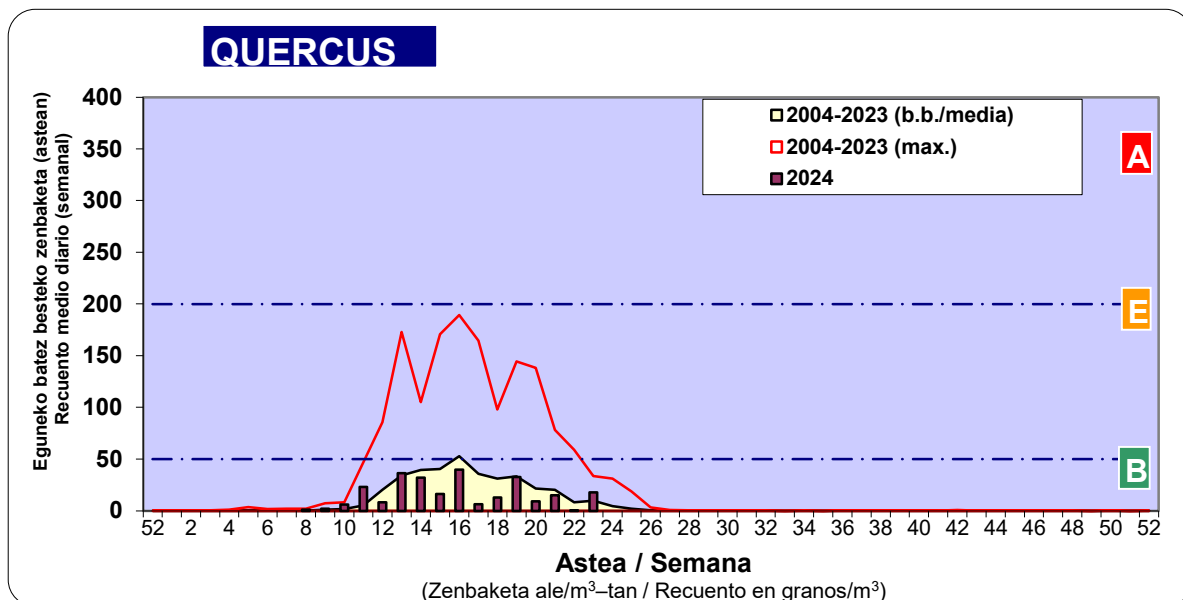

Asteko Zenbaketa Orokorra / Recuento Total Semanal

3. ASTEKO ZENBAKETA / RECUESTO SEMANAL

2024

Estazioa / Estación	Donostia- San Sebastián						Astea/Semana	23
	Al / L	As / M	Az / X	Og / J	Or / V	Lr / S	Ig / D	b.b. / media
Mota / Tipo	3/06/24	4/06/24	5/06/24	6/06/24	7/06/24	8/06/24	9/06/24	
Acer								0
Foeniculum								0
Artemisia								0
Centaurea								0
Achillea								0
Taraxacum				2	1	1		1
Alnus								0
Betula								0
Corylus								0
Brassica								0
Sambucus								0
Chenop./Ama	1				1	1		0
Cupres./Taxa		3	7		7	1		3
Carex				1	1			0
Ericaceae		4	7	2	3			2
Mercurialis								0
Robinia								0
Castanea	2	7	3		3	1		2
Fagus								0
Quercus	2	17	46	27	28	5		18
Aesculus								0
Juglans								0
Laurus								0
Lilium								0
Magnolia								0
Acacia								0
Eucalyptus								0
Fraxinus								0
Ligustrum								0
Olea		1	5	2	10	1		3
Pinus	4	29	74	100	91	39	1	48
Cedrus								0
Plantago		6	7	5	4	1	1	3
Platanus								0
Gramineae	10	82	49	36	30	4	9	31
Rosacea								0
Rumex		1		2	3			1
Rhamnus								0
Populus		1						0
Salix								0
Tamarix								0
Tilia			2					0
Celtis								0
Ulmus								0
Urticaceae	18	52	11	3	40	7	15	21
Besterik/Otros			2		9	4		2
Esp. Alternaria					1			0
Guztira /Total	37	203	213	180	231	65	26	955

Zenbaketa ale/m3 – tan /
Recuento en granos/m3

■ Altua/Alto
■ Ertaina/Medio
■ Baxua/Bajo

4. POLEN MOTA INTERESGARRIAK / TIPOS POLÍNICOS DE INTERÉS

Estazioa / Estación **Donostia- San Sebastián**

- Altua/Alto
- Ertaina/Medio
- Baxua/Bajo

Estazioa / Estación

Vitoria - Gasteiz

- Altua/Alto
- Ertaina/Medio
- Baxua/Bajo

Estazioa / Estación

Vitoria - Gasteiz

- Altua/Alto
- Ertaina/Medio
- Baxua/Bajo

URTICA / PARIETARIA