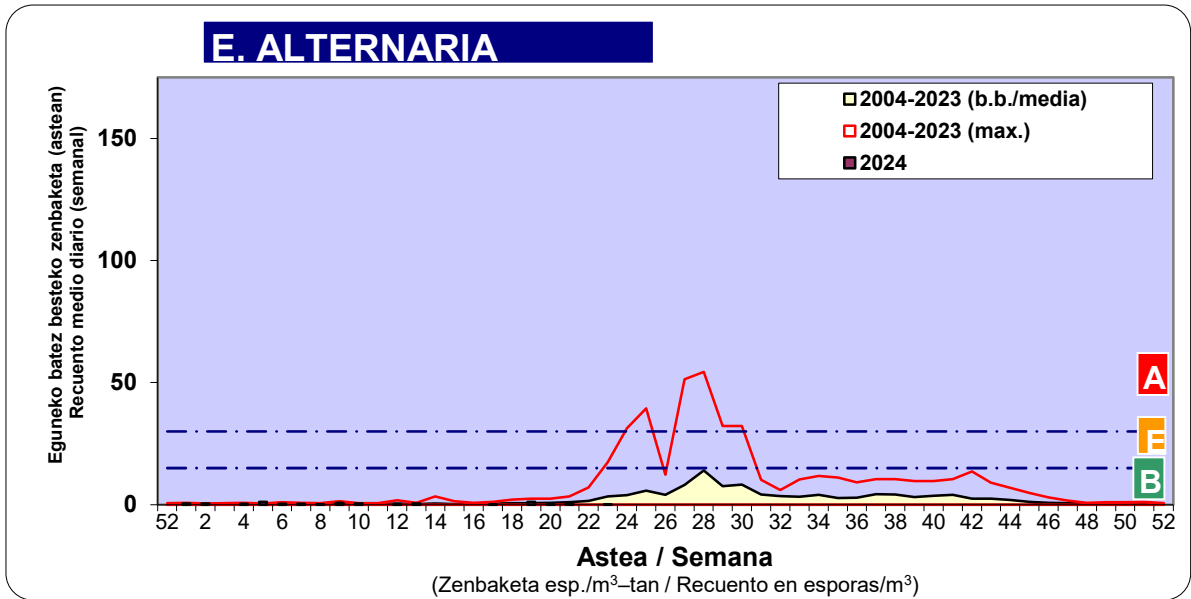

Asteko Zenbaketa Orokorra / Recuento Total Semanal

3. ASTEKO ZENBAKETA / RECUESTO SEMANAL

2024

Estazioa / Estación	Donostia- San Sebastián						Astea/Semana	23
	Al / L	As / M	Az / X	Og / J	Or / V	Lr / S	Ig / D	b.b. / media
Mota / Tipo	3/06/24	4/06/24	5/06/24	6/06/24	7/06/24	8/06/24	9/06/24	
Acer								0
Foeniculum								0
Artemisia								0
Centaurea								0
Achillea								0
Taraxacum				2	1	1		1
Alnus								0
Betula								0
Corylus								0
Brassica								0
Sambucus								0
Chenop./Ama	1				1	1		0
Cupres./Taxa		3	7		7	1		3
Carex				1	1			0
Ericaceae		4	7	2	3			2
Mercurialis								0
Robinia								0
Castanea	2	7	3		3	1		2
Fagus								0
Quercus	2	17	46	27	28	5		18
Aesculus								0
Juglans								0
Laurus								0
Lilium								0
Magnolia								0
Acacia								0
Eucalyptus								0
Fraxinus								0
Ligustrum								0
Olea		1	5	2	10	1		3
Pinus	4	29	74	100	91	39	1	48
Cedrus								0
Plantago		6	7	5	4	1	1	3
Platanus								0
Gramineae	10	82	49	36	30	4	9	31
Rosacea								0
Rumex		1		2	3			1
Rhamnus								0
Populus		1						0
Salix								0
Tamarix								0
Tilia			2					0
Celtis								0
Ulmus								0
Urticaceae	18	52	11	3	40	7	15	21
Besterik/Otros			2		9	4		2
Esp. Alternaria					1			0
Guztira /Total	37	203	213	180	231	65	26	955

Zenbaketa ale/m3 – tan /
Recuento en granos/m3

■ Altua/Alto
■ Ertaina/Medio
■ Baxua/Bajo

4. POLEN MOTA INTERESGARRIAK / TIPOS POLÍNICOS DE INTERÉS

Estazioa / Estación **Donostia- San Sebastián**

- Altua/Alto
- Ertaina/Medio
- Baxua/Bajo