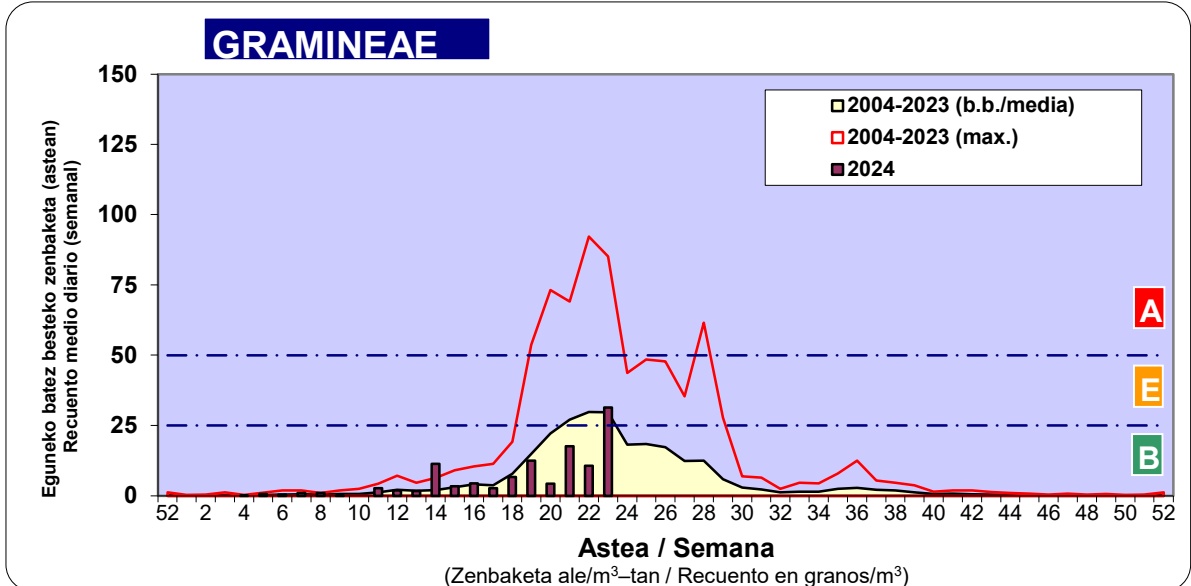

*Ebaluaketa irizpideak, "Red Española de Aerobiología"-ren arabera /

2. ASTEKO ZENBAKETA GUZTIRA / RECuento TOTAL SEMANAL

Estazioa / Estación	Donostia- San Sebastián
----------------------------	--------------------------------

Asteko Zenbaketa Orokorra / Recuento Total Semanal

3. ASTEKO ZENBAKETA / RECUESTO SEMANAL

2024

Estazioa / Estación	Donostia- San Sebastián						Astea/Semana	23
	Al / L	As / M	Az / X	Og / J	Or / V	Lr / S	Ig / D	b.b. / media
Mota / Tipo	3/06/24	4/06/24	5/06/24	6/06/24	7/06/24	8/06/24	9/06/24	
Acer								0
Foeniculum								0
Artemisia								0
Centaurea								0
Achillea								0
Taraxacum				2	1	1		1
Alnus								0
Betula								0
Corylus								0
Brassica								0
Sambucus								0
Chenop./Ama	1				1	1		0
Cupres./Taxa		3	7		7	1		3
Carex				1	1			0
Ericaceae		4	7	2	3			2
Mercurialis								0
Robinia								0
Castanea	2	7	3		3	1		2
Fagus								0
Quercus	2	17	46	27	28	5		18
Aesculus								0
Juglans								0
Laurus								0
Lilium								0
Magnolia								0
Acacia								0
Eucalyptus								0
Fraxinus								0
Ligustrum								0
Olea		1	5	2	10	1		3
Pinus	4	29	74	100	91	39	1	48
Cedrus								0
Plantago		6	7	5	4	1	1	3
Platanus								0
Gramineae	10	82	49	36	30	4	9	31
Rosacea								0
Rumex		1		2	3			1
Rhamnus								0
Populus		1						0
Salix								0
Tamarix								0
Tilia			2					0
Celtis								0
Ulmus								0
Urticaceae	18	52	11	3	40	7	15	21
Besterik/Otros			2		9	4		2
Esp. Alternaria					1			0
Guztira /Total	37	203	213	180	231	65	26	955

Zenbaketa ale/m3 – tan /
Recuento en granos/m3

■ Altua/Alto
■ Ertaina/Medio
■ Baxua/Bajo

4. POLEN MOTA INTERESGARRIAK / TIPOS POLÍNICOS DE INTERÉS

Estazioa / Estación **Donostia- San Sebastián**

- Altua/Alto
- Ertaina/Medio
- Baxua/Bajo

Estazioa / Estación

Vitoria - Gasteiz

- Altua/Alto
- Ertaina/Medio
- Baxua/Bajo

Estazioa / Estación

Vitoria - Gasteiz

- Altua/Alto
- Ertaina/Medio
- Baxua/Bajo

URTICA / PARIETARIA