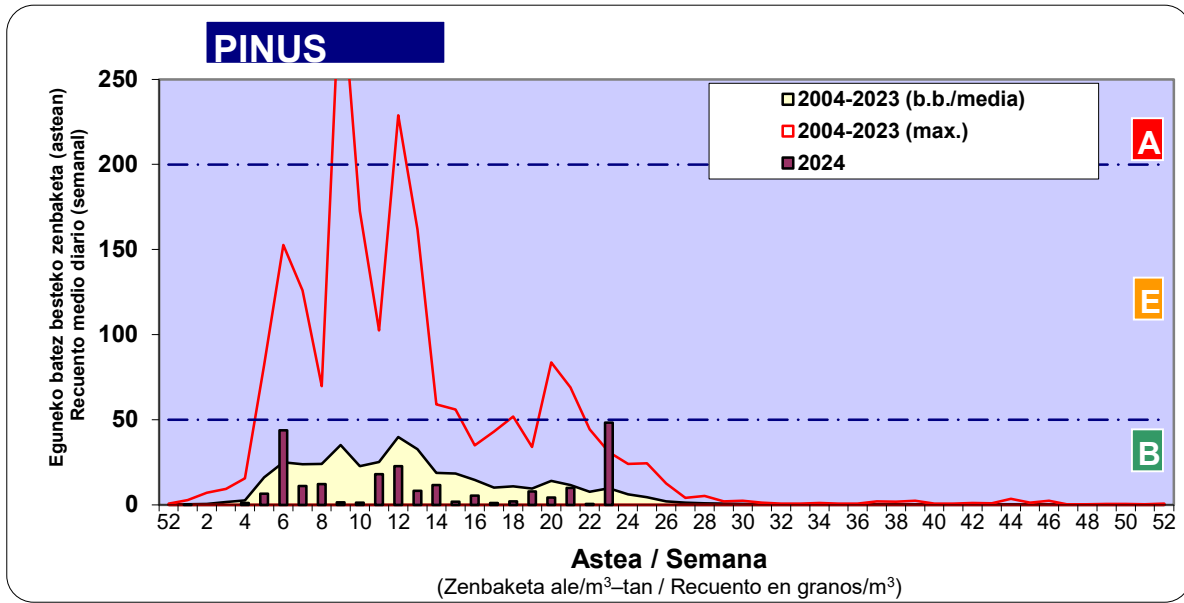

*Ebaluaketa irizpideak, "Red Española de Aerobiología"-ren arabera /

2. ASTEKO ZENBAKETA GUZTIRA / RECuento TOTAL SEMANAL

Estazioa / Estación	Donostia- San Sebastián
----------------------------	--------------------------------

Asteko Zenbaketa Orokorra / Recuento Total Semanal

3. ASTEKO ZENBAKETA / RECUESTO SEMANAL

2024

Estazioa / Estación	Donostia- San Sebastián						Astea/Semana	23
	Al / L	As / M	Az / X	Og / J	Or / V	Lr / S	Ig / D	b.b. / media
Mota / Tipo	3/06/24	4/06/24	5/06/24	6/06/24	7/06/24	8/06/24	9/06/24	
Acer								0
Foeniculum								0
Artemisia								0
Centaurea								0
Achillea								0
Taraxacum				2	1	1		1
Alnus								0
Betula								0
Corylus								0
Brassica								0
Sambucus								0
Chenop./Ama	1				1	1		0
Cupres./Taxa		3	7		7	1		3
Carex				1	1			0
Ericaceae		4	7	2	3			2
Mercurialis								0
Robinia								0
Castanea	2	7	3		3	1		2
Fagus								0
Quercus	2	17	46	27	28	5		18
Aesculus								0
Juglans								0
Laurus								0
Lilium								0
Magnolia								0
Acacia								0
Eucalyptus								0
Fraxinus								0
Ligustrum								0
Olea		1	5	2	10	1		3
Pinus	4	29	74	100	91	39	1	48
Cedrus								0
Plantago		6	7	5	4	1	1	3
Platanus								0
Gramineae	10	82	49	36	30	4	9	31
Rosacea								0
Rumex		1		2	3			1
Rhamnus								0
Populus		1						0
Salix								0
Tamarix								0
Tilia			2					0
Celtis								0
Ulmus								0
Urticaceae	18	52	11	3	40	7	15	21
Besterik/Otros			2		9	4		2
Esp. Alternaria					1			0
Guztira /Total	37	203	213	180	231	65	26	955

Zenbaketa ale/m3 – tan /
Recuento en granos/m3

■ Altua/Alto
■ Ertaina/Medio
■ Baxua/Bajo

4. POLEN MOTA INTERESGARRIAK / TIPOS POLÍNICOS DE INTERÉS

Estazioa / Estación **Donostia- San Sebastián**

- Altua/Alto
- Ertaina/Medio
- Baxua/Bajo

Estazioa / Estación

Vitoria - Gasteiz

- Altua/Alto
- Ertaina/Medio
- Baxua/Bajo

Estazioa / Estación

Vitoria - Gasteiz

- Altua/Alto
- Ertaina/Medio
- Baxua/Bajo

URTICA / PARIETARIA