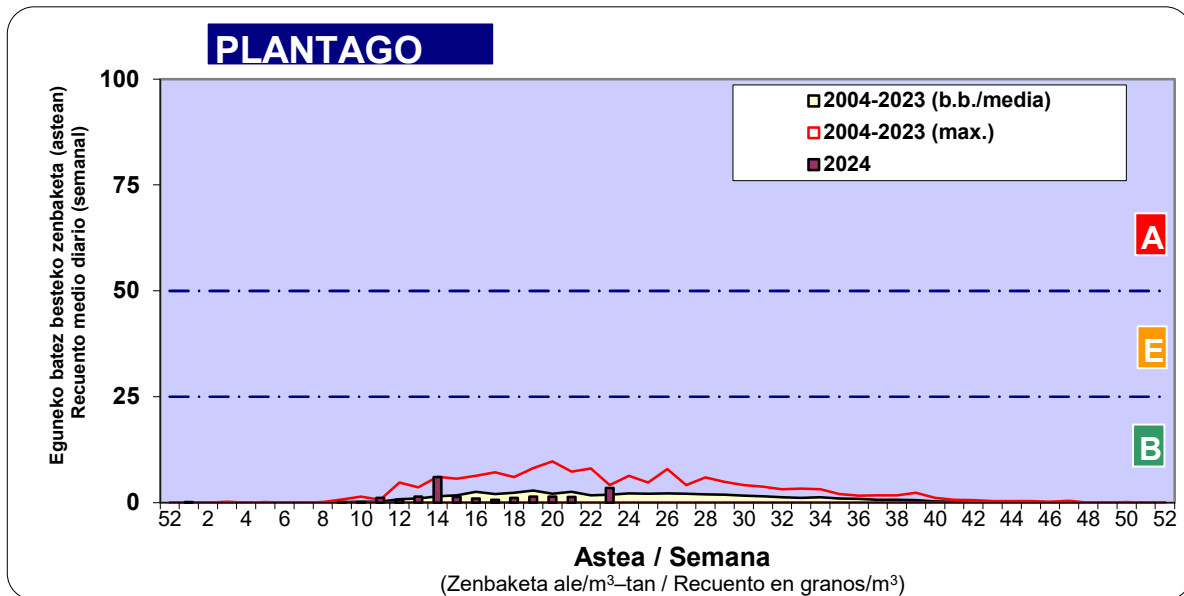

Estazioa / Estación

Vitoria - Gasteiz

- Altua/Alto
- Ertaina/Medio
- Baxua/Bajo