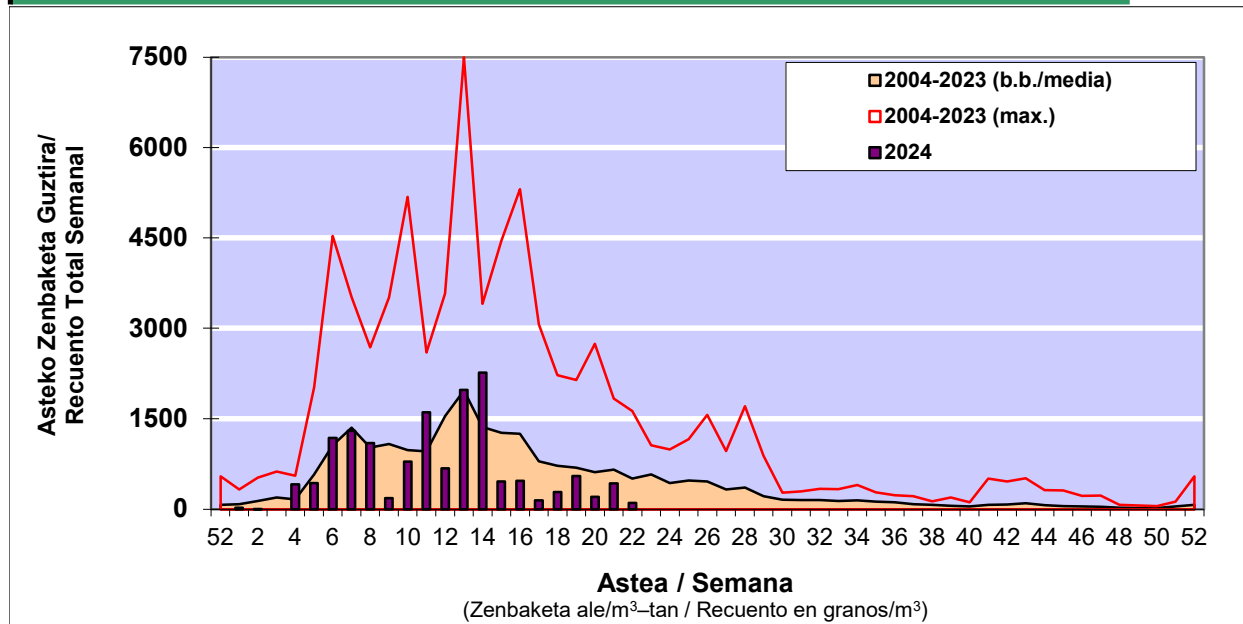

POLEN ZENBAKETA / RECuento DE POLEN

Osasun Sailaren Sarea / Red del Departamento de Salud

1. GAUR EGUNGO EGOERA / SITUACIÓN ACTUAL

	Astea/Semana	22
Estazioa / Estación	Donostia- San Sebastián	27/05-02/06
		2024

Polen mota interesgarriak / Tipos polínicos de interés	Zuhaitza-Landarea / Árbol-Planta	Egoera / Situación*	Hurrengo asterako joera / Tendencia próxima semana
E. Alternaria	Alternariaren esporak / Esporas de Alternaria	Baxua / Bajo	=
Gramineae	Graminea/Gramínea	Baxua / Bajo	=
Pinus	Pinua/Pino	Baxua / Bajo	=
Plantago	Plataina/Llantén	Baxua / Bajo	=
Quercus	Haritza-Artea/Roble-Encina	Baxua / Bajo	=
Urticaceas	Asuna-Horma-belarra/Ortiga-Parietaria	Baxua / Bajo	▲

*Ebaluaketa irizpideak, "Red Española de Aerobiología"-ren arabera /

2. ASTEKO ZENBAKETA GUZTIRA / RECuento TOTAL SEMANAL

Estazioa / Estación	Donostia- San Sebastián

Asteko Zenbaketa Orokorra / Recuento Total Semanal