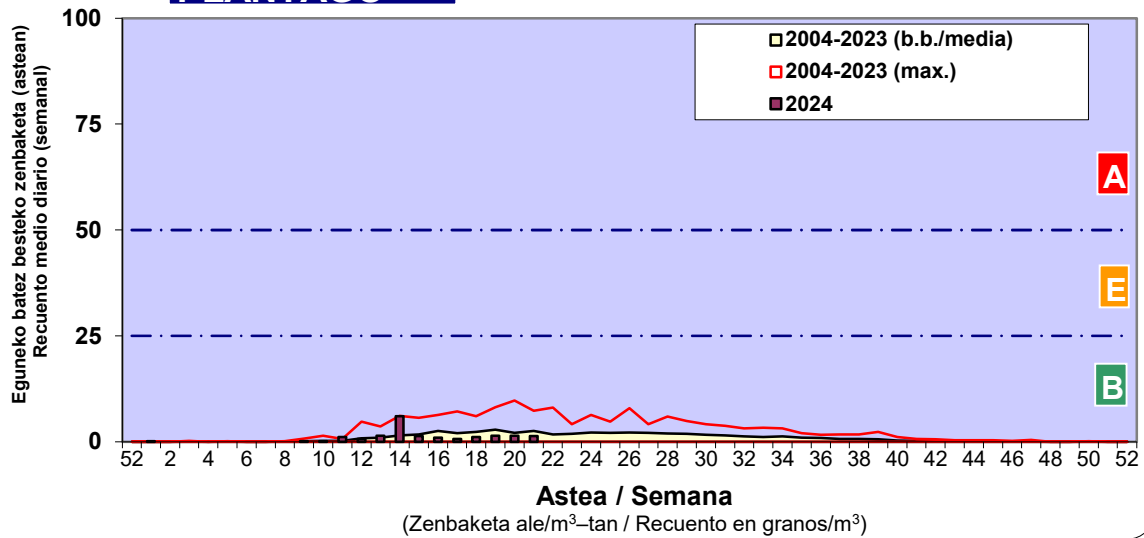

Zenbaketa ale/m3 – tan /
Recuento en granos/m3

■ Altua/Alto
■ Ertaina/Medio
■ Baxua/Bajo

4. POLEN MOTA INTERESGARRIAK / TIPOS POLÍNICOS DE INTERÉS

Estazioa / Estación Donostia- San Sebastián

- Altua/Alto
- Ertaina/Medio
- Baxua/Bajo

E. ALTERNARIA

GRAMINEAE

PINUS

Estazioa / Estación

Vitoria - Gasteiz

- Altua/Alto
- Ertaina/Medio
- Baxua/Bajo

PLANTAGO

QUERCUS

URTICA / PARIETARIA