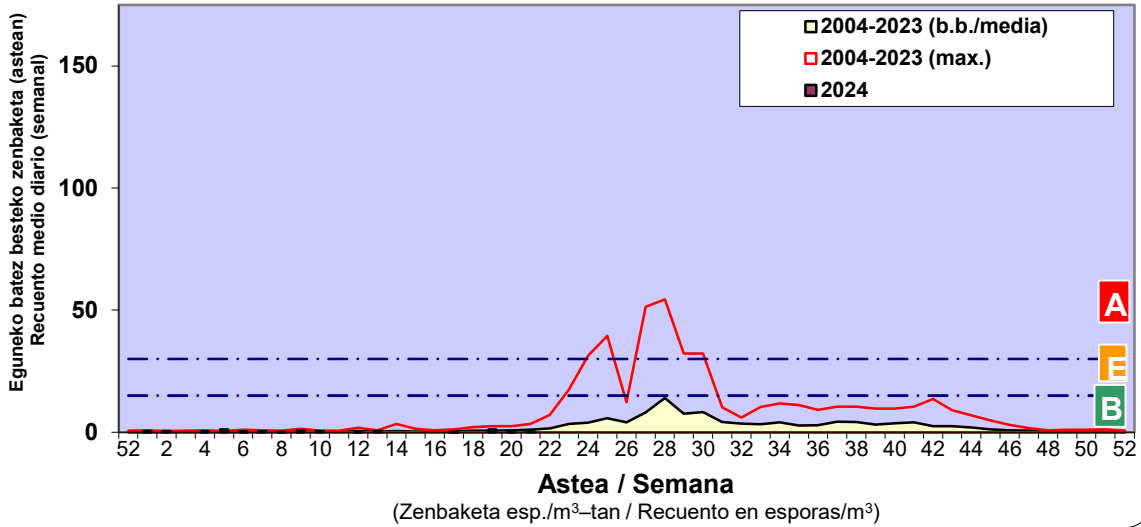

4. POLEN MOTA INTERESGARRIAK / TIPOS POLÍNICOS DE INTERÉS

Estazioa / Estación Donostia- San Sebastián

- Altua/Alto
- Ertaina/Medio
- Baxua/Bajo

E. ALTERNARIA