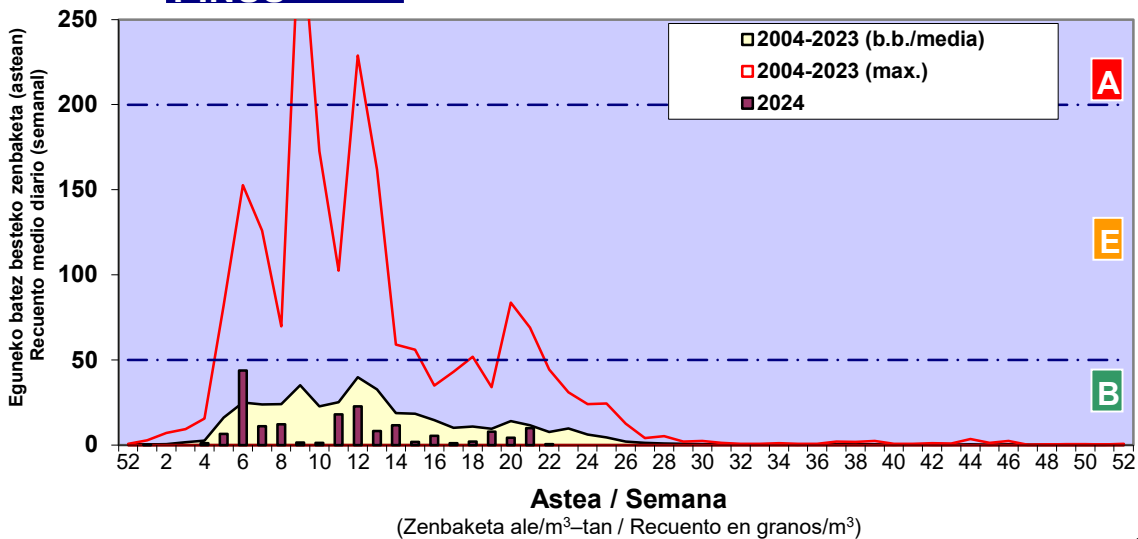

4. POLEN MOTA INTERESGARRIAK / TIPOS POLÍNICOS DE INTERÉS

Estazioa / Estación Donostia- San Sebastián

- Altua/Alto
- Ertaina/Medio
- Baxua/Bajo

E. ALTERNARIA

GRAMINEAE

PINUS