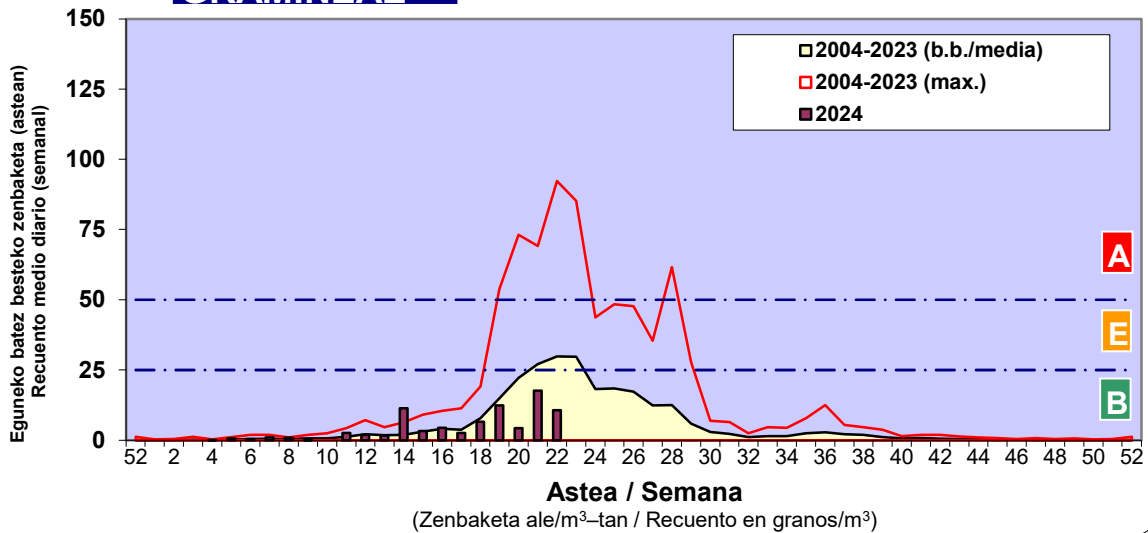

4. POLEN MOTA INTERESGARRIAK / TIPOS POLÍNICOS DE INTERÉS

Estazioa / Estación Donostia- San Sebastián

- Altua/Alto
- Ertaina/Medio
- Baxua/Bajo

E. ALTERNARIA

GRAMINEAE

PINUS