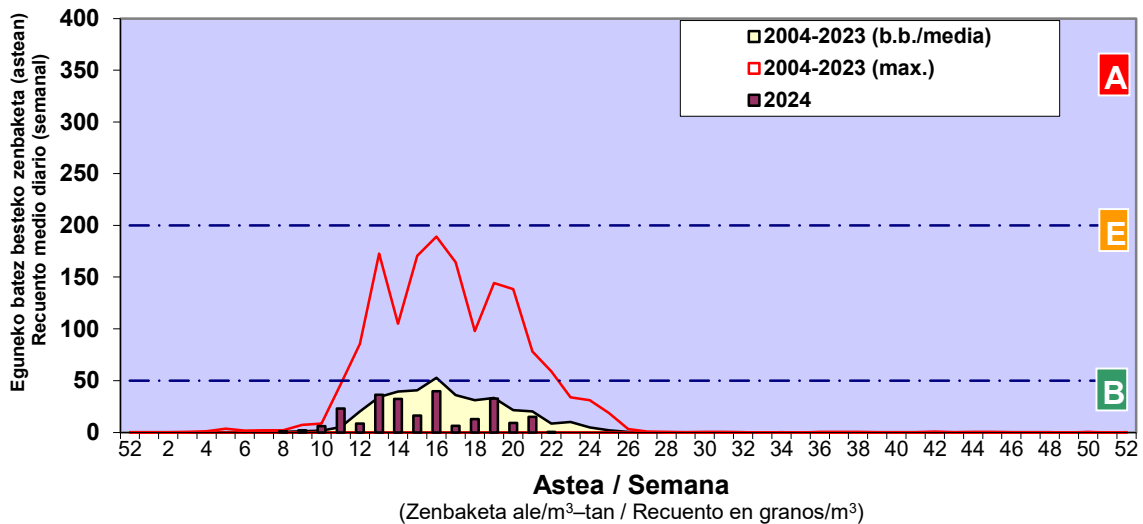

Zenbaketa ale/m3 – tan /
Recuento en granos/m3

■ Altua/Alto
■ Ertaina/Medio
■ Baxua/Bajo

4. POLEN MOTA INTERESGARRIAK / TIPOS POLÍNICOS DE INTERÉS

Estazioa / Estación Donostia- San Sebastián

- Altua/Alto
- Ertaina/Medio
- Baxua/Bajo

E. ALTERNARIA

GRAMINEAE

PINUS

Estazioa / Estación

Vitoria - Gasteiz

- Altua/Alto
- Ertaina/Medio
- Baxua/Bajo

PLANTAGO

QUERCUS

URTICA / PARIETARIA