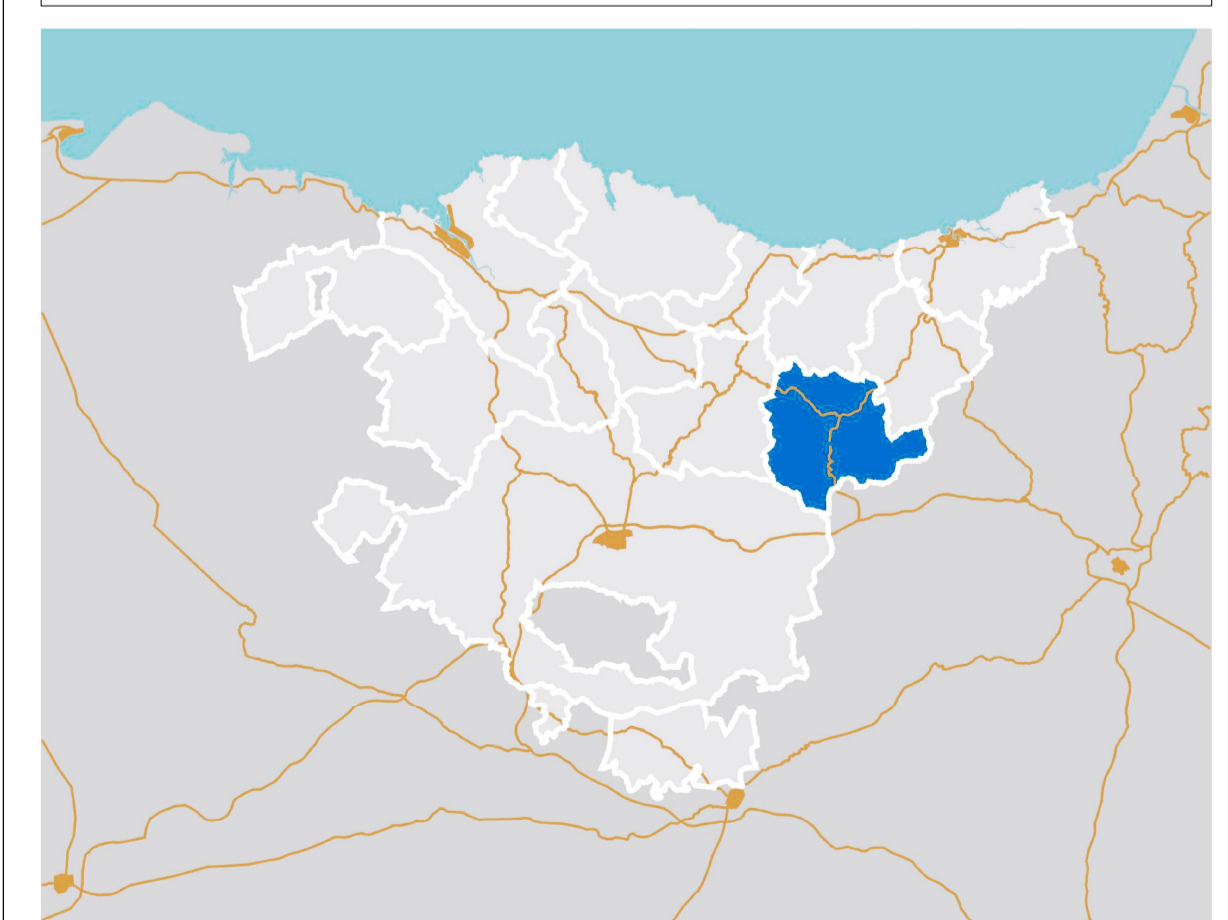

  
**PLAN TERRITORIAL PARCIAL**  
**BEASAIN-ZUMARRAGA**  
**(GOIERRI)**  
**LURRALDE ZATIKO PLANA**  
 2008.04.01

**I.1**  
**EL TERRITORIO DEL AREA FUNCIONAL**  
**HIPSOMETRIA**  
**EREMU FUNTZIONALAREN LURRALDEA**  
 E: 1/25.000  

 MAPA ELABORATUA: SERGIO GARCIA (SERVICIO DE PLANIFICACION TERRITORIAL)  
 MAPA ORIGINAL (Escala 1:50.000): SERGIO GARCIA (SERVICIO DE PLANIFICACION TERRITORIAL)  
 FECHA: 2008.04.01 / P. 1011 - N. 10111111111111111111 / Plan Territorial Parcial - Beasain-Zumarraga