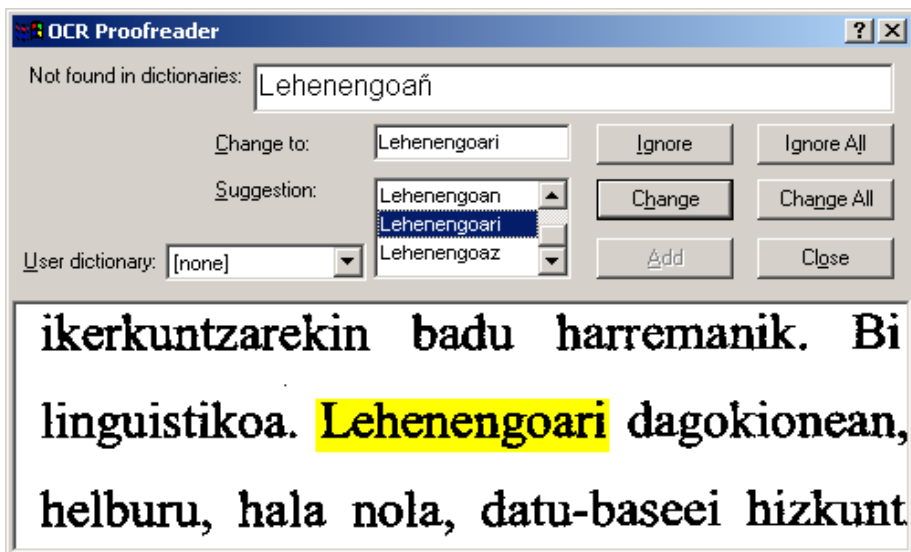

3) Dena ongi joan bada, nahikoa izango da euskarazko testu bat ireki, *Euskara* hizkuntza aukeratu eta OCRa martxan jartzea. Testuan akatsak aurkituko balira, euskarazko proposamenak agertuko dira orain.