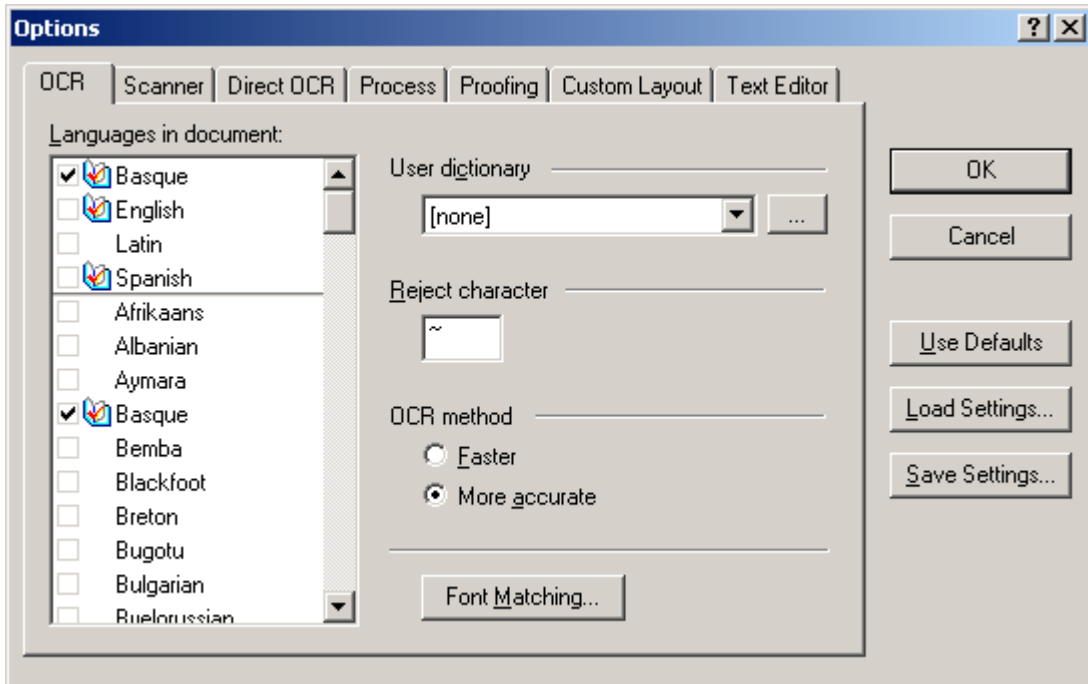

2) Euskarazko OCR bertsioa ongi instalatua izan bada, hizkuntzen zerrendan *Euskara* hizkuntzaren ondoan, liburuxka bat aterako da (horrela ez bada, instalazioan arazoak egon direnaren seinale da):