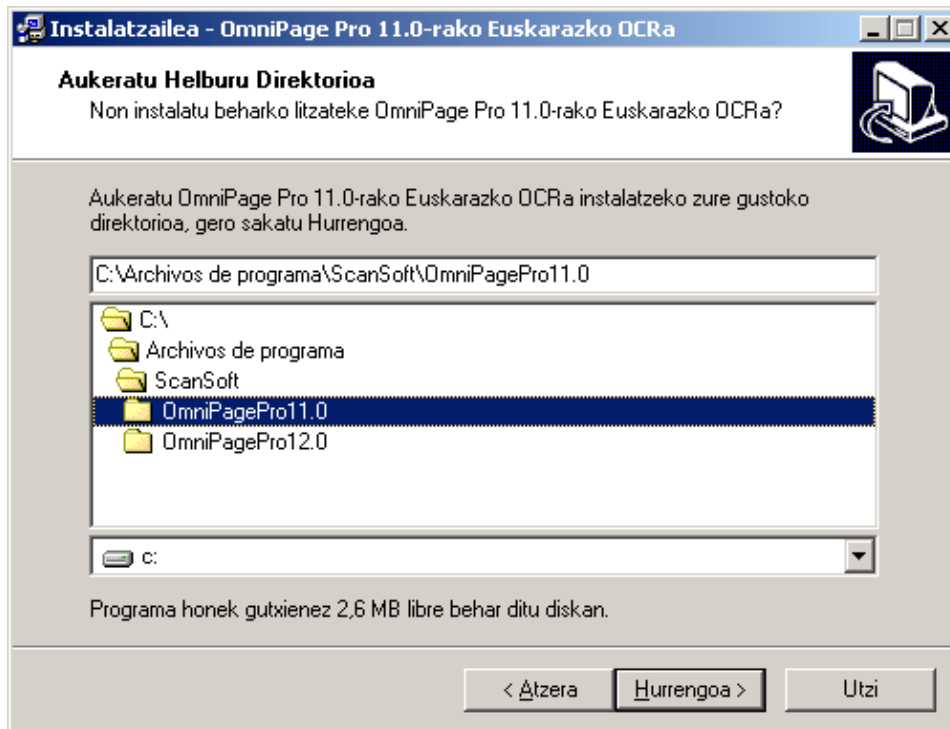

OMNIPAGE PRO 11.0-RAKO

EUSKARAZKO OCRa 1.1

EDUKIEN AURKIBIDEA

<u>1. Instalazioa</u>	1
<u>2. Erabilera</u>	3
<u>3. Desinstalazioa</u>	5

1. Instalazioa

Omnipage Pro 11.0-rako Euskarazko OCRa 1.1 instalatzeko, nahikoa da *euskocr1.1_op11.exe* egikaritzea eta pantailan agertzen diren pausuak jarraitzea:

- 1) *Bai* sakatu Euskarazko OCRa 1.1 instalatzeko:

- 2) *Hurrengoa* sakatu instalazioarekin jarraitzeko:

- 3) Beharrezkoa da pausu honetan *OmniPage Pro 11.0* programa instalaturik dagoen karpeta aukeratzea, bestela plug-in honek ez du funtzionatuko (defektuz C:\Archivos de programa\ScanSoft\OmniPagePro11.0 karpeta agertuko da pantailan, aldatu egokia ez bada).