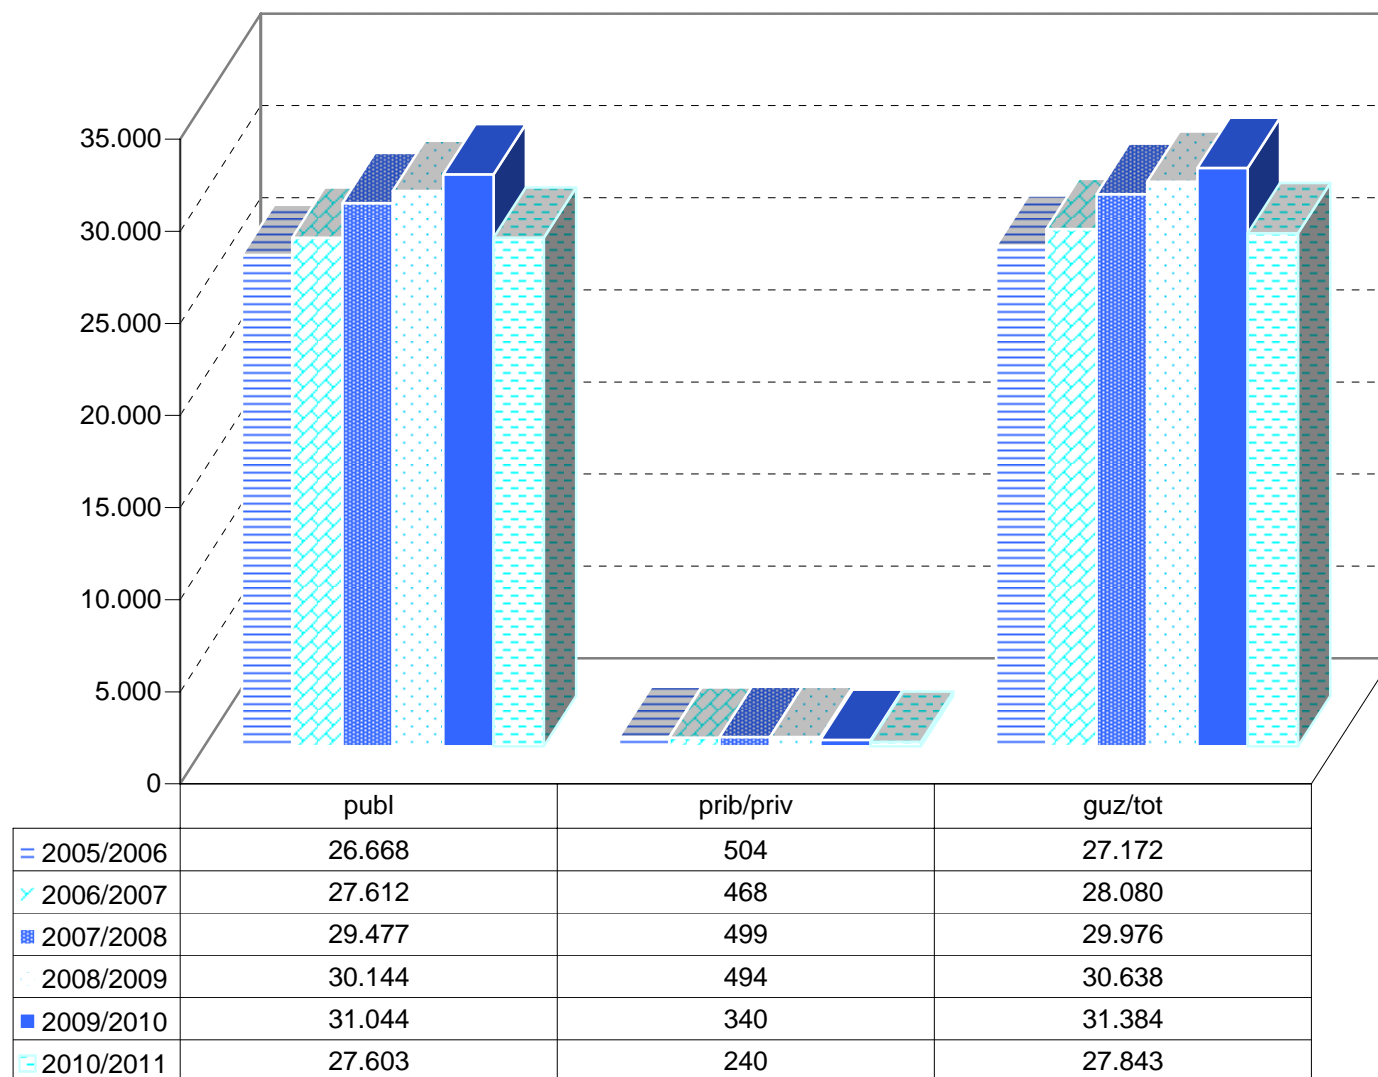

MATRIKULA-EAE
HELDUEN HEZKUNTZAKO IKASLEAK
ALUMNADO DE EDUCACIÓN DE LAS PERSONAS ADULTAS

MATRIKULA-EAE
HELDUEN HEZKUNTZAKO IKASLEAK
ALUMNADO DE EDUCACIÓN DE LAS PERSONAS ADULTAS

05/06

06/07

07/08

08/09

09/10